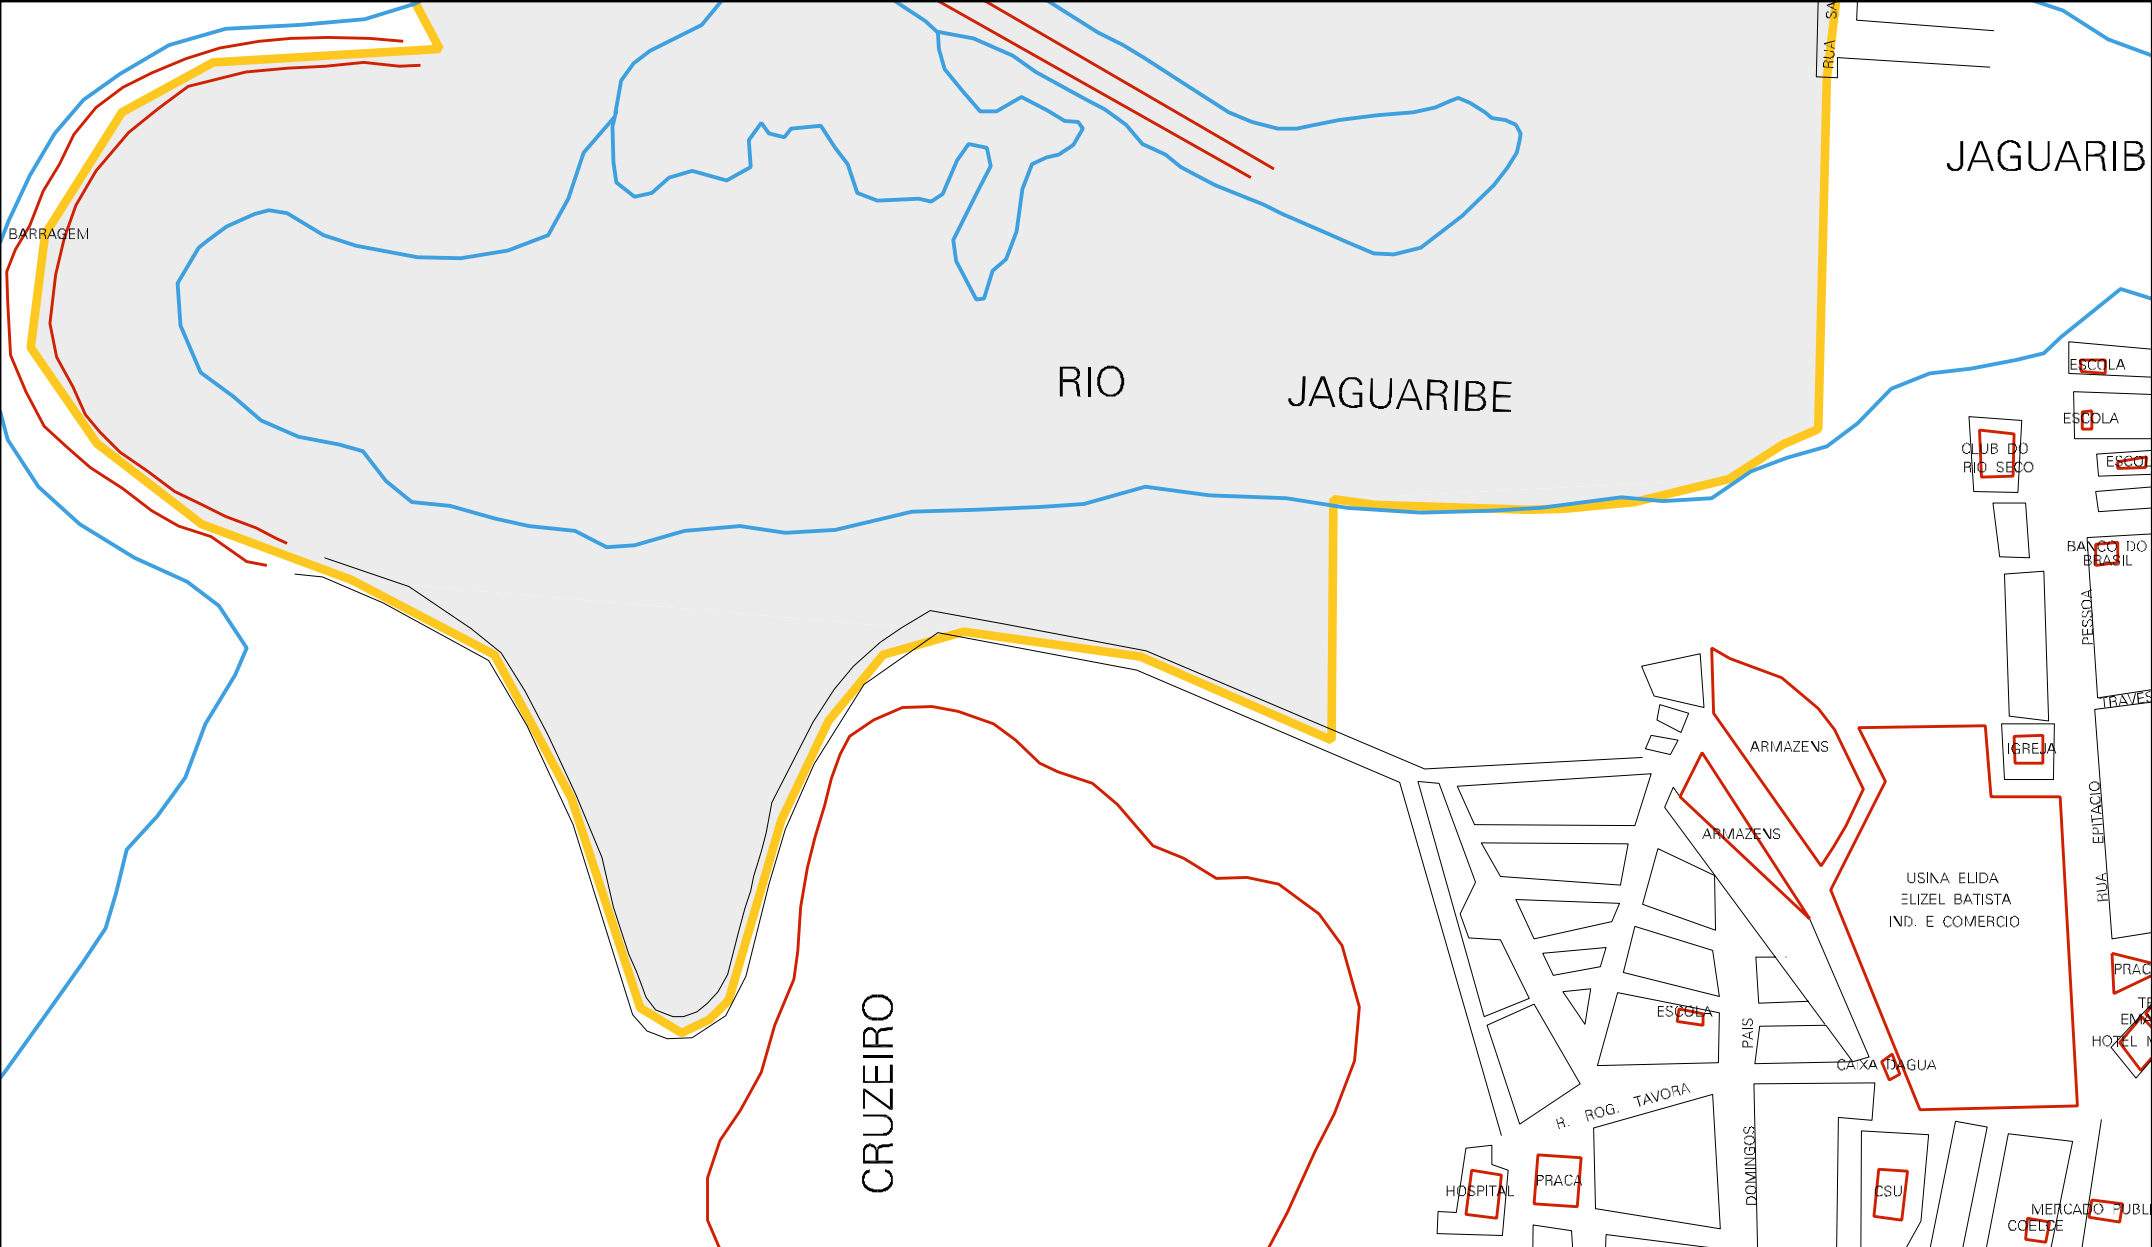

MUNICIPIO: 09508 - ORÓS
DISTRITO: 05 - ORÓS
SUBDISTRITO: 00
SETOR: 0009 SITUAÇÃO: 10

ESTADO DO CEARÁ
MAPA DE SETOR URBANO - MSU
ESCALA: 1 : 4742