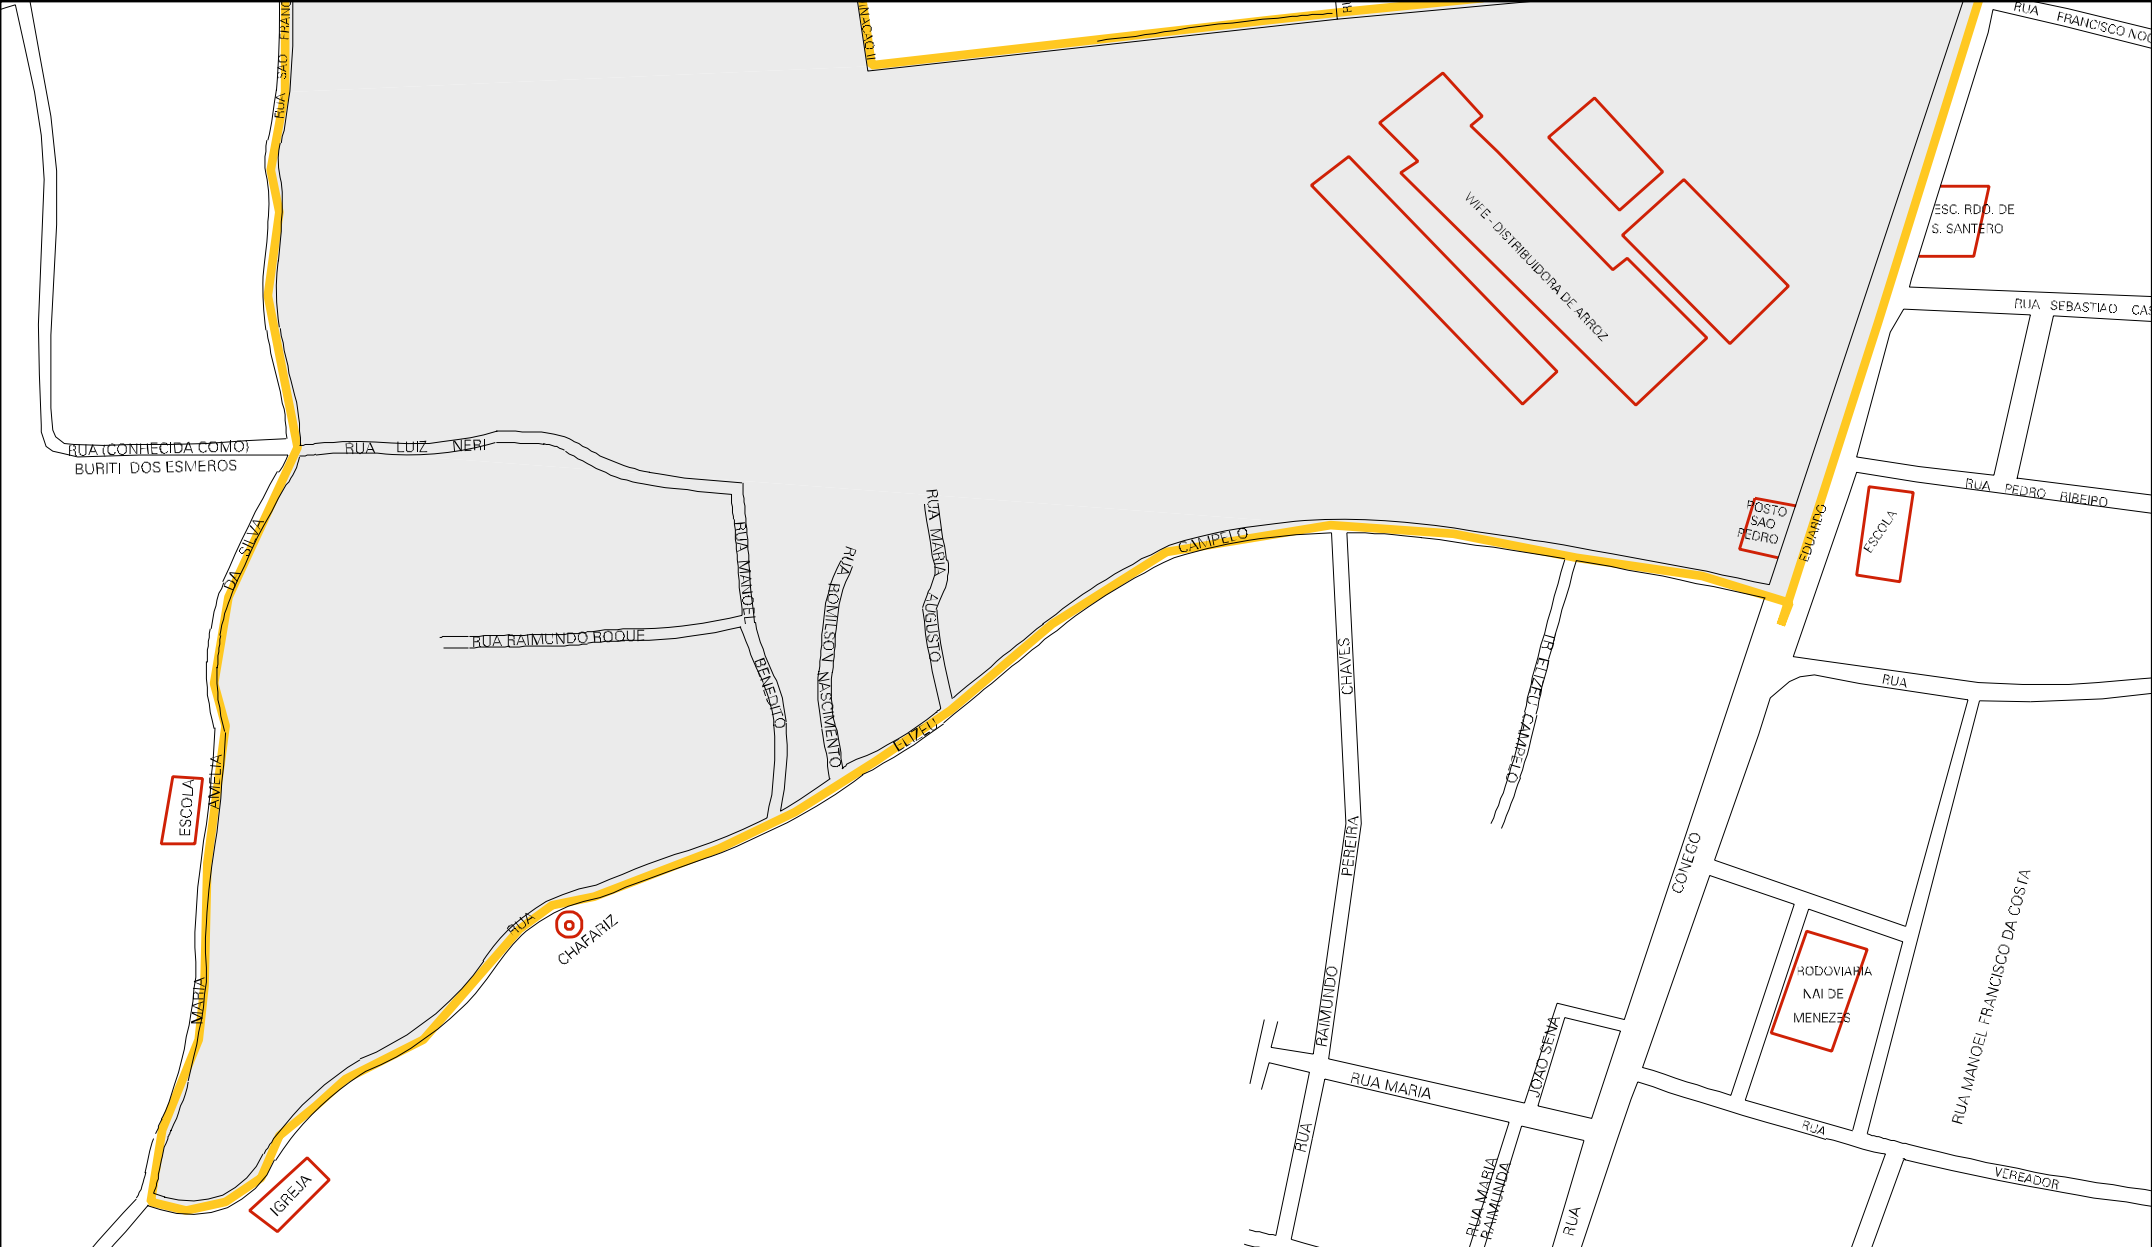

23 09607 05 00 0022

MUNICÍPIO: 09607 - PACAJUS  
 DISTRITO: 05 - PACAJUS  
 SUBDISTRITO: 00  
 SETOR: 0022 SITUAÇÃO: 10

ESTADO DO CEARÁ  
 MAPA DE SETOR URBANO - MSU  
 ESCALA: 1 : 3945