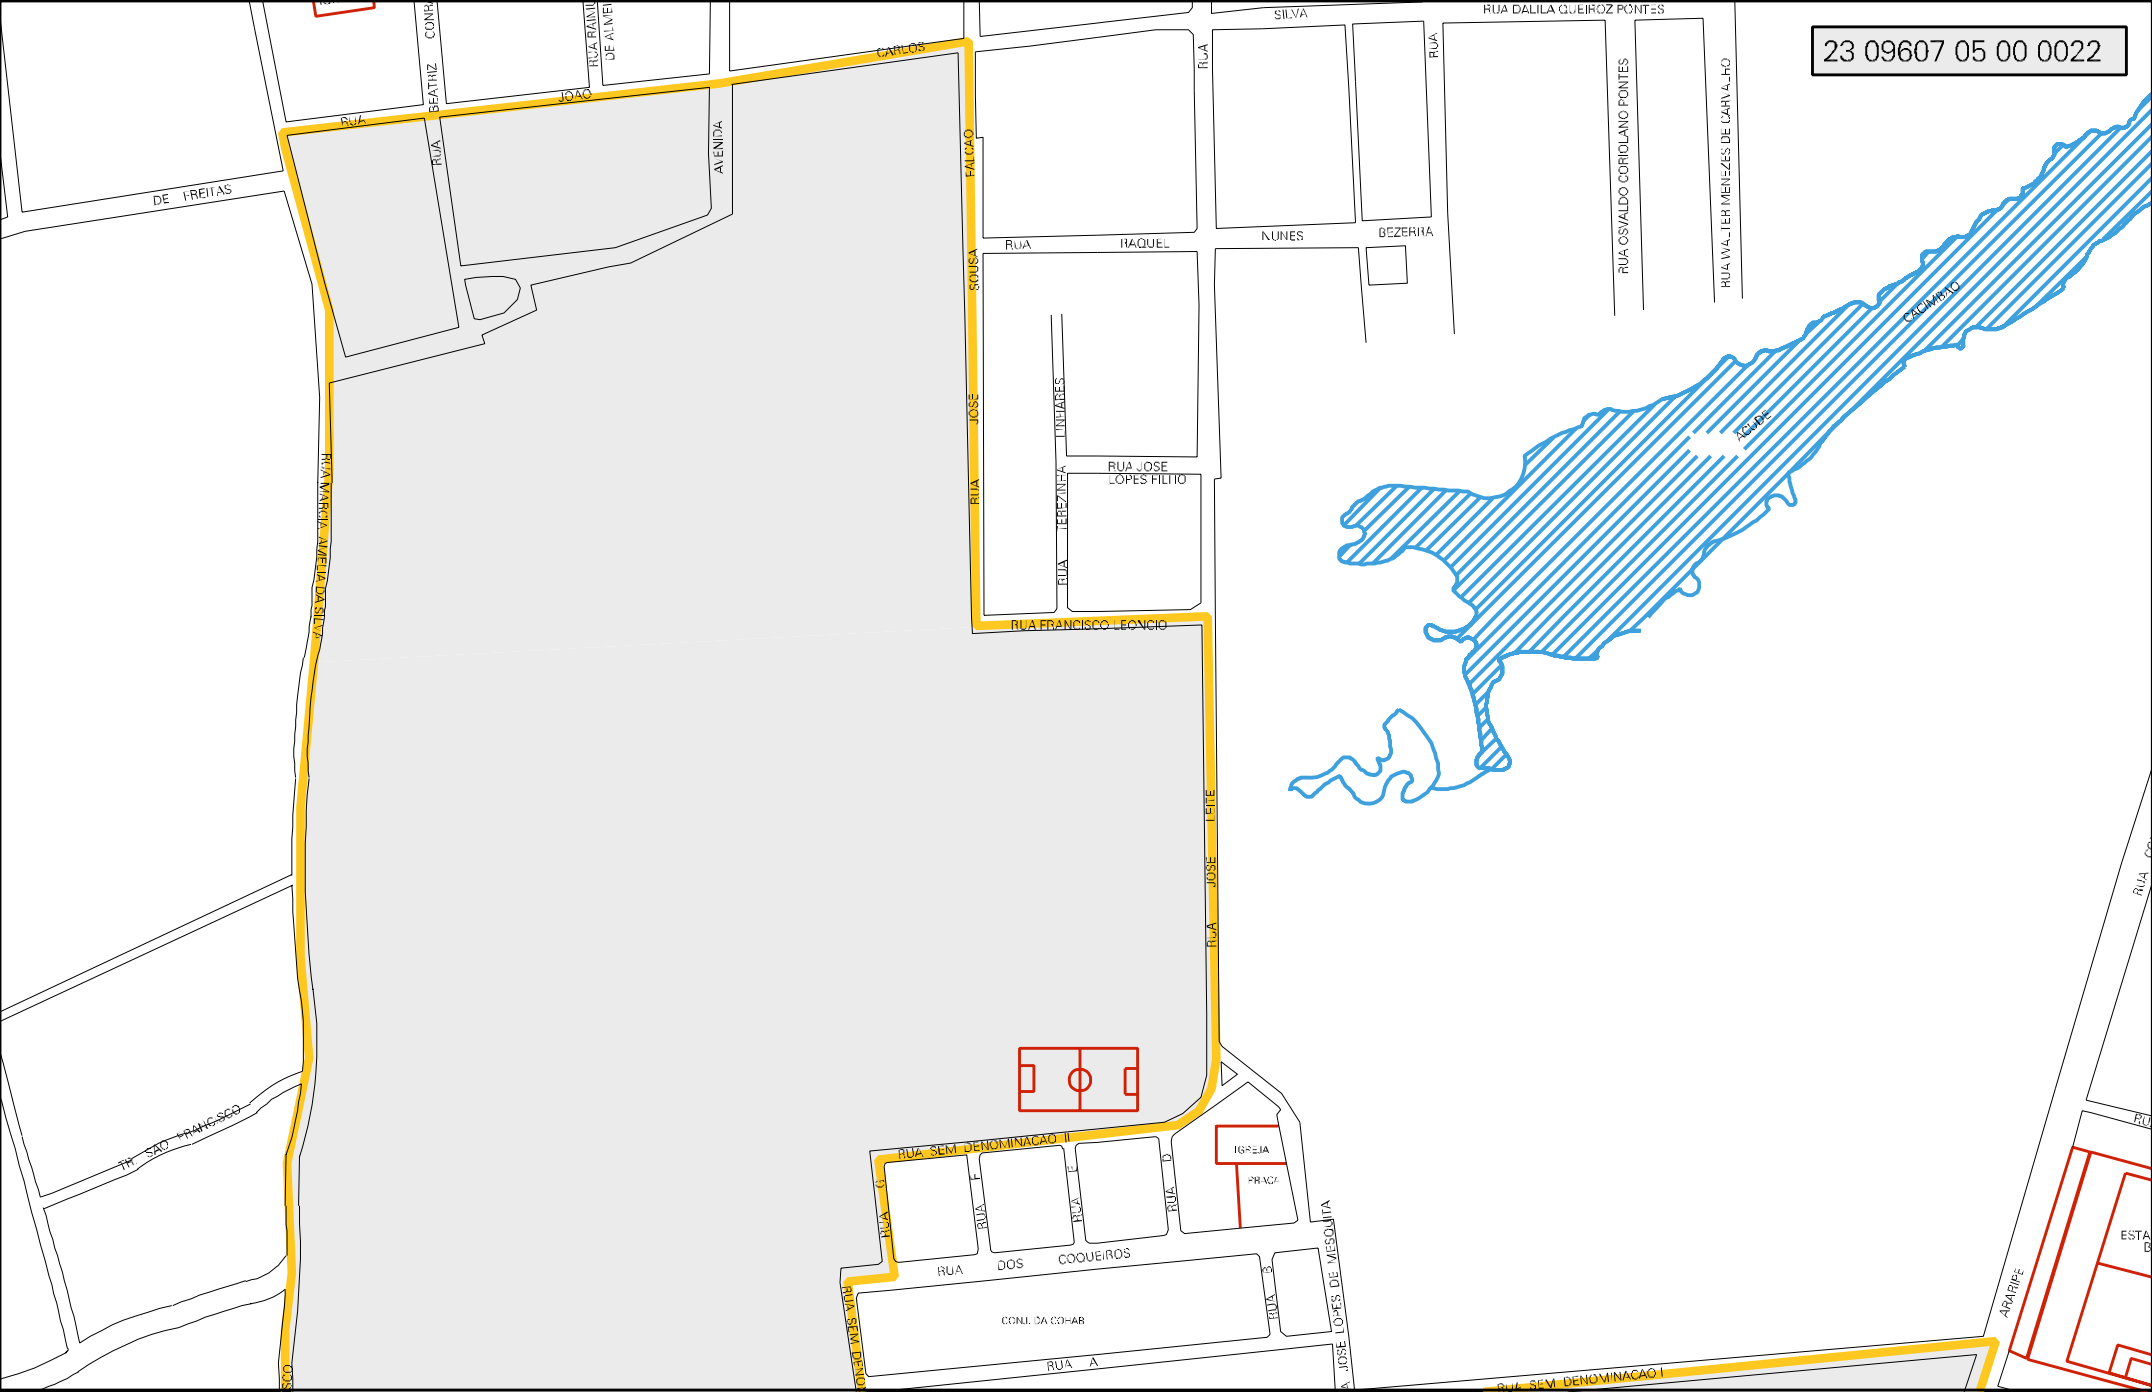

23 09607 05 00 0022

MUNICÍPIO: 09607 - PACAJUS  
 DISTRITO: 05 - PACAJUS  
 SUBDISTRITO: 00  
 SETOR: 0022 SITUAÇÃO: 10

ESTADO DO CEARÁ  
 MAPA DE SETOR URBANO - MSU  
 ESCALA: 1 : 3945