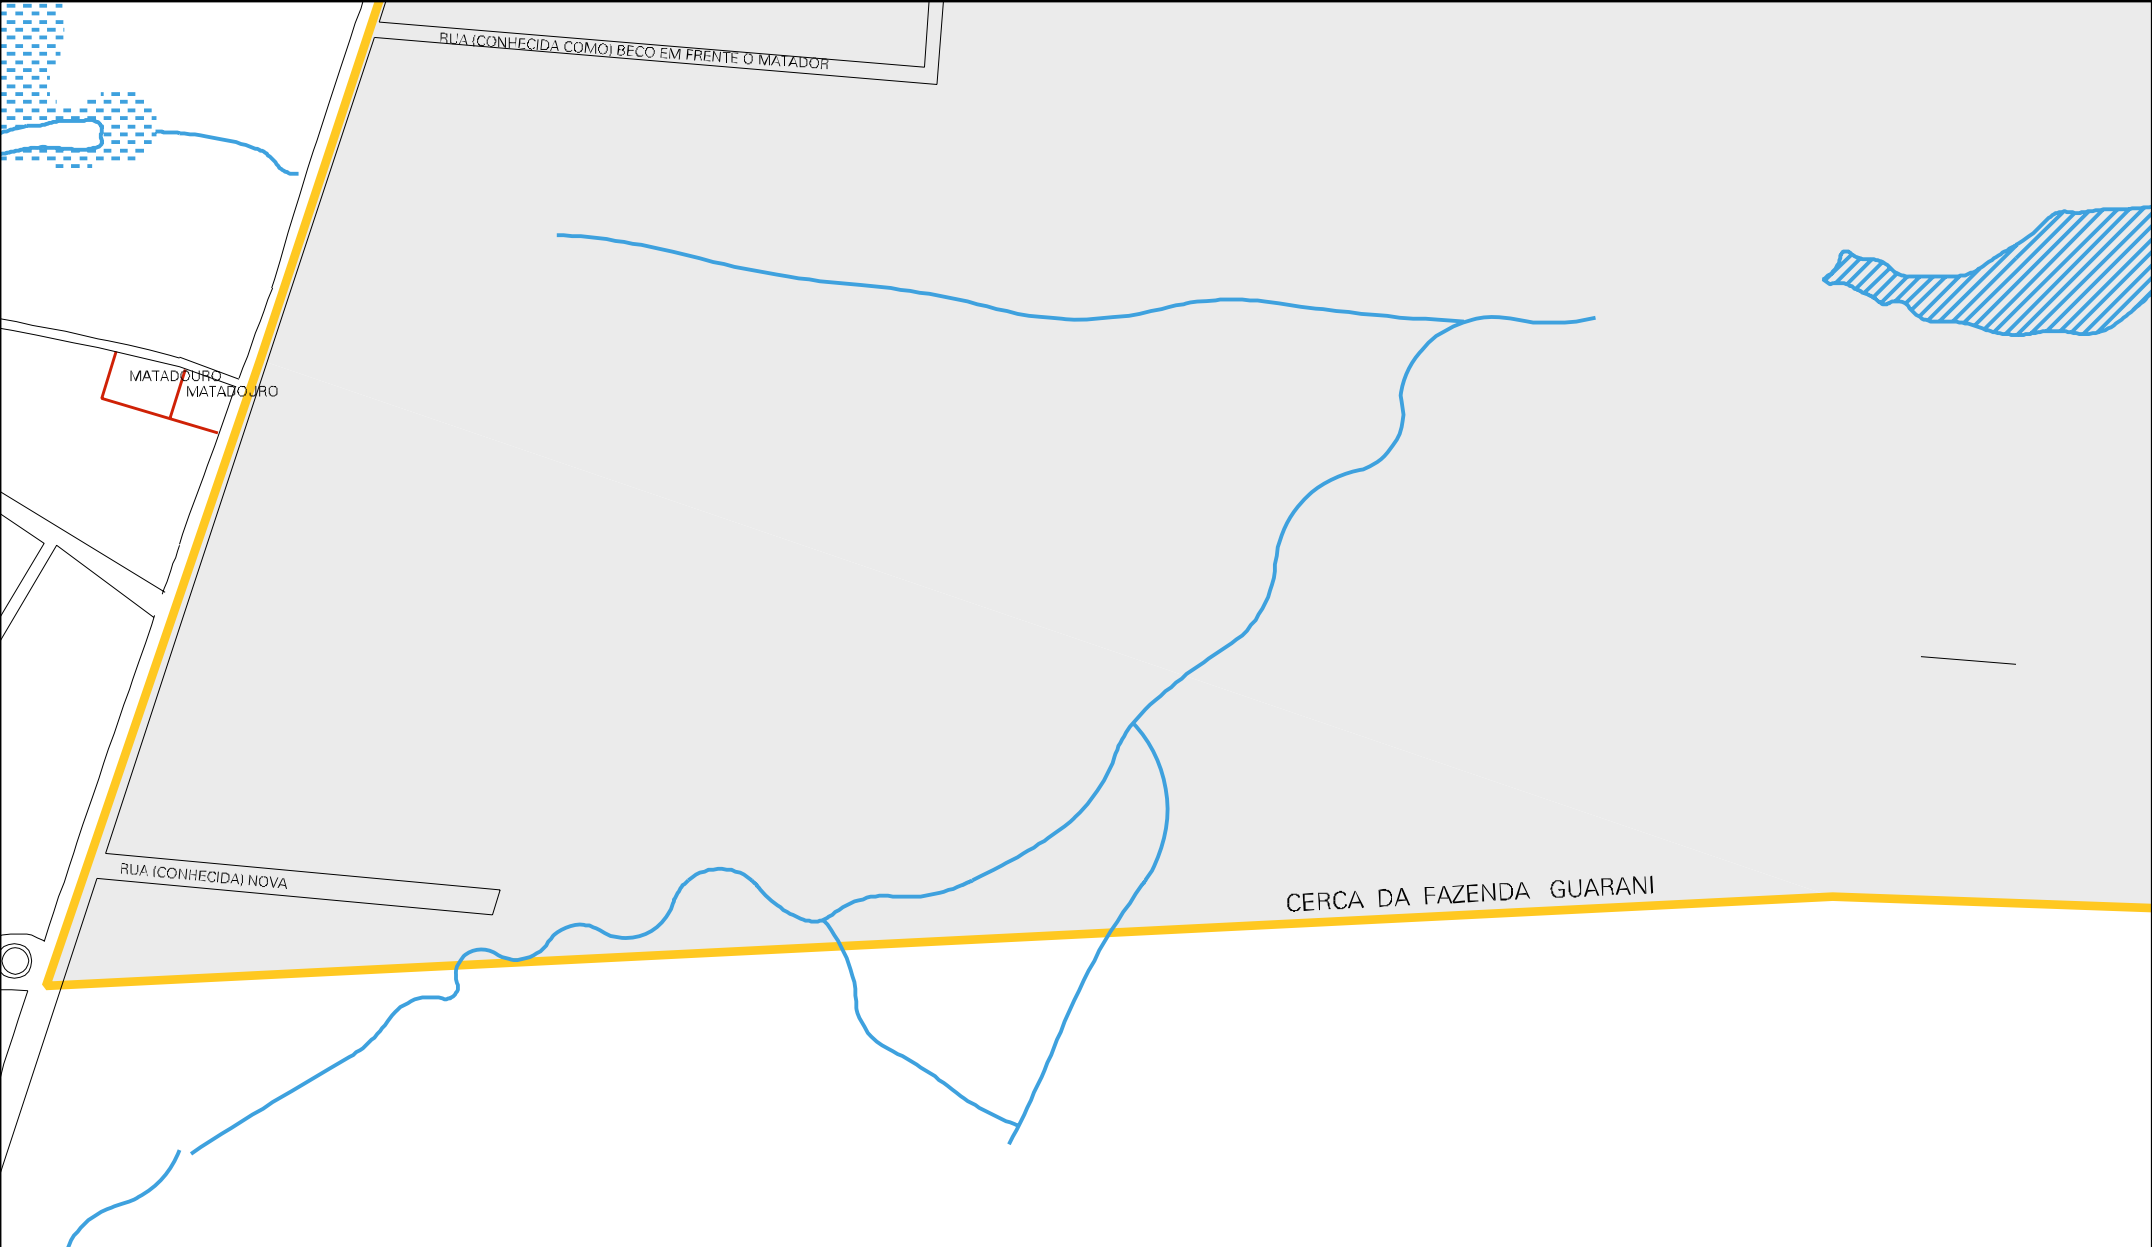

23 09607 05 00 0038

RUA LUZ PADRE

RUA NESTOR PRESENTEDU

RUA LUIS MENDES

ESCOLA

PORTAO DA FAZENDINHA
FNS 39 A 11

FAZENDA YONIDES
FAZENDA PASQUINU

CENSO AGROPECUARIO 2006
CONTAGEM DA POPULAÇÃO 2007

MUNICIPIO: 09607 - PACAJUS
DISTRITO: 05 - PACAJUS
SUBDISTRITO: 00
SETOR: 0038 SITUACAO: 10

CERCA DA FAZENDA GUARANI

ESTADO DO CEARA
MAPA DE SETOR URBANO - MSU
ESCALA: 1 : 4116