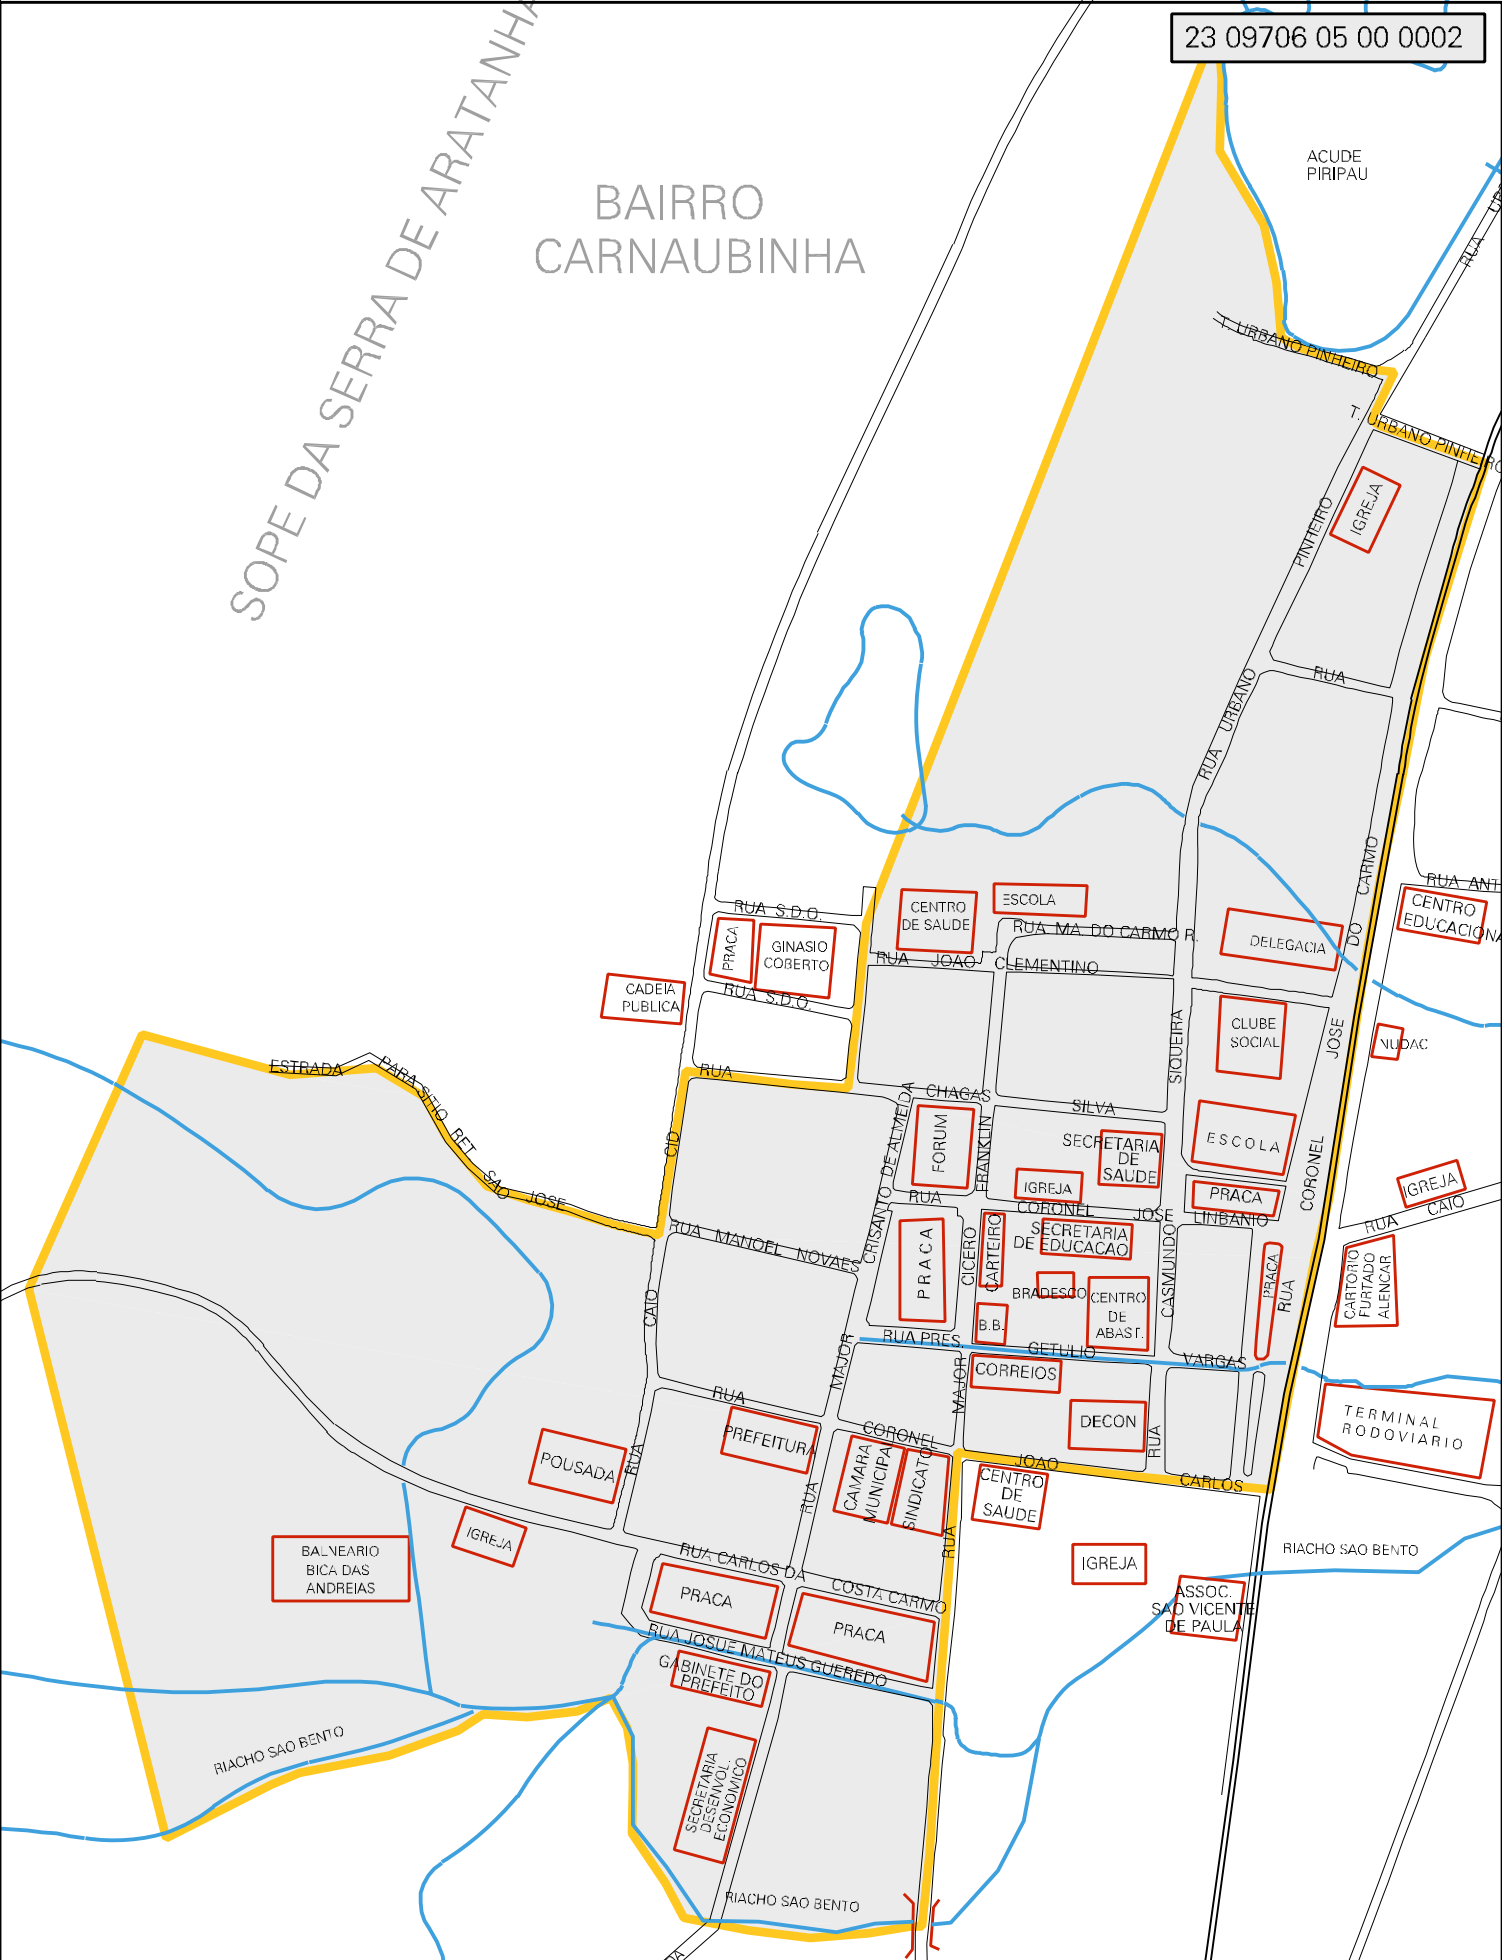

23 09706 05 00 0002

SOPE DA SERRA DE ARATANHIA

BAIRRO CARNAUBINHA

ACUDE PIRIPAU

MUNICIPIO: 09706 - PACATUBA
 DISTRITO: 05 - PACATUBA
 SUBDISTRITO: 00
 SETOR: 0002 SITUACAO: 10
 BAIRRO: 001 - CENTRO

ESTADO DO CEARA
 MAPA DE SETOR URBANO - MSU
 ESCALA: 1 : 4215

CENSO AGROPECUARIO 2008
 CONTAGEM DA POPULACAO 2007