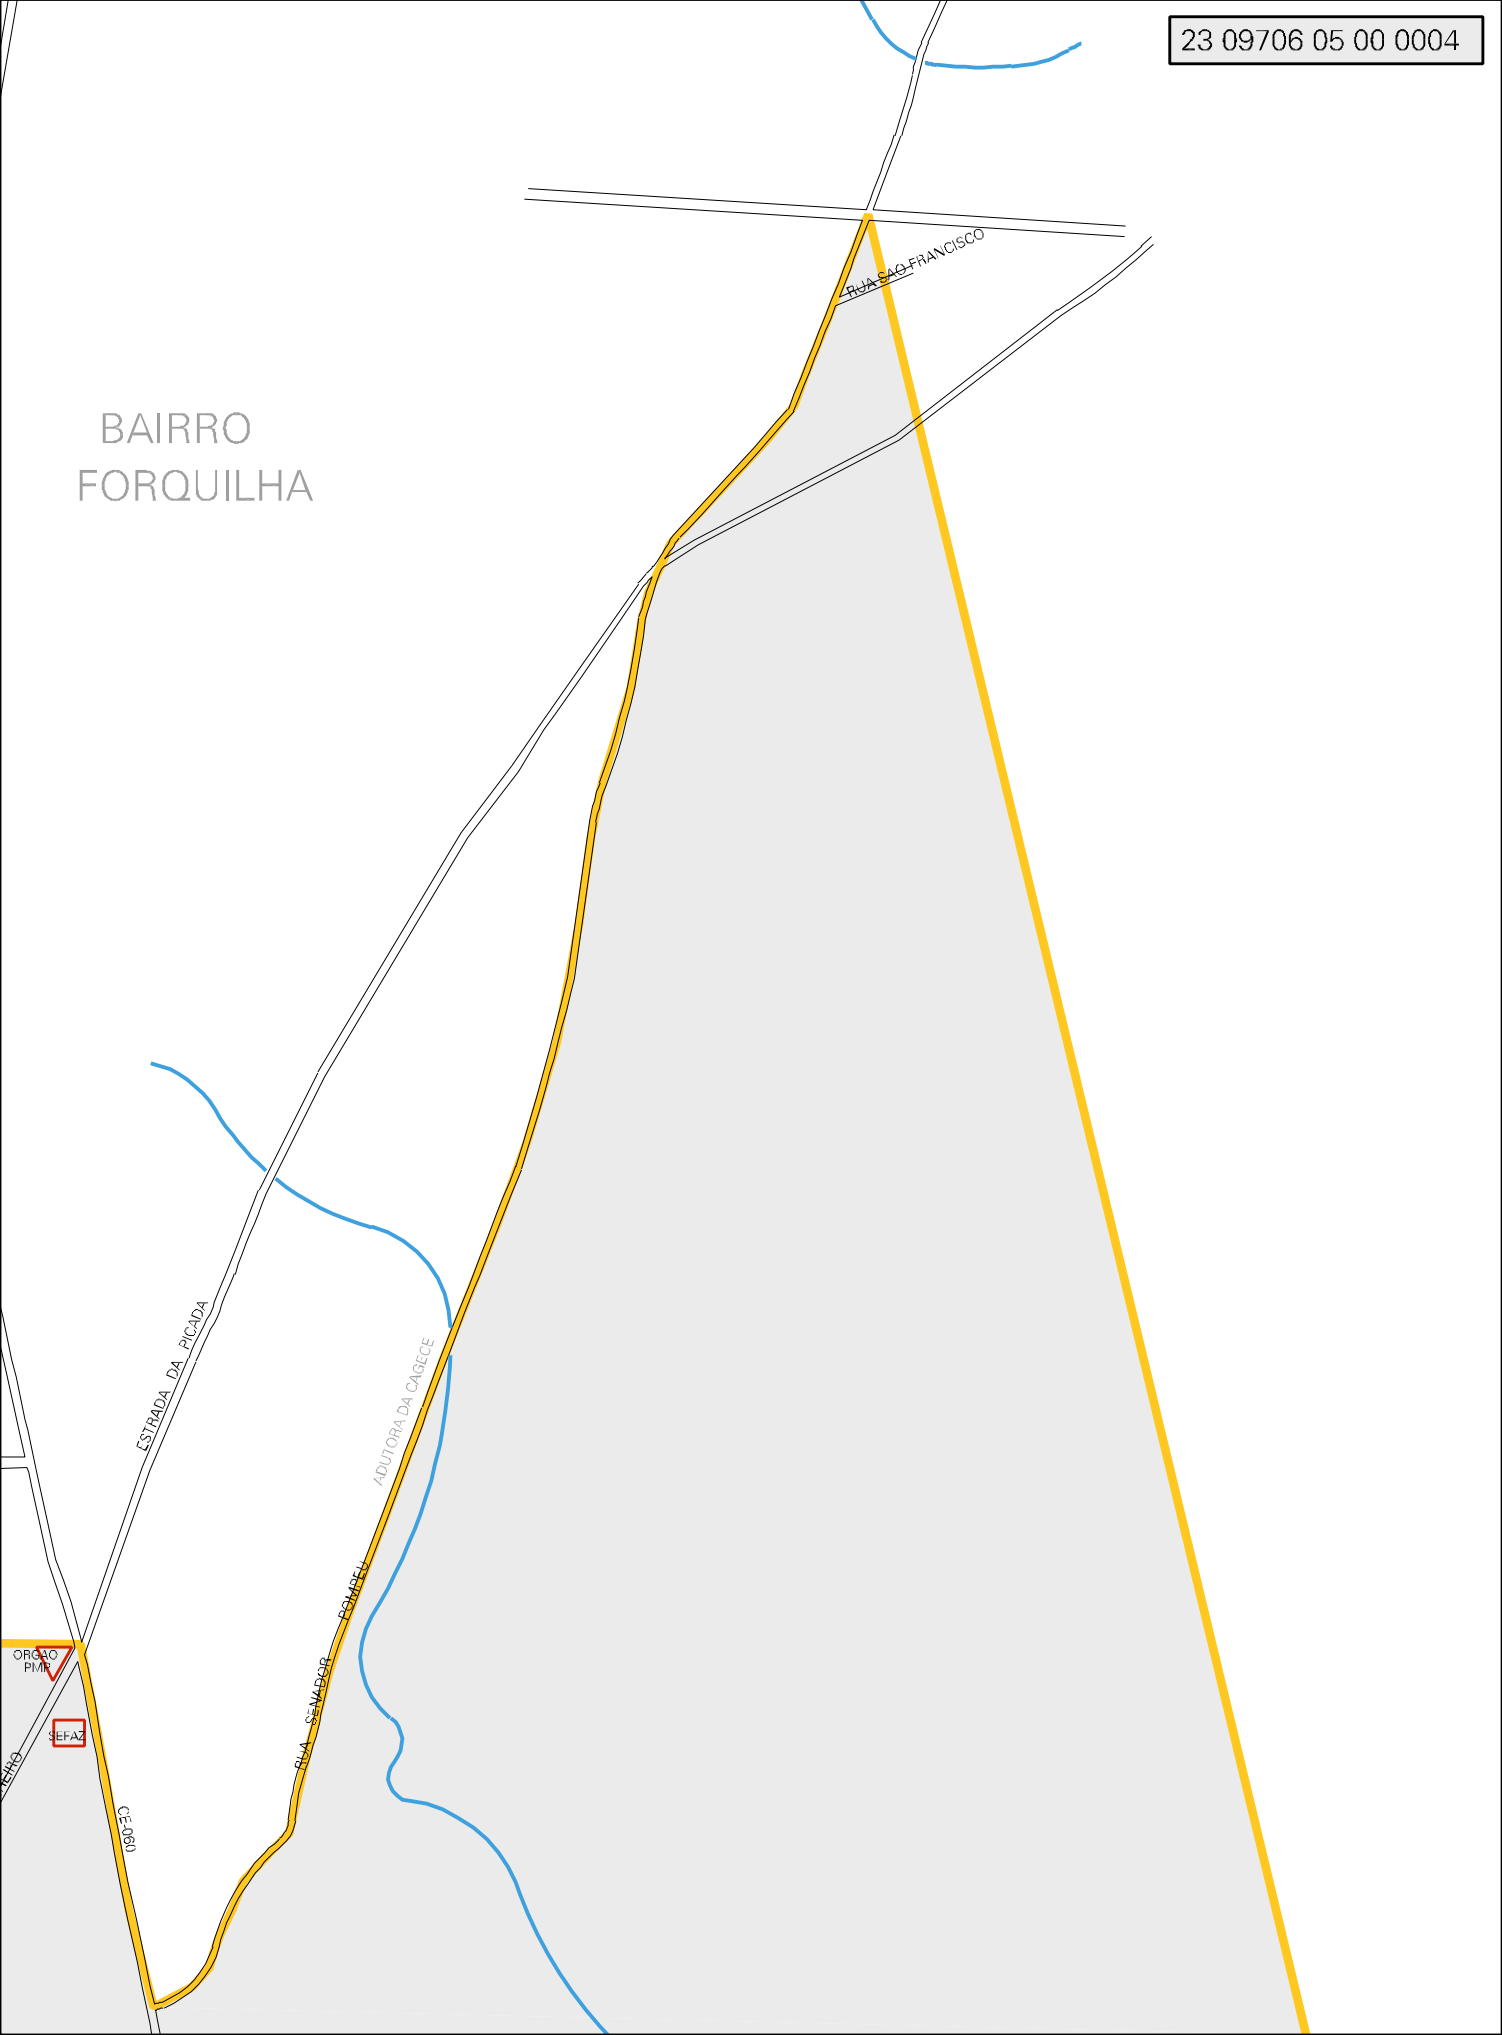

SOPE DA SE

LINHA FERREA - R.F.F.S.A

REST. PE DE SERRA

IGREJA

SECRETARIA MUNICIPAL

RUA HERCINO CHAU

BAIRRO FORQUILHA

ESTRADA DA PICADA

RUA SÃO FRANCISCO

ADUTORA DA CAGECE

RUA SENADOR POMARAL

RUA CELSO

ORGÃO PMR

SEFAZ

BAIRRO
SAO JOSE

PACATUBA

ESTADO DO CEARA
MAPA DE SETOR URBANO - MSU
ESCALA: 1 : 4711