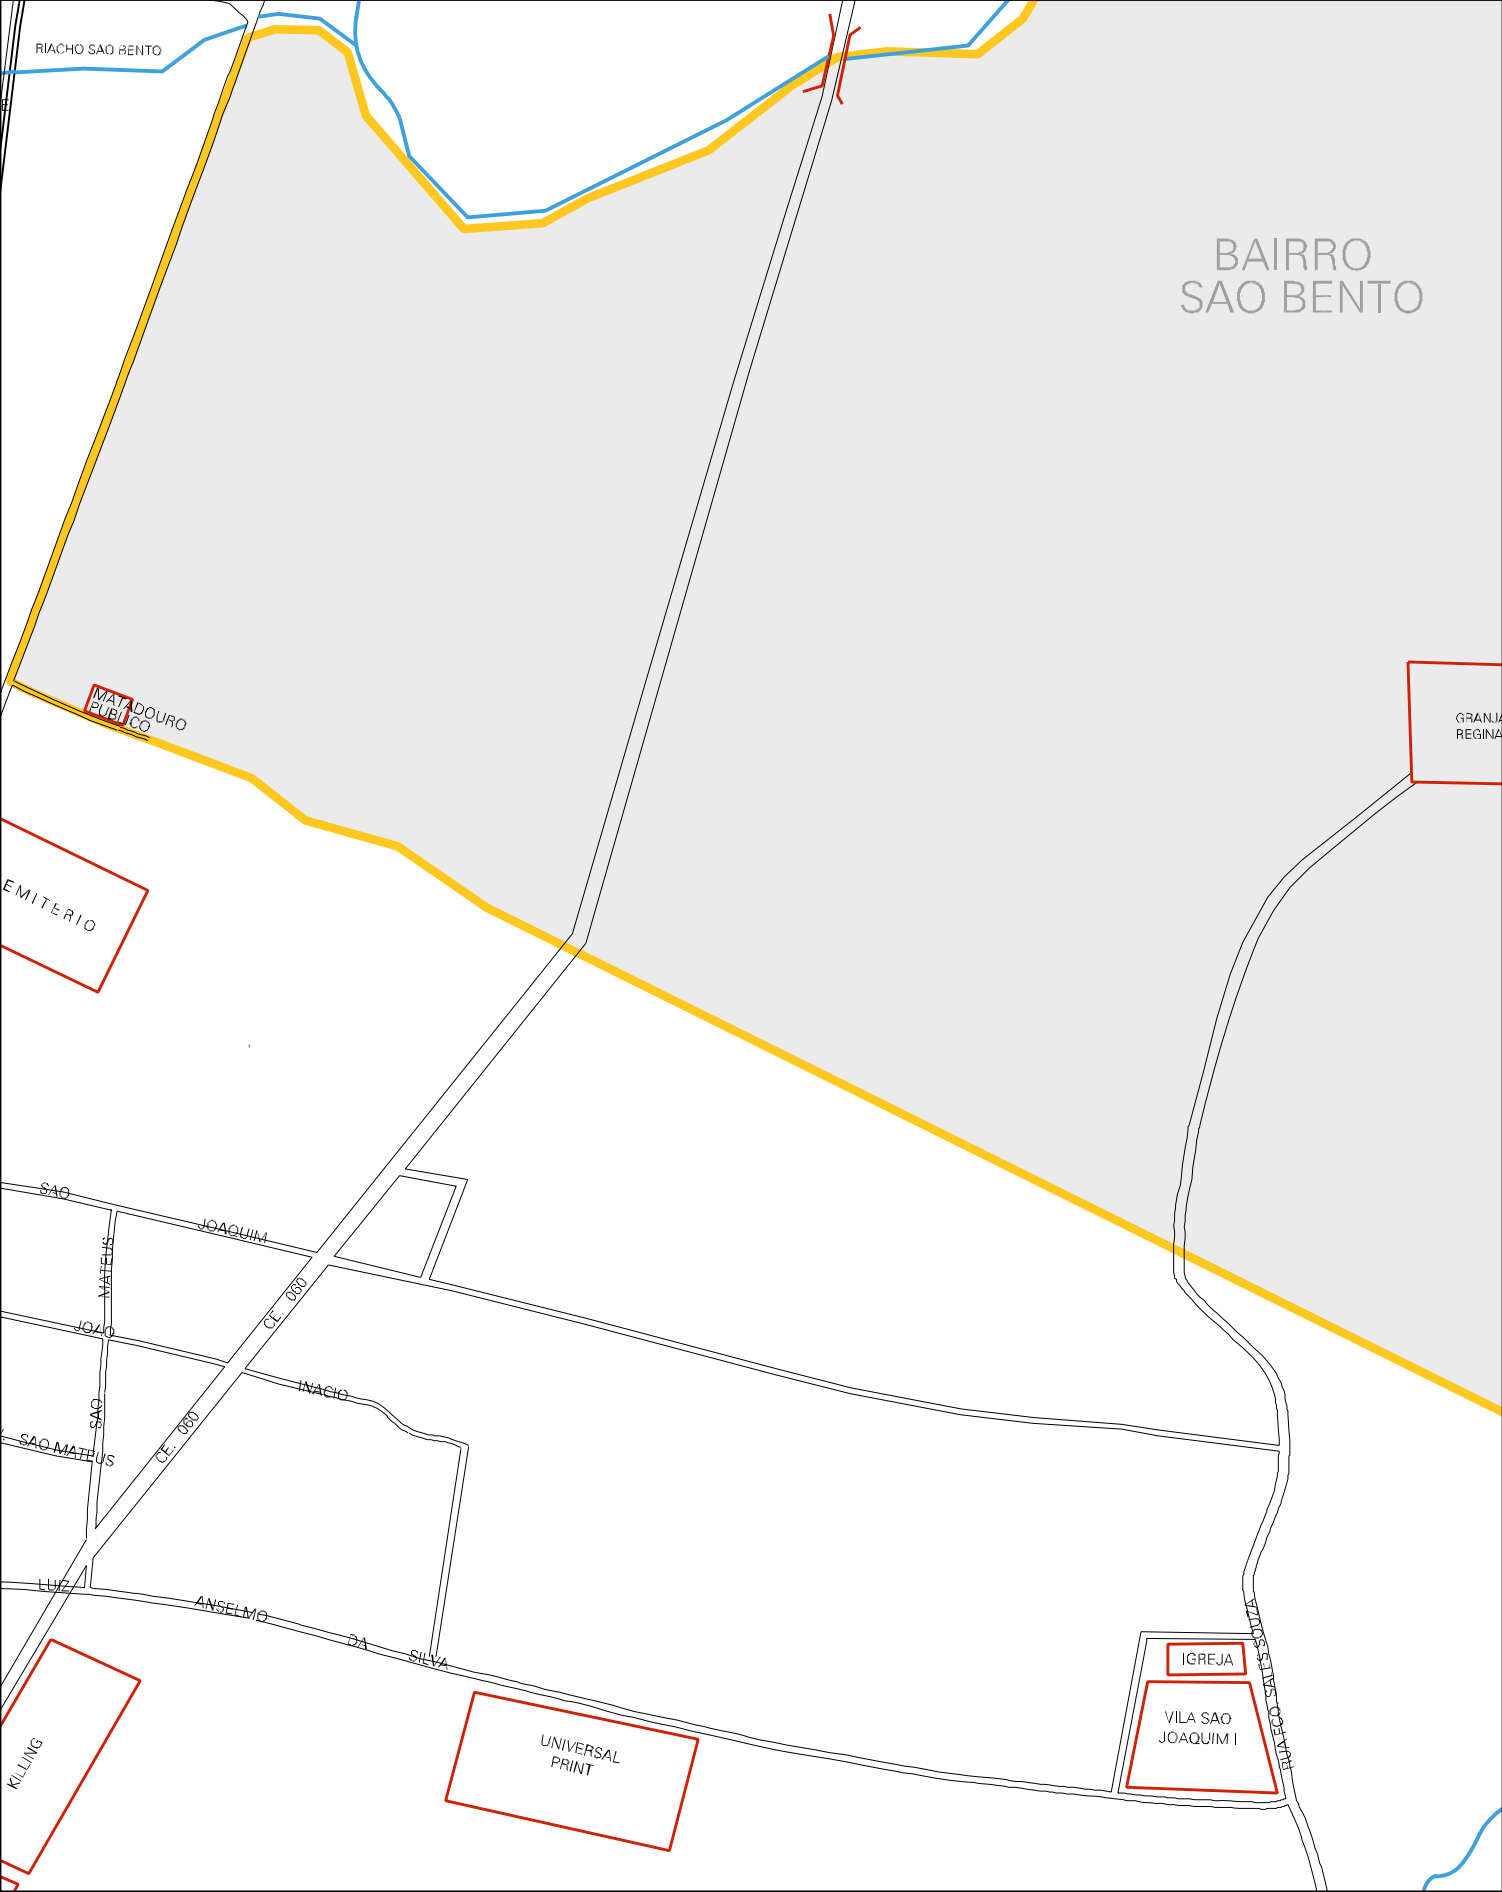

BAIRRO SAO BENTO

MUNICIPIO: 09706 - PACATUBA
DISTRITO: 05 - PACATUBA
SUBDISTRITO: 00
SETOR: 0008 SITUACAO: 10
BAIRRO: 007 - SÃO BENTO