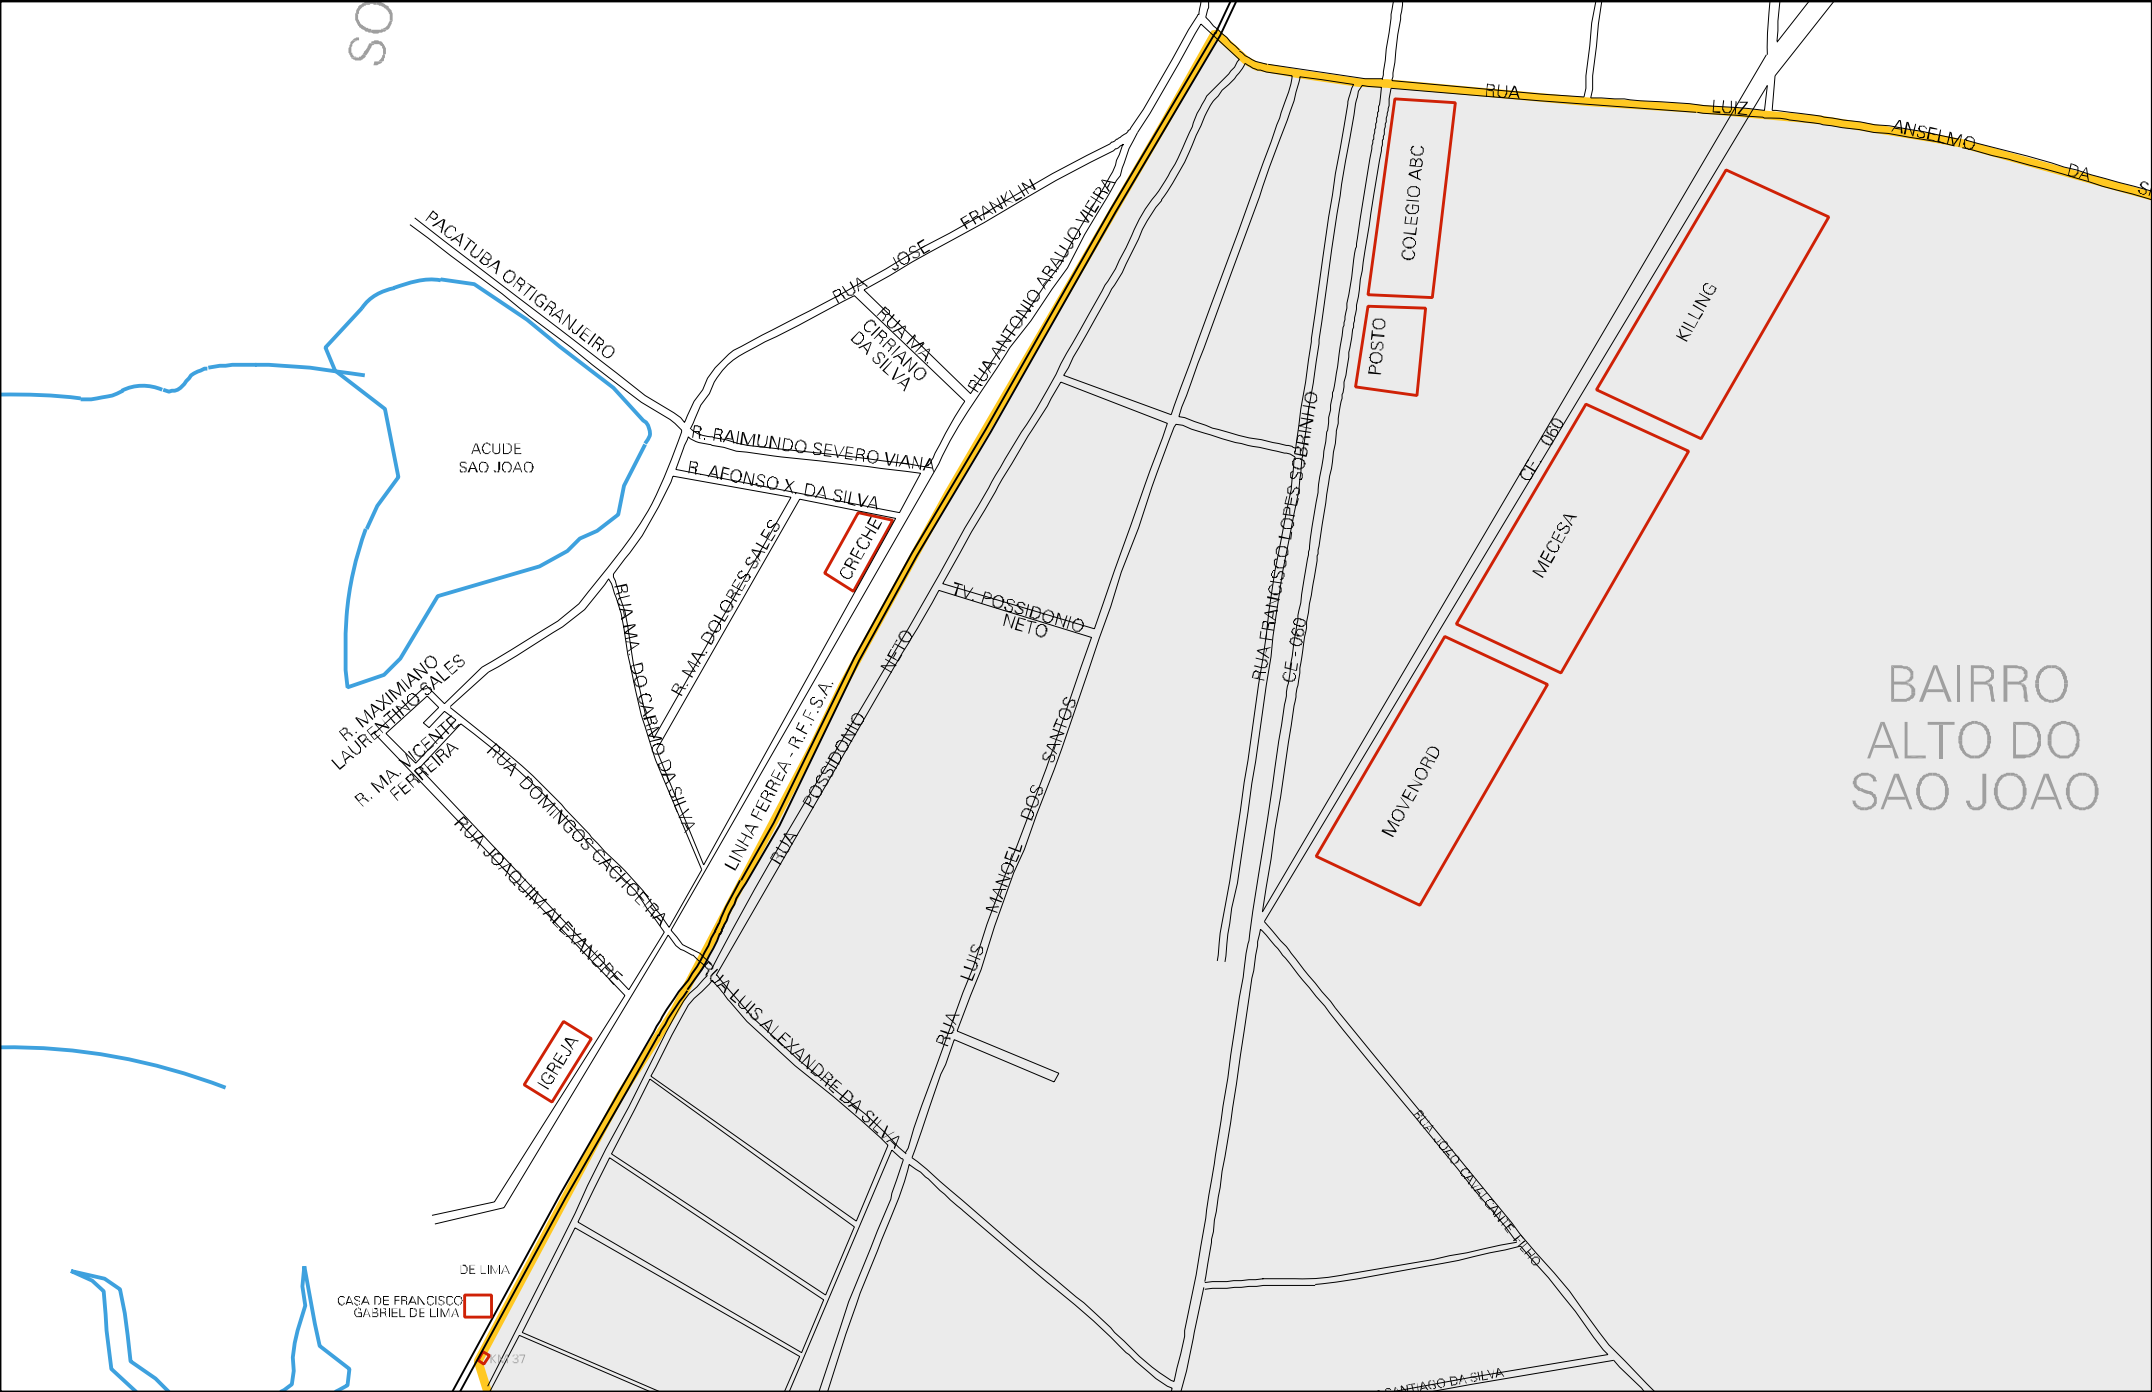

SO

PACATUBA ORTIGRANJEIRO

ACUDE
SÃO JOÃO

R. MAXIMIANO
LAUR FERRERES SALES
R. MA. VICENIA
FERREIRA

RUA DOMINGOS FERREIRA
RUA DOMINGOS FERREIRA
RUA DOMINGOS FERREIRA

IGREJA

DE LIMA
CASA DE FRANCISCO
GABRIEL DE LIMA

RUA JOSE FRANKLIN
RUA ANTONIO ARAUJO VIEIRA
RUA ANTONIO ARAUJO VIEIRA

R. RAIMUNDO SEVERO VIANA
R. AFONSO X. DA SILVA

CRECHE

TV POSSIDONIO
NETO

R. MA. DOLORES SALES
LAVIA FERREIRA - R.F.F.S.A.
RUA POSSIDONIO NETO

RUA LUIS ALEXANDRE DA SILVA
RUA LUIS MANOEL DOS SANTOS

RUA FRANCISCO LOPES SOBRINHO
CE-060

POSTO
COLEGIO ABC

MOYENORD

MECESA

KILLING

BAIRRO
ALTO DO
SÃO JOÃO

RUA LUIZ ANSELMO DA SILVA

TRAVESSA ARCO IRIS

MOTEL

CENSO AGROPECUARIO 2006
CONTAGEM DA POPULAÇÃO 2007

MUNICIPIO: 09706 - PACATUBA
DISTRITO: 05 - PACATUBA
SUBDISTRITO: 00
SETOR: 0010 SITUACAO: 10
BAIRRO: 008 - ALTO SÃO JOÃO

ESTADO DO CEARA
MAPA DE SETOR URBANO - MSU
ESCALA: 1 : 3928