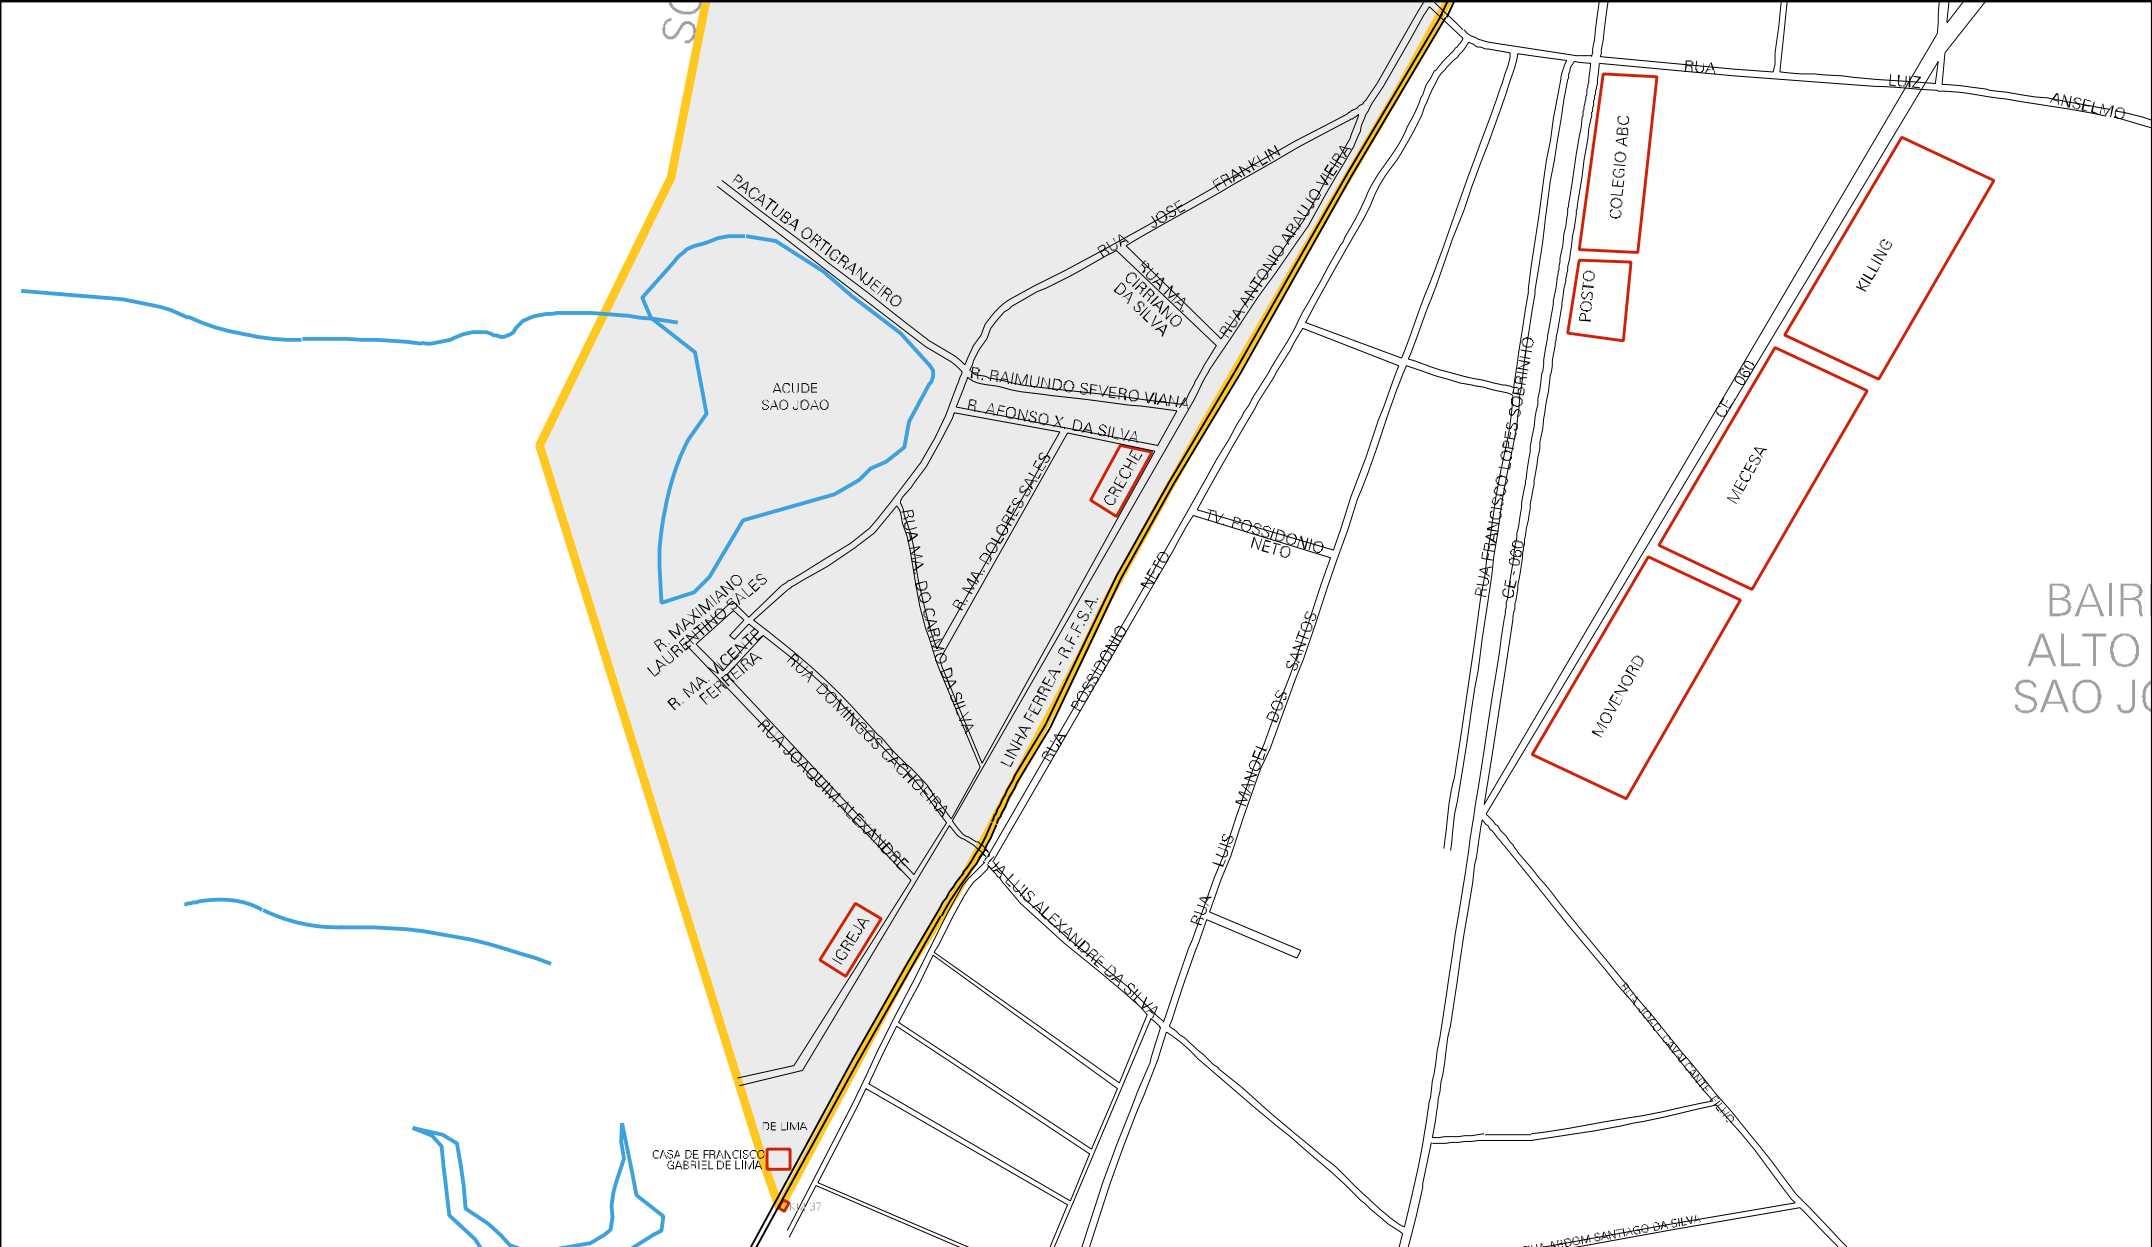

BAIRRO
ALTO
SÃO JOÃO

MUNICIPIO: 09706 - PACATUBA
DISTRITO: 05 - PACATUBA
SUBDISTRITO: 00
SETOR: 0011 SITUACAO: 10
BAIRRO: 008 - ALTO SÃO JOÃO

ESTADO DO CEARA
MAPA DE SETOR URBANO - MSU
ESCALA: 1 : 4368