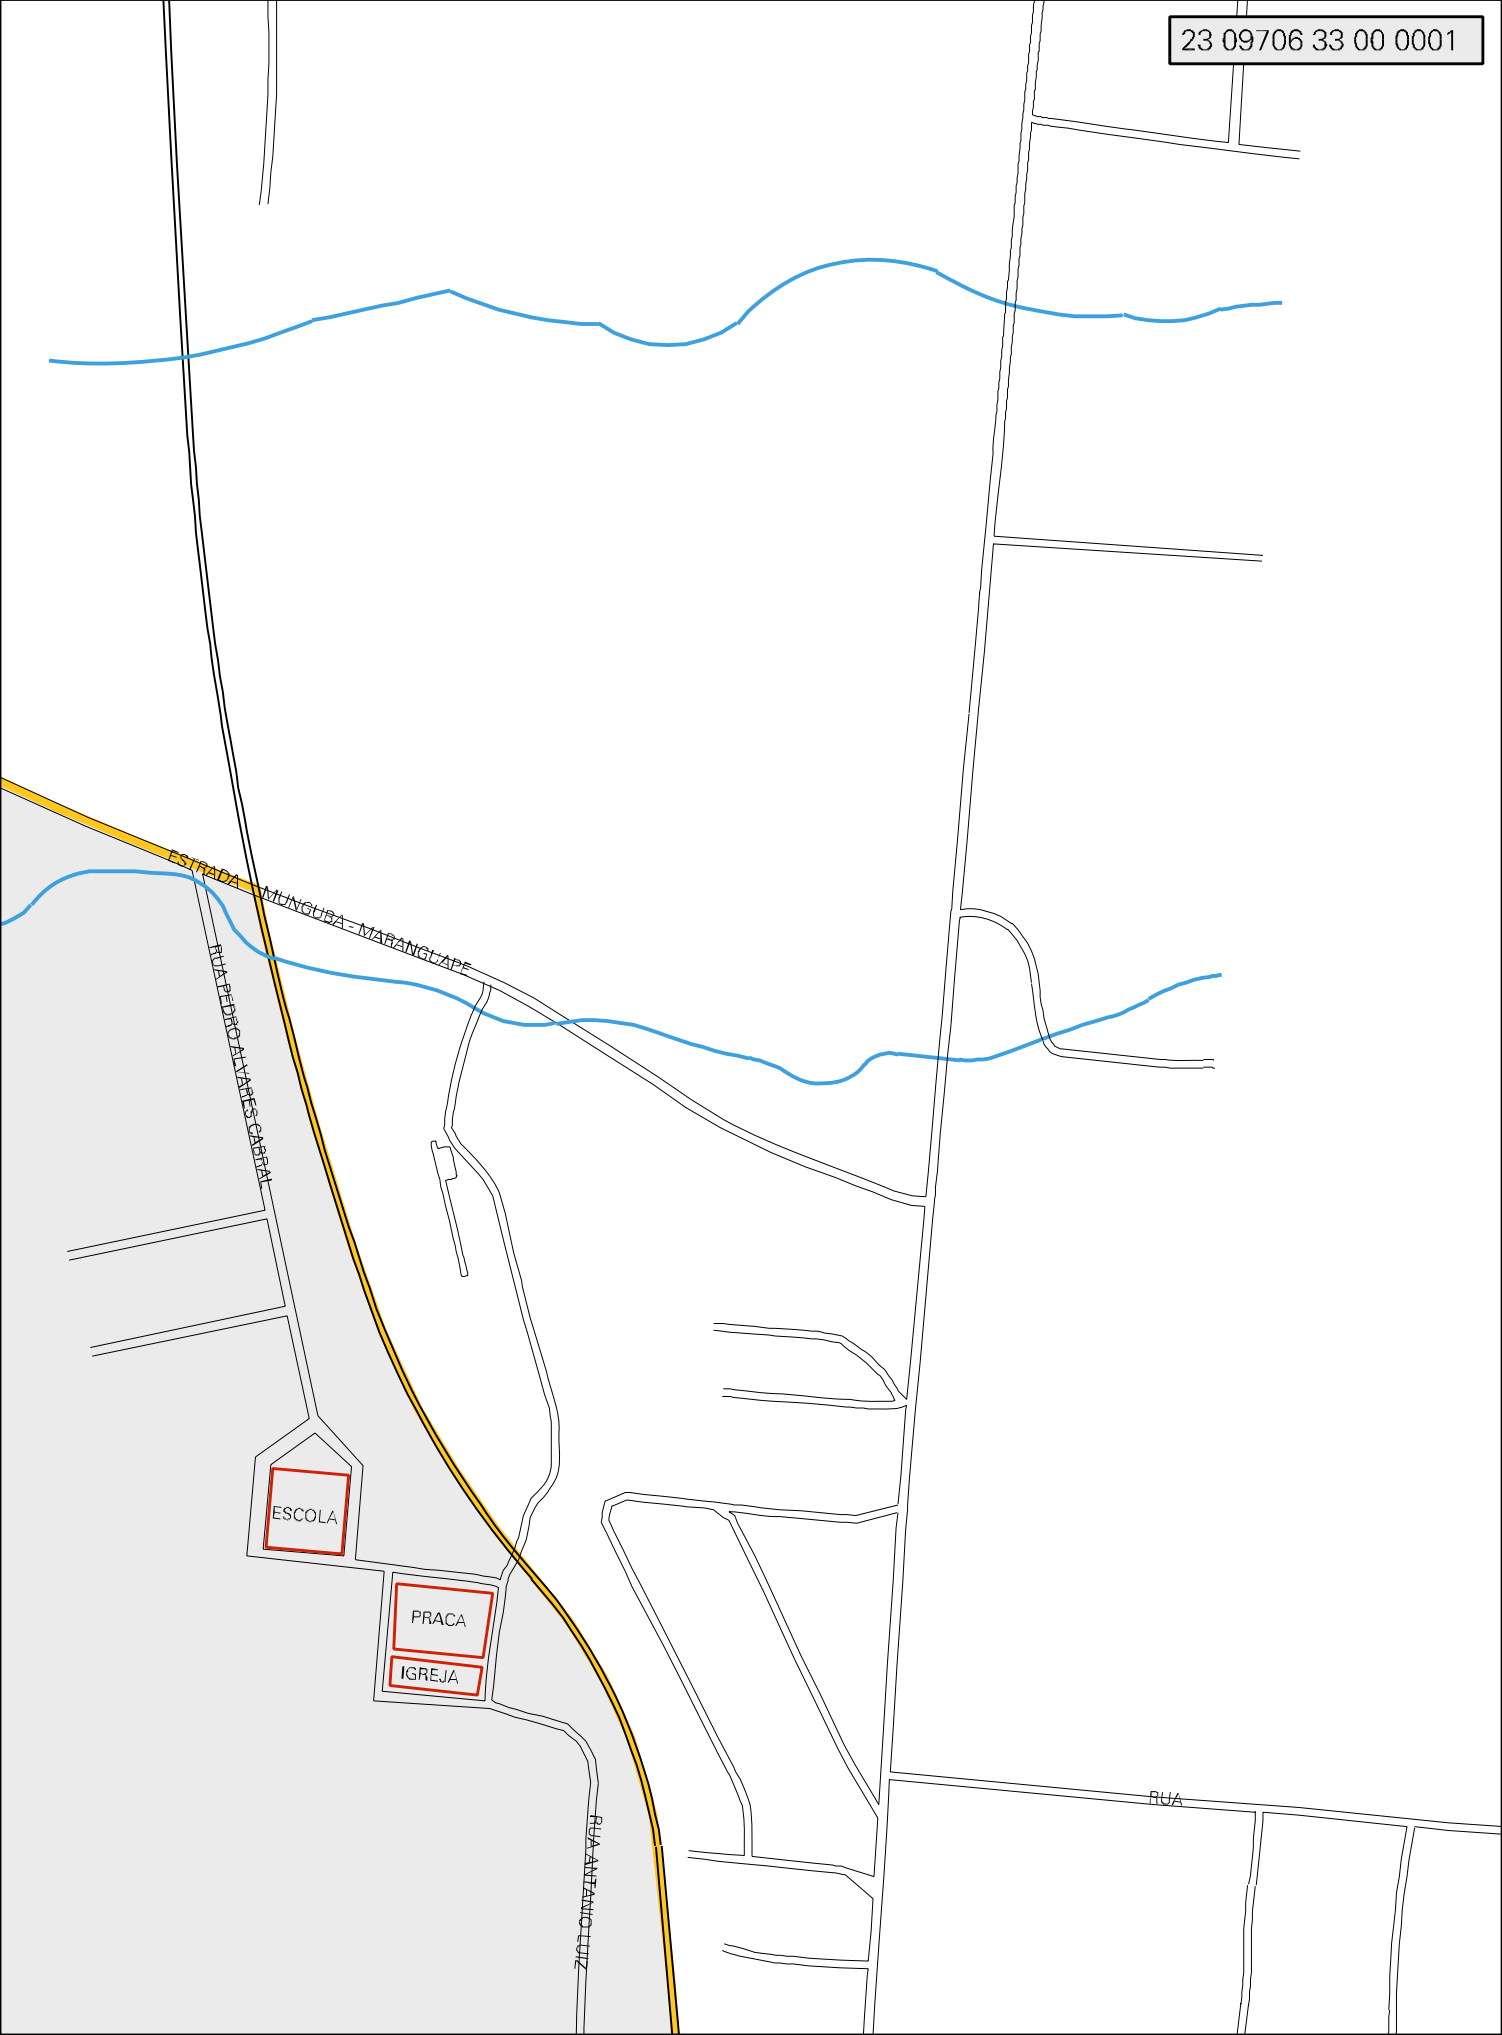

ESTRADA MINGUBA MARIQUIZE

LIMITE OFICIAL  
LIMITE CENSITARIO

PONTA DA  
DE PITIGU

# SERRA ARI

RUA DO GOVERNADOR

RUA LUIS JUSTINO

RUA RAIMUNDO CASIMIRO

RUA ANTONIO  
CESARIO DE SA

RUA SANTA INES

KM - 30

ESTADO DO CEARA  
MAPA DE SETOR URBANO - MSU  
ESCALA: 1 : 4009