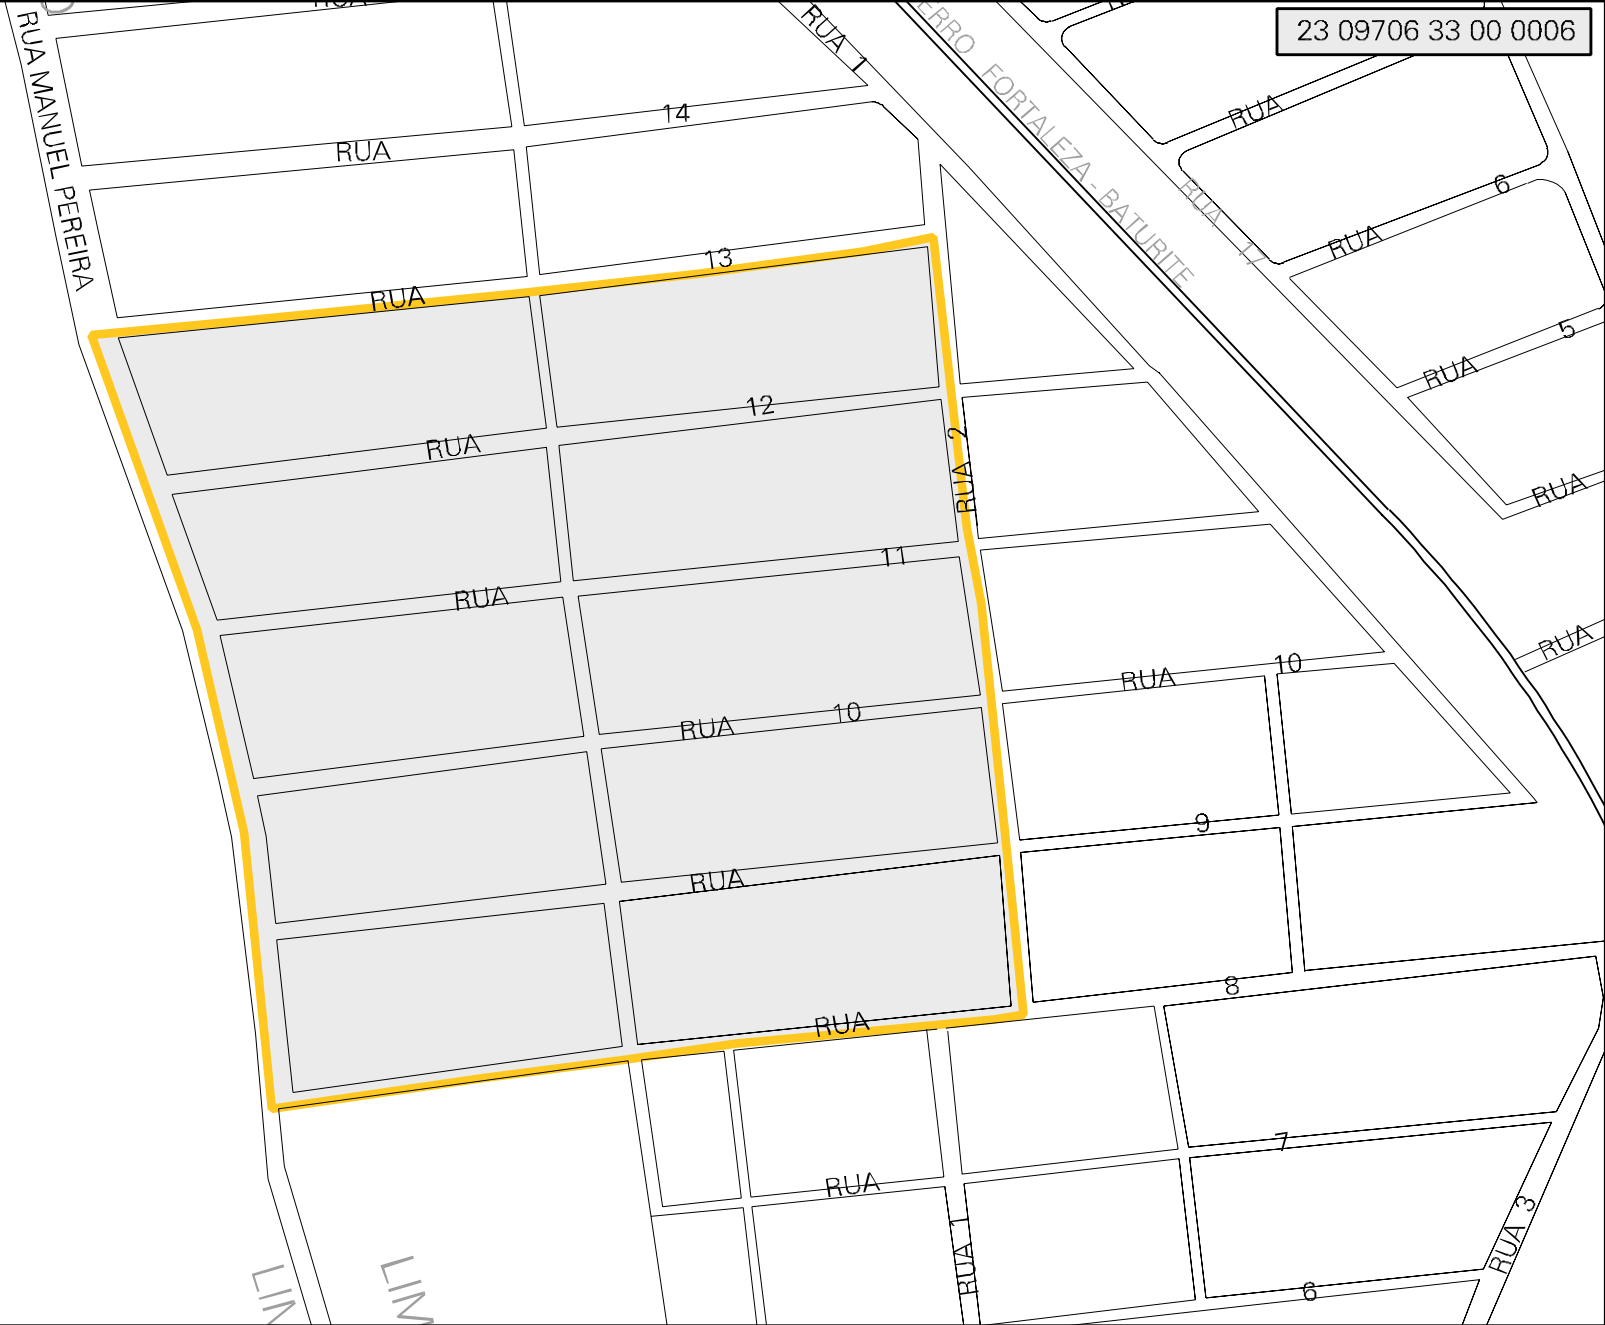

23 09706 33 00 0006

MUNICIPIO: 09706 - PACATUBA
DISTRITO: 33 - MONGUBA
SUBDISTRITO: 00
SETOR: 0006 SITUACAO: 10

ESTADO DO CEARA
MAPA DE SETOR URBANO - MSU
ESCALA: 1 : 2547