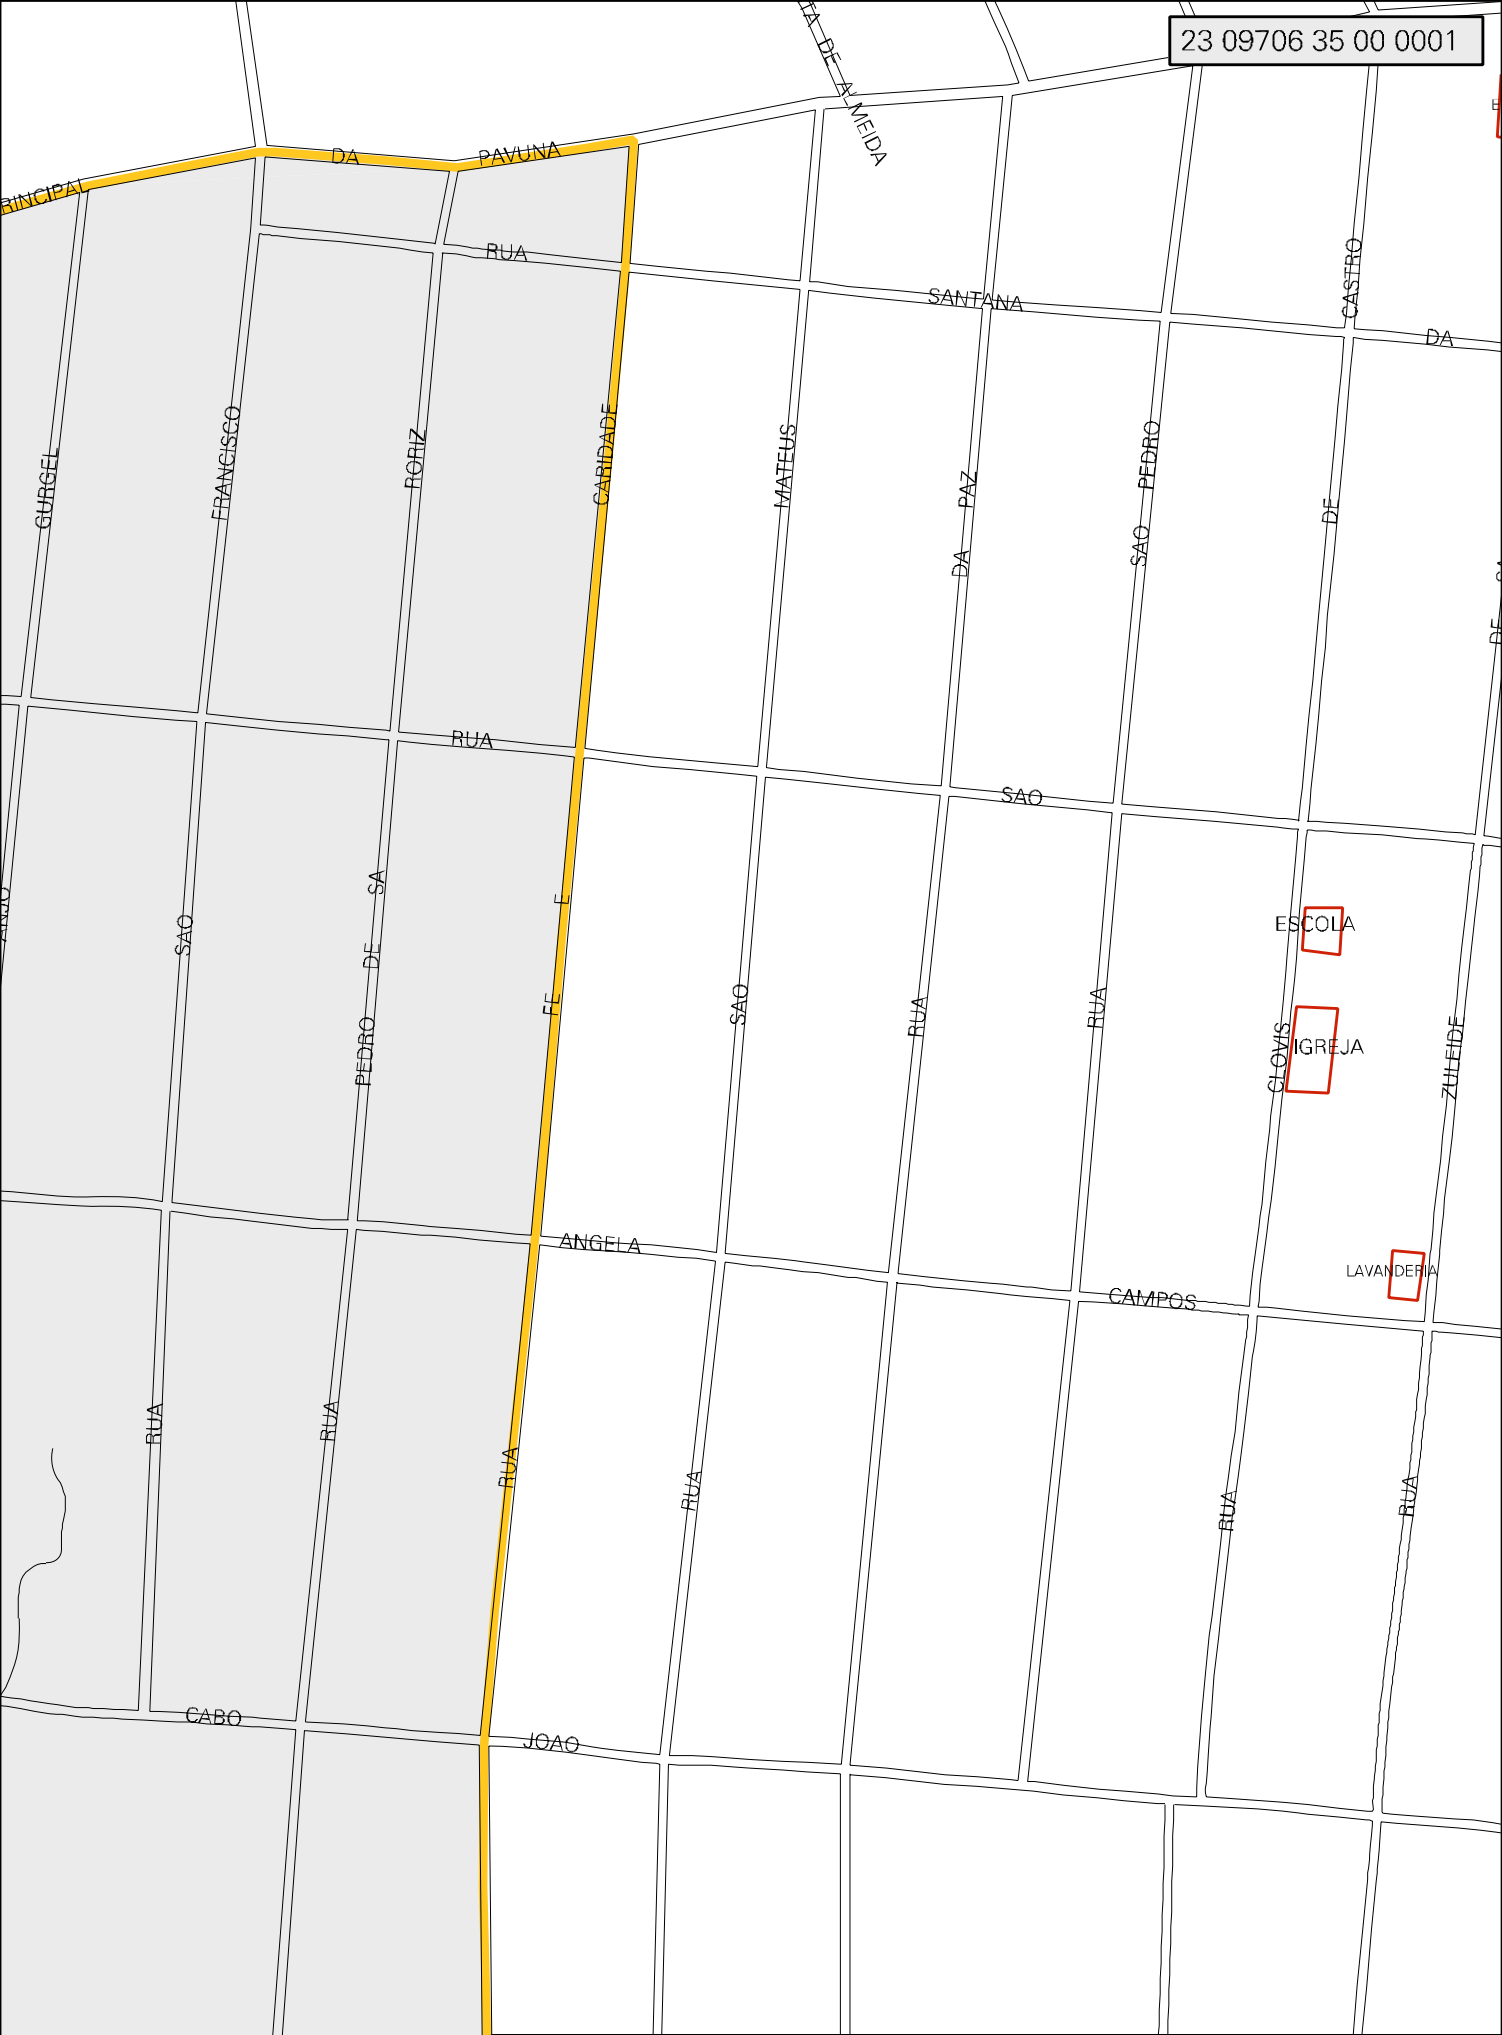

RUA ALFREDO CORREIA DAS CHAGAS

RUA

ARARIPE

GRAVO

CORDEIRO

CE 060

RUA EPIFANIO PESSOA

OSCAR

TENENTE

RUA MIRTES

RUA

RUA

RUA

RUA

RUA

ESCOLA

IGREJA

LAVANDERIA

ESTADO DO CEARA
MAPA DE SETOR URBANO - MSU
ESCALA: 1 : 3304