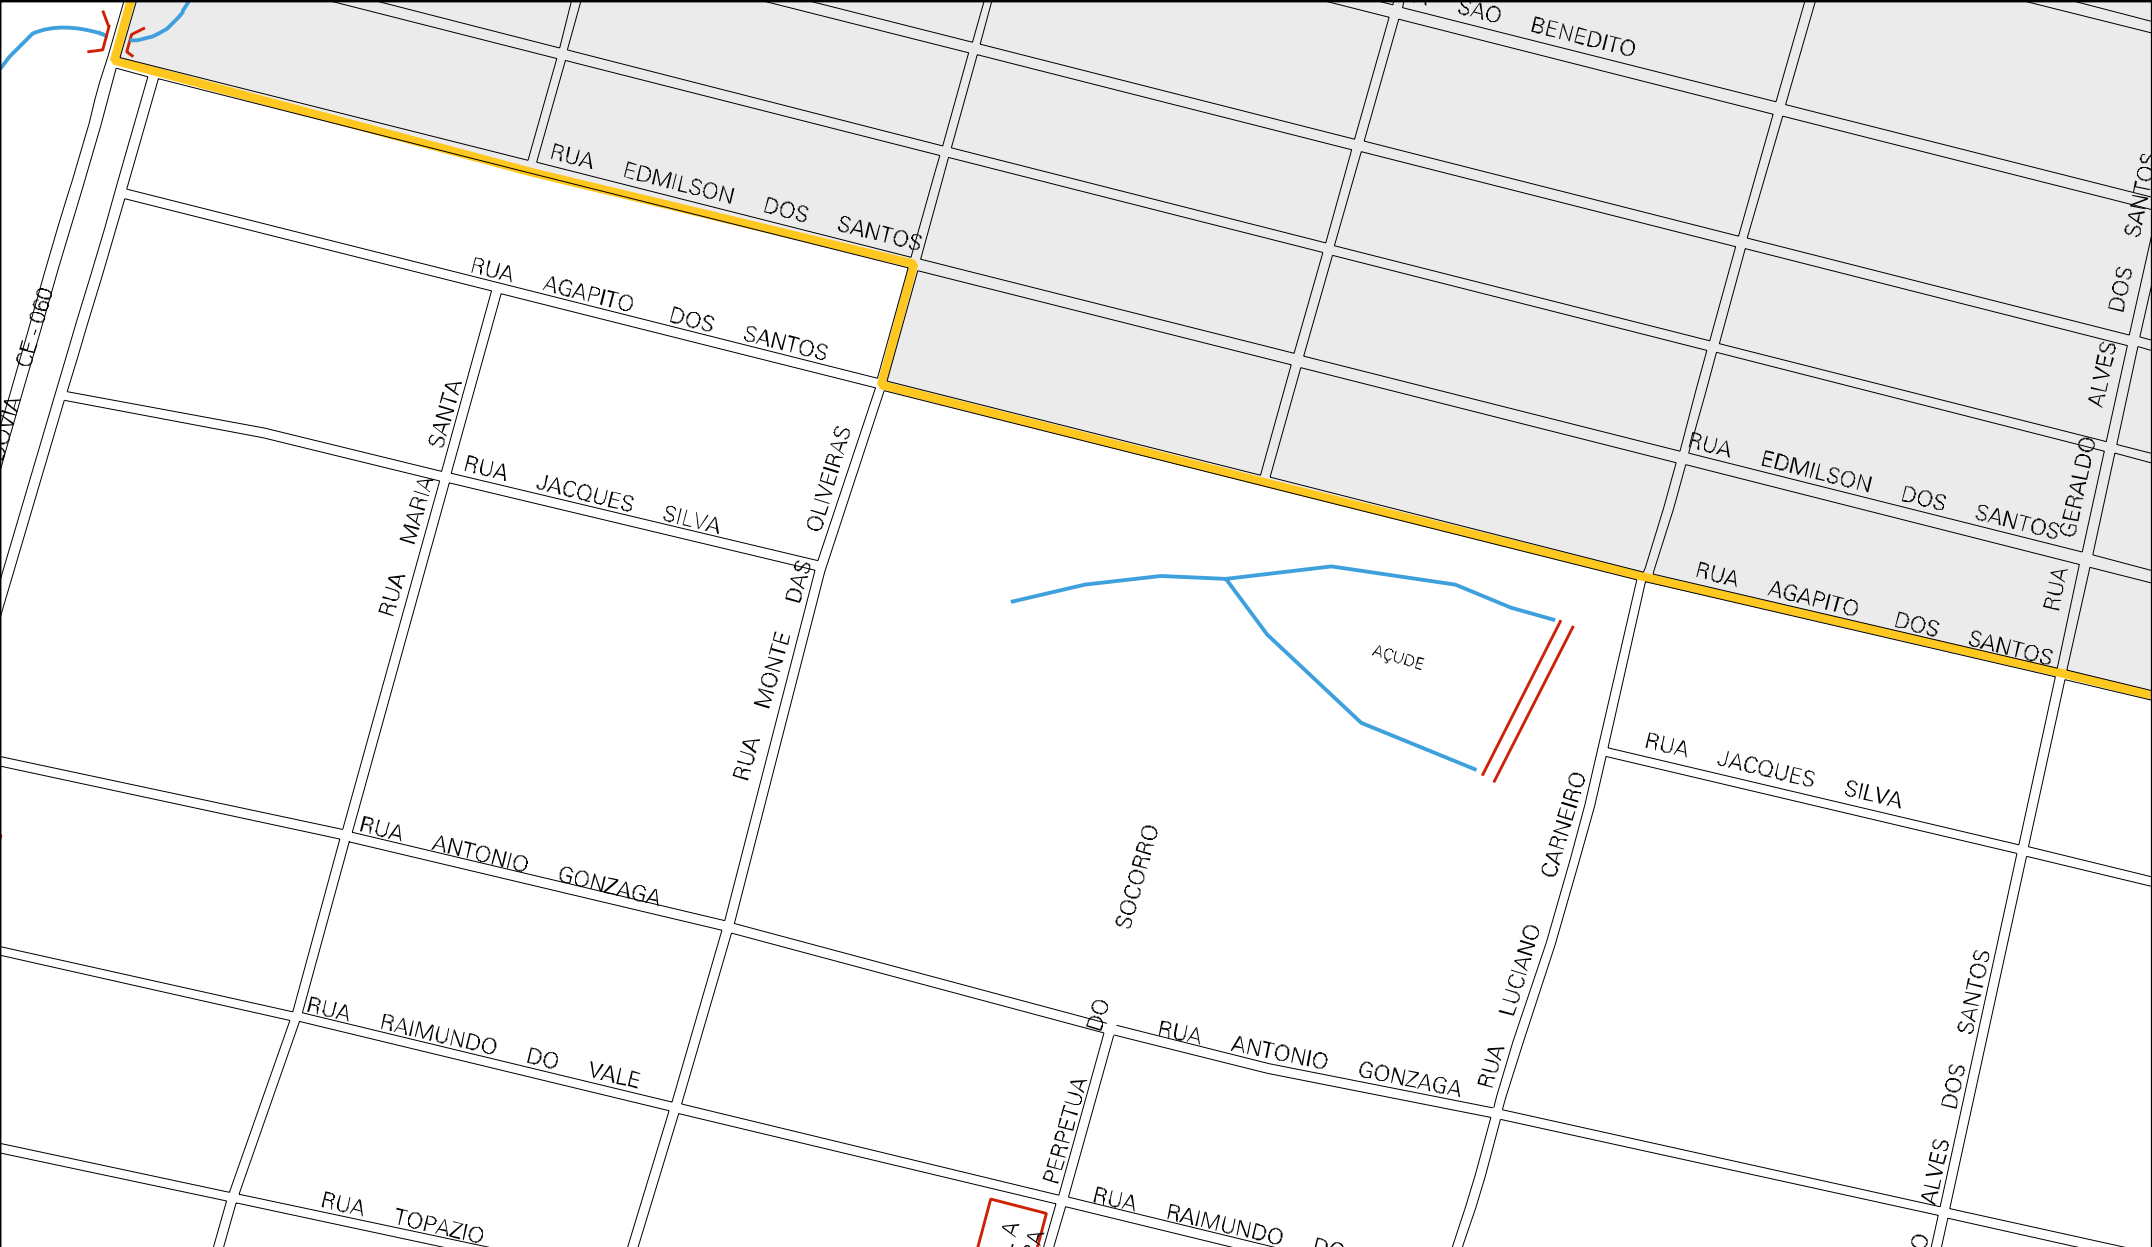

RIO TIMBO

RIO TIMBO

RIO TIMBO

RUA SANTA CLARA

RUA SANTA CLARA

RUA

POVOADO TIMBO VELHO  
(LOTEAMENTO BANDEIRANTE)

RIO TIMBO

RIO TIMBO

RIO

RIACHO GENIPABÚ

RIACHO GENIPABÚ

CENSO AGROPECUARIO 2006  
CONTAGEM DA POPULAÇÃO 2007

MUNICIPIO: 09706 - PACATUBA  
DISTRITO: 35 - PAVUNA  
SUBDISTRITO: 00  
SETOR: 0008 SITUACAO: 50  
AGLOM. RURAL: 00001 - TIMBÓ VELHO

ESTADO DO CEARA  
MAPA DE SETOR URBANO - MSU  
ESCALA: 1 : 3145