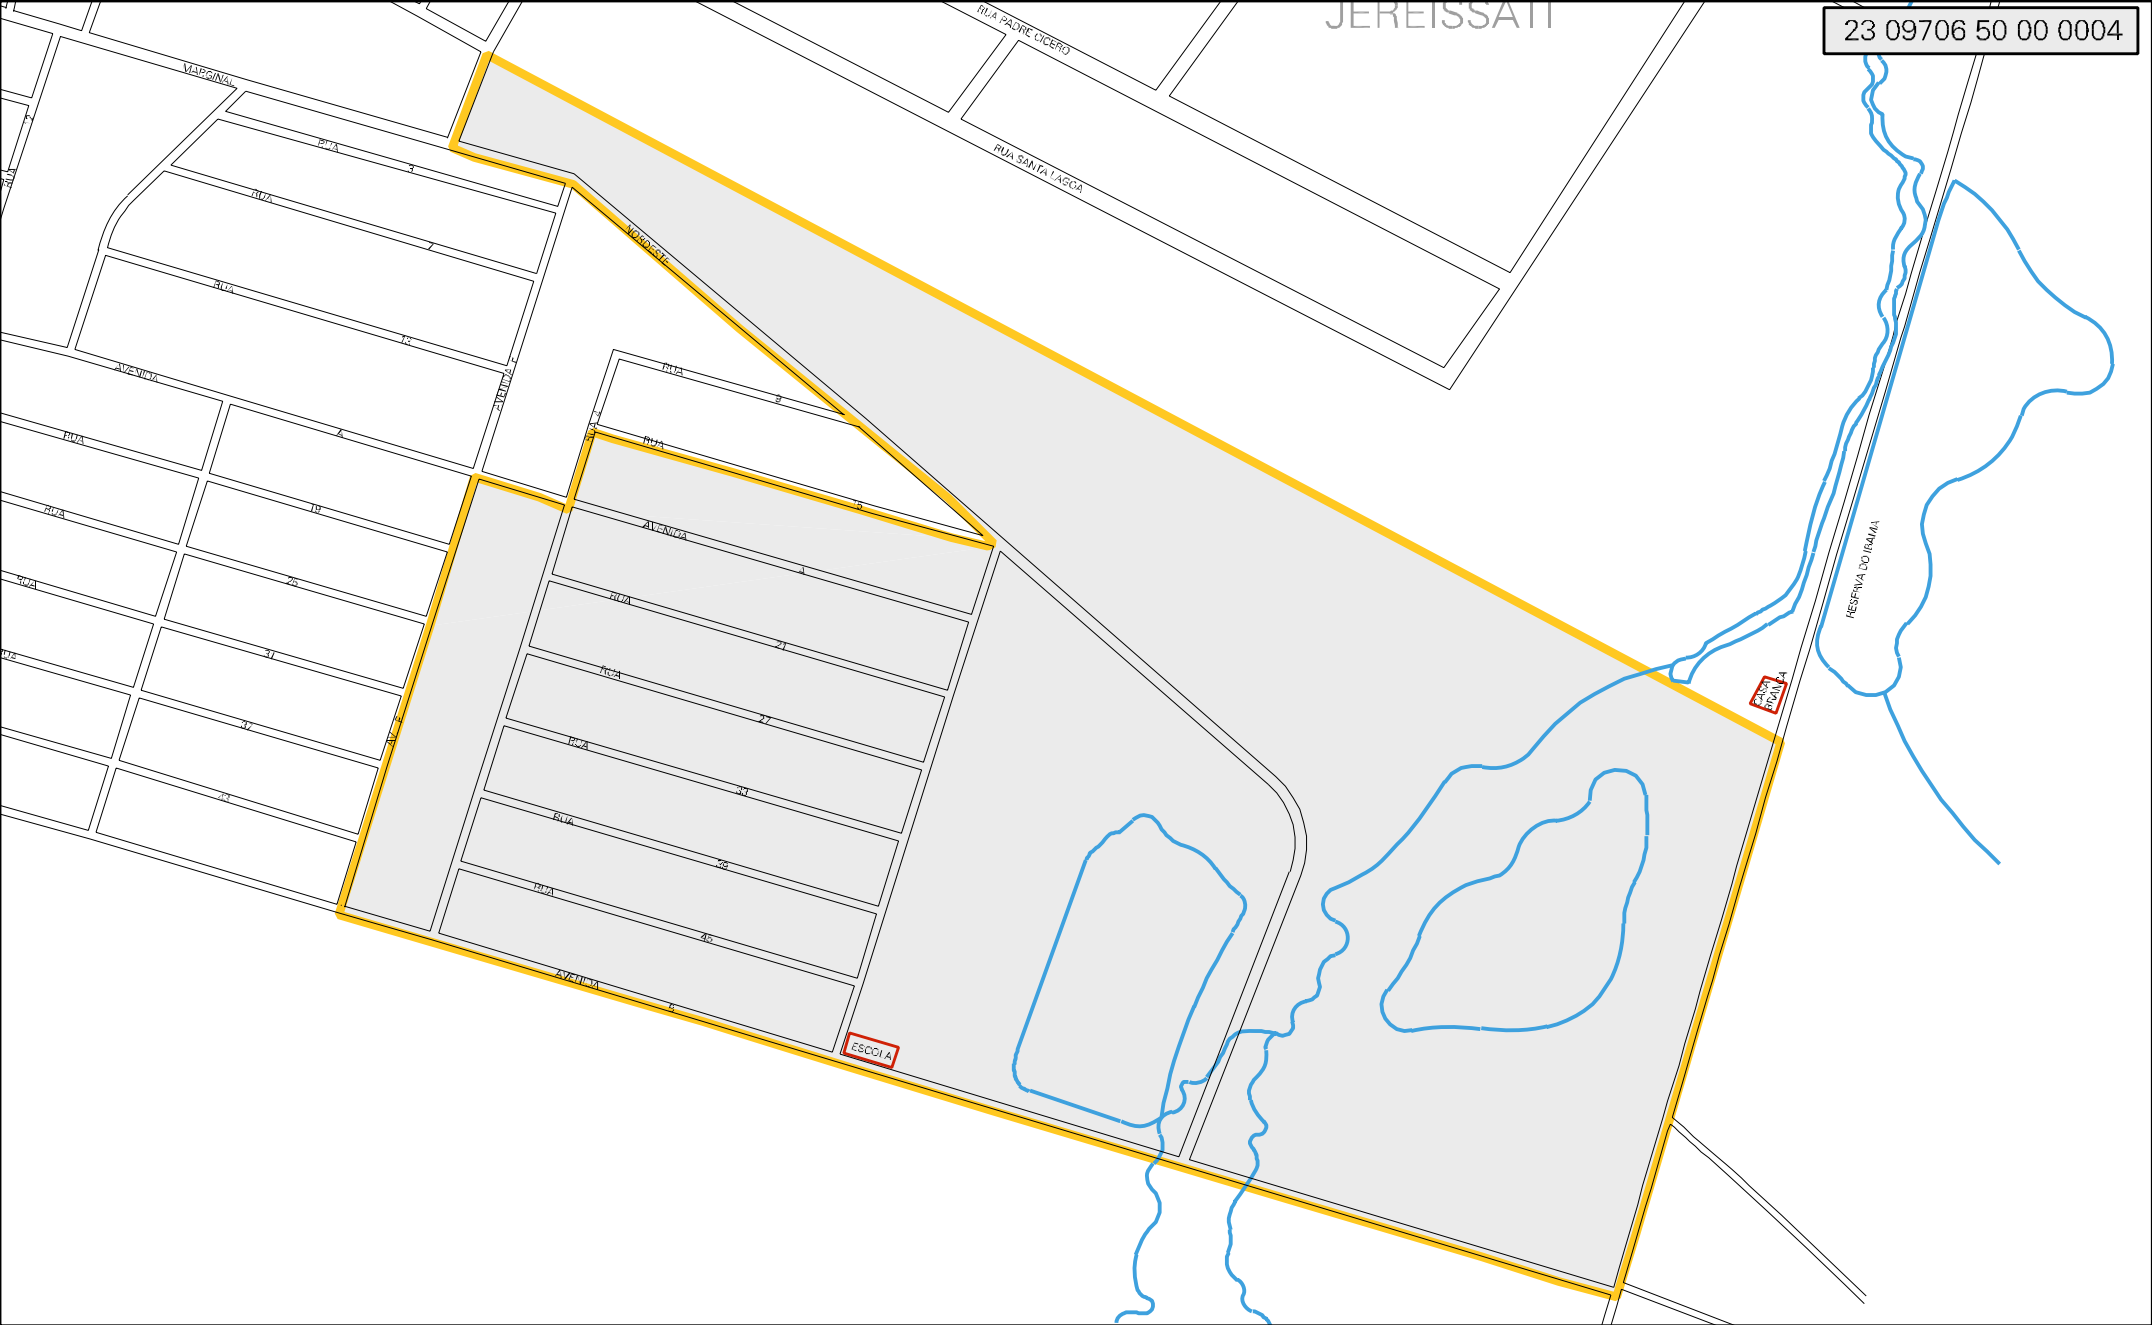

23 09706 50 00 0004

JEREISSATI

MUNICIPIO: 09706 - PACATUBA
 DISTRITO: 50 - SENADOR CARLOS JEREISSATI
 SUBDISTRITO: 00
 SETOR: 0004 SITUACAO: 10

ESTADO DO CEARA
 MAPA DE SETOR URBANO - MSU
 ESCALA: 1 : 4573