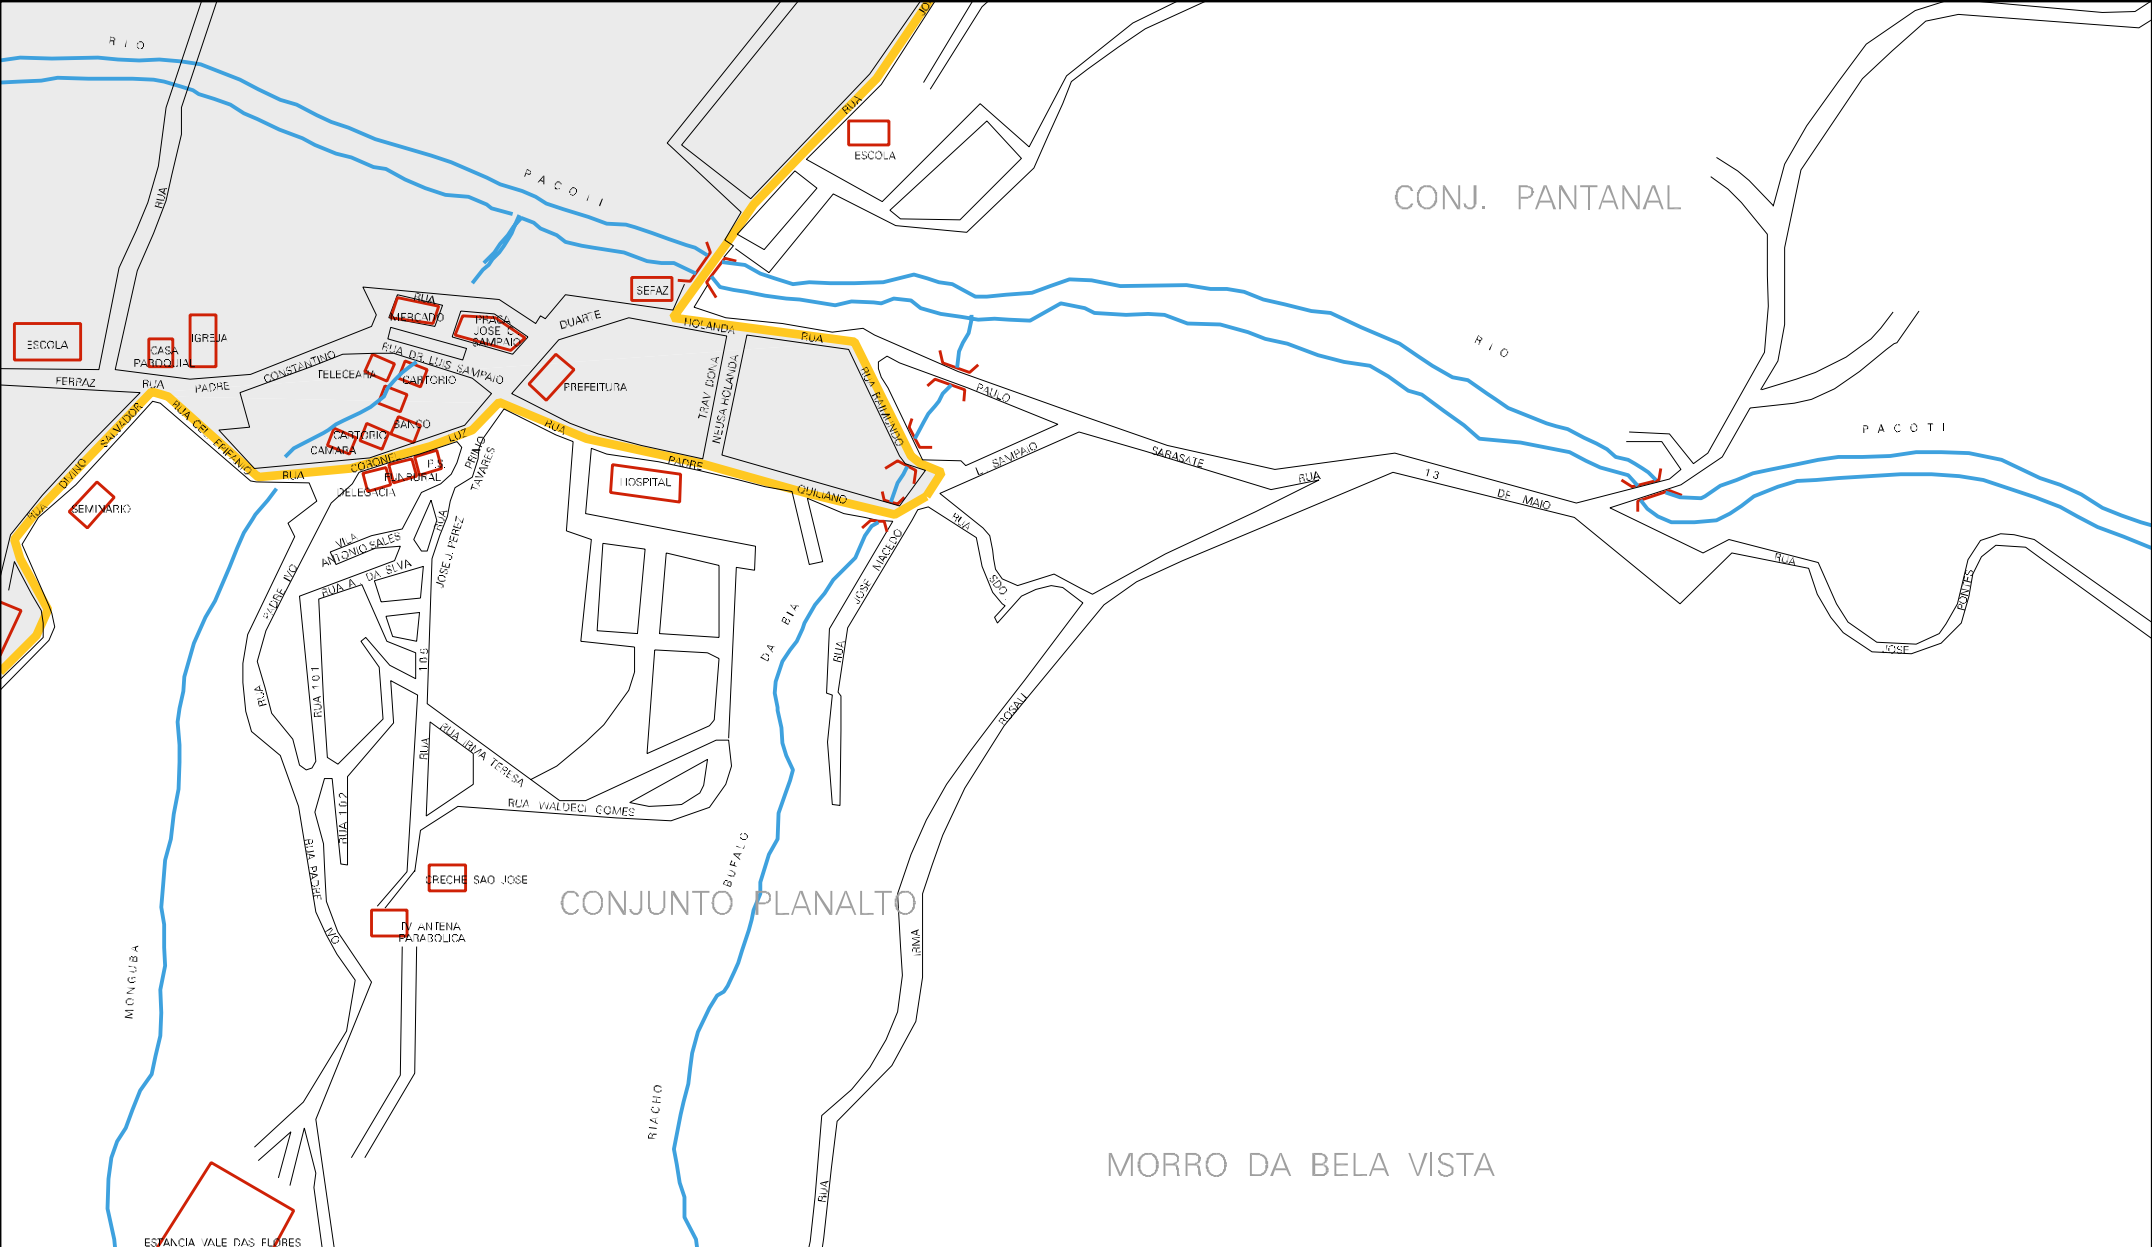

EST. P. 1 PERMANENTE

R. SERBA

RUA VASZANTE

RUA VASZANTE

LOTEAMENTO CHACARA DA SERBA

RUA VASZANTE

LOTEAMENTO COLINA DA SERRA
ARVOREDO

ESTADO DO CEARÁ
MAPA DE SETOR URBANO - MSU
ESCALA: 1 : 4570