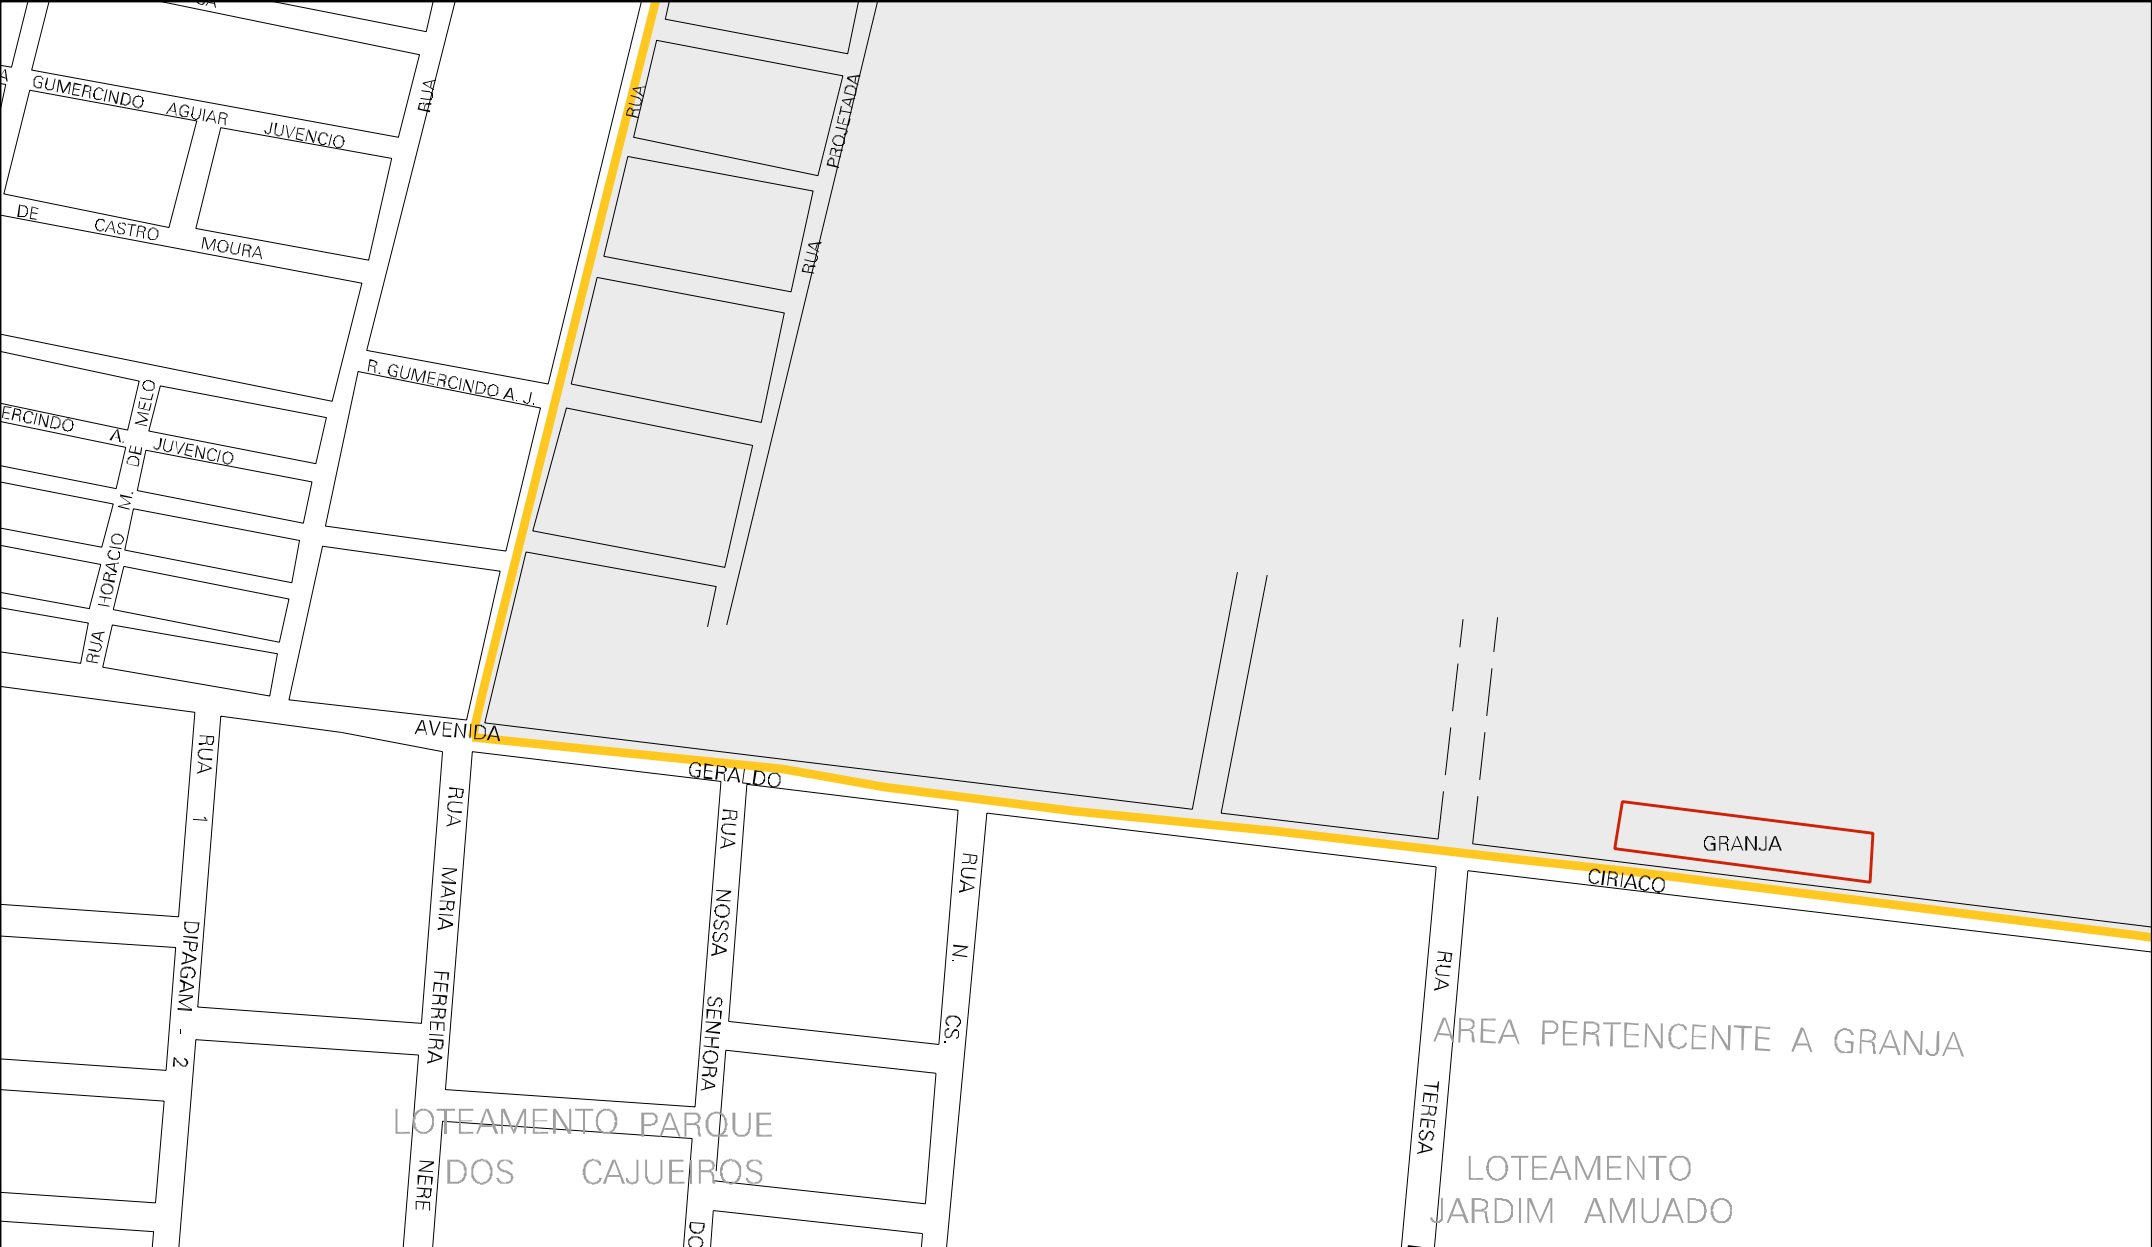

FORUM

ESCOLA EST.
PASTOR BENJAMIM
R. OLIVEIRA

POSTO
DE
SAUDE

CASAS A MARGEM

DA LAGOA

ESCOLA

DO MOCO

TRADA

RUA CABRA MORF

RUA VERTICAL

RUA DE JANEIRO

IVO

CLUBE SANTA MARTA

ESTADO DO CEARA
MAPA DE SETOR URBANO - MSU
ESCALA: 1 : 5855