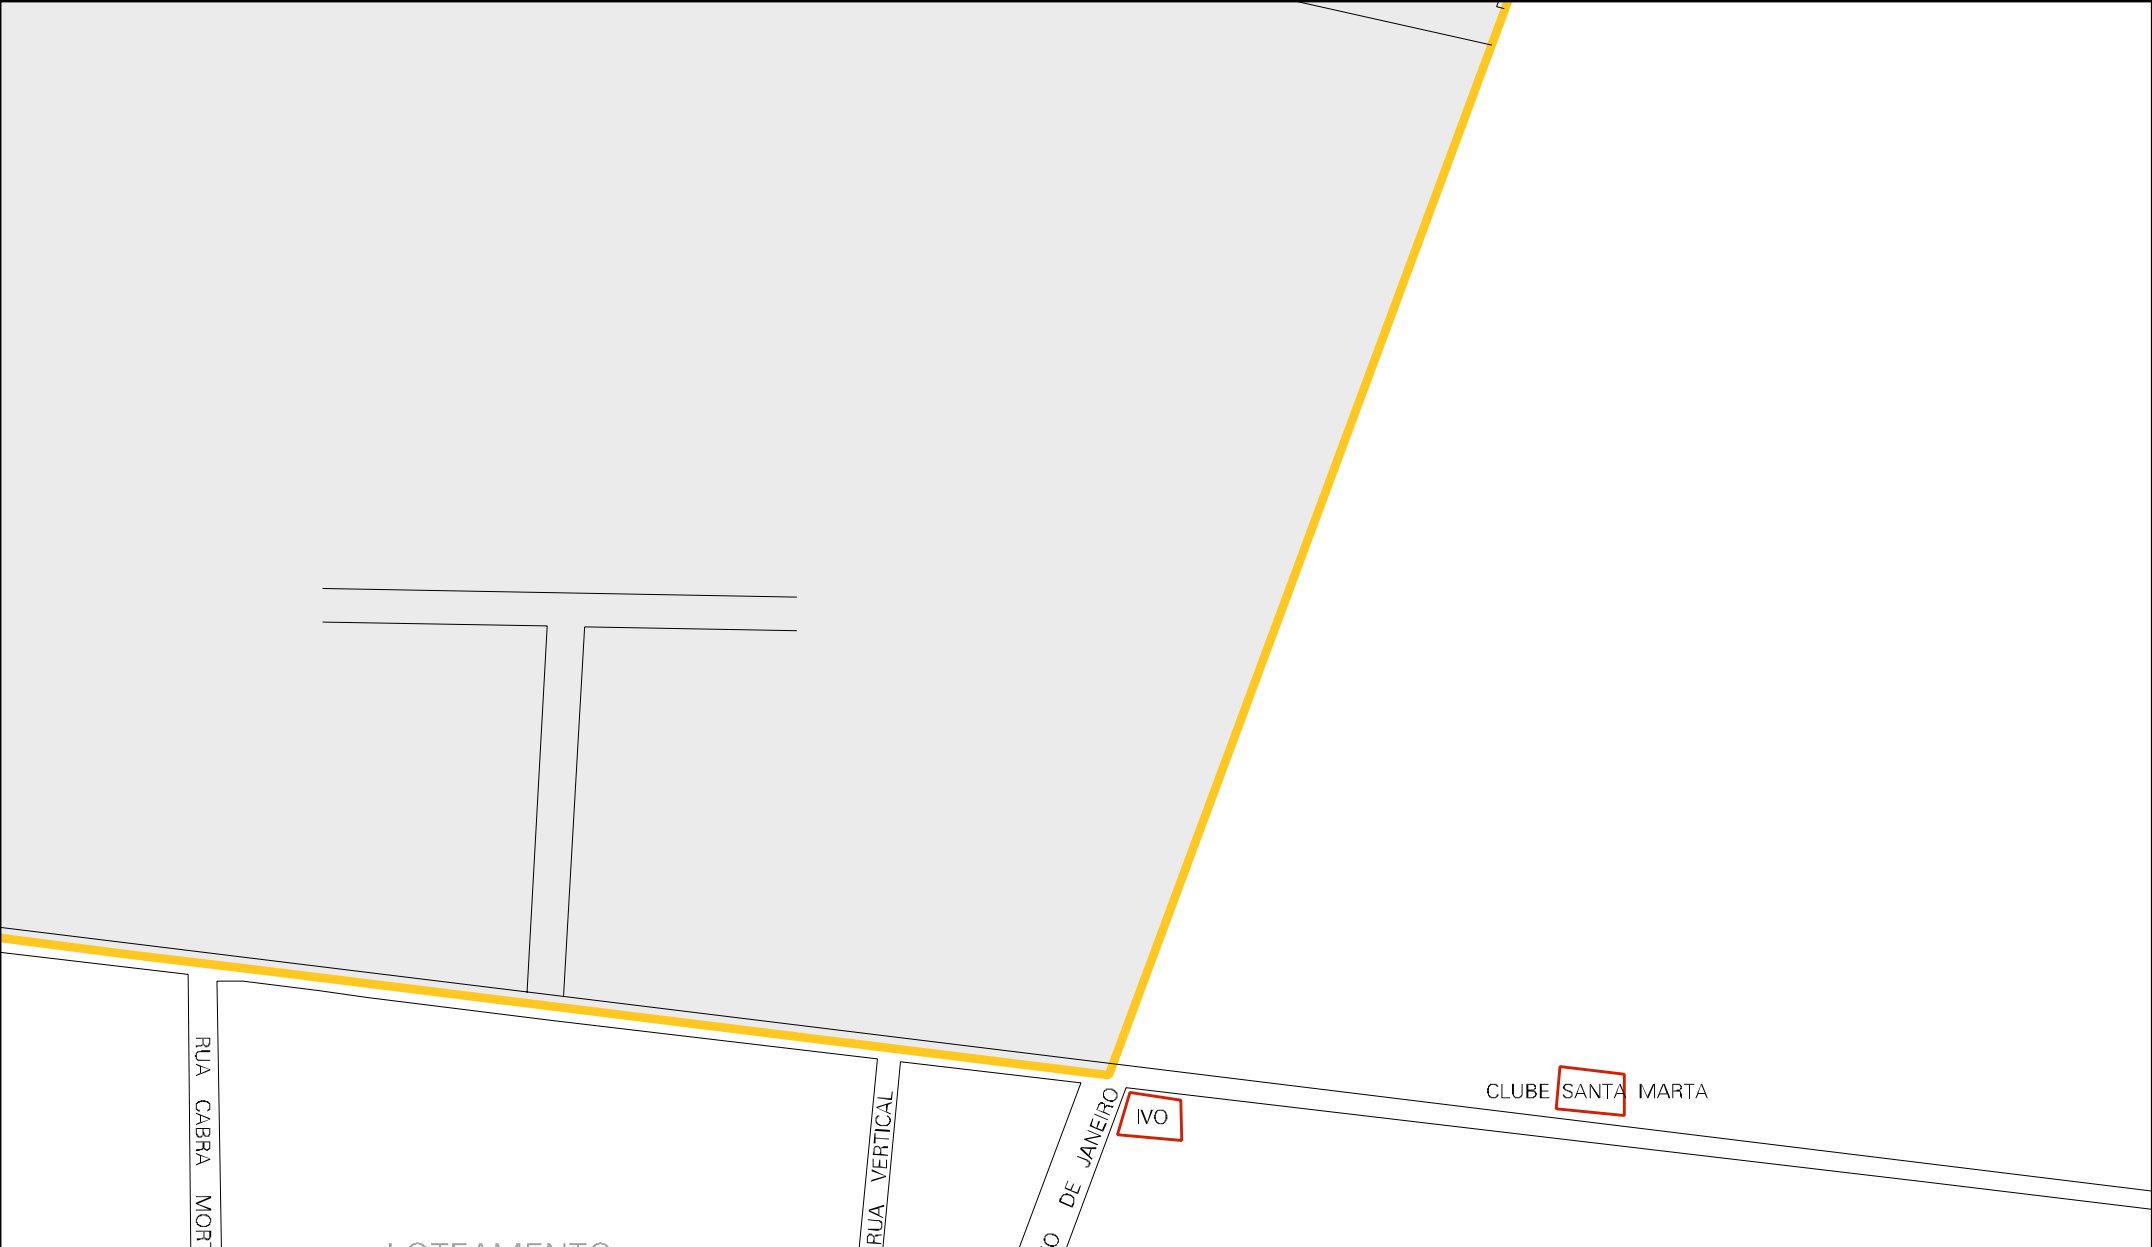

FORUM

ESCOLA EST.
PASTOR BENJAMIM
R. OLIVEIRA

POSTO
DE
SAUDE

CASAS A MARGEM

DA LAGOA

ESCOLA

DO MOCO

TRADA

RUA CABRA MORF

RUA VERTICAL

RUA DE JANEIRO

IVO

CLUBE SANTA MARTA

ESTADO DO CEARA
MAPA DE SETOR URBANO - MSU
ESCALA: 1 : 5855