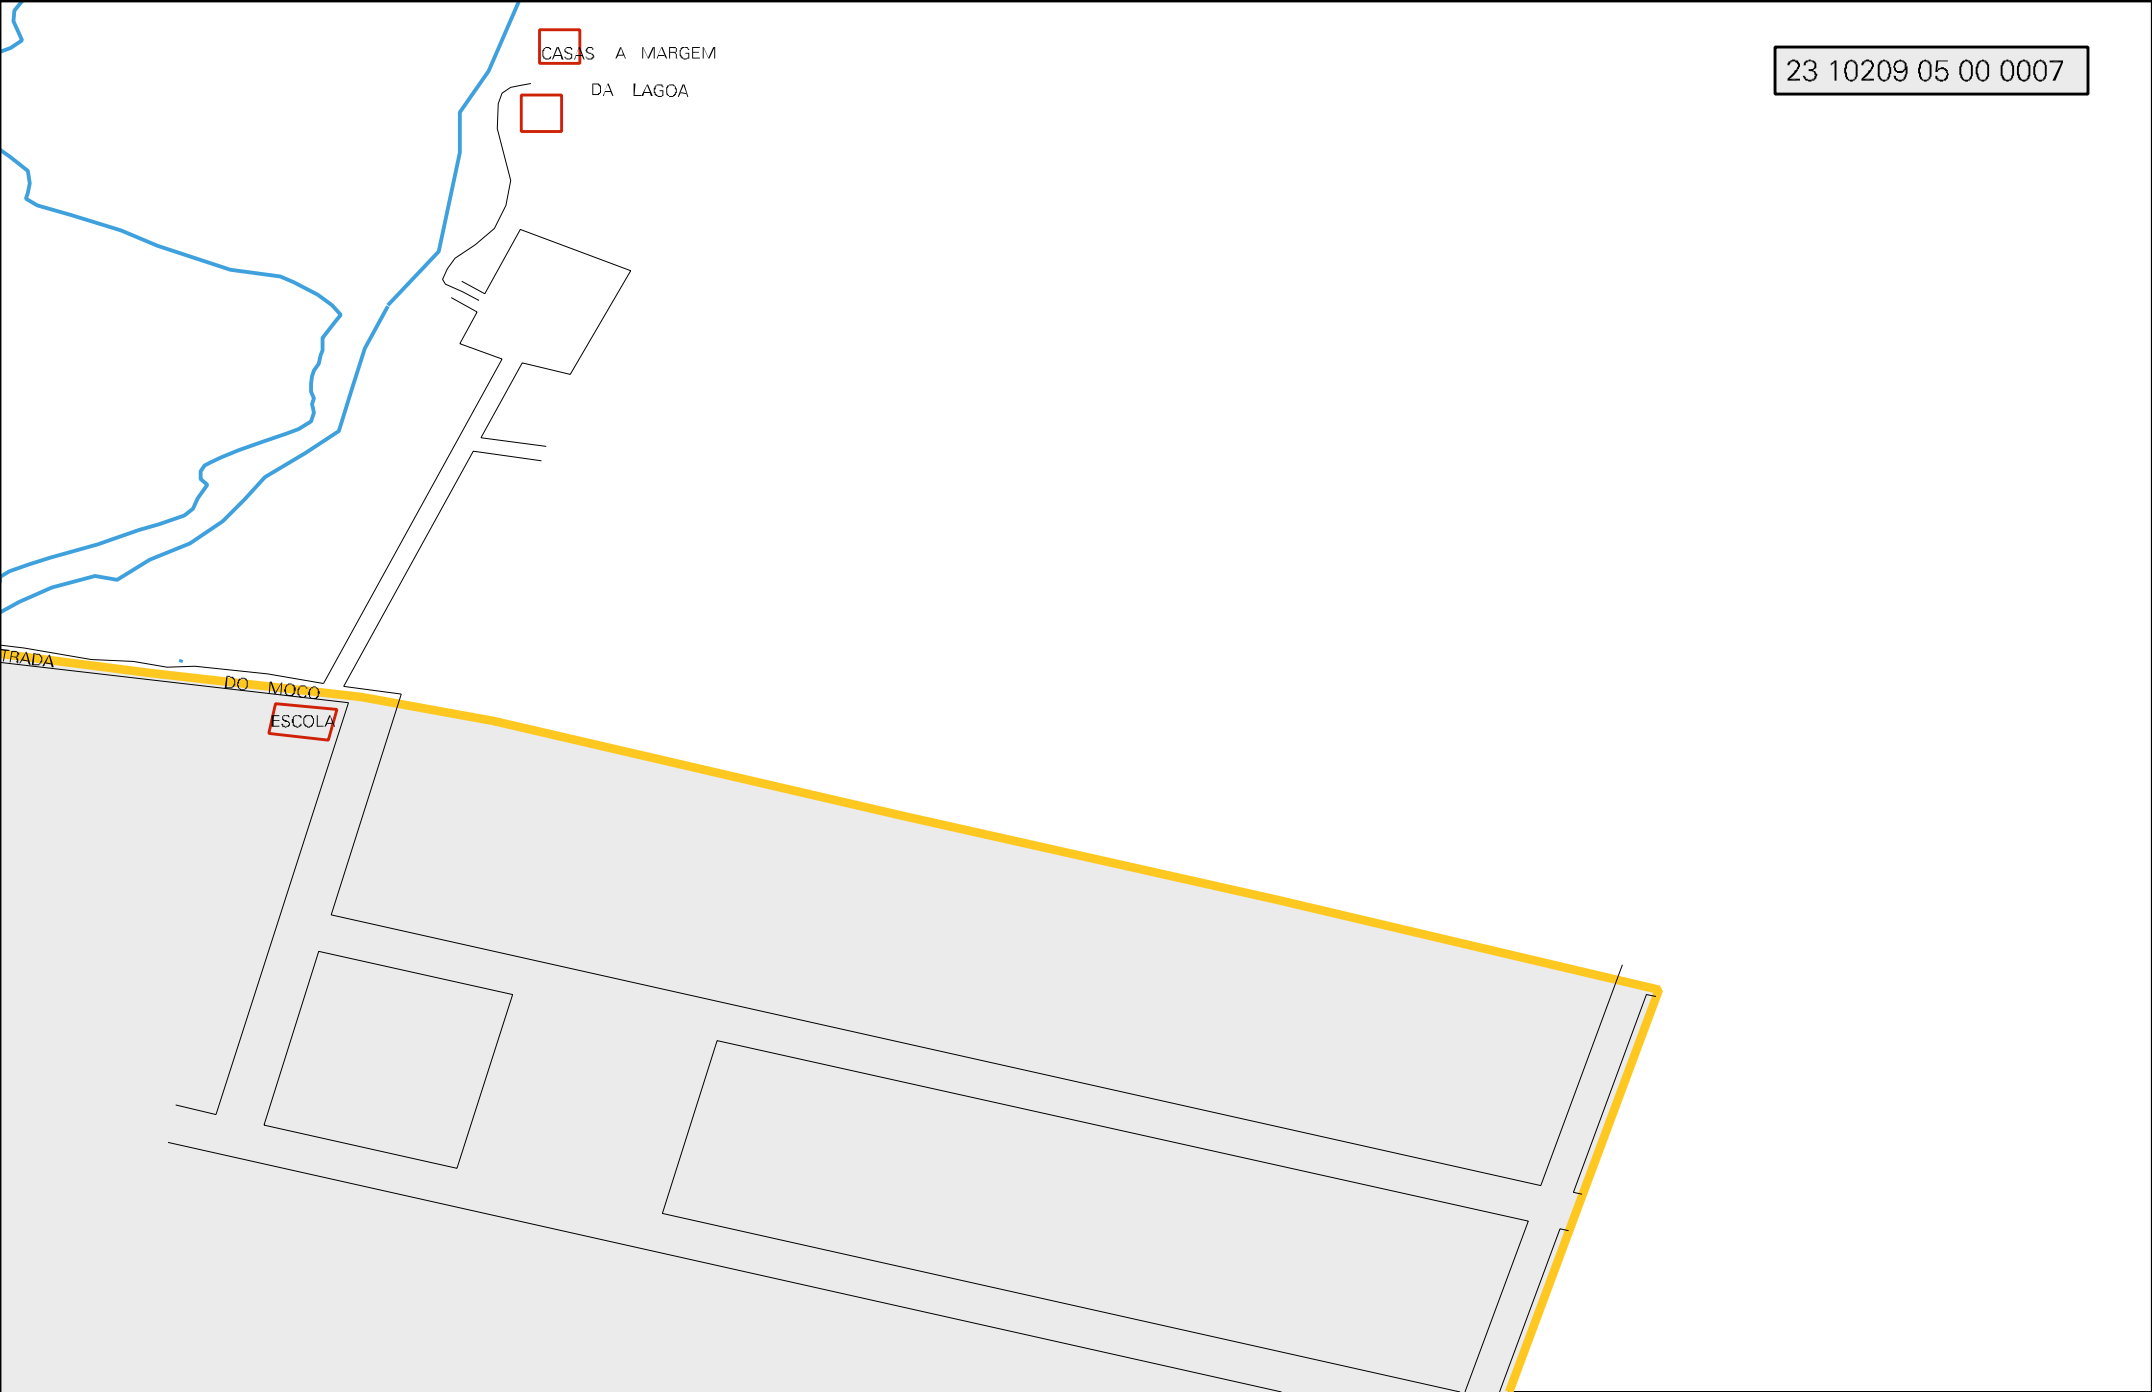

FORUM

ESCOLA EST.
PASTOR BENJAMIM
R. OLIVEIRA

POSTO
DE
SAUDE

CASAS A MARGEM

DA LAGOA

ESCOLA

DO MOCO

TRADA

RUA CABRA MORF

RUA VERTICAL

RUA DE JANEIRO

IVO

CLUBE SANTA MARTA

ESTADO DO CEARA
MAPA DE SETOR URBANO - MSU
ESCALA: 1 : 5855