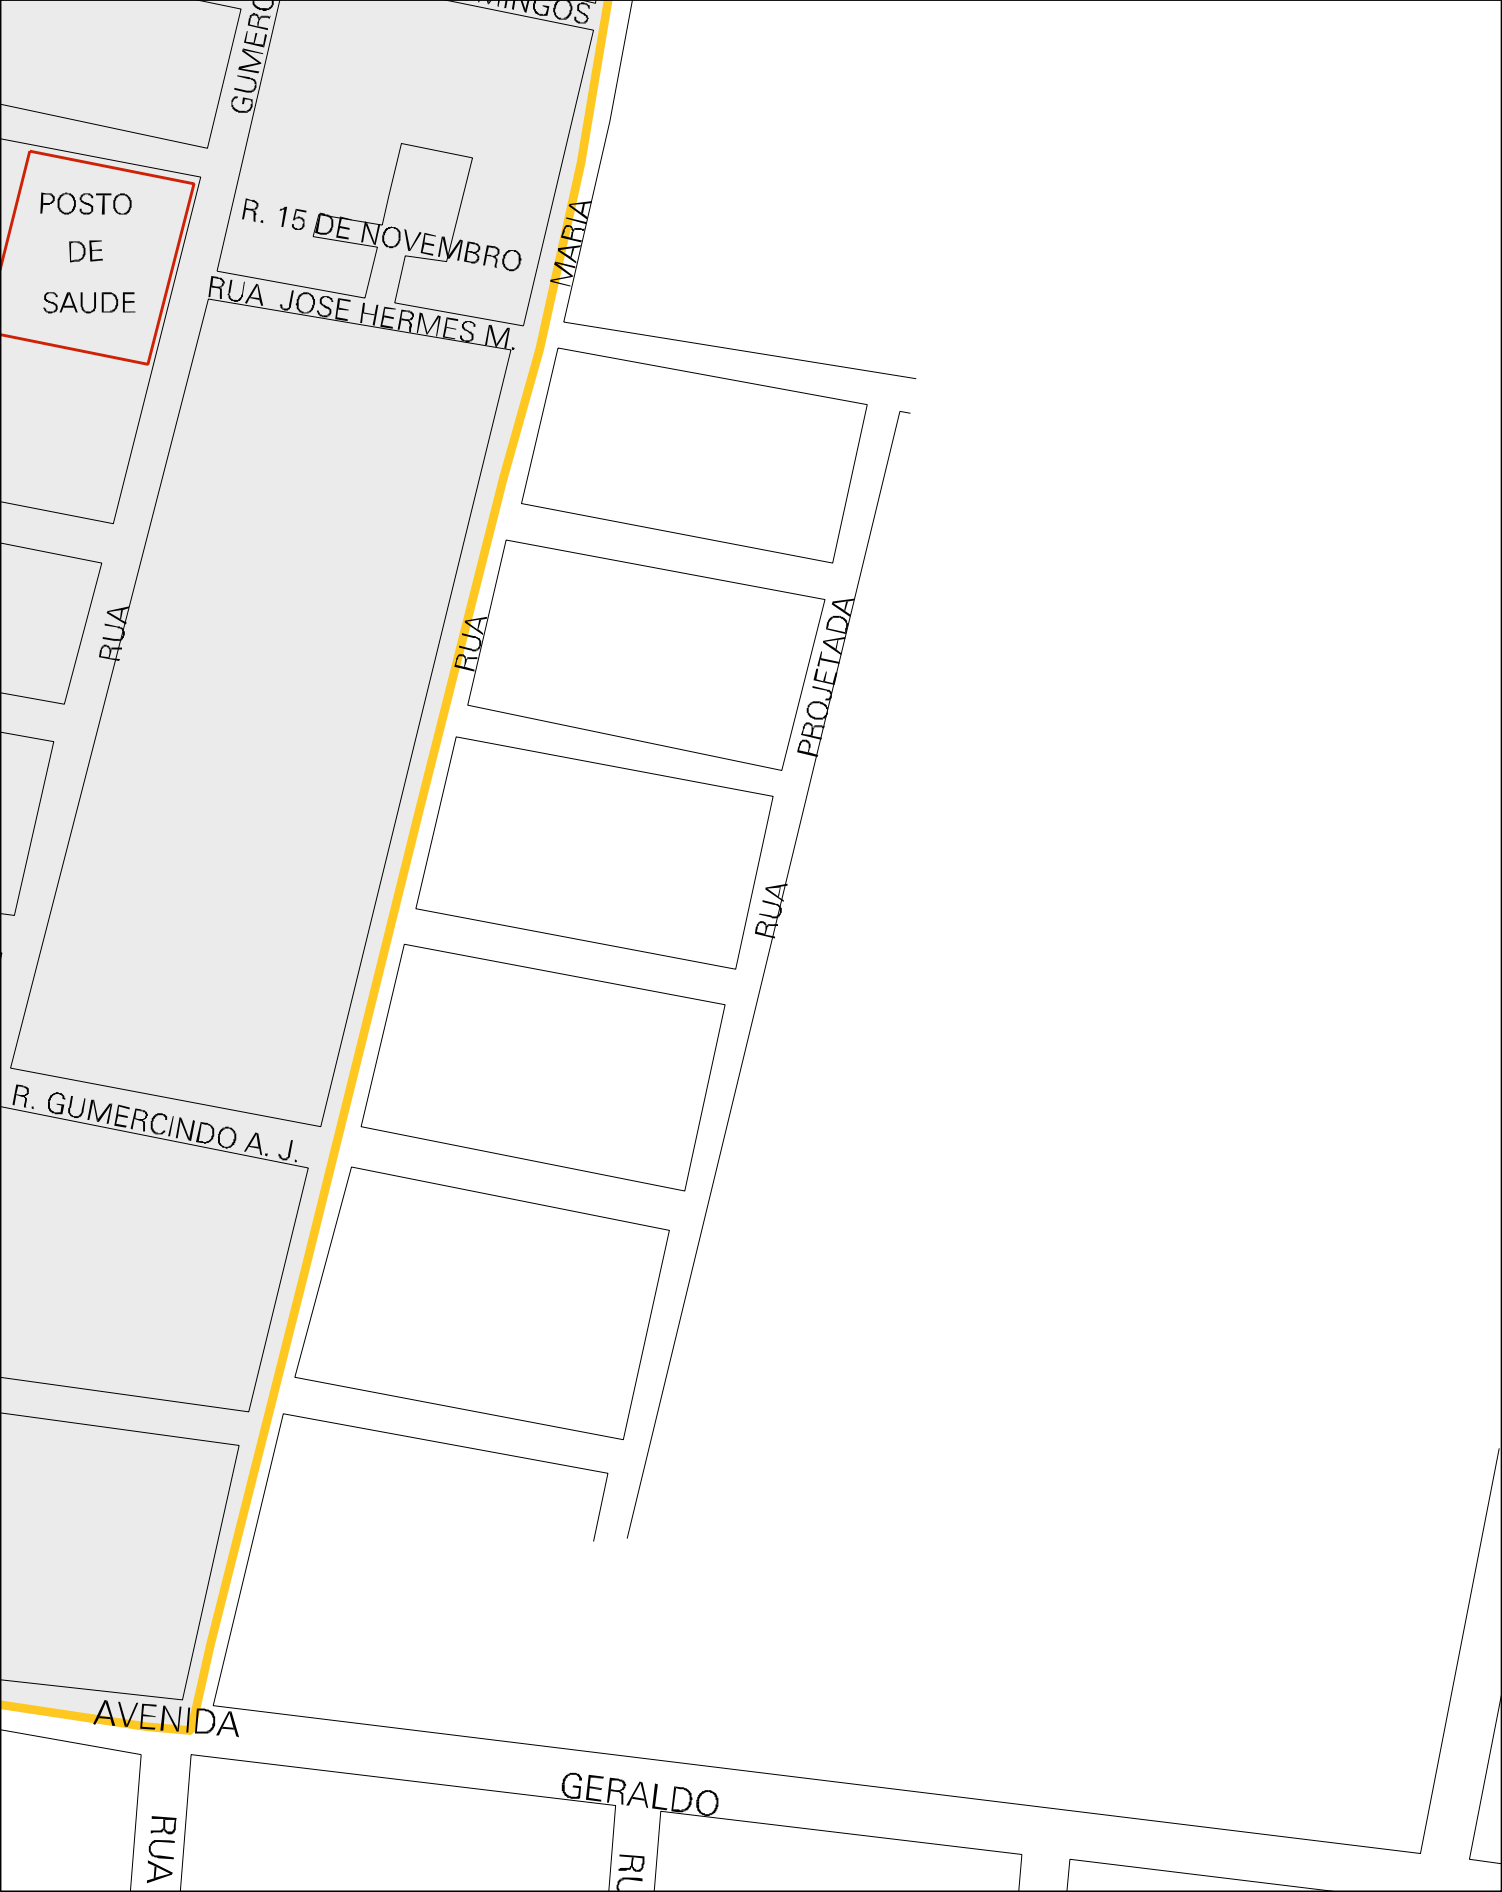

RUA ARTUR MOREIRA

GUIAR

RUA SAO DAMIAO

R. MA CANDIDA DA SILVA

INDO

RUA SAO DOMIN

DEPOSITO
BEBIDA

A VERDE

MUNICIPIO: 10209 - PARACURU
 DISTRITO: 05 - PARACURU
 SUBDISTRITO: 00
 SETOR: 0008 SITUACAO: 10

ESTADO DO CEARA

MAPA DE SETOR URBANO - MSU

ESCALA: 1 : 3428