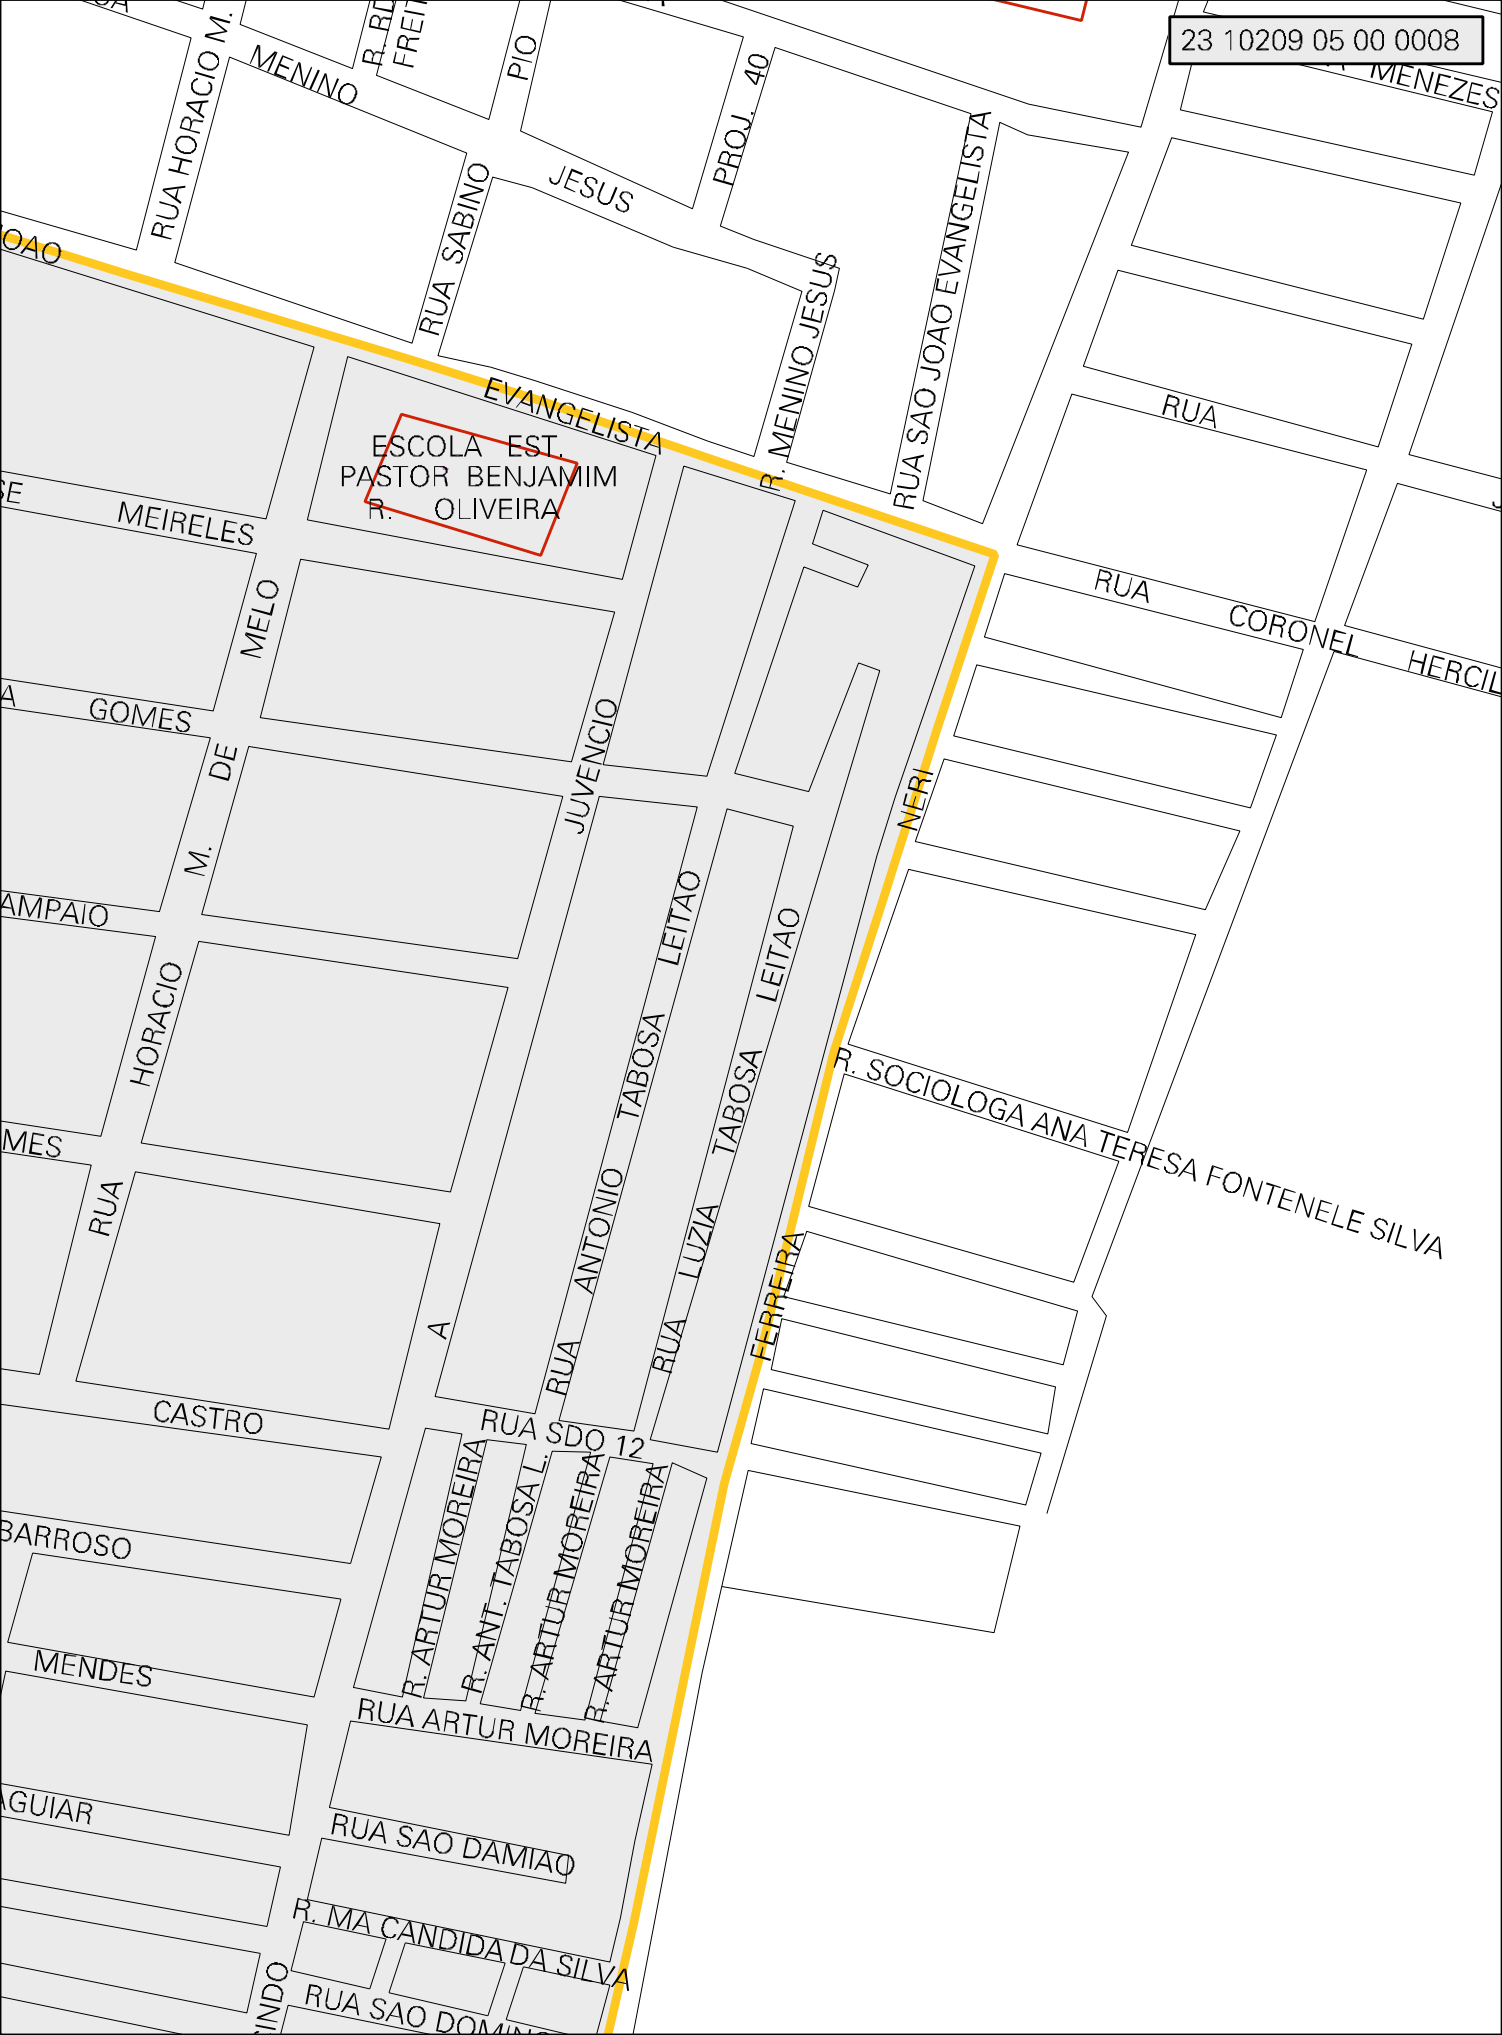

FORUM

IGREJA

ESCOLA MUN.
PE. LUIS B.
VIEIRA

SALES

MEIRELES

LOPES

RUA SAO JOA
RUA MARIA DE CASTRO ROCHA
RUA HERMANO JOS
RUA MARIA AUGUST
RUA ELIESER A. S
RUA MARIA IARA GO
RUA VICENTE
RUA MARIA CEARALINDA
RUA DRUMONISA B.
RUA FRANCISCO PONTES
RUA ERIVANE DE PONTES
RUA NATANAEL RODRIGUES DE OLIVEIRA
RUA MARIA ALZIRA ALVES
RUA AMALIA MOREIRA ALVES
RUA MARIA DO SOCORRO
RUA BENEDITO PEREIRA ALVES
RUA ANTONIA LIMA MAGALHAES
RUA JACI CABRAL
RUA MARIA HELENA MENEZES
RUA MARIA DO CASTRO
RUA MARIA DO BREJO
RUA ANTONIO
RUA JOSE ALVES
RUA JOSE P. VIANA
SENHORA DOS REMEDIOS
V. DE SOUSA
RAMOS
TRAVESSA

ESCOLA EST.
PASTOR BENJAMIM
R. OLIVEIRA

EVANGELISTA

RUA HORACIO M. MENINO

RUA SABINO

JESUS

PROJ. 40

R. MENINO JESUS

RUA SAO JOAO EVANGELISTA

RUA ARTUR MOREIRA

GUIAR

RUA SAO DAMIAO

R. MA CANDIDA DA SILVA

INDO

RUA SAO DOMIN

DEPOSITO
BEBIDA

A VERDE

MUNICIPIO: 10209 - PARACURU
 DISTRITO: 05 - PARACURU
 SUBDISTRITO: 00
 SETOR: 0008 SITUACAO: 10

ESTADO DO CEARA

MAPA DE SETOR URBANO - MSU

ESCALA: 1 : 3428