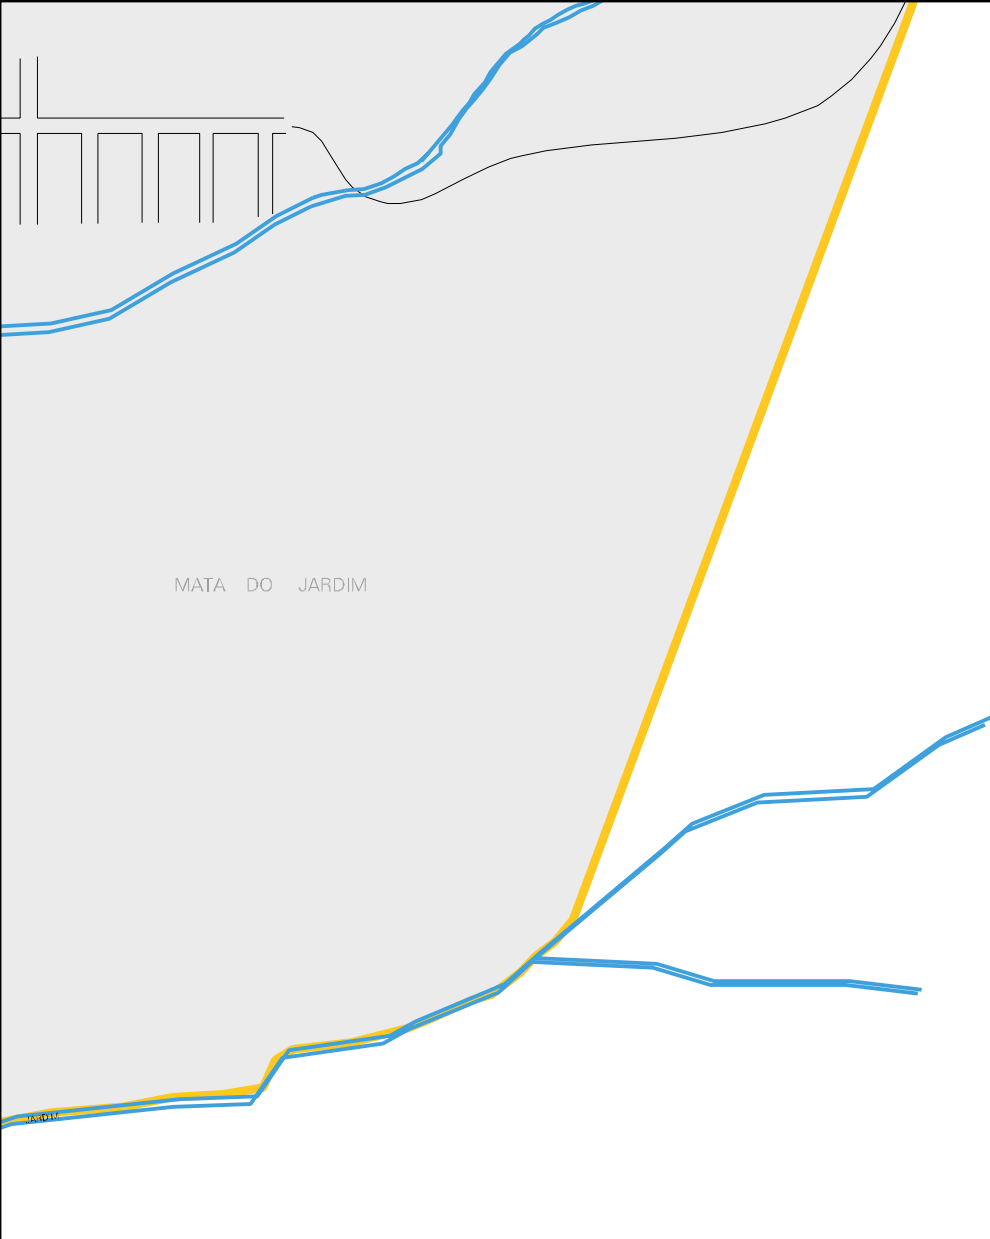

GRANJA

AREA PERTENCENTE A GRANJA

LOTEAMENTO JARDIM AMUADO

LOTEAMENTO SAO FRANCISCO

LOTEAMENTO PRETO

M. S. T.

SANTA MARTA

CLUBE SANTA MARTA

IVO

MUNICIPIO: 10209 - PARACURU
DISTRITO: 05 - PARACURU
SUBDISTRITO: 00
SETOR: 0009 SITUACAO: 10

MATA DO JARDIM

ESTADO DO CEARA
MAPA DE SETOR URBANO - MSU
ESCALA: 1 : 10771