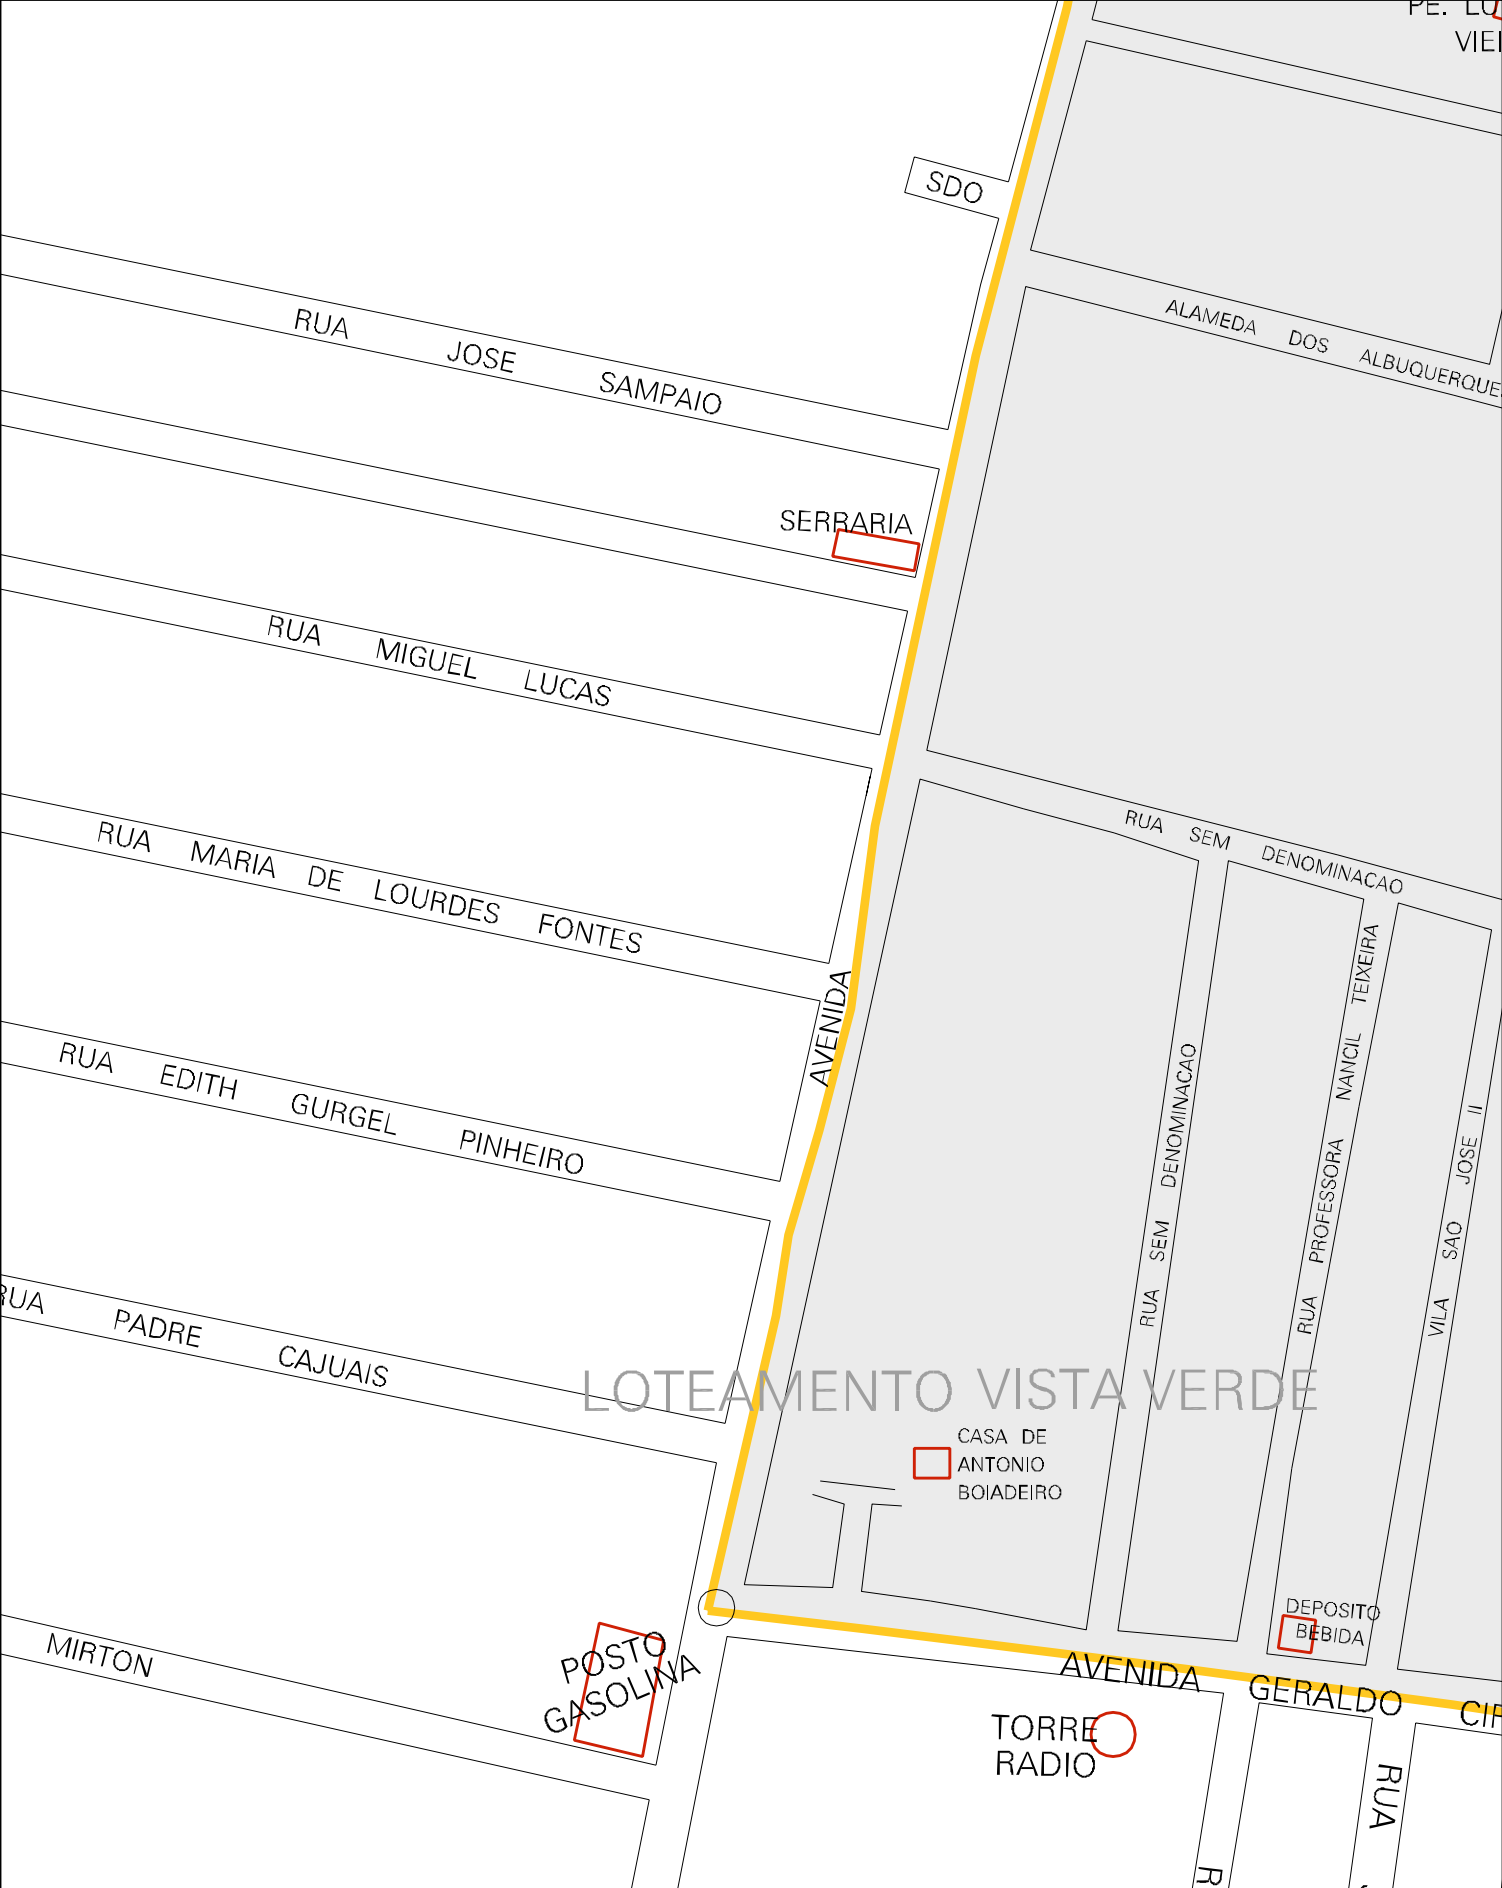

LOTEAMENTO VISTA VERDE

CASA DE ANTONIO BOIADEIRO

DEPOSITO BEBIDA

TORRE RADIO

POSTO GASOLINA

MUNICIPIO: 10209 - PARACURU
DISTRITO: 05 - PARACURU
SUBDISTRITO: 00
SETOR: 0010 SITUACAO: 10