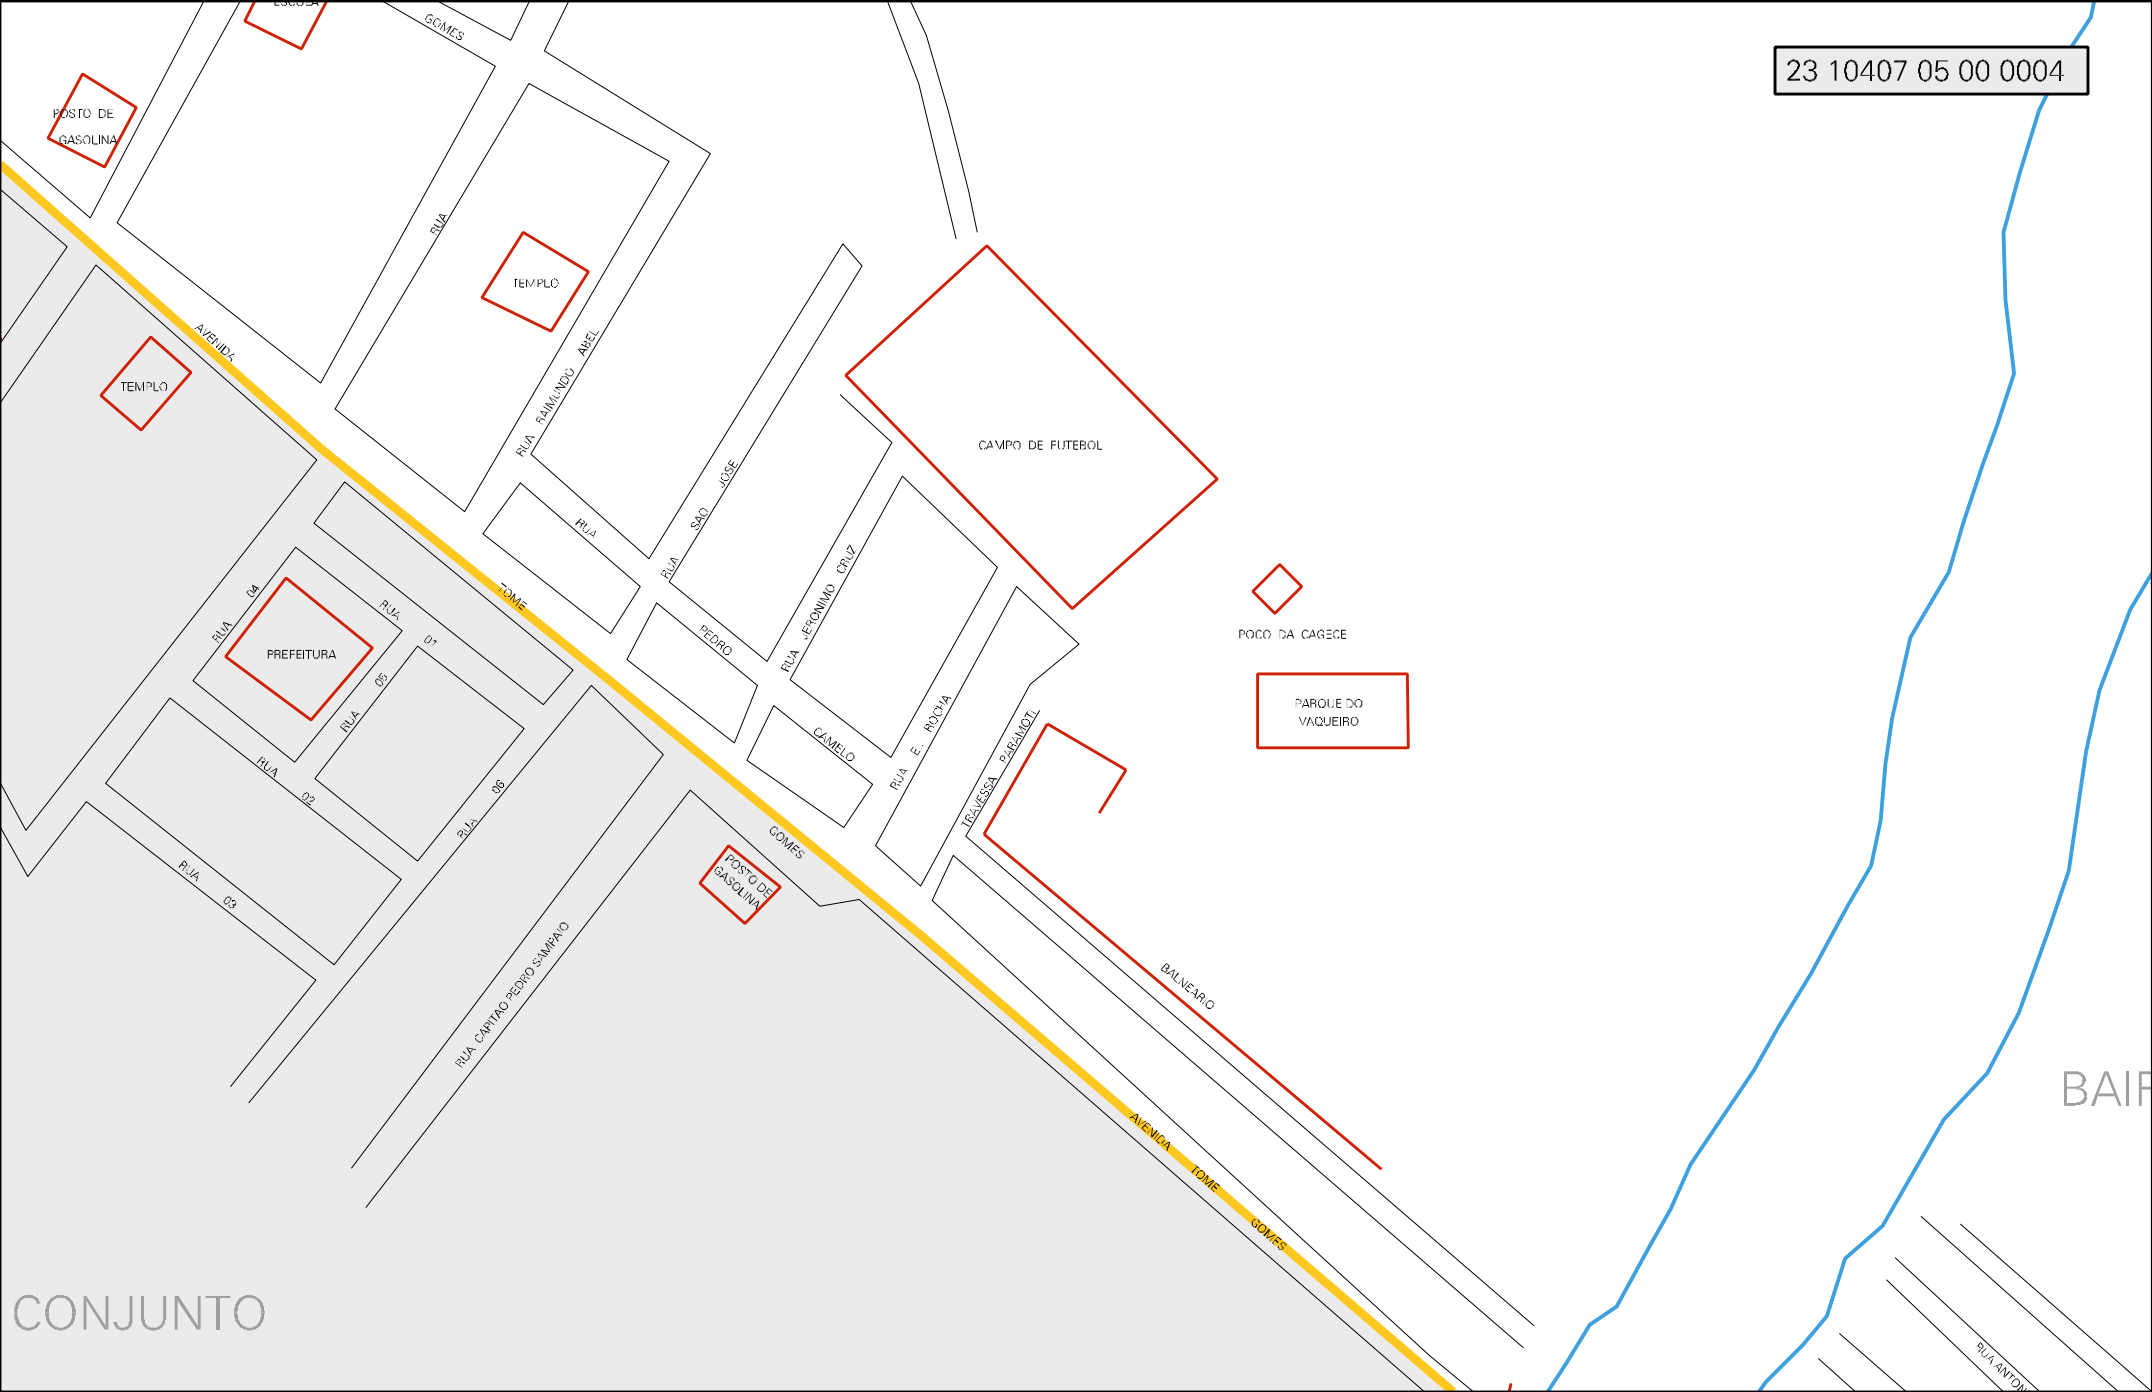

A 7

CONJUNTO THOMAS BOYD/JAN NETO

CONJUNTO THOMAS BOYD/JAN NETO

CONJUNTO SANTA CECILIA

CONJUNTO SANTA CECILIA

RUA LUZ-CATRINO

RUA LUZ-CATRINO

FAZENDA ARMENIA

PARQUE DE VAQUEIADA

ESCOLA

RUA ORLEANS FARIAS

CONJUNTO

CASA DE TEODORA

CASA DE SRI. JOCA GAMA

CASA DE MOACIR GAVIA

AVENIDA JOAQUIM FARIAS

ESPLANADA DO

ESTRADA PARA ABUJA R02

ARMENIA CLUBE

AVENIDA TOMÉ SOARES

23 10407 05 00 0004

CONJUNTO

BAIRRO

R I O

CENSO AGROPECUARIO 2006  
CONTAGEM DA POPULAÇÃO 2007

MUNICIPIO: 10407 - PARAMOTI  
DISTRITO: 05 - PARAMOTI  
SUBDISTRITO: 00  
SETOR: 0004 SITUACAO: 10  
BAIRRO: 004 - ESPLANADA DO CONJUNTO

ESTADO DO CEARA  
MAPA DE SETOR URBANO - MSU  
ESCALA: 1 : 4174