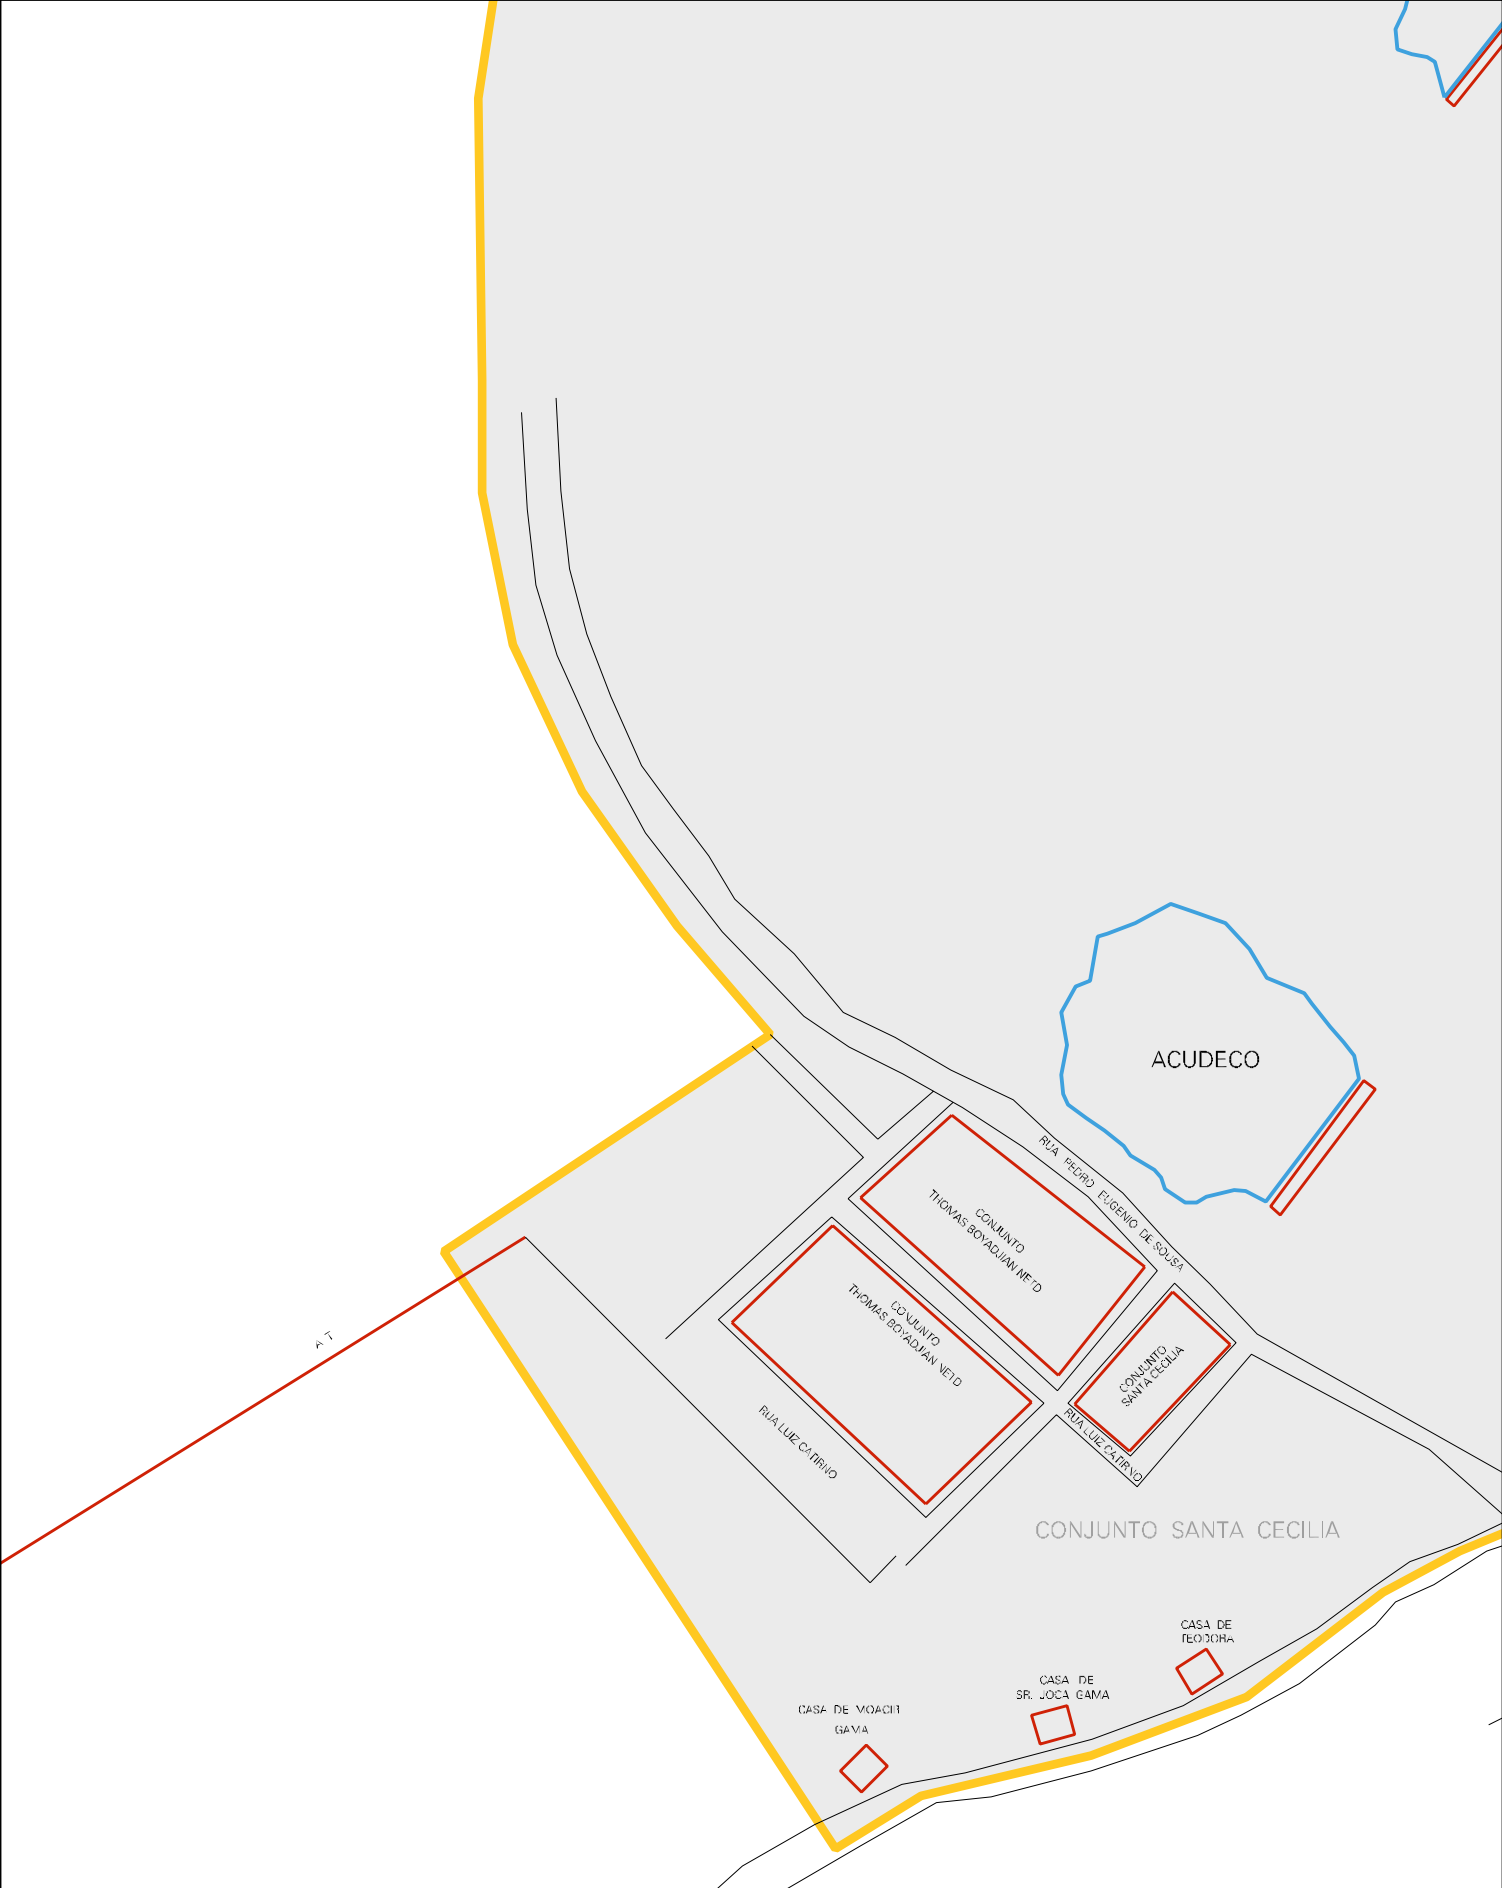

SERROTE

CRUZEIRO

CASAS NO ALTO DE SERRA

BAIRRO BELA VISTA

ACUDE

RUA M

RUA

RUA

ESTADO DO CEARÁ
MAPA DE SETOR URBANO - MSU
ESCALA: 1 : 4336