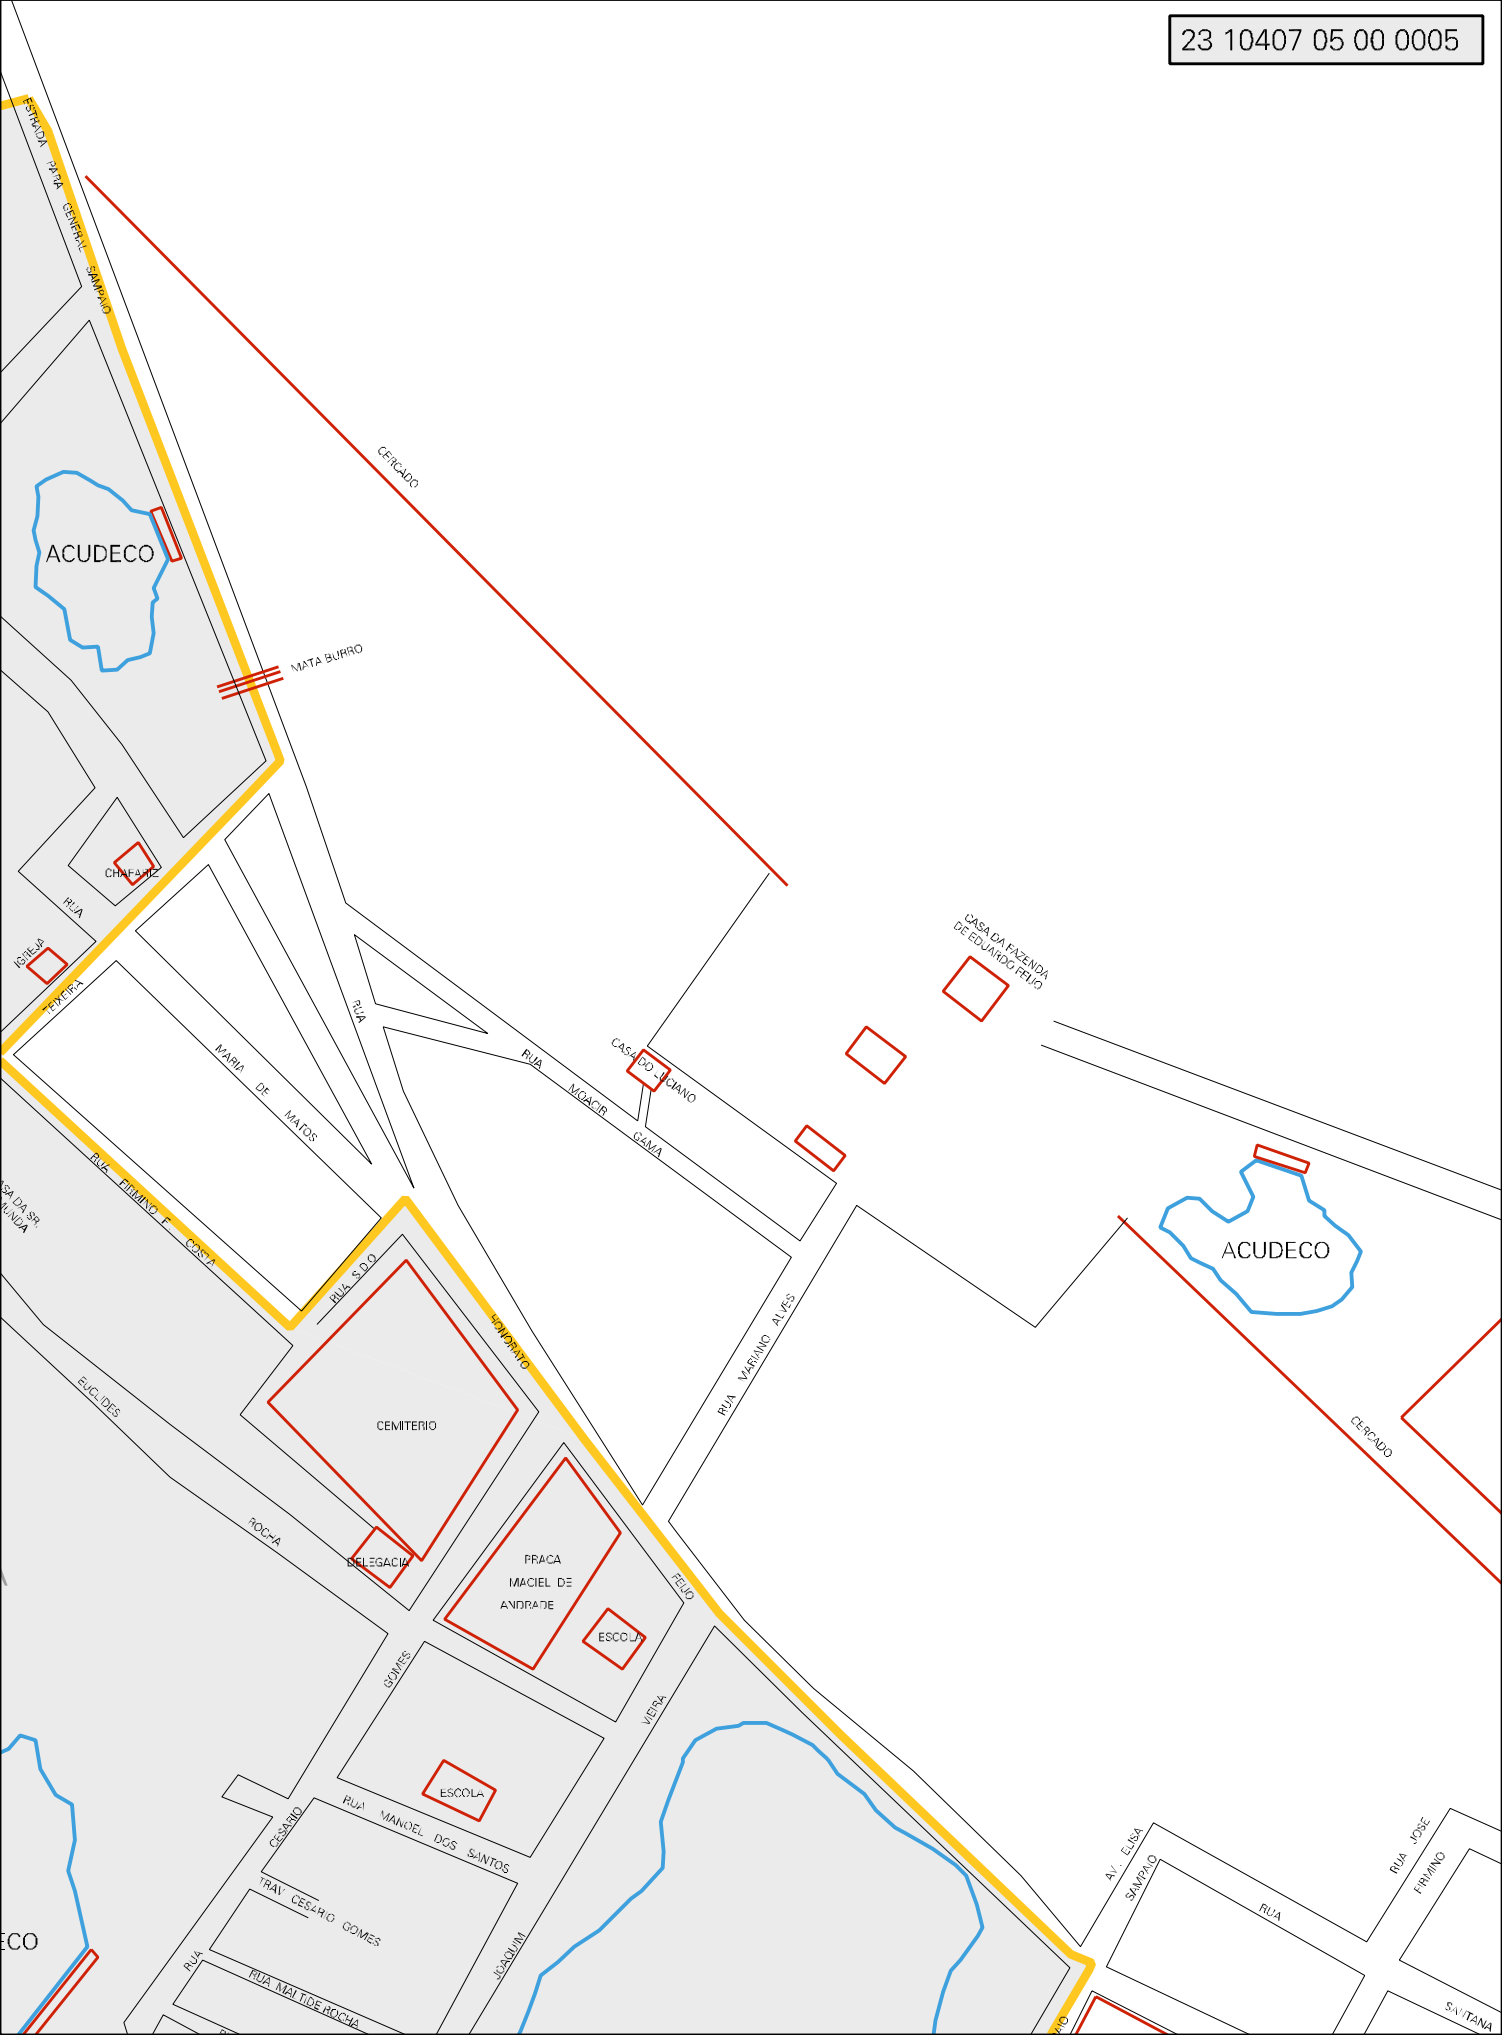

SERROTE

CRUZEIRO

CASAS NO ALTO DE SERRA

BAIRRO BELA VISTA

ACUDE

RUA M

RUA

RUA

ESTADO DO CEARÁ
MAPA DE SETOR URBANO - MSU
ESCALA: 1 : 4336