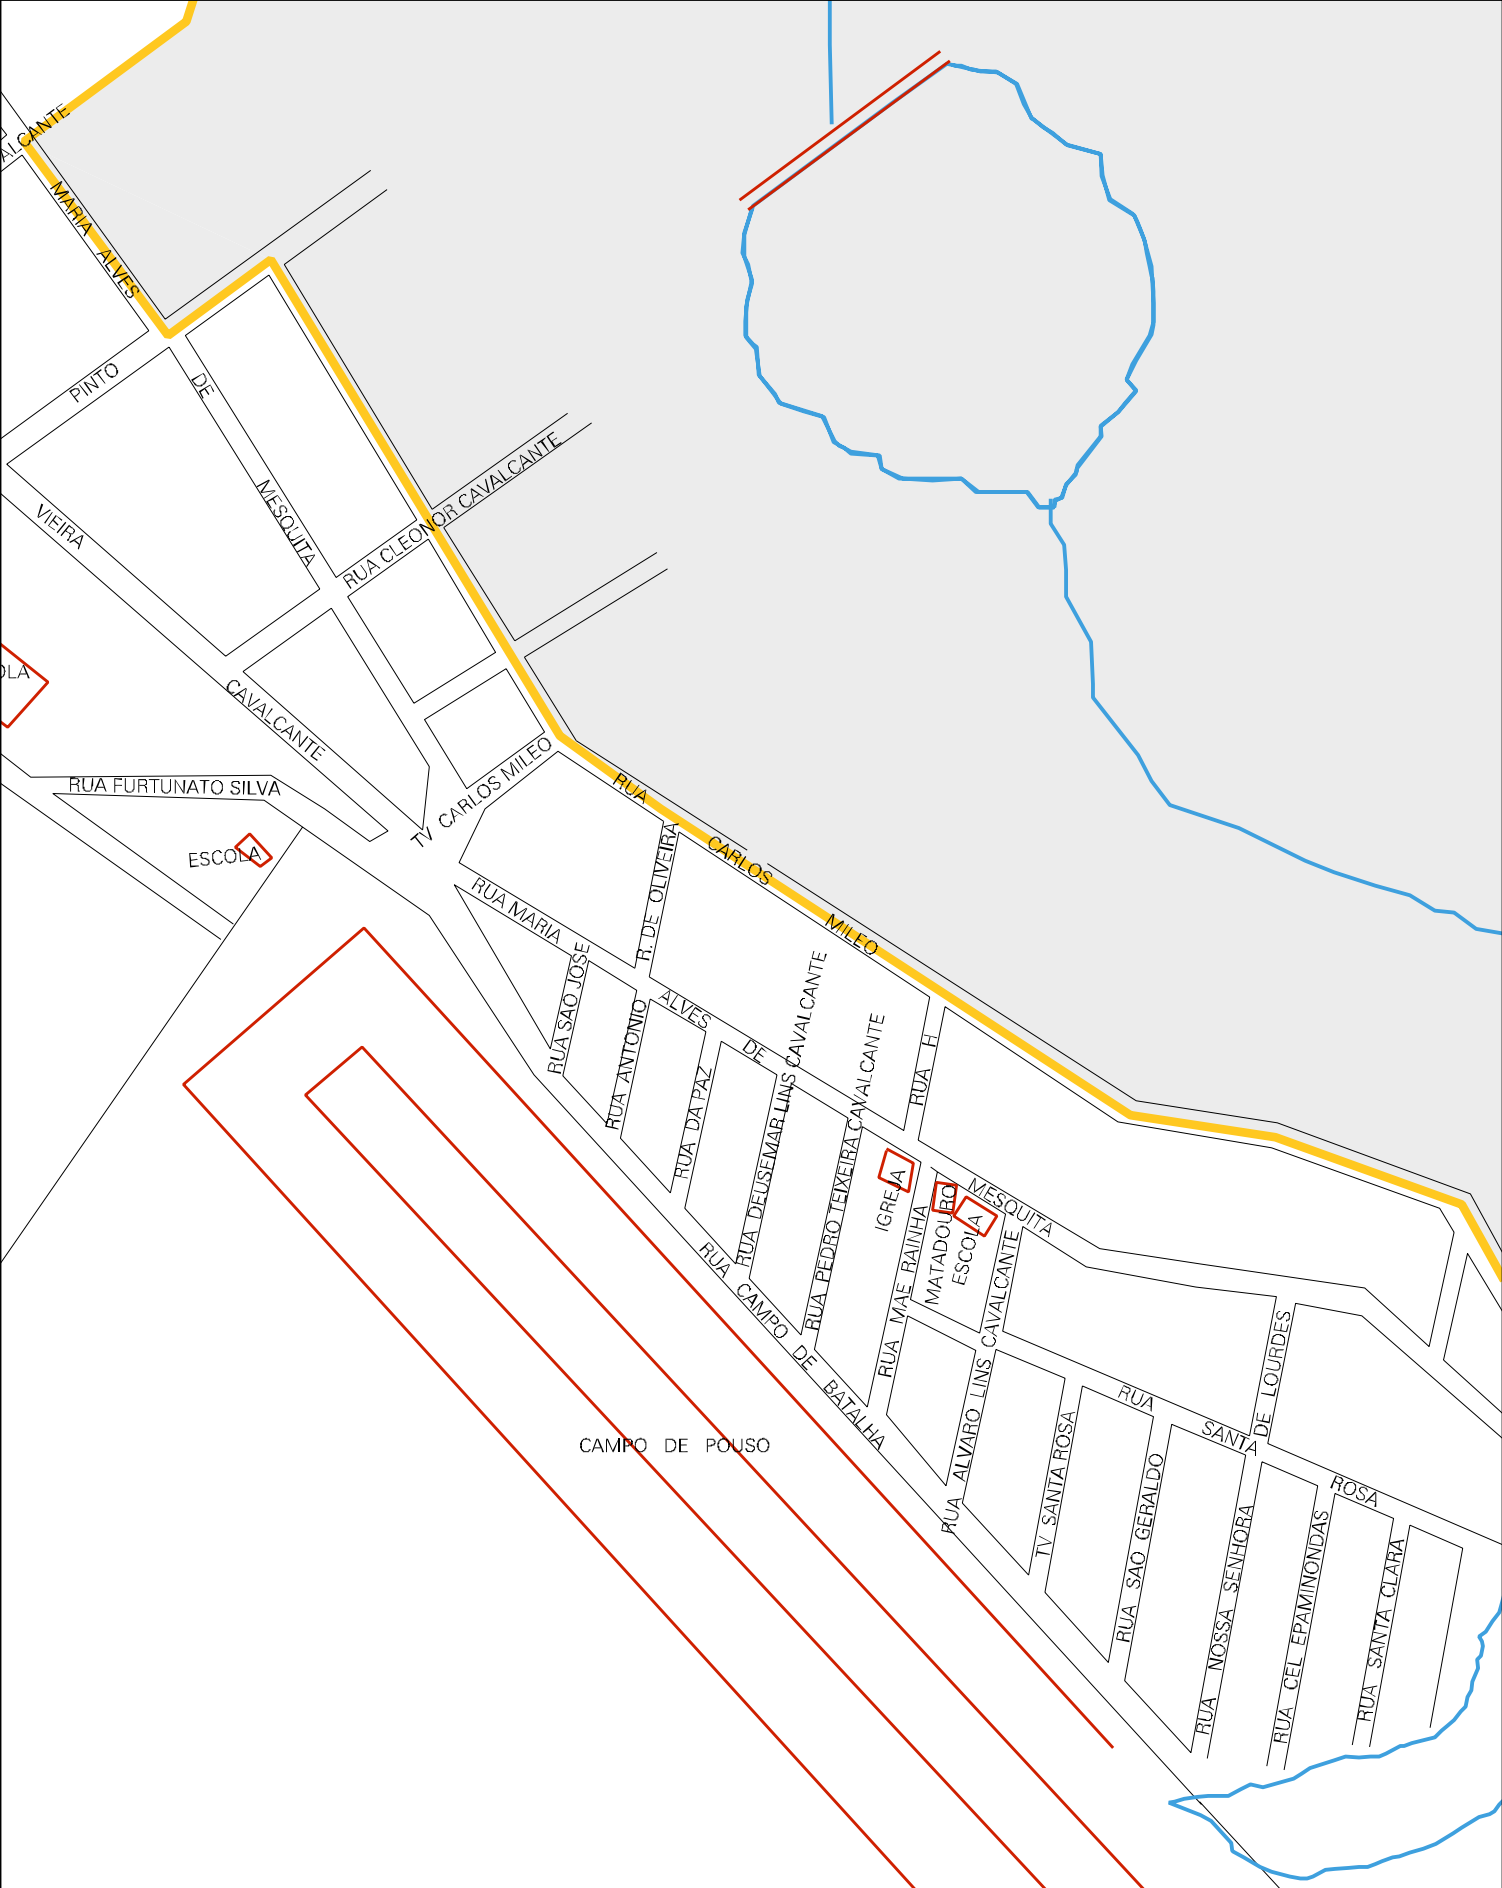

RUA DO ZE QUIRINO

RUA JOSE ALVES FEITOSA

TR SABINO VIEIRA CAVALCANTE

ESCOLA

RUA JOSE ALVES FEITOSA

ESCOLA

FEBENCE

AVENIDA SABINO VIEIRA CAVALCANTE

RUA DOÇA BELO

BELO

CAVALCANTE

RUA SANTA ROSA

AVENIDA DOÇA BELO

RUA SANTA ROSA

AVENIDA

RUA DOÇA BELO

RUA DOÇA BELO

SITIO SANTA ROSA

CAMPO DE POUSO

ACUDE
DO JOAO PINTO

ESTRADA

ESTADO DO CEARA
MAPA DE SETOR URBANO - MSU
ESCALA: 1 : 3644