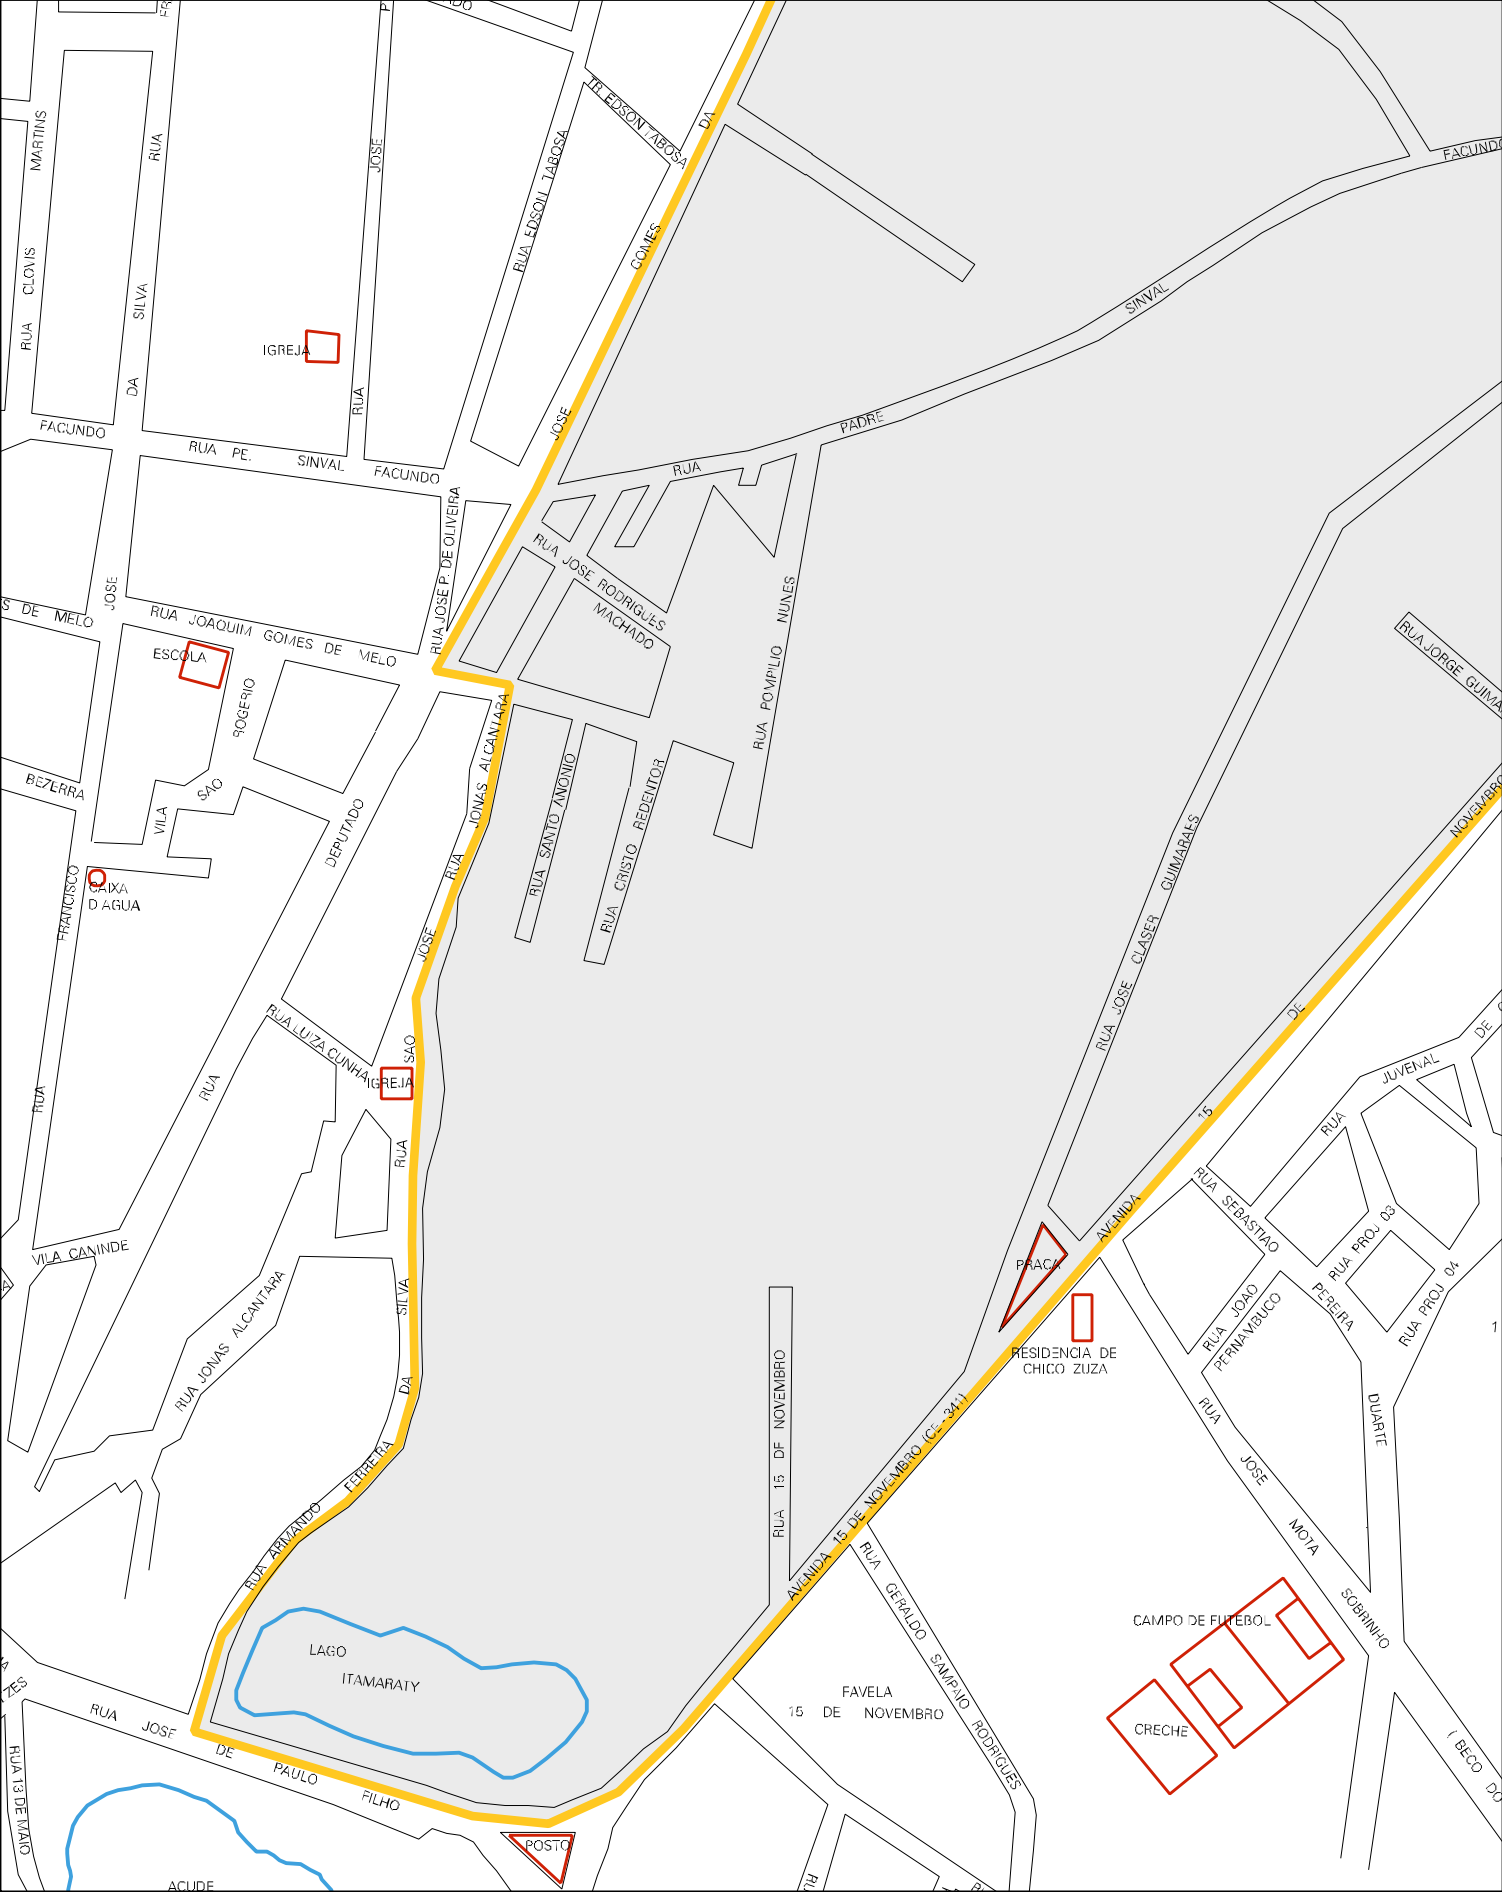

DENDRITO

CAMPO DE FUTEBOL

JOSE

RUA LUNGUINHA

BARROSO

AZEVEDO

R. RAIMUNDO AUGUSTO DA SILVA

RUA JOSE DE OLIVEIRA PINTO

RUA FERNANDO A. GOZES RODRIGUES

RUA VIGUEL SOARES DE LOURA

TORRE

R. ELIVANDAN P. SALES

R. VIGUEL MARTINS

RUA PASCOAL DE CASTRO ALVES

RUA ANTONIO M. DA SILVA

ESCOLA

JOSE

PEREIRA

DE SOUZA

RUA

CRECENCIO

AZEVEDO

RUA MARIA MENEZES

SILVA

PEREIRA

P / BR-222

CF - 341

ACUDE
PEREIRA DE MIRANDA

MUNICIPIO: 10704 - PENTECOSTE
DISTRITO: 05 - PENTECOSTE
SUBDISTRITO: 00
SETOR: 0010 SITUACAO: 10

CENSO AGROPECUARIO 2006
CONTAGEM DA POPULACAO 2007