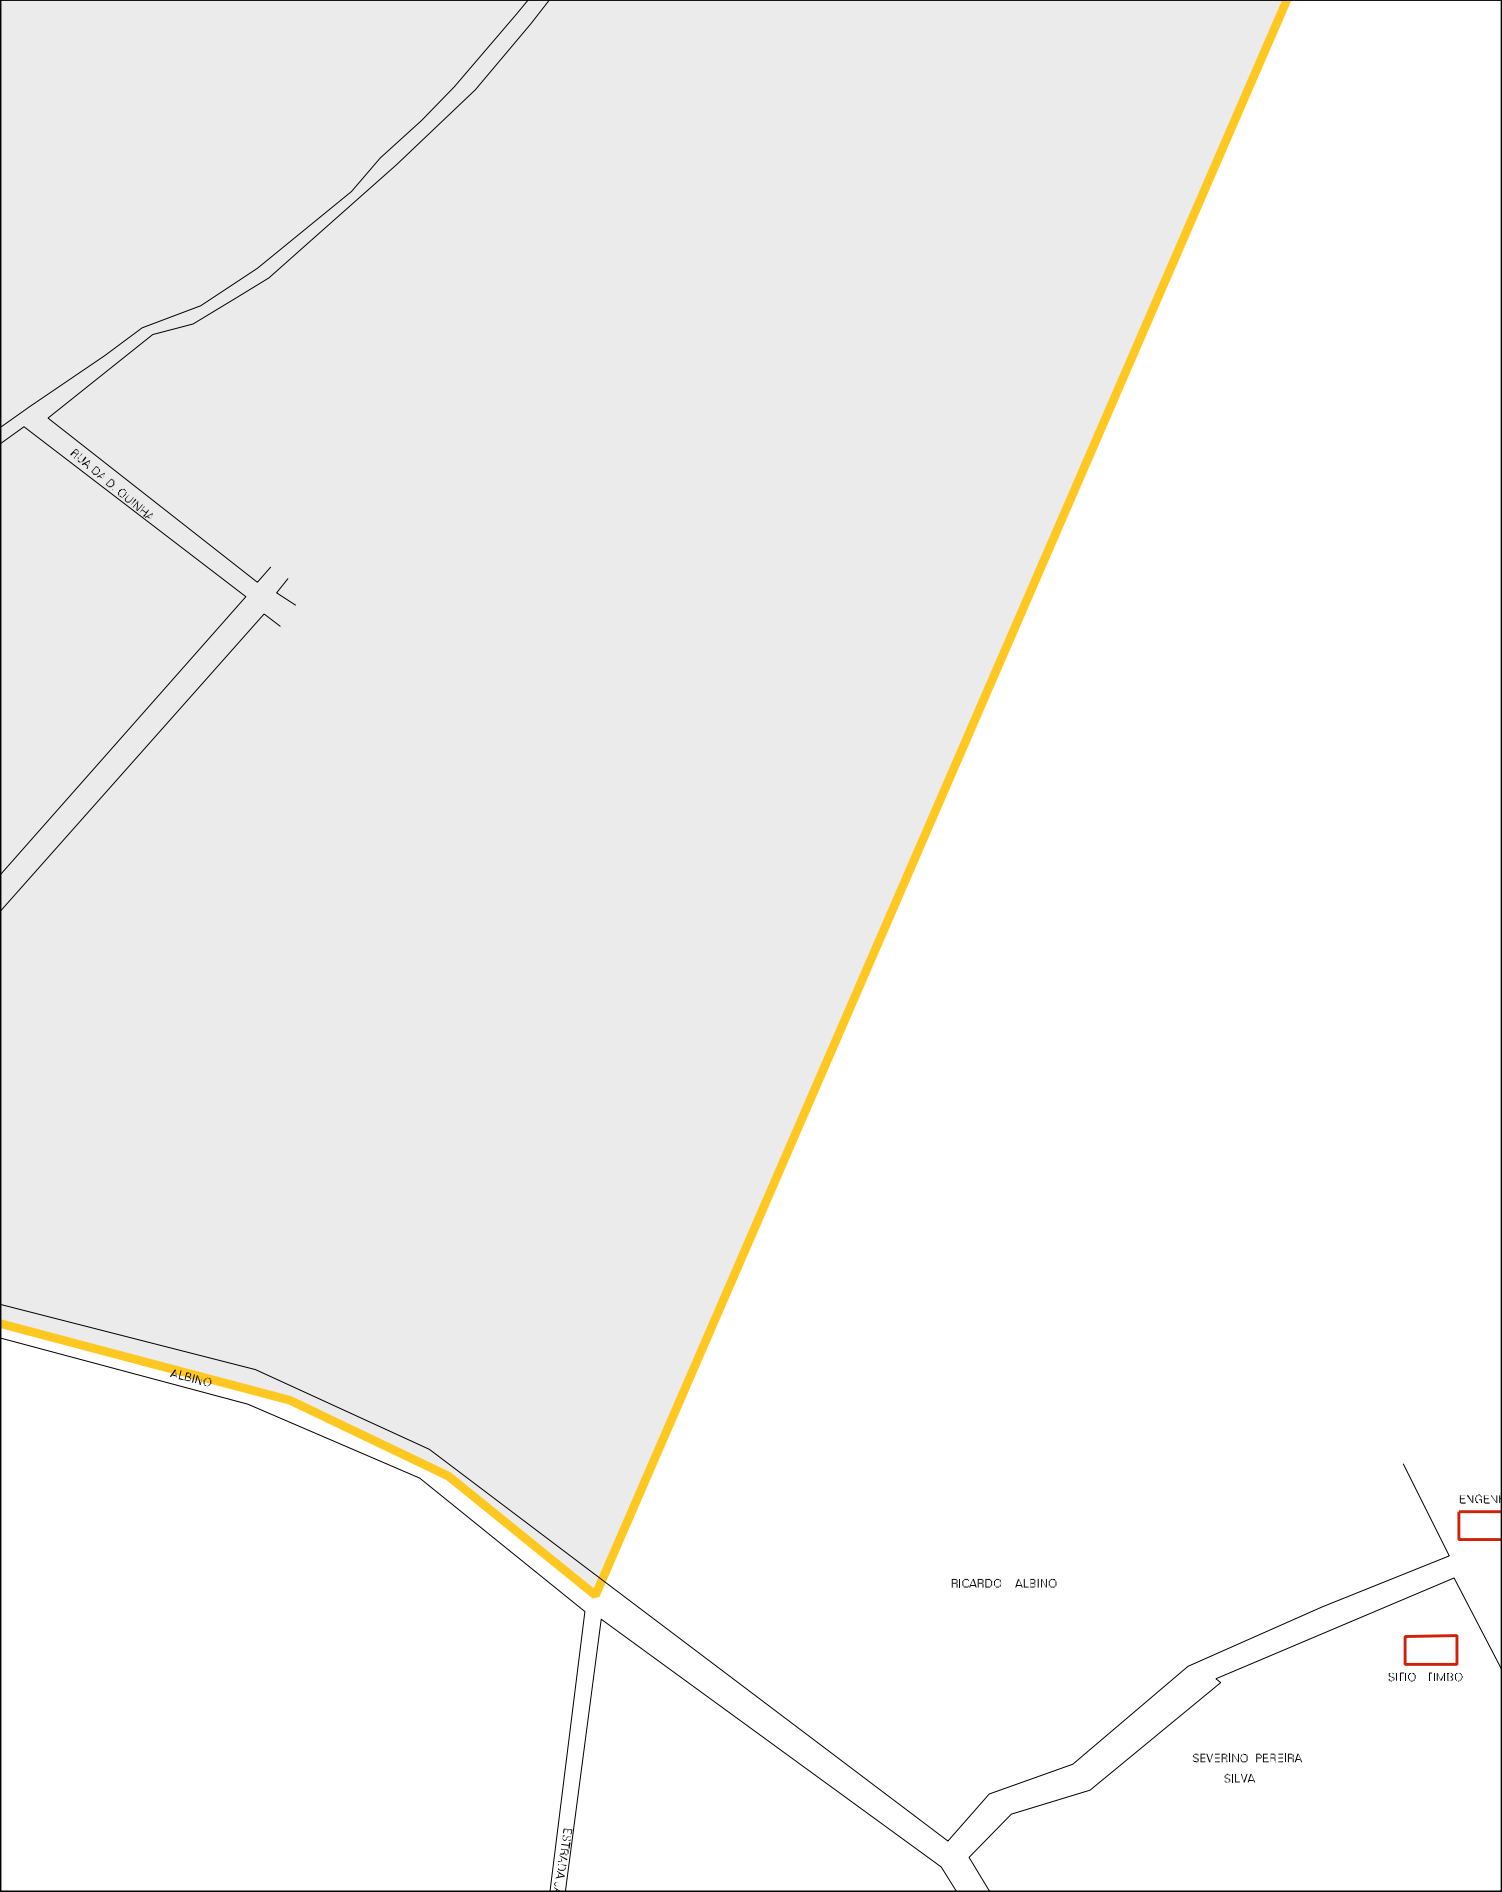

FUNDA

RIACHO

RUA DO LUTAMENTO

RUA FRANCISCO

RUA GOMES

RUA DO BELU

RUA GONDINA

JOAQUIM

RUA

CONSA

RESERVA

AV. JOAQUIM C. DE MENEZES

GONDINA

MOQUEPA

RUA LUIZ

RUA DO PEDRO

RUA DO MARRÃO DO MARRÃO

NUCLEO DE ENSINO PROFISSIONALIZANTE

C. LAFAREZ

ESTRADA PARA CARACARA

ESTADO DO CEARÁ  
MAPA DE SETOR URBANO - MSU  
ESCALA: 1 : 5950