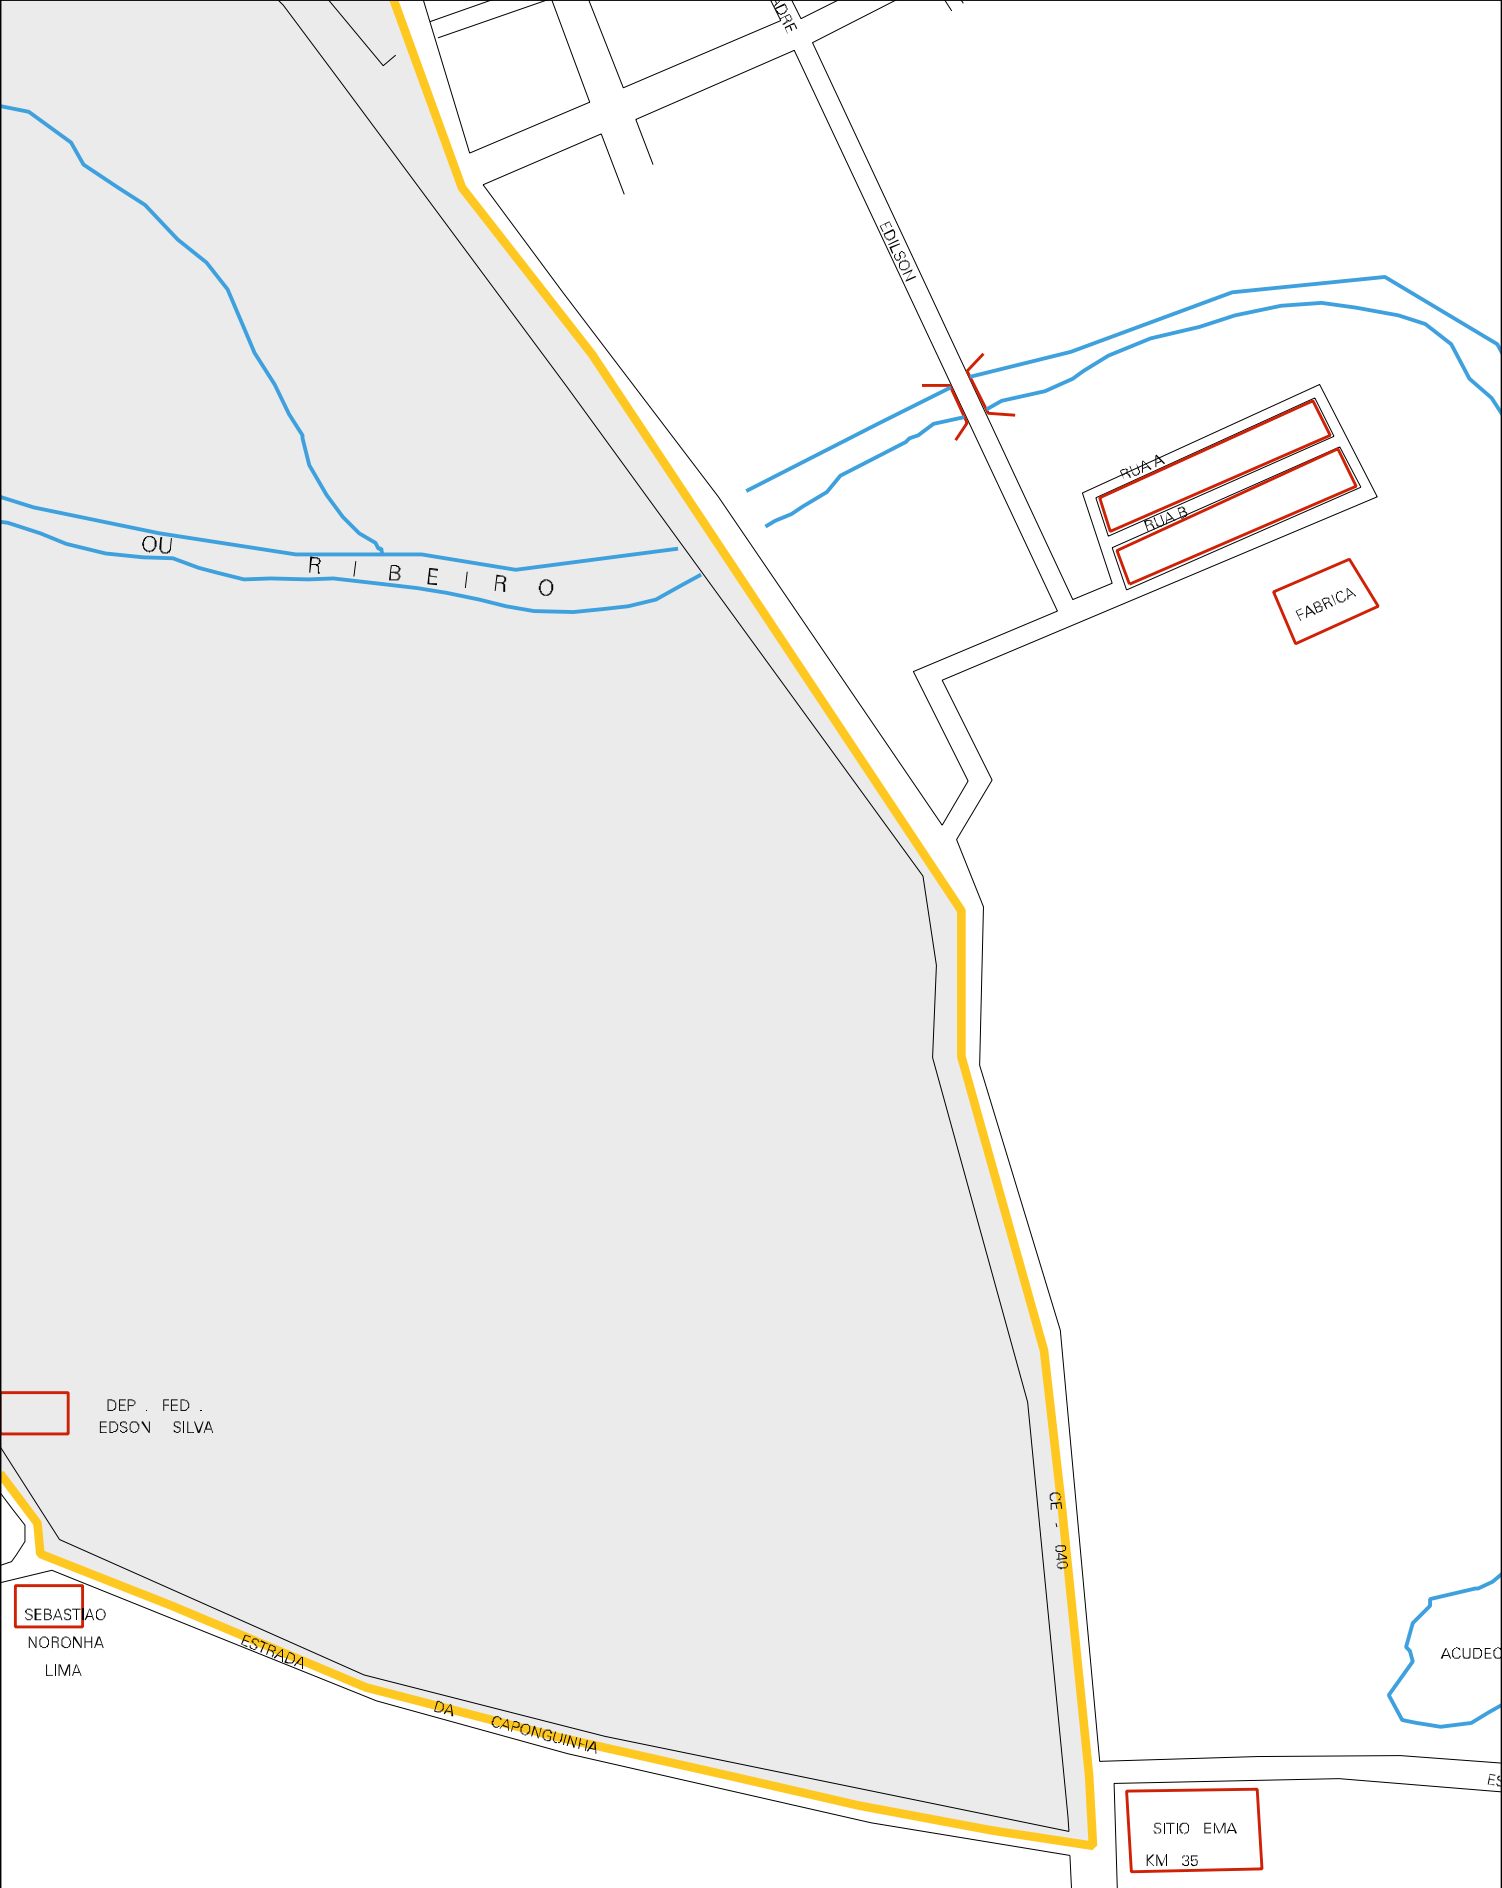

R I A C H O

CAPONGA DO DADA

MARIA LENITA PEREIRA

ESTRADA VICINAL

ESTADO DO CEARA
MAPA DE SETOR URBANO - MSU
ESCALA: 1 : 4529