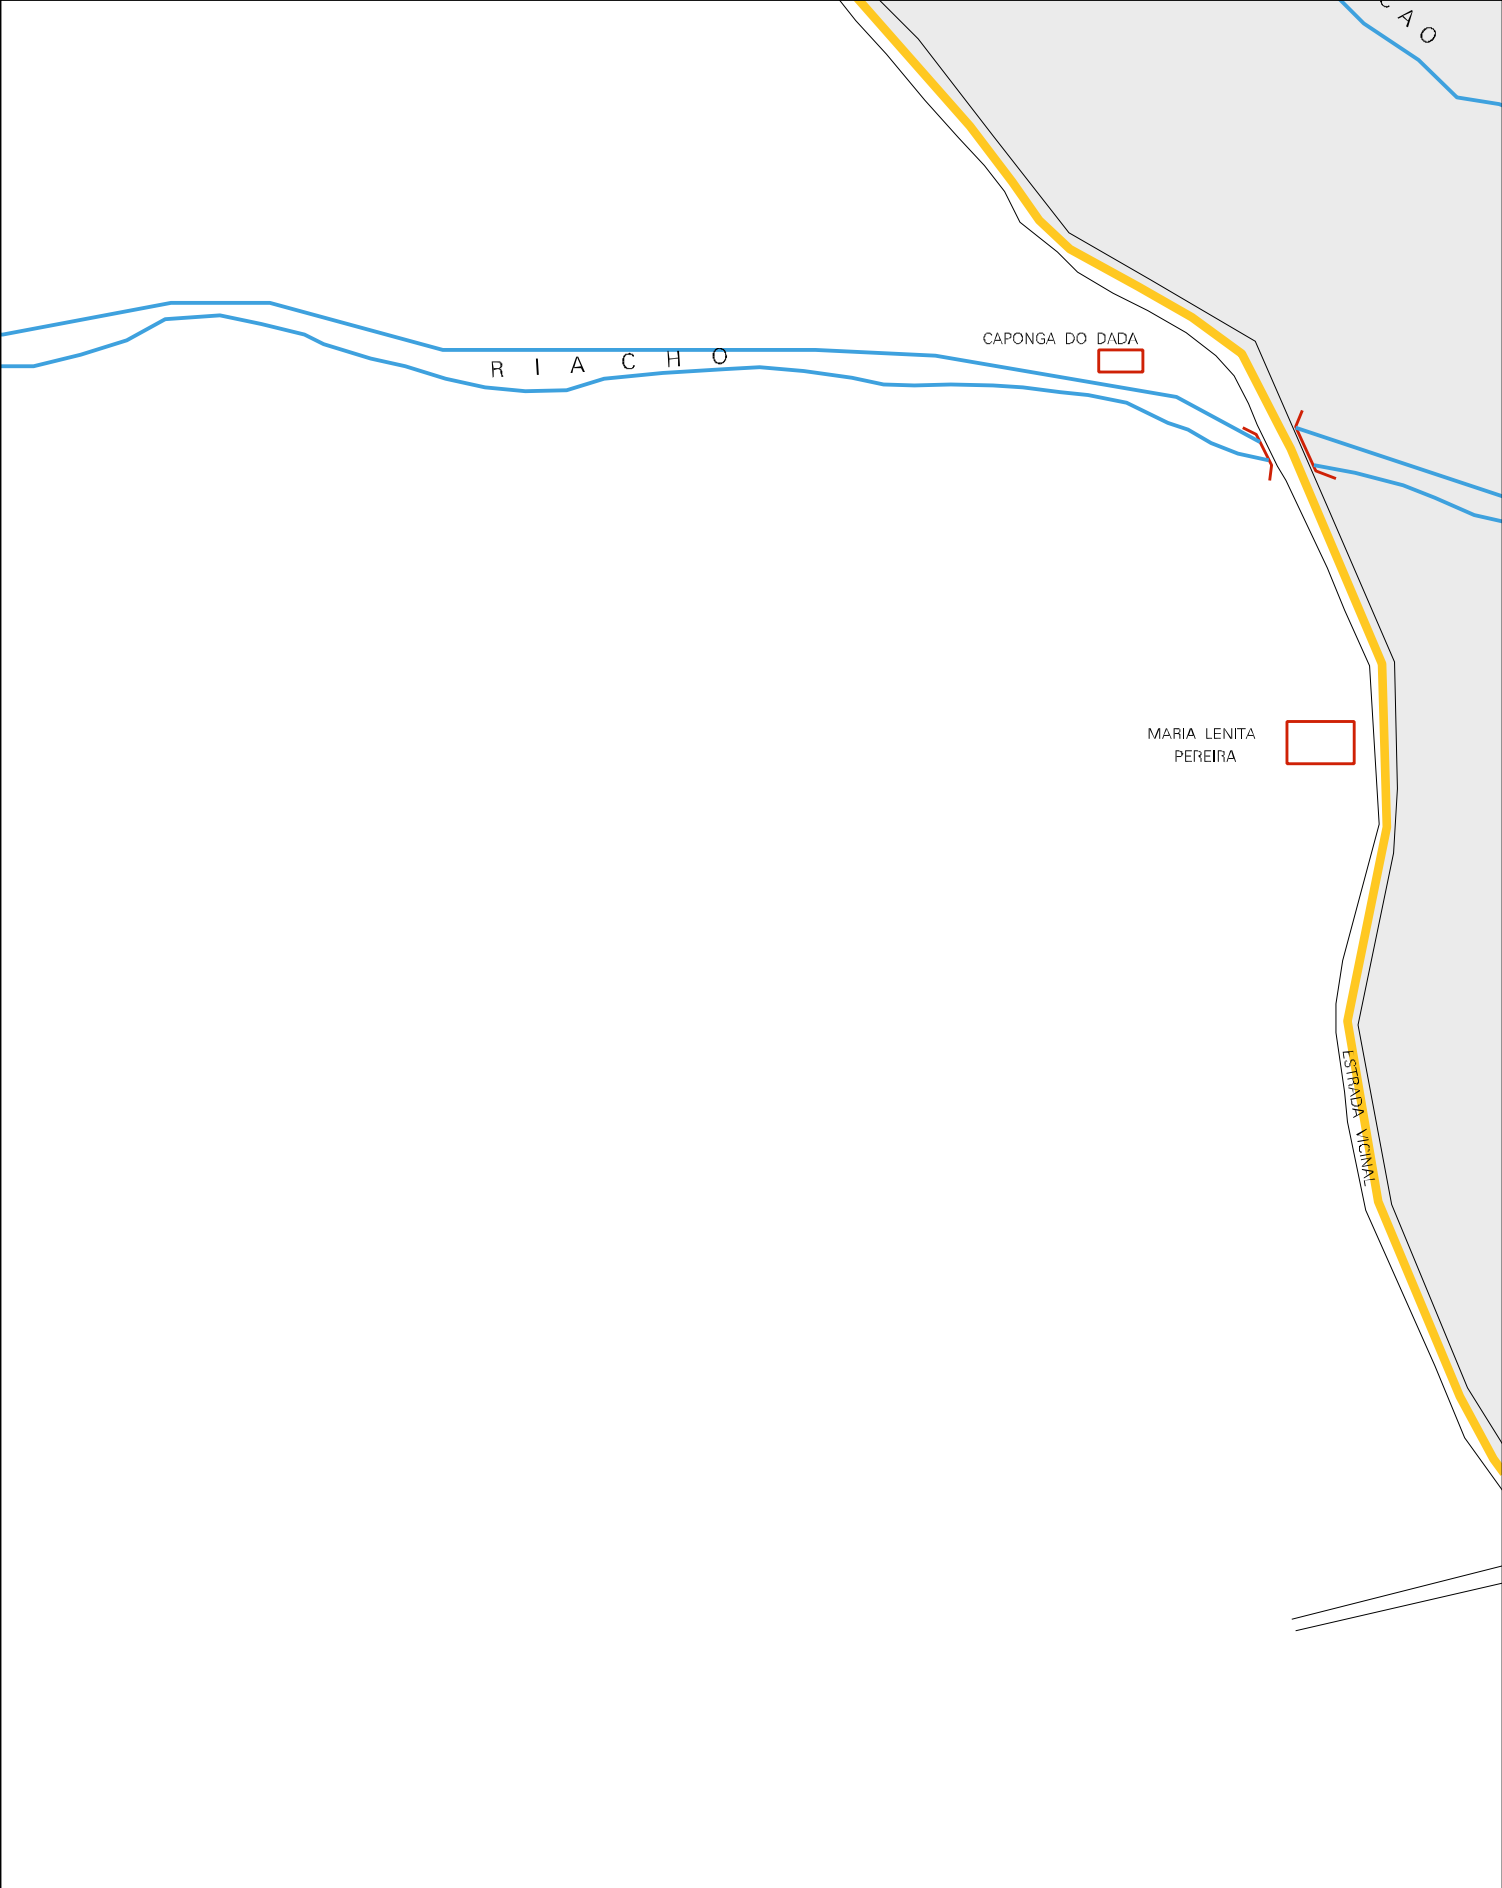

RUA JOAO EVANGELISTA PINHEIRO

RUA MANGEL RIBEIRO

RUA LEANDRO GOMES

FERRREIA

TRAV. ECO P. ROCHA

RUA SILVA

DELEGACIA

RUA PROFA JULIA A. FONTENELE

R I A C H O

CAPONGA DO DADA

MARIA LENITA PEREIRA

ESTRADA VICINAL

ESTADO DO CEARA
MAPA DE SETOR URBANO - MSU
ESCALA: 1 : 4529