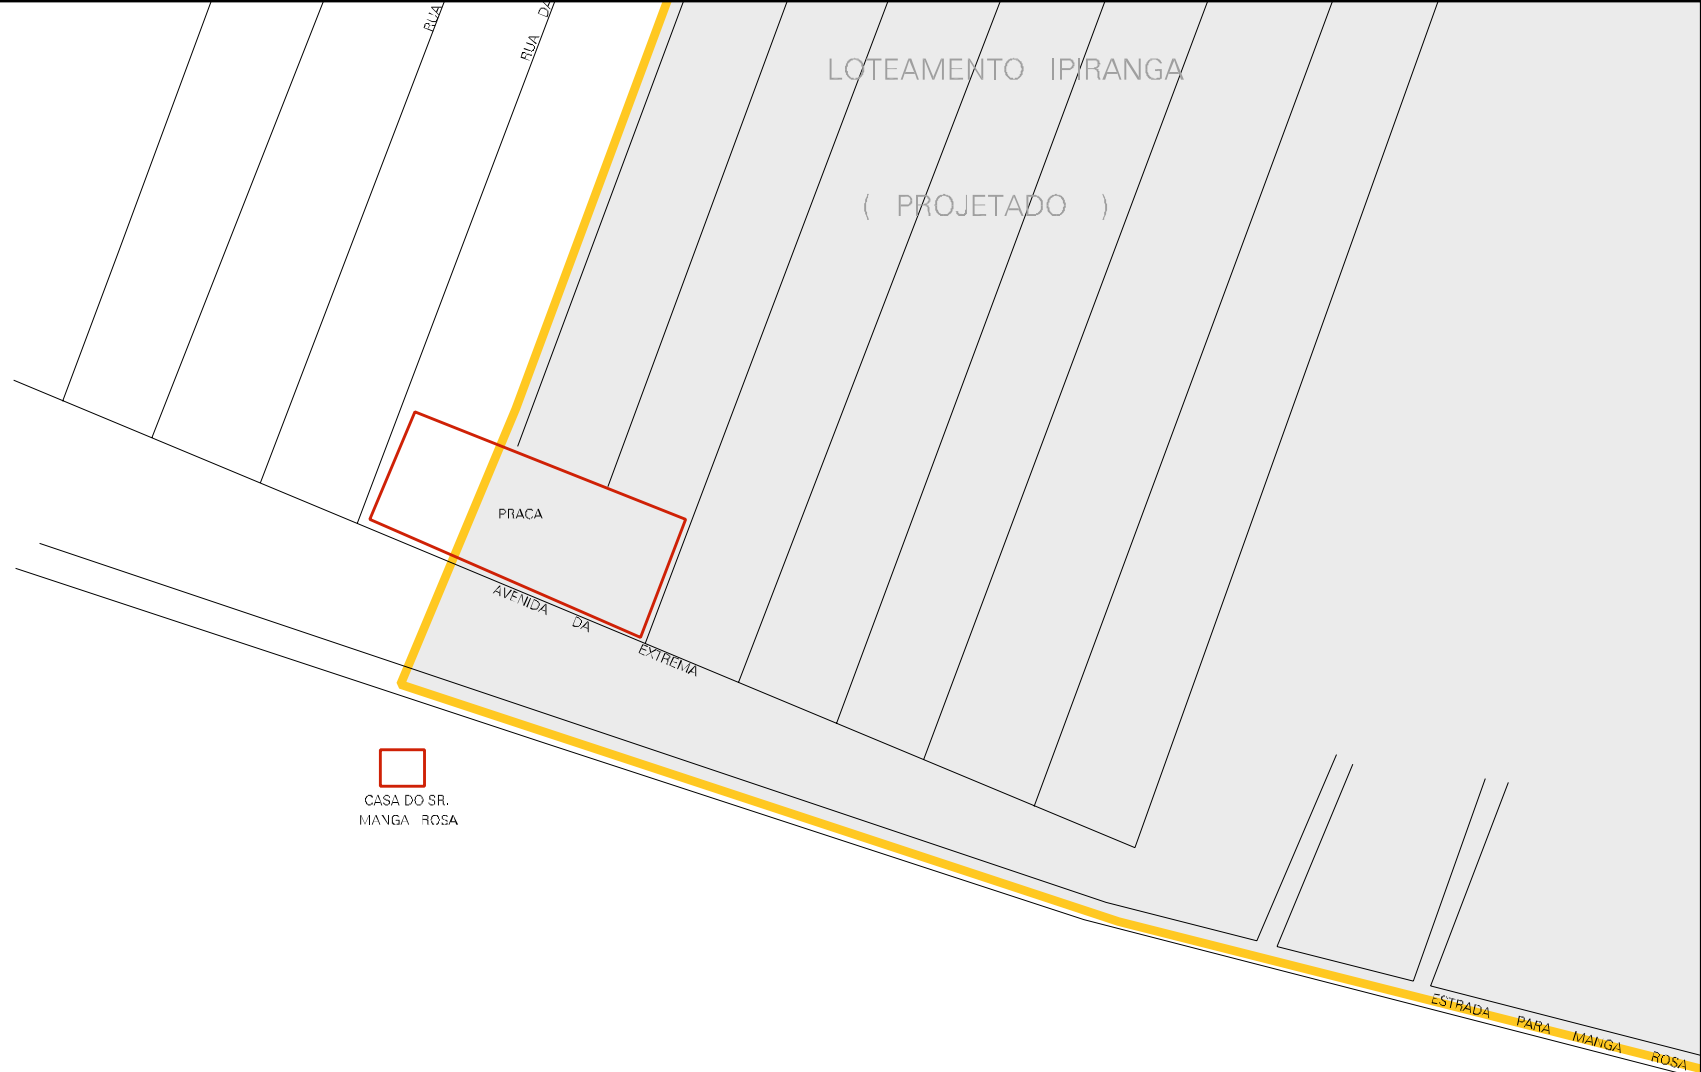

RUA DO CRABUIRI

RUA DO MANDIOCA

DA LARANJEIRA

COADEIRA

RUA DO LIMITE

RUA DO CAMPINA

RUA DO CAMARÃO

RUA DO INE

RUA DA MANGUEIRA

RUA DO CAUZEIRO

RUA DO COQUEIRO

23 10852 05 00 0007

RUA DA MANGUEIRA

RUA DO ABACATEIRO

FRANCISCO

ALBANO

JOAO

BEZERRA

ALVES

CORREDOR DOS ALVES

RUA

FIRMINO

RUA

RUA JOSE FRANCO

RUA

CASA DO SR.
MANGA ROSA

ESTADO DO CEARA
 MAPA DE SETOR URBANO - MSU
 ESCALA: 1 : 5041