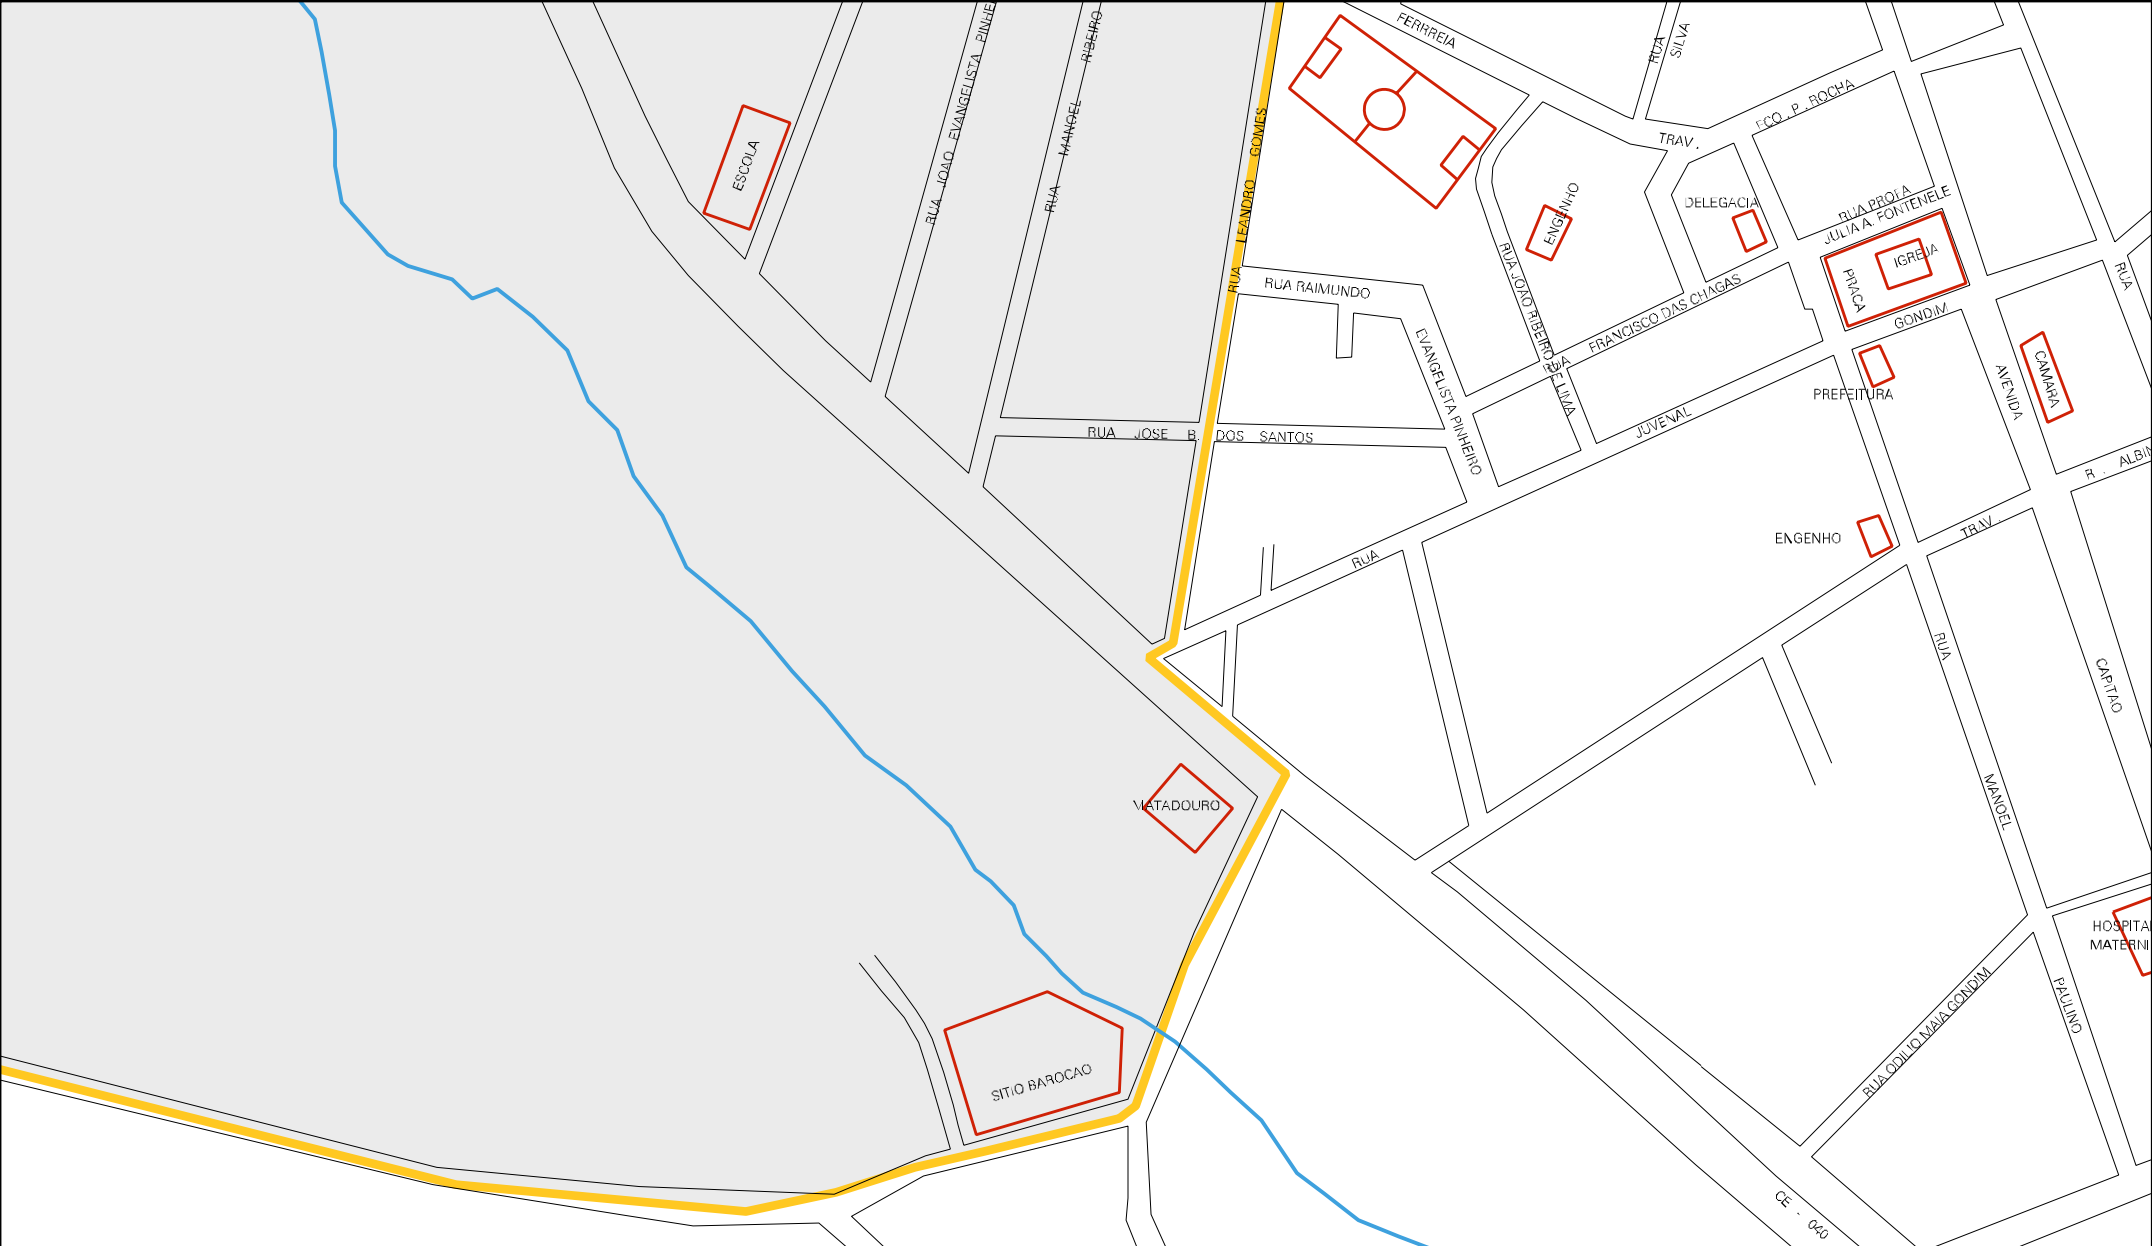

RUA DO CRABUIRI

RUA DO MANDIOCA

DA LARANJEIRA

COADEIRA

RUA DO LIMITE

RUA DO CAMPINA

RUA DO CAMARÃO

RUA DO INE

JOAO

BEZERRA

ALVES

CORREDOR DOS ALVES

RUA

FIRMINO

RUA

RUA JOSE FRANCO

RUA

CASA DO SR.
MANGA ROSA

ESTADO DO CEARA
 MAPA DE SETOR URBANO - MSU
 ESCALA: 1 : 5041