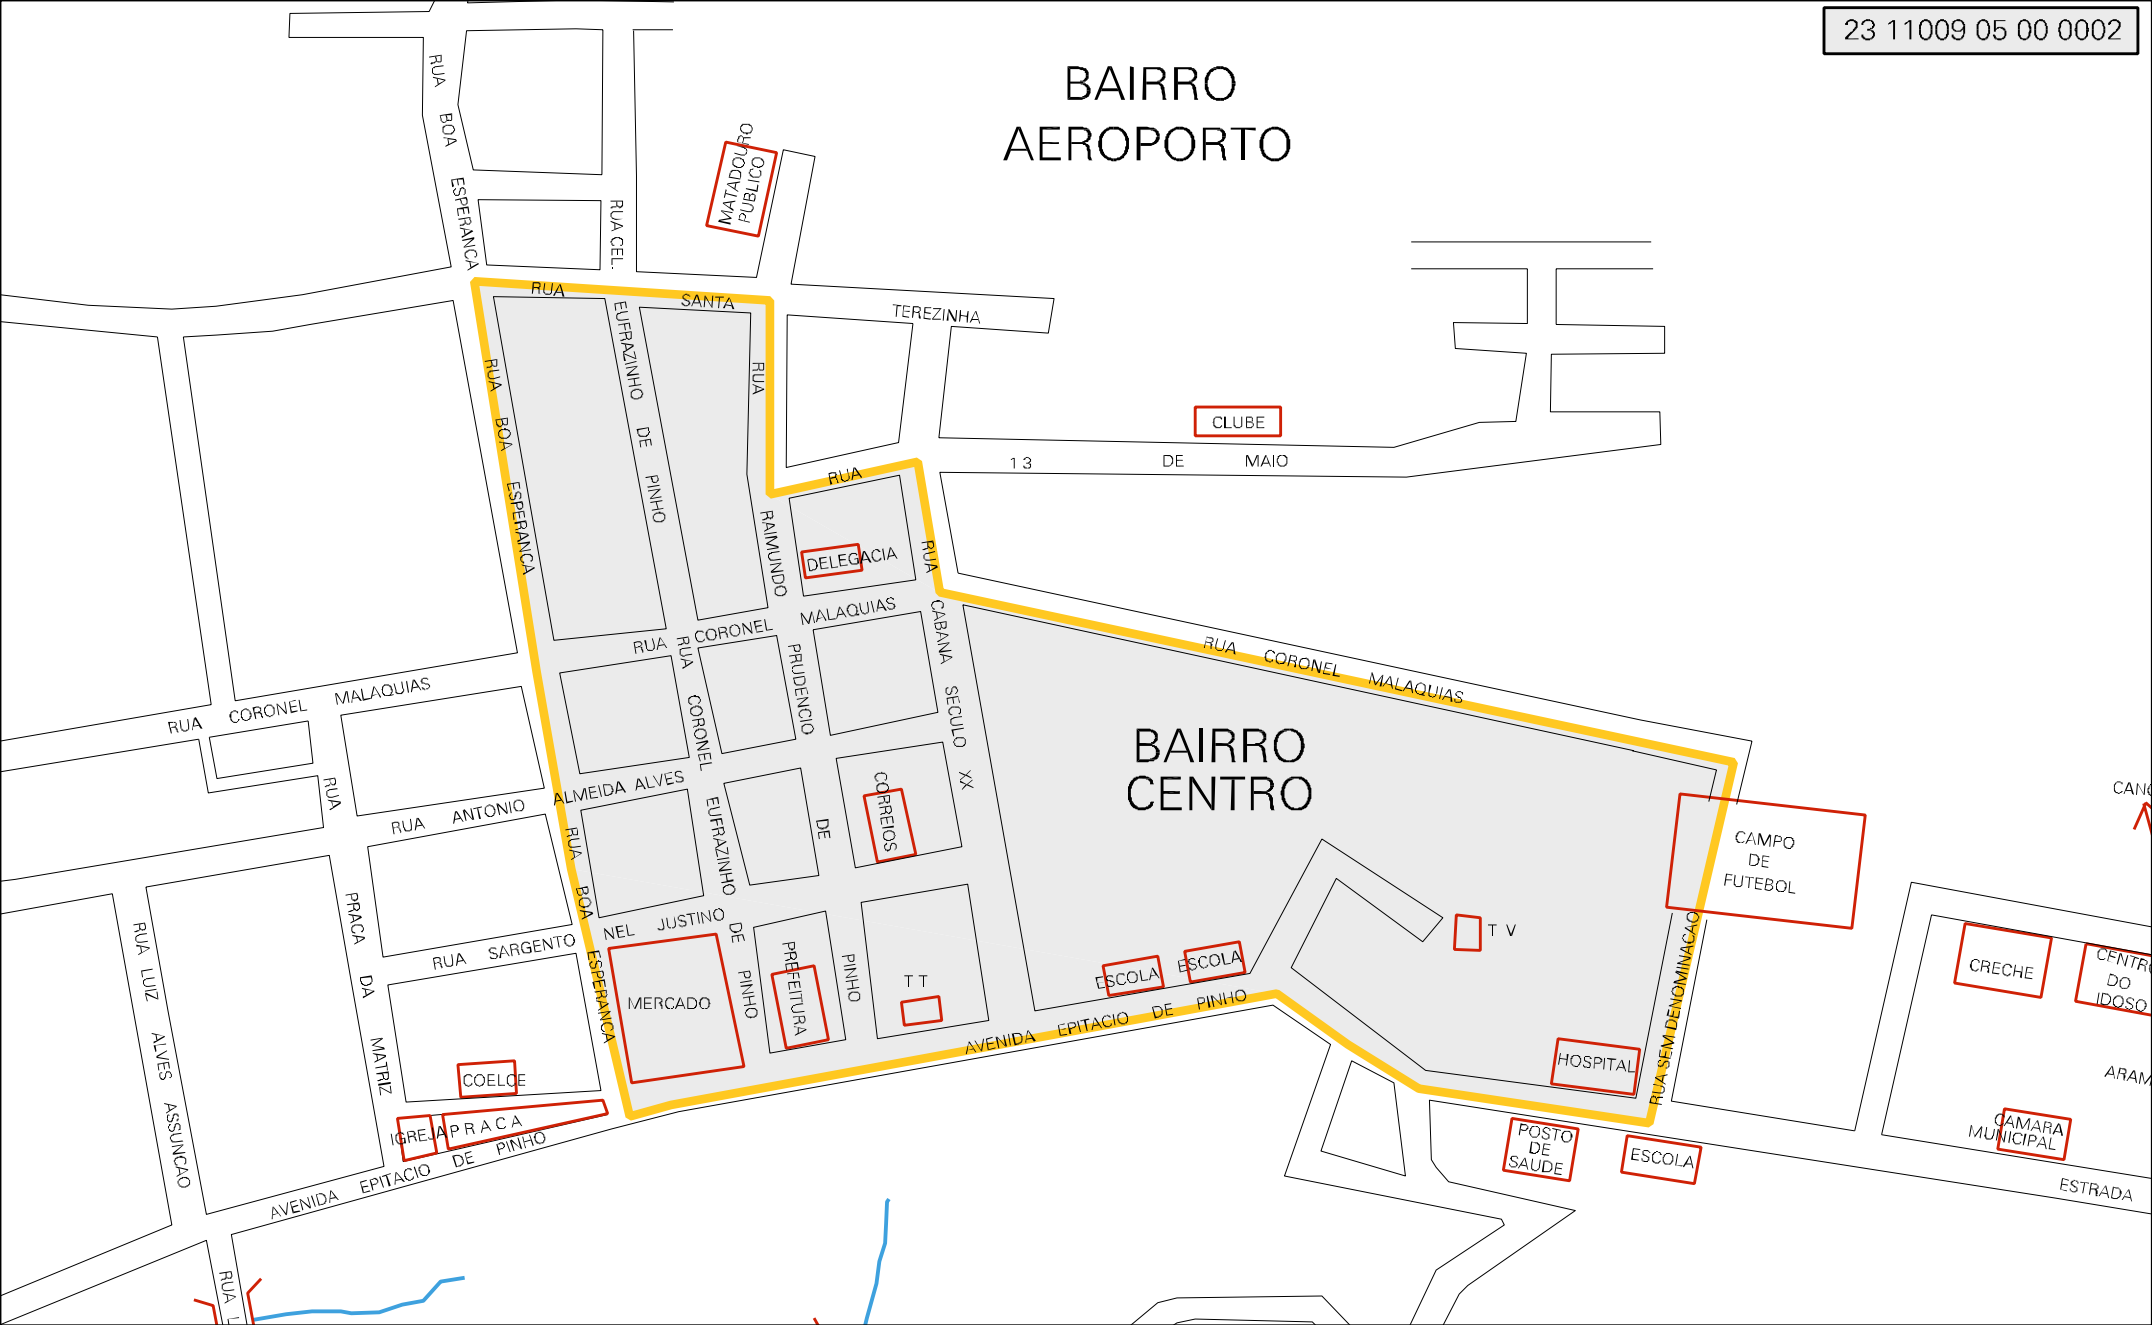

BAIRRO AEROPORTO

BAIRRO CENTRO

MUNICIPIO: 11009 - PORANGA
 DISTRITO: 05 - PORANGA
 SUBDISTRITO: 00
 SETOR: 0002 SITUACAO: 10
 BAIRRO: 001 - CENTRO

ESTADO DO CEARA
 MAPA DE SETOR URBANO - MSU
 ESCALA: 1 : 4134