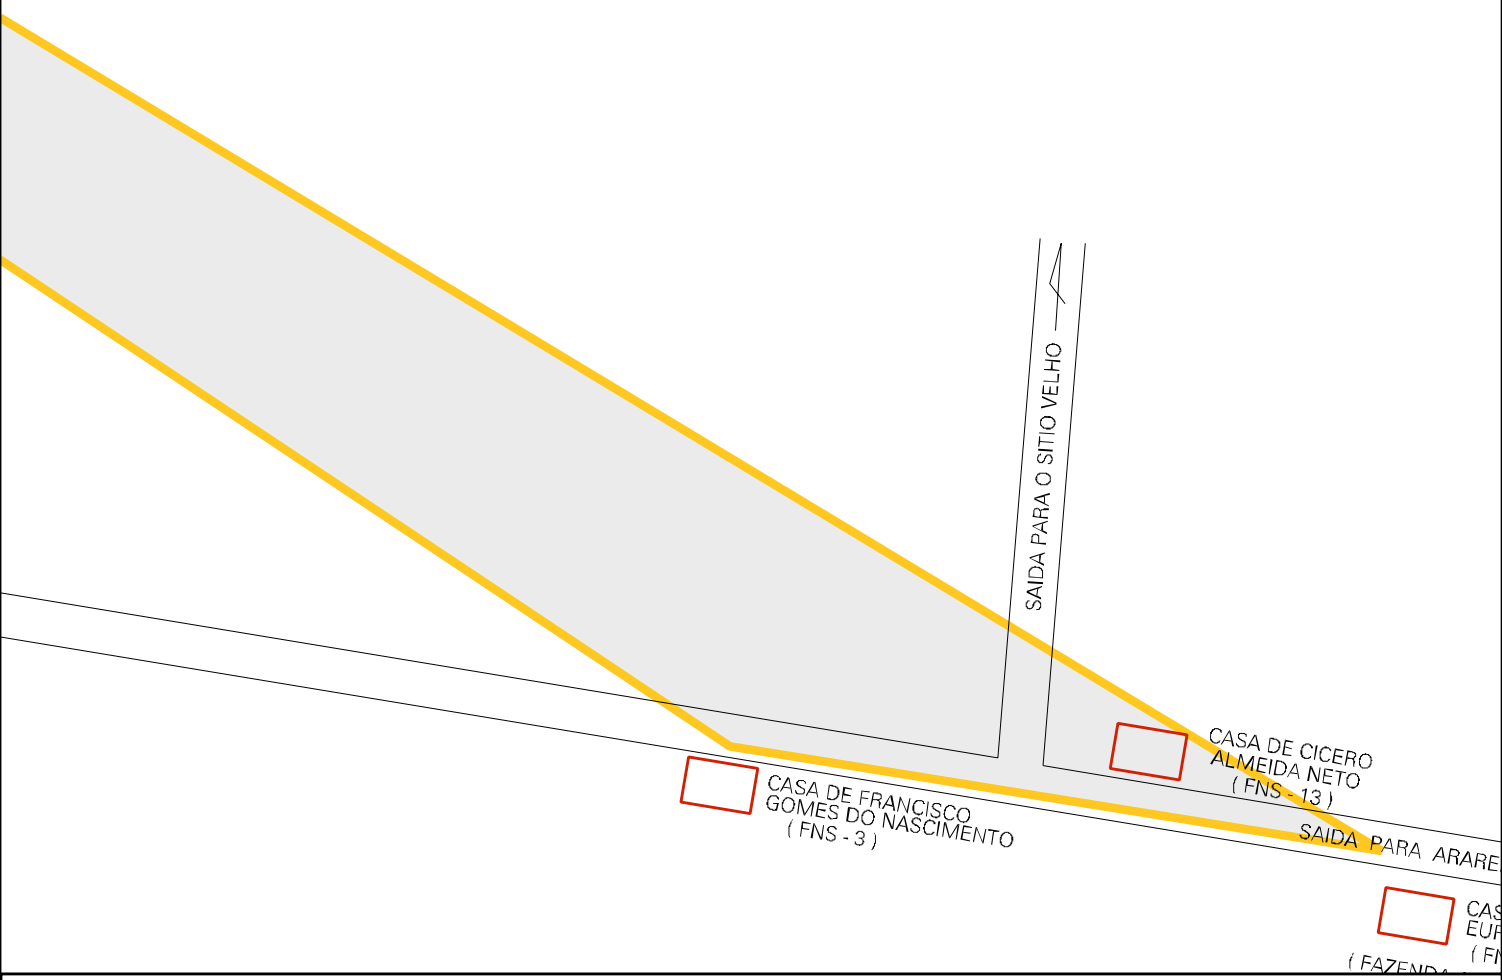

BAIRRO EUFRASINO NETO

AMPO
DE
TEBOL

CANCELA

ARAME

CRECHE

CENTRO
DO
IDOSO

ARAME

ARAME

CAMARA
MUNICIPAL

FORUM

CANCELA

ESTRADA PARA ARARENDA

ESTADO DO CEARA
MAPA DE SETOR URBANO - MSU
ESCALA: 1 : 3352