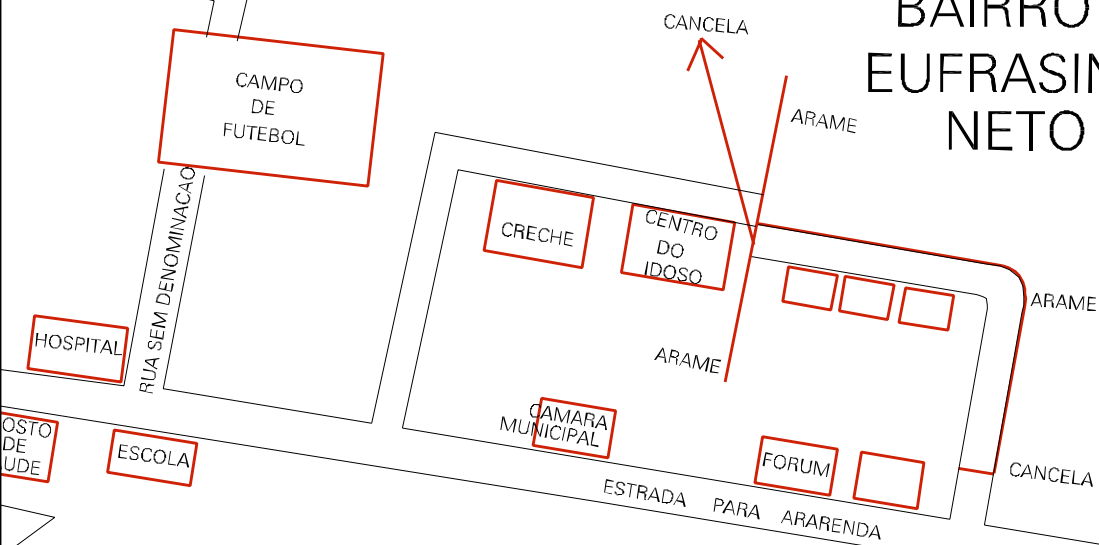

BAIRRO EUFRASINO NETO

F N S 1
CASA DE GONCALO
CARREIRO

CENSO AGROPECUARIO 2006
CONTAGEM DA POPULACAO 2007

MUNICIPIO: 11009 - PORANGA
DISTRITO: 05 - PORANGA
SUBDISTRITO: 00
SETOR: 0012 SITUACAO: 10
BAIRRO: 003 - EUFRASINO NETO