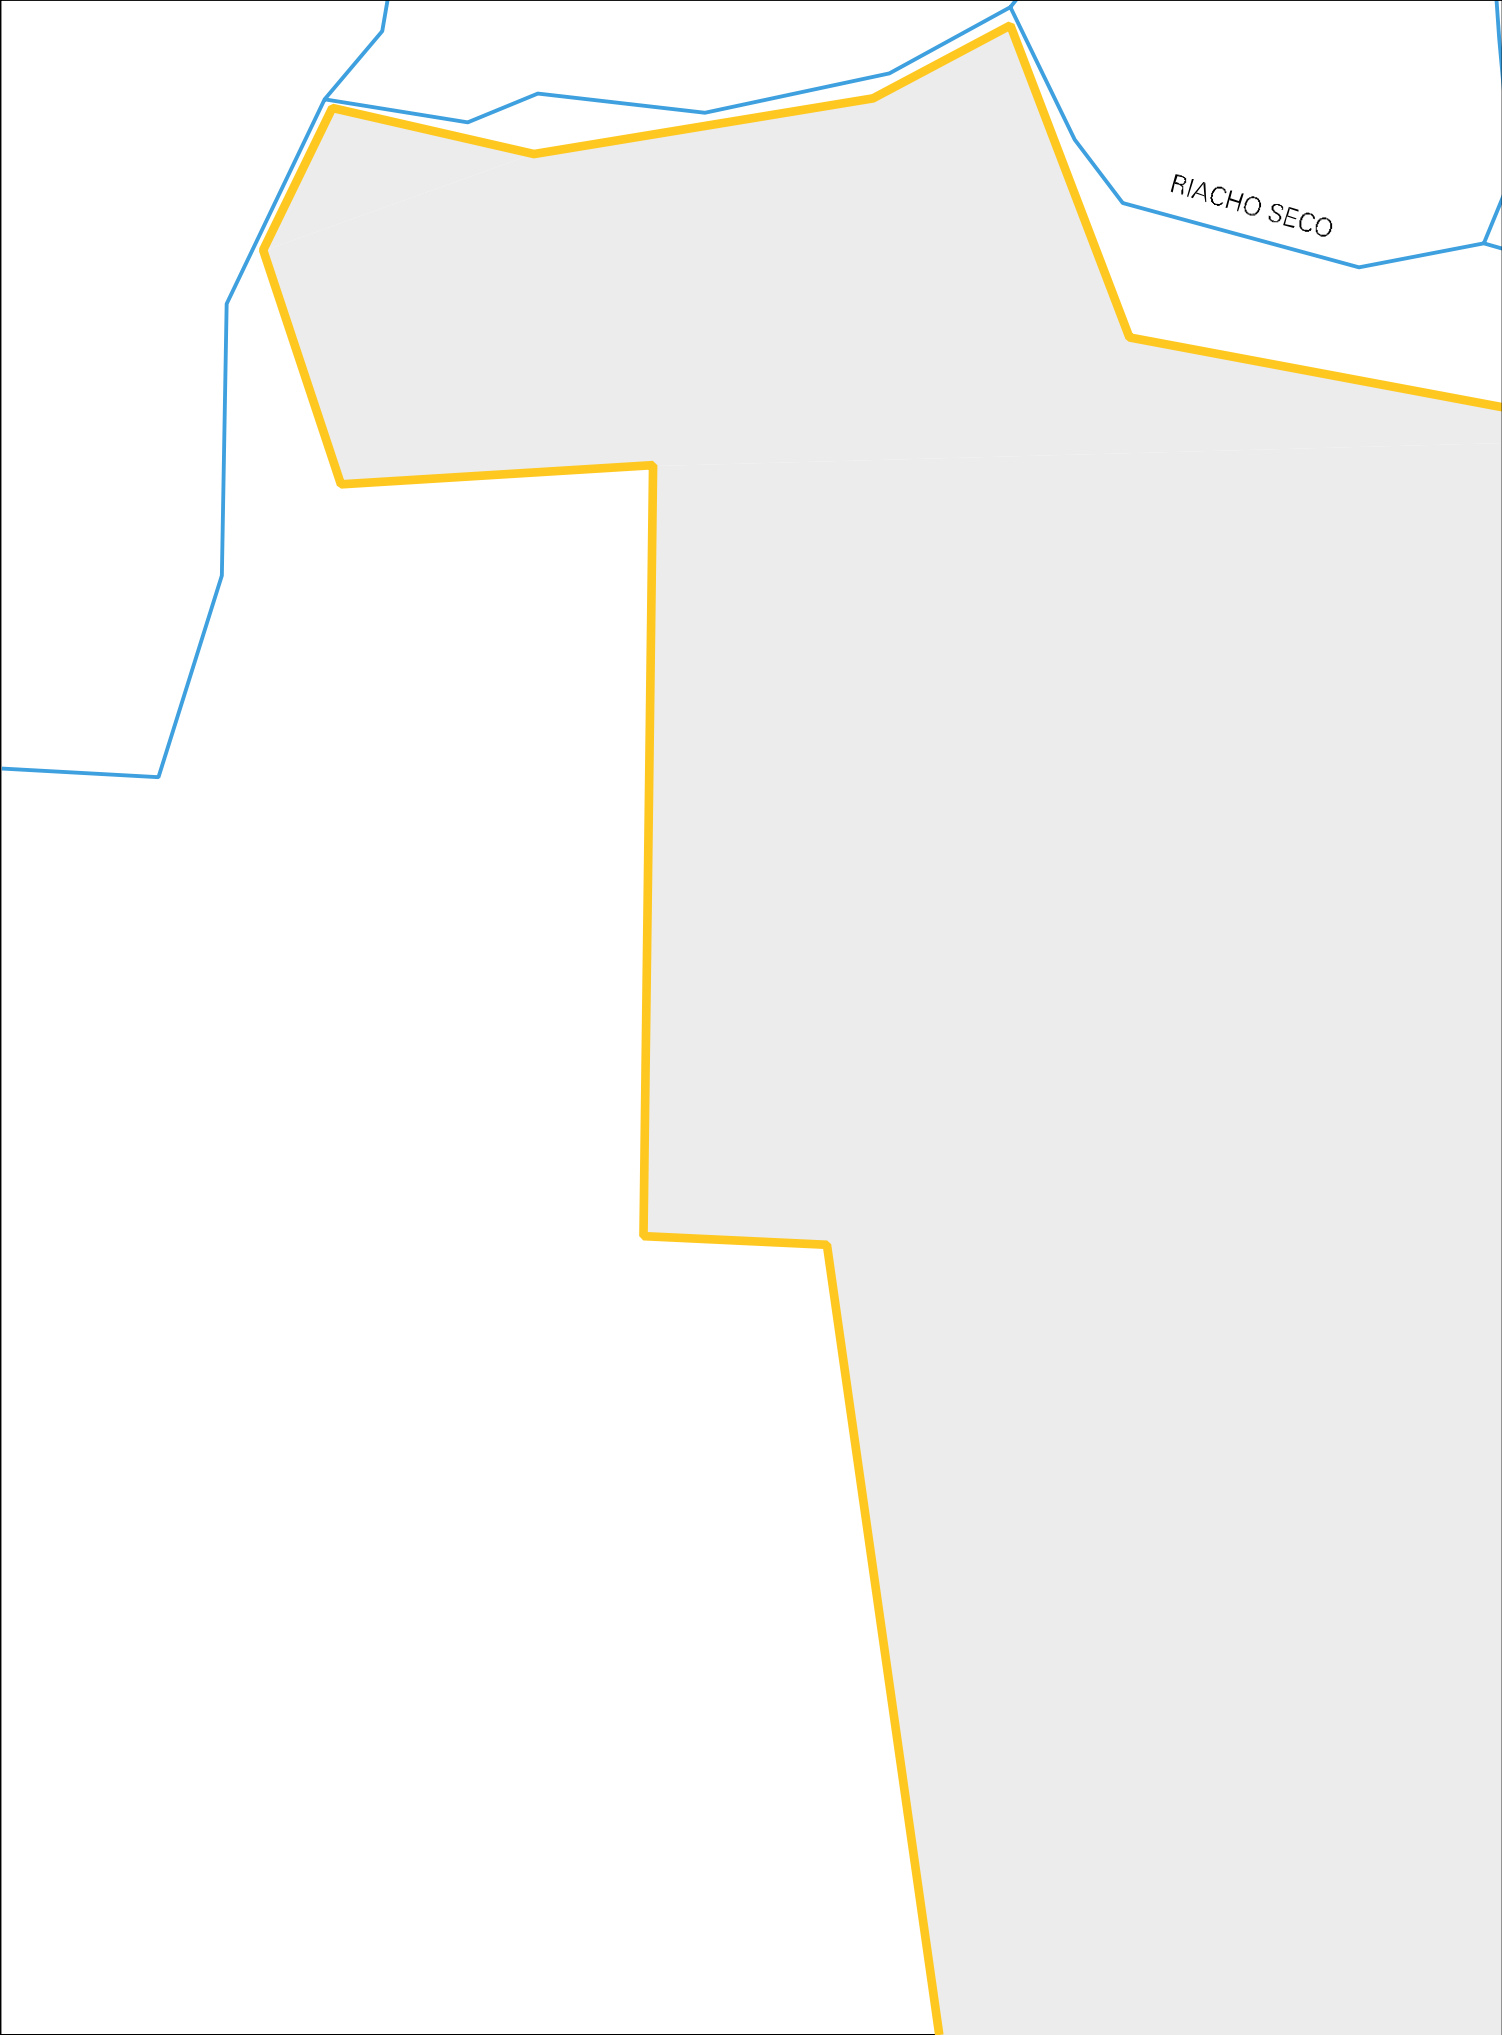

RIACHO SECO

ESTADO DO CEARA  
MAPA DE SETOR URBANO - MSU  
ESCALA: 1 : 9724