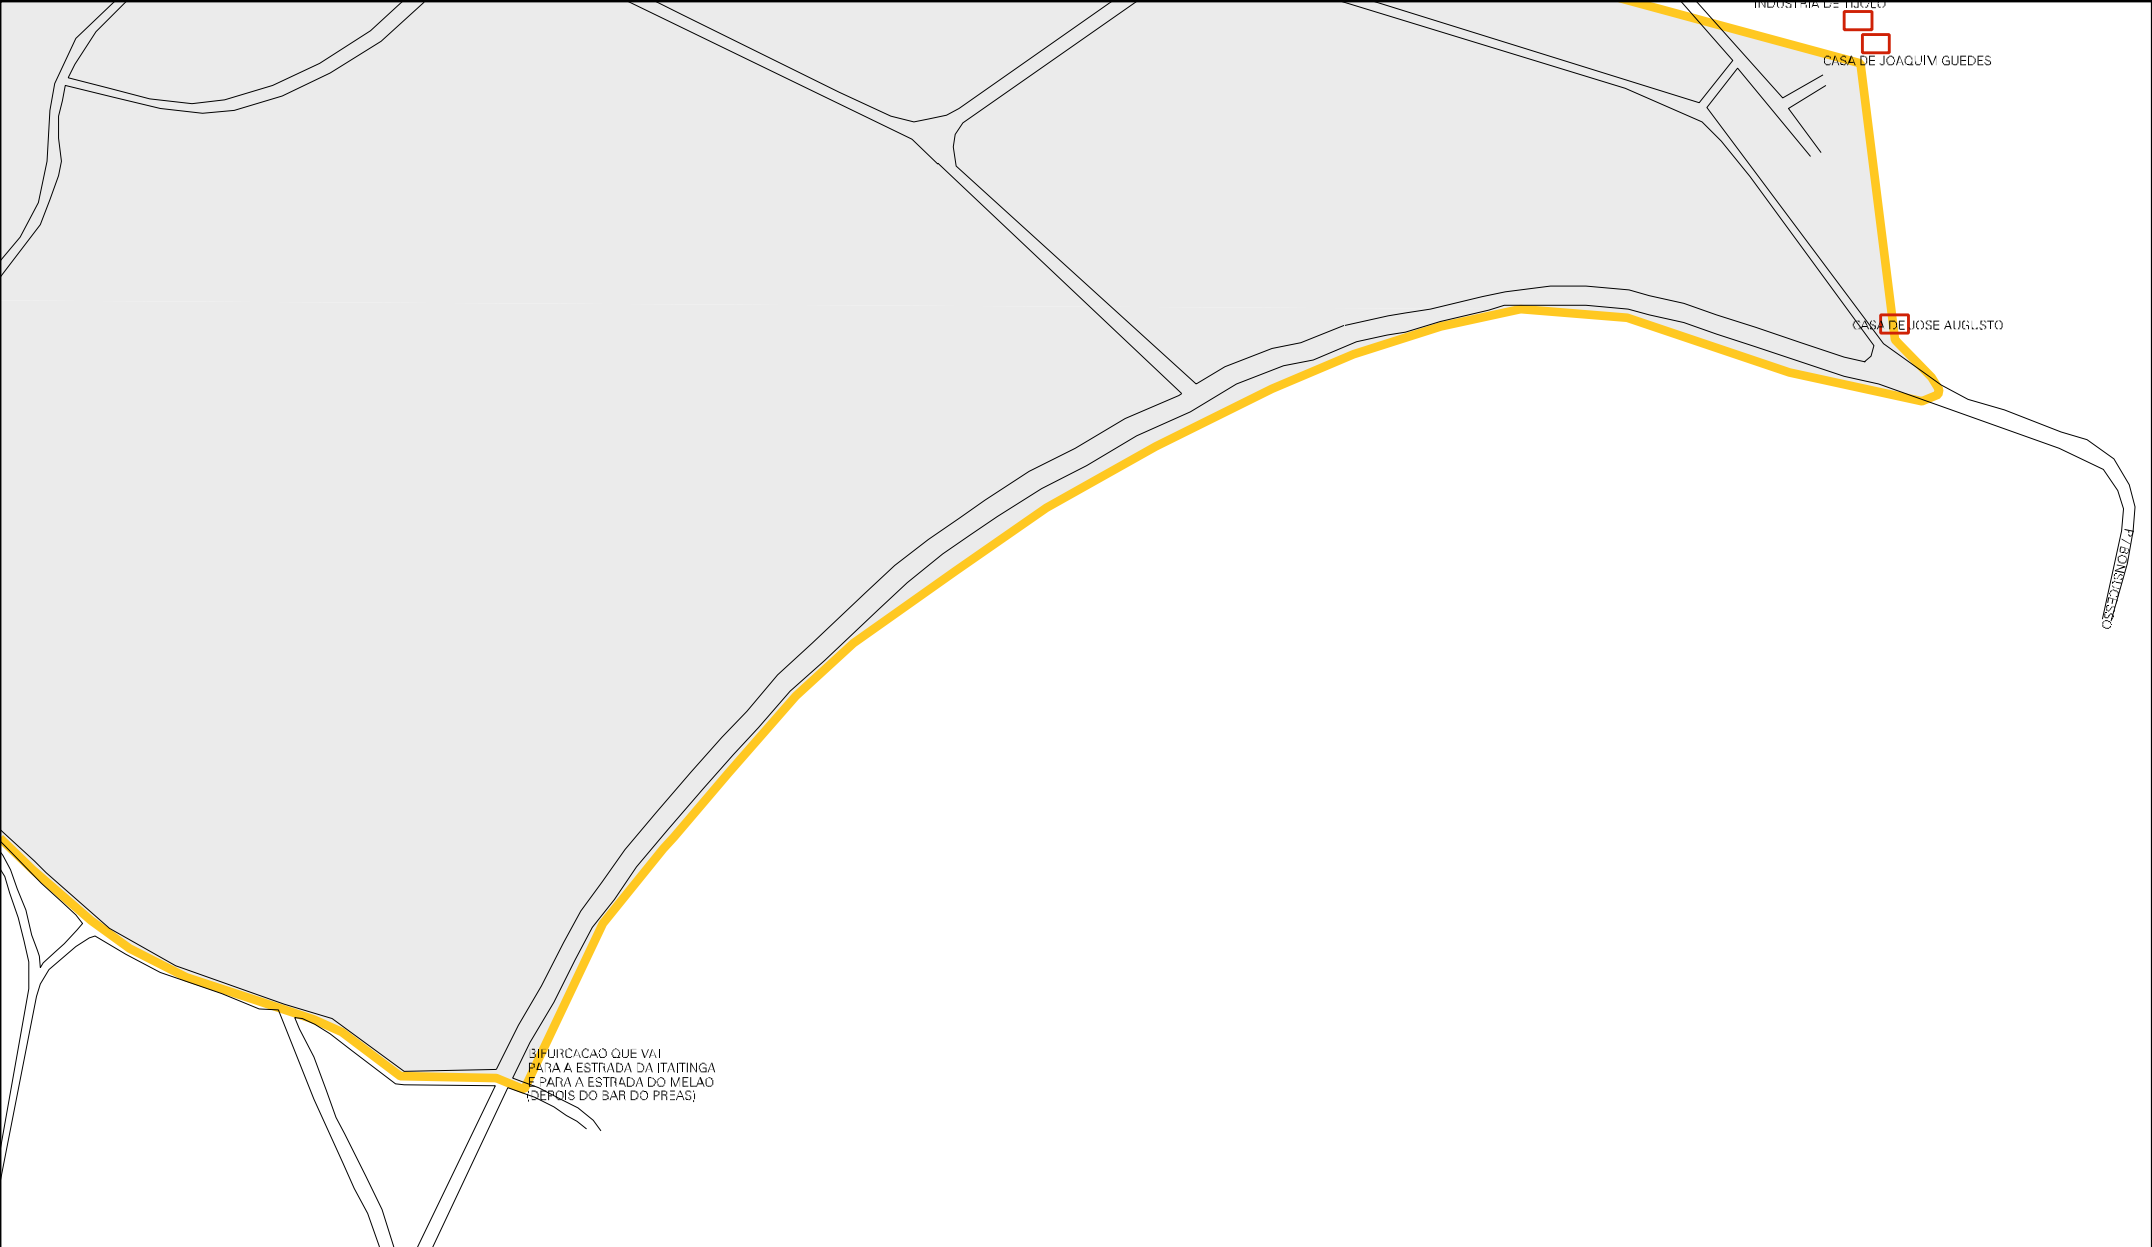

ESTRADA DO MELAO (CE-371)

CASA DE JOAO DIONISIO

GRUPO ESCOLAR

CASA DE JOSE JOAQUIM DA SILVA

LOCALIDADE VILA NOVA

ESTRADA DO MELAO (CE-371)

ESTRADA DO MELAO (CE-371)

IGREJA

CASA DE CHICAO

ESCOLA

ESTADO DO CEARÁ  
MAPA DE SETOR URBANO - MSU  
ESCALA: 1 : 7810