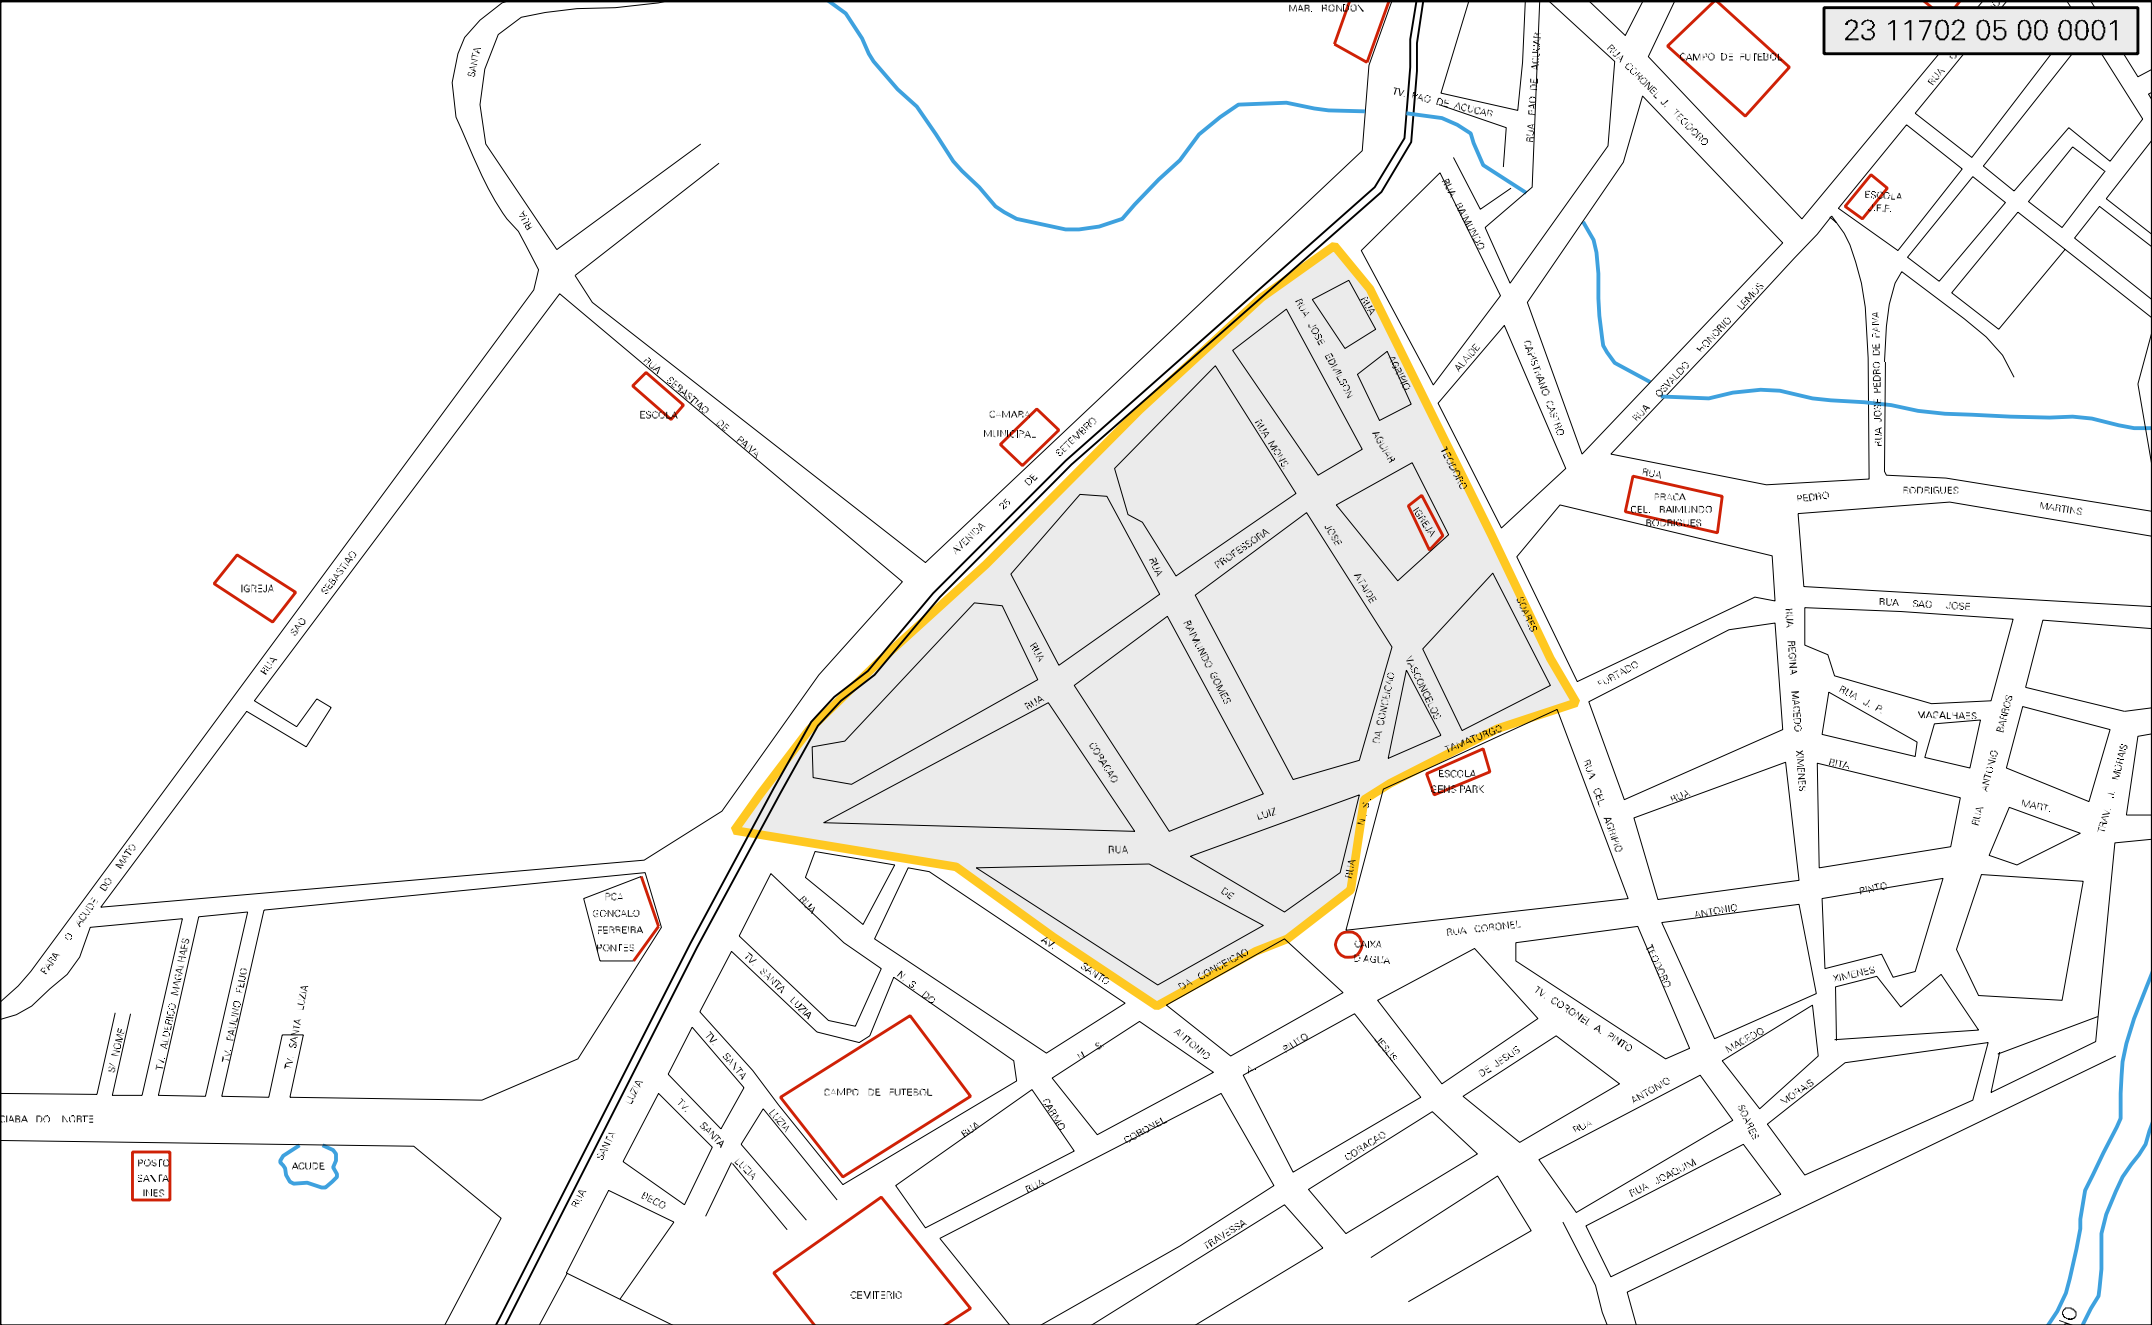

23 11702 05 00 0001

MUNICÍPIO: 11702 - RERIUTABA
 DISTRITO: 05 - RERIUTABA
 SUBDISTRITO: 00
 SETOR: 0001 SITUACAO: 10

ESTADO DO CEARÁ
 MAPA DE SETOR URBANO - MSU
 ESCALA: 1 : 5027

CENSO AGROPECUARIO 2006
 CONTAGEM DA POPULAÇÃO 2007