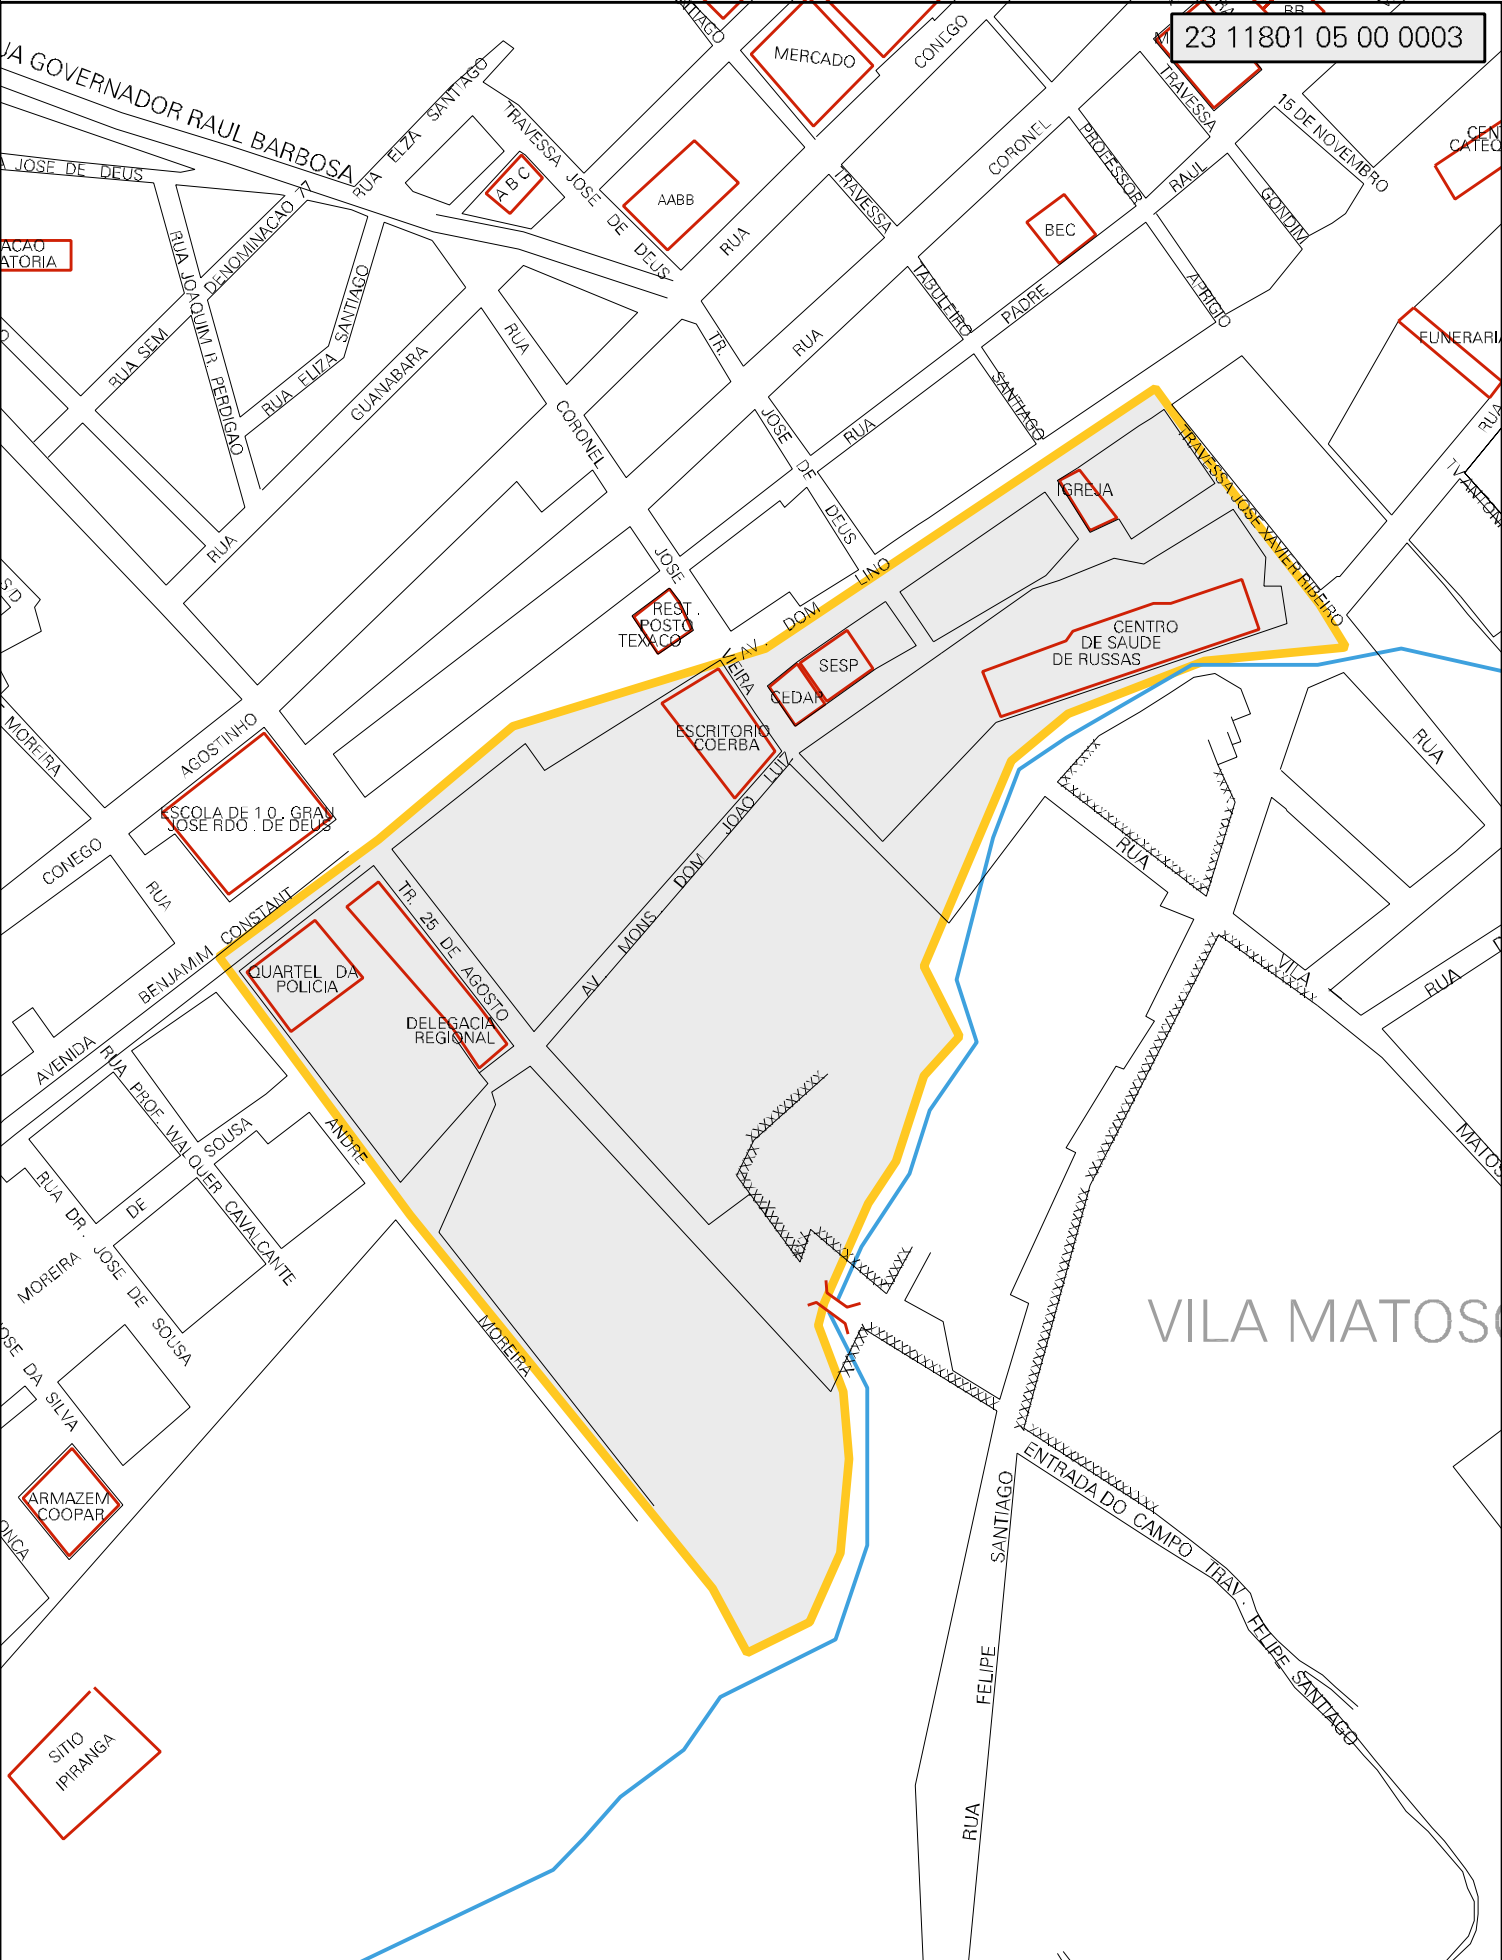

23 11801 05 00 0003

VILA MATOSO

MUNICIPIO: 11801 - RUSSAS  
 DISTRITO: 05 - RUSSAS  
 SUBDISTRITO: 00  
 SETOR: 0003 SITUACAO: 10  
 BAIRRO: 013 - CENTRO

ESTADO DO CEARA  
 MAPA DE SETOR URBANO - MSU  
 ESCALA: 1 : 4223