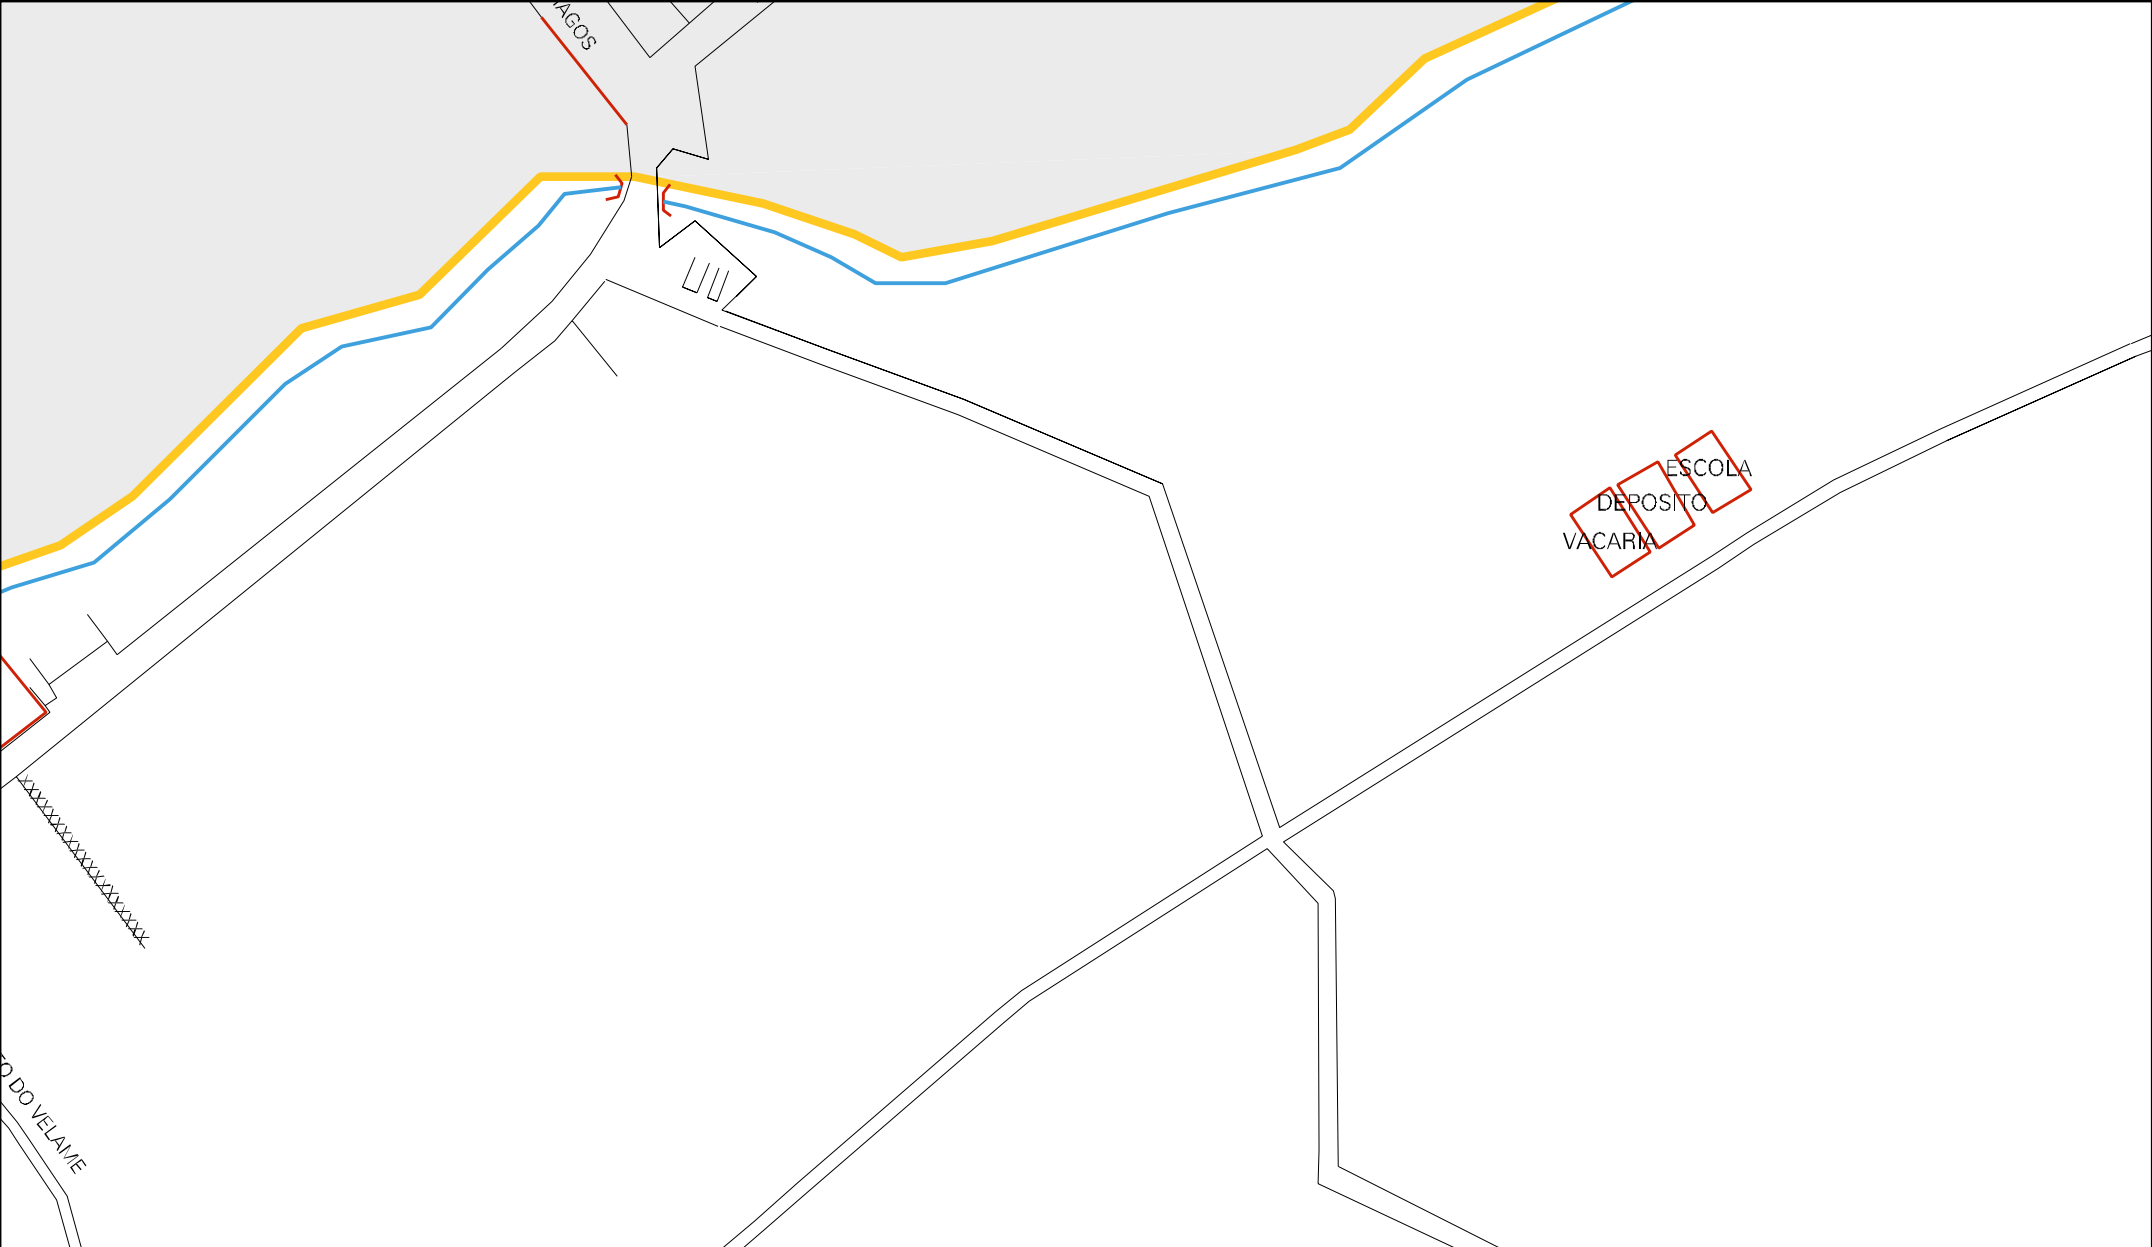

TRAVESSA PEDRO ABALJO

RUA CARLOS SANTIAGO

TRAVESSA BOVERGES

RUA PROF. WALQUER SOUSA

RUA PROF. MANOEL VICENTE MARTINS

RUA DR. DE SOUSA

RUA SANTIAGO

RUA PROF. JOSE DETRAN

RUA ANA MENDONÇA

RUA AGOSTINHO

RUA OLIVEIRA

RUA DR. DE SOUSA

RUA PROF. JOSE VELOZO

RUA SOLON JOSE DA SILVA

RUA BENJAMIM

RUA

RUA LUIZ

RUA MONSENHOR JOAO

RUA

RUA LUIZ

RUA MONSENHOR JOAO

MUNICIPIO: 11801 - RUSSAS
DISTRITO: 05 - RUSSAS
SUBDISTRITO: 00
SETOR: 0009 SITUACAO: 10
BAIRRO: 010 - IPIRANGA

ESTADO DO CEARA
MAPA DE SETOR URBANO - MSU
ESCALA: 1 : 3481