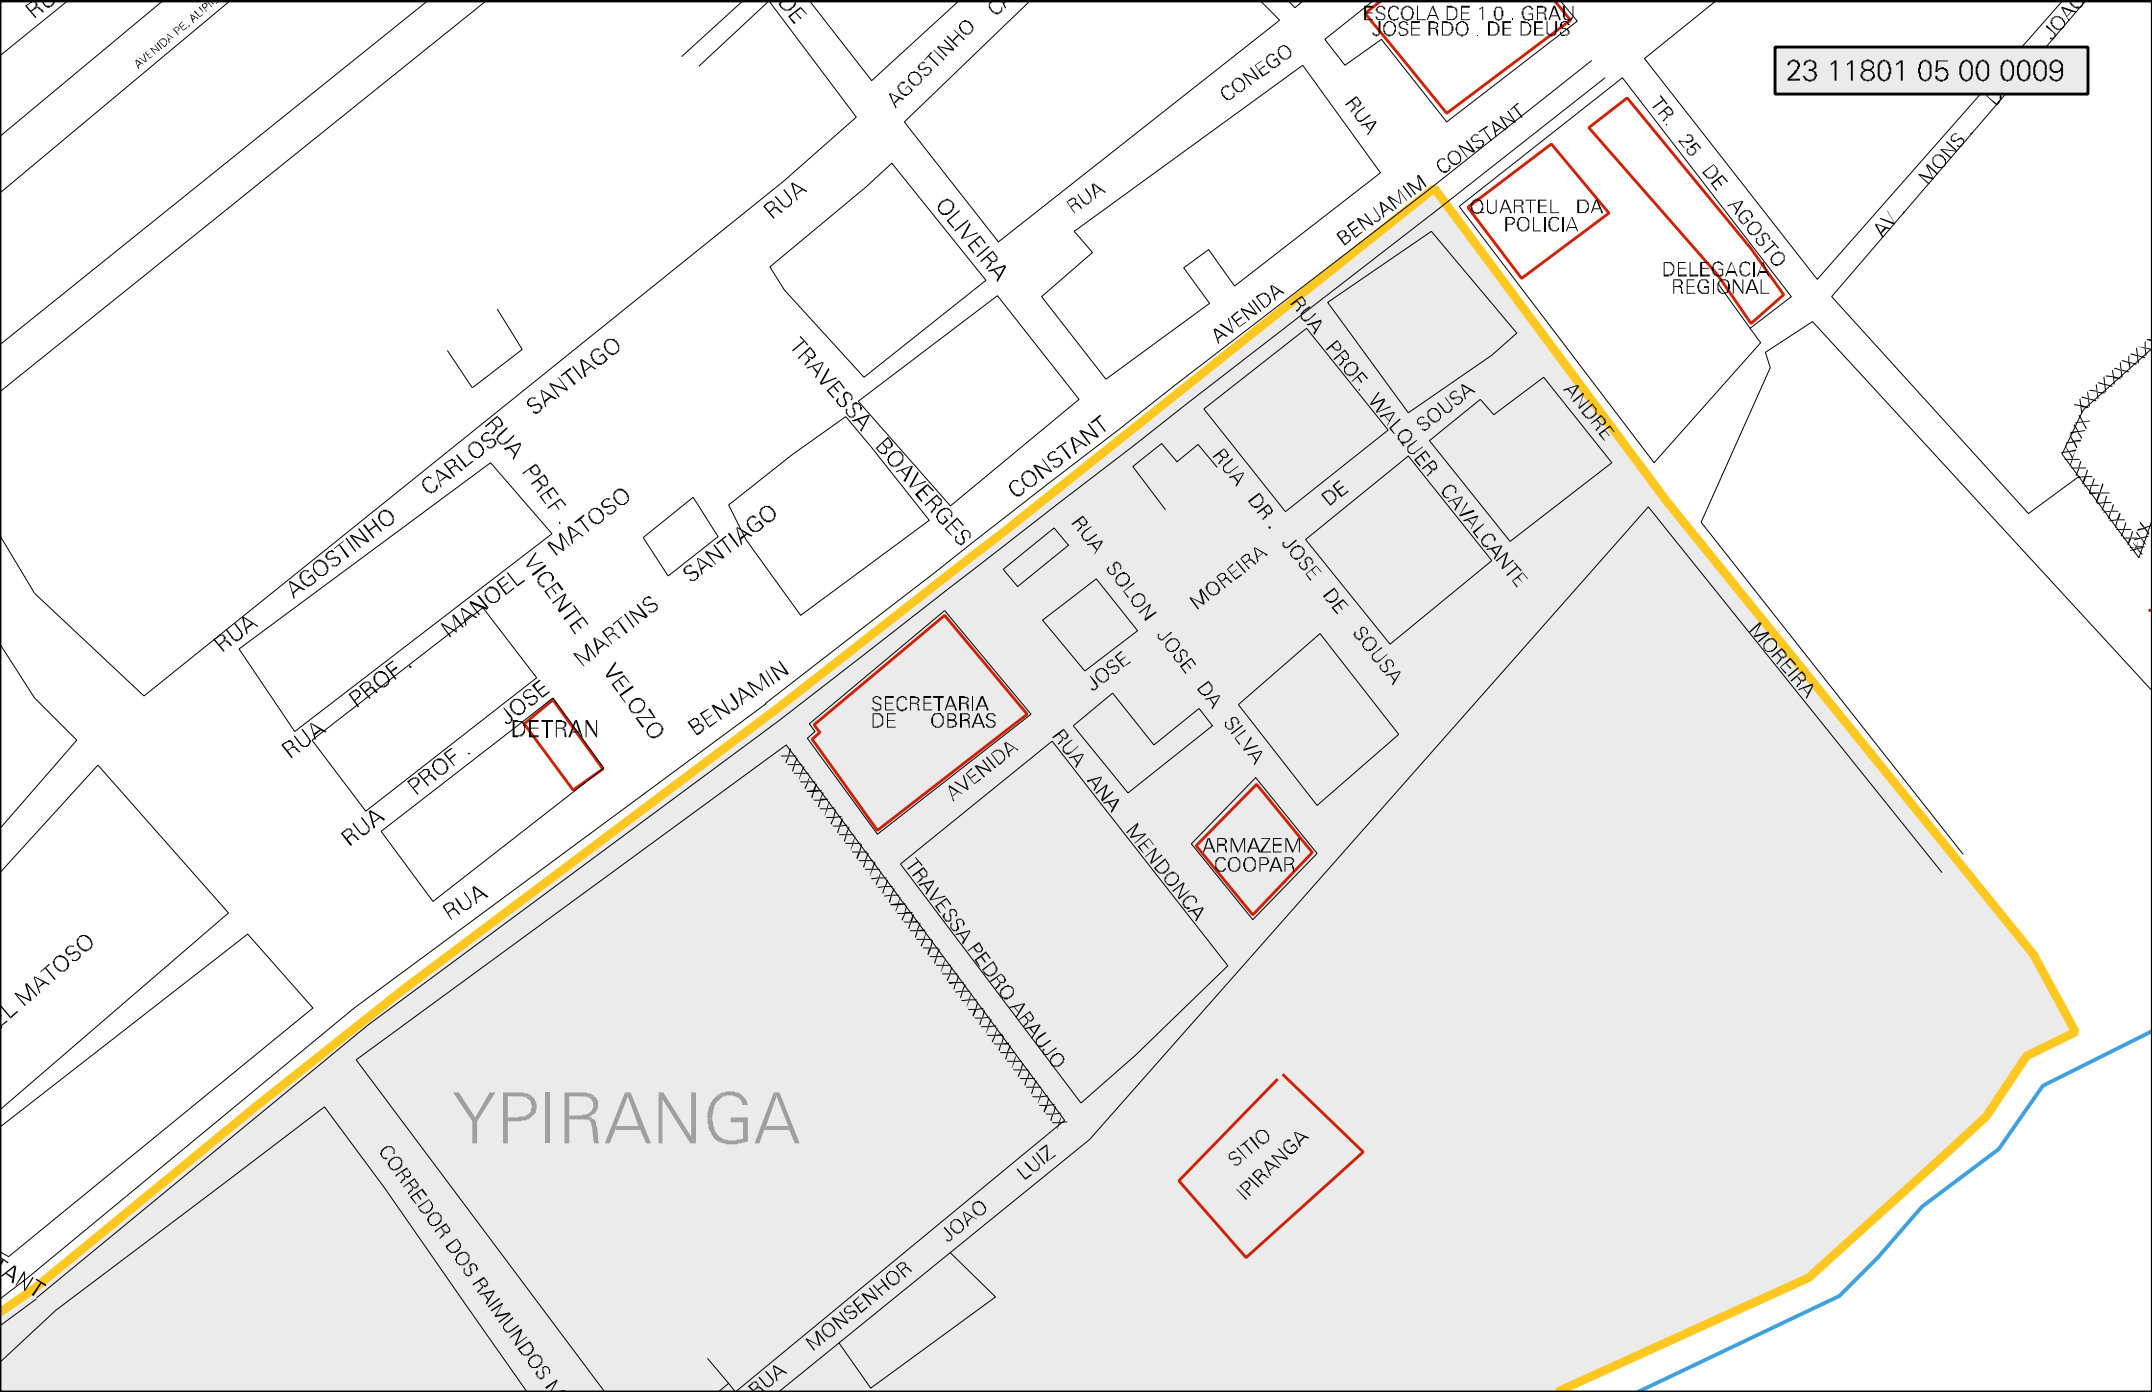

23 11801 05 00 0009

ESCOLA DE 1 O. GRAU
JOSE RDO. DE DEUS

QUARTEL DA
POLÍCIA

DELEGACIA
REGIONAL

SECRETARIA
DE
OBRAS

ARMAZEM
COOPAR

SITIO
IPIRANGA

YPIRANGA

CORREDOR DOS RAIMUNDOS

RUA SANTIAGO

RUA CONSTANT

AVENIDA BENJAMIM CONSTANT

AVENIDA MOREIRA

TRAVESSA PEDRO ABALJO

RUA CARLOS SANTIAGO

TRAVESSA BOVERGES

RUA PROF. WALQUER SOUSA

RUA PROF. MANOEL VICENTE MARTINS

RUA DR. DE SOUSA

RUA SANTIAGO

RUA PROF. JOSE DETRAN

RUA ANA MENDONÇA

RUA AGOSTINHO

RUA OLIVEIRA

RUA DR. DE SOUSA

RUA PROF. JOSE VELOZO

RUA SOLON JOSE DA SILVA

RUA BENJAMIM

RUA

RUA ANA MENDONÇA

RUA L. MATOSO

RUA LUIZ

RUA MONSENHOR JOAO

RUA

RUA LUIZ

RUA MONSENHOR JOAO

RUA

RUA LUIZ

RUA MONSENHOR JOAO

RUA

RUA LUIZ

RUA MONSENHOR JOAO