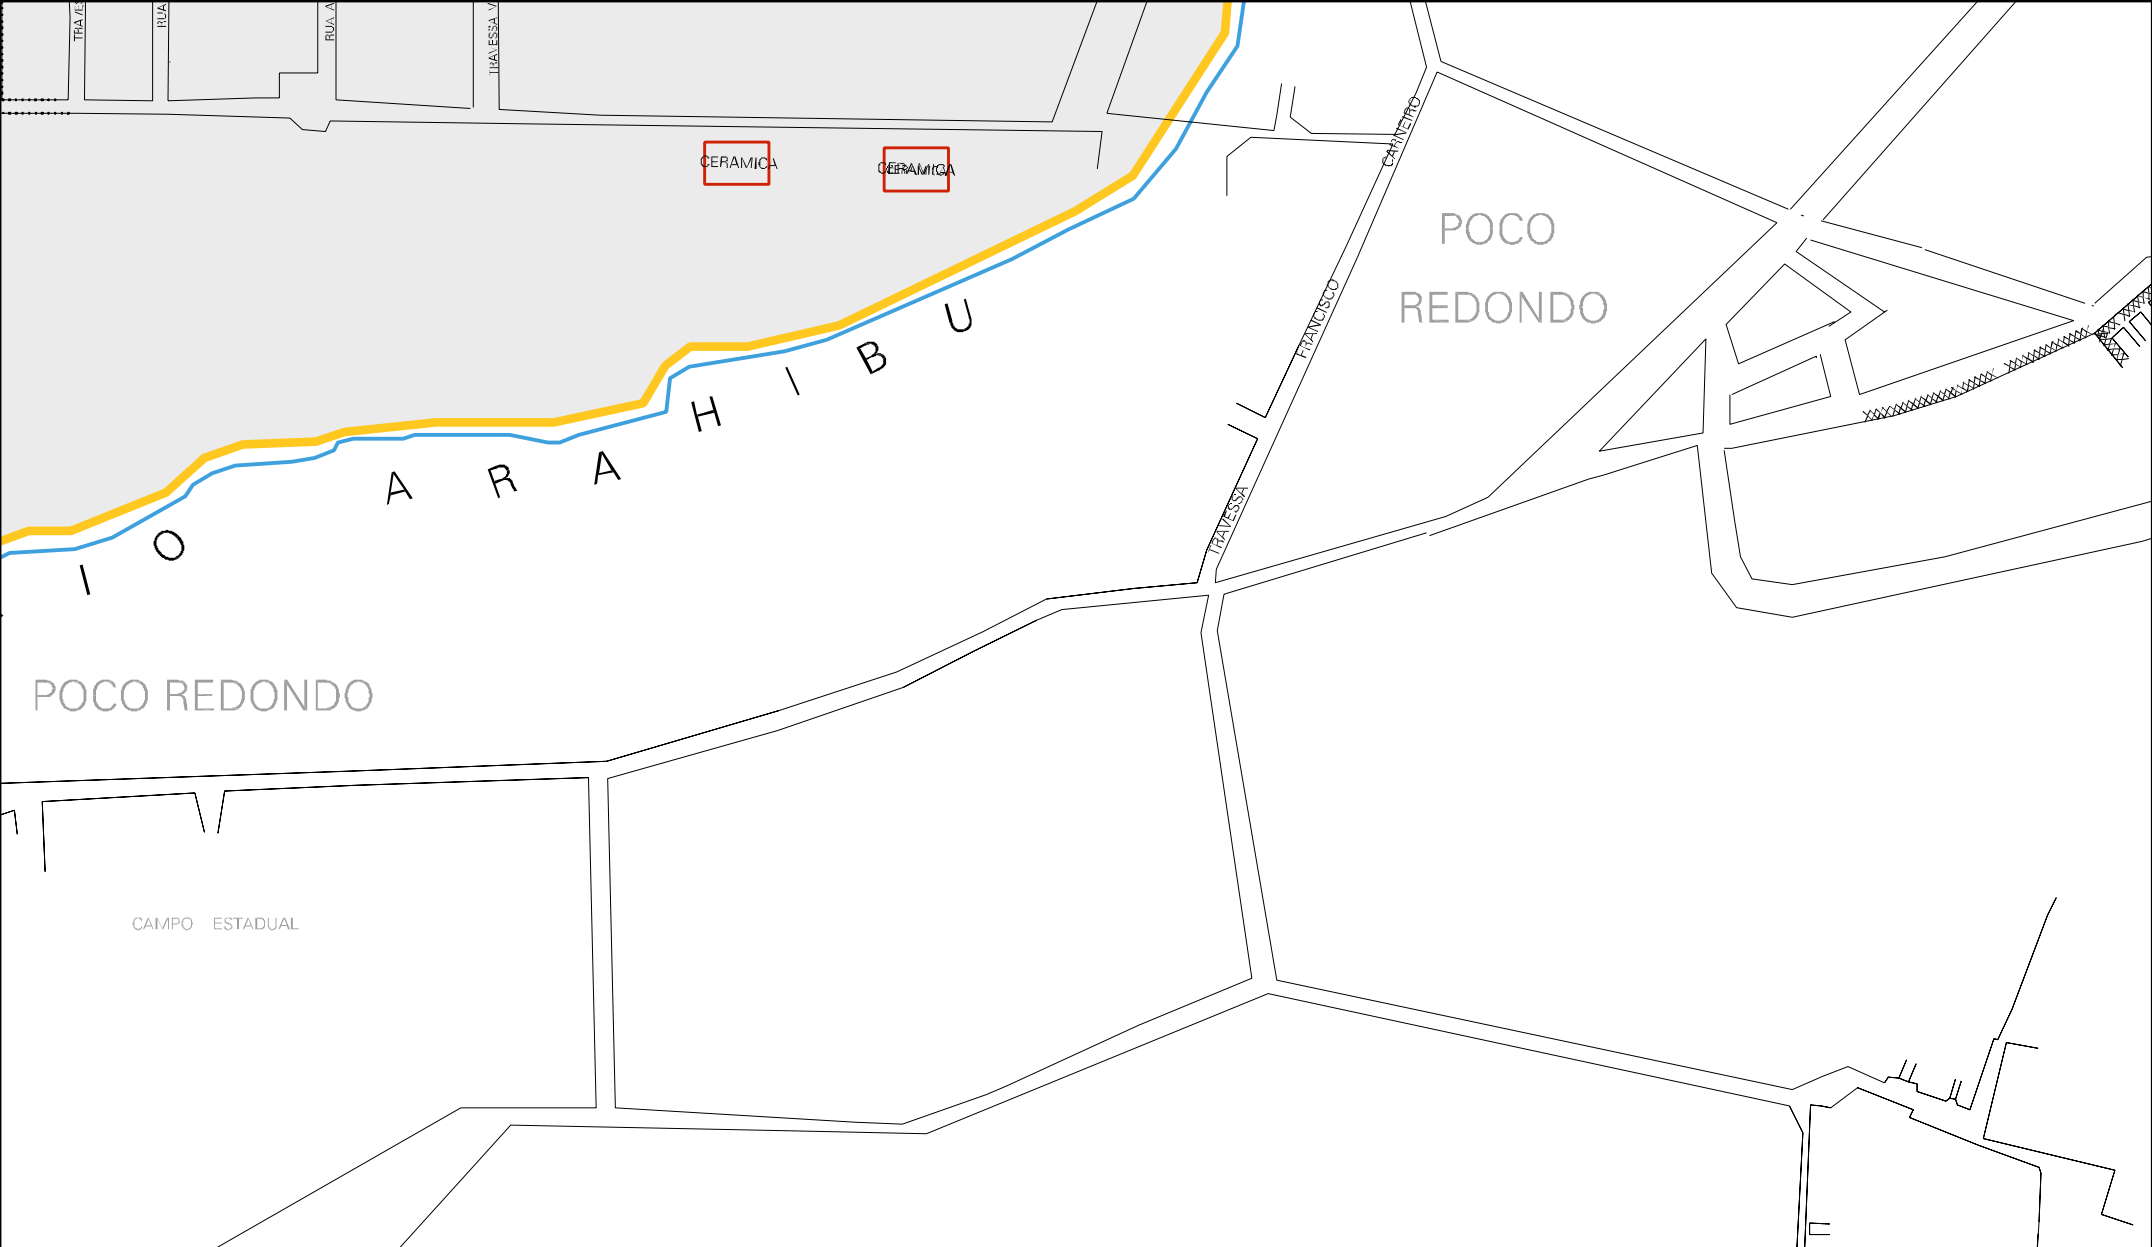

CERAMICA

RUA SAO FRANCISCO

RUA MONTE CARLOS

RUA MONTE CARLOS

RUA ANTONIO CRISOS LOMO DA SILVA

TRAVESSA

RUA VASCO DA GAMA

RUA VASCO DA GAMA

RUA EDVALDO LEITE

RUA ESTER C. ANDRADA

RUA RAIMUNDO PEREIRA

RUA PEDRO C. MEIRELES

RUA MACIADO

RAMALHO

VIA

RUA ANTONIO AYRES CORDEIRO

RUA JOSEFA

RUA DE JERONIMO LEAO HEBERT

BONSUCESSO

LAGOA
DE NOSSA
SENHORA

VILA
RAMALHO

CINCO
ARACATI

IGREJA

BAR DA
HELENA

MUNICIPIO: 11801 - RUSSAS
DISTRITO: 05 - RUSSAS
SUBDISTRITO: 00
SETOR: 0014 SITUACAO: 10
BAIRRO: 004 - VILA RAMALHO

ESTADO DO CEARA
MAPA DE SETOR URBANO - MSU
ESCALA: 1 : 5796