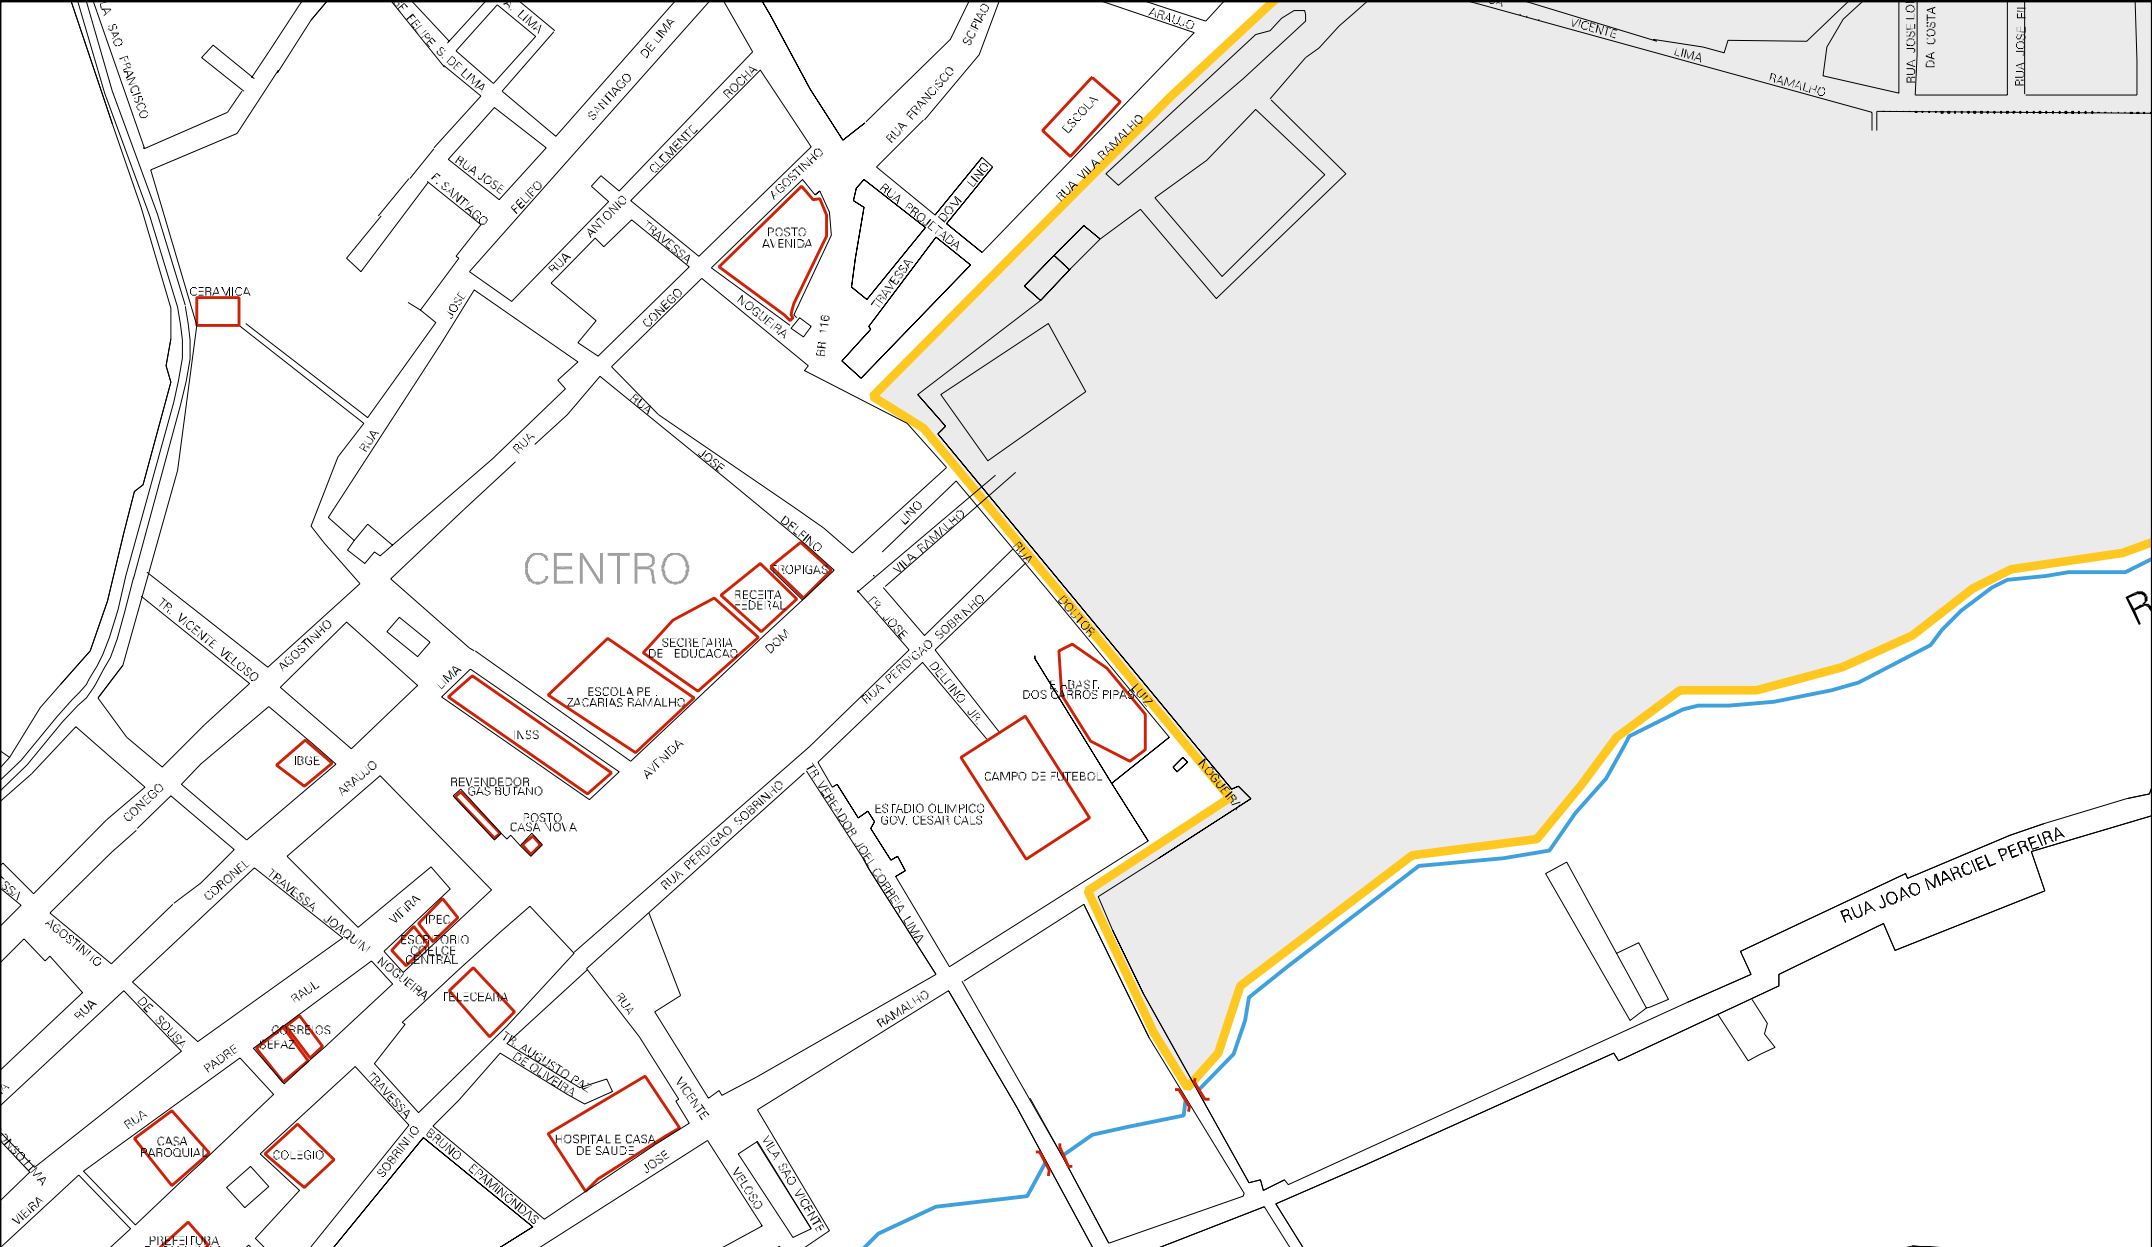

CERAMICA

RUA SAO FRANCISCO

RUA MONTE CARLOS

RUA MONTE CARLOS

RUA ANTONIO CRISOS LOMO DA SILVA

TRAVESSA

RUA VASCO DA GAMA

RUA VASCO DA GAMA

RUA JOSEFA

RUA DE JERONIMO LEAO HEBERT

BONSUCESSO

LAGOA
DE NOSSA
SENHORA

VILA
RAMALHO

CINCO
ARACATI

IGREJA

BAR DA
HELENA

CERAMICA

INICIO DO SÍTIO
BONSUCESSO

S/A JOAO ESTACIO DE SOUSA

FRANCISCO SERGIO BEBOLCAS

RESIO DE PALMIRA ROCHA

FRENTE LEITE OLIVEIRA

CENTRO

CENSO AGROPECUARIO 2008
CONTAGEM DA POPULAÇÃO 2007

MUNICIPIO: 11801 - RUSSAS
DISTRITO: 05 - RUSSAS
SUBDISTRITO: 00
SETOR: 0014 SITUACAO: 10
BAIRRO: 004 - VILA RAMALHO

ESTADO DO CEARA
MAPA DE SETOR URBANO - MSU
ESCALA: 1 : 5796