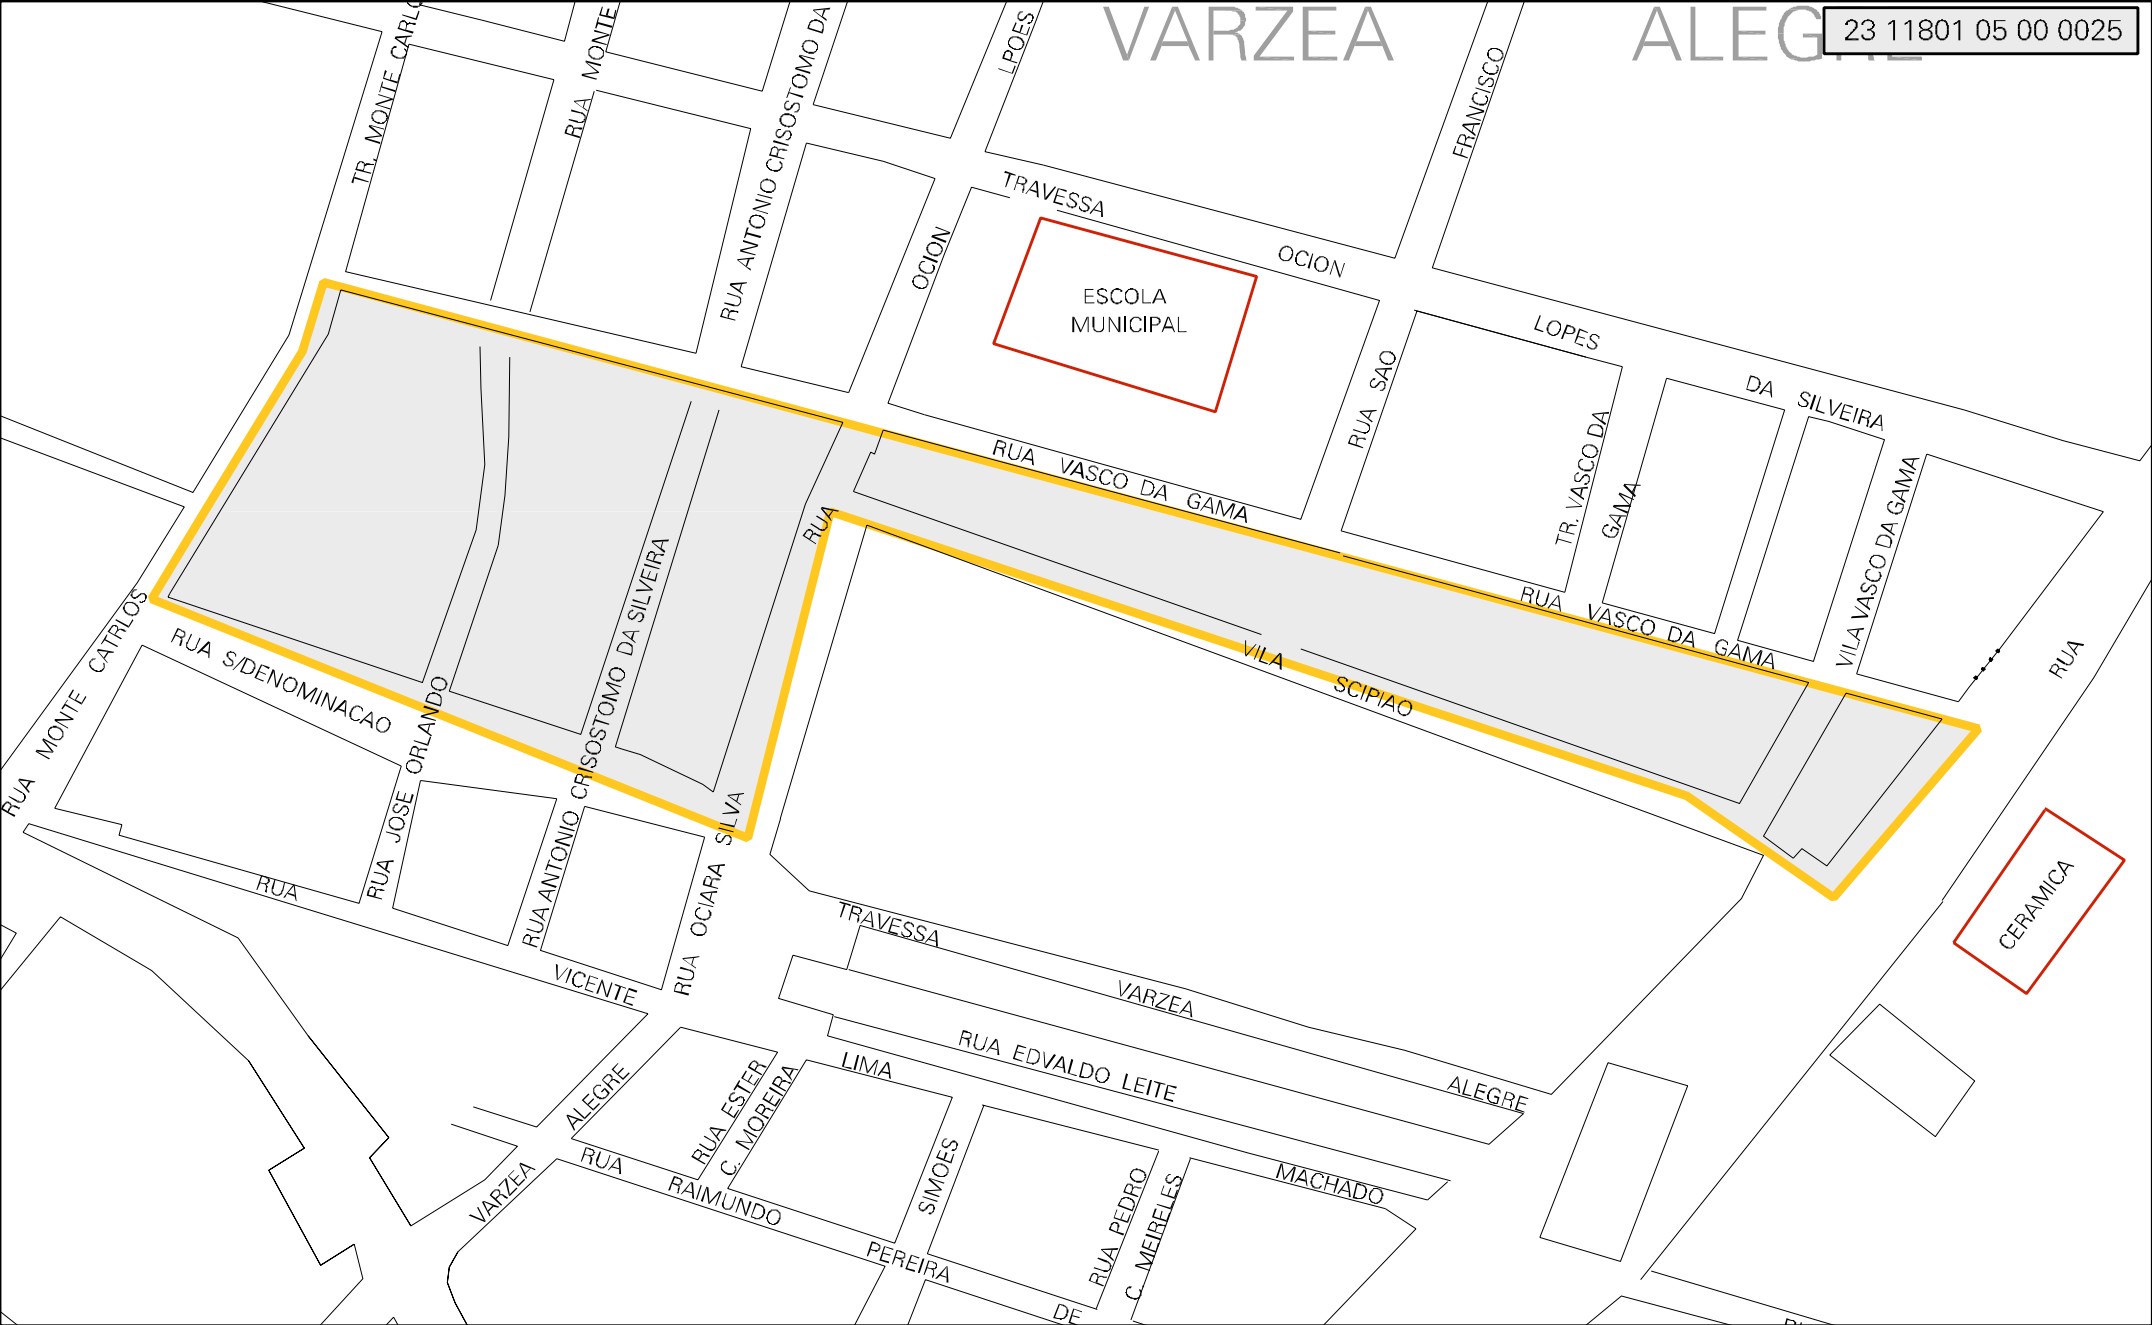

VARZEA

ALEGRE

MUNICIPIO: 11801 - RUSSAS
 DISTRITO: 05 - RUSSAS
 SUBDISTRITO: 00
 SETOR: 0025 SITUACAO: 10
 BAIRRO: 003 - VÁRZEA ALEGRE

ESTADO DO CEARA
 MAPA DE SETOR URBANO - MSU
 ESCALA: 1 : 3174