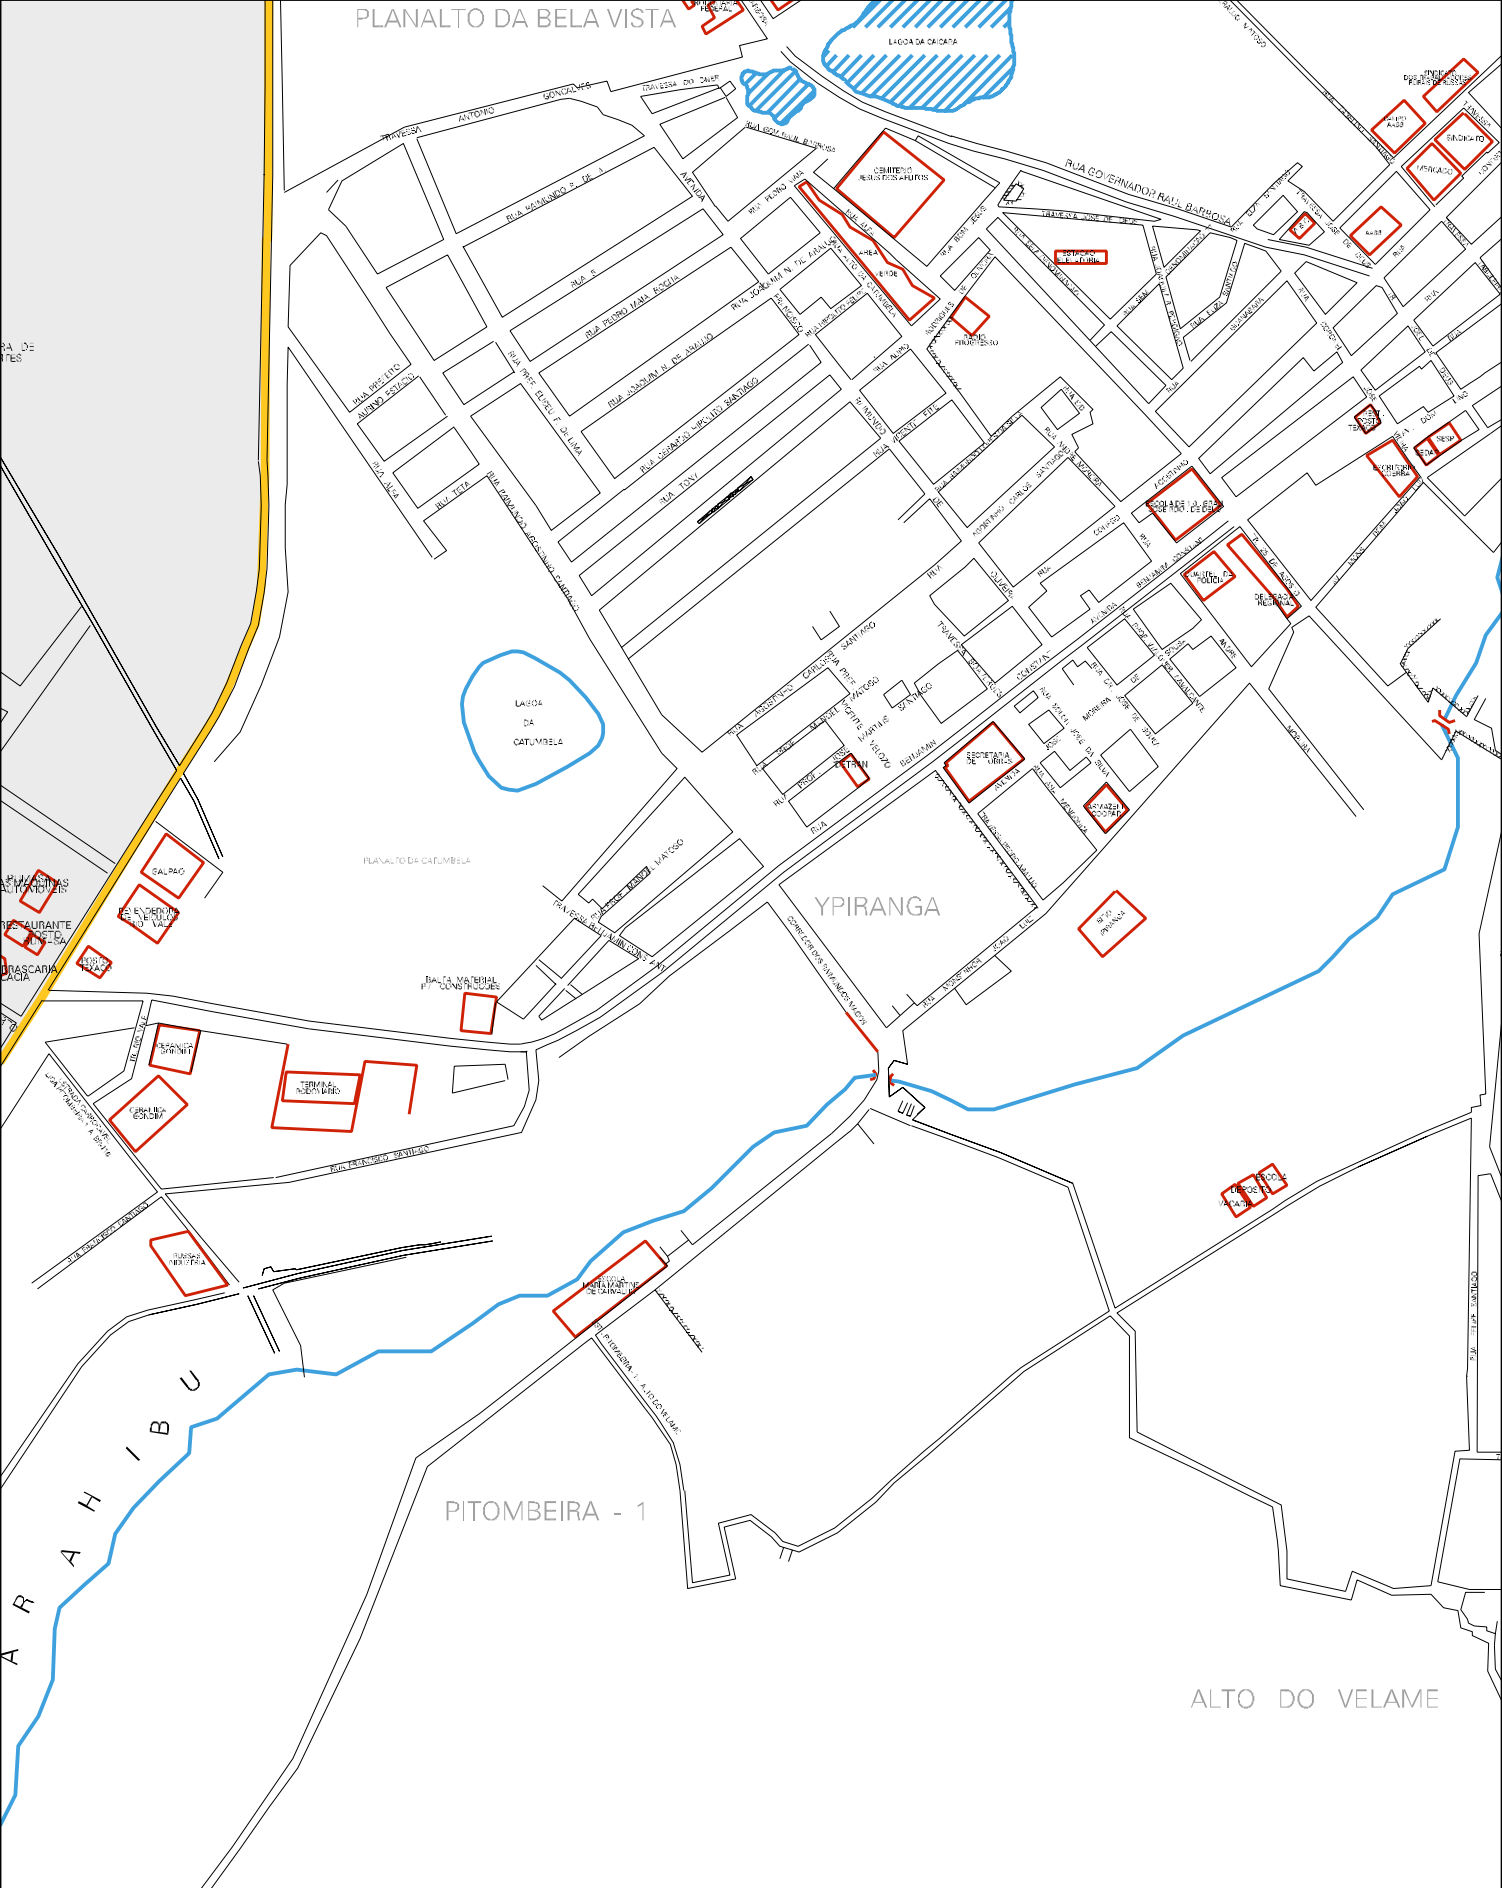

BR 116
FOR TA 12A

GALPAC

BR 116

PLANALTO DA BELA VISTA

LAGOA DA OCAFA

LAGOA DA CATUMBELA

YPIRANGA

PITOMBEIRA - 1

ALTO DO VELAME

ESTADO DO CEARÁ

MAPA DE SETOR URBANO - MSU

ESCALA: 1 : 9560