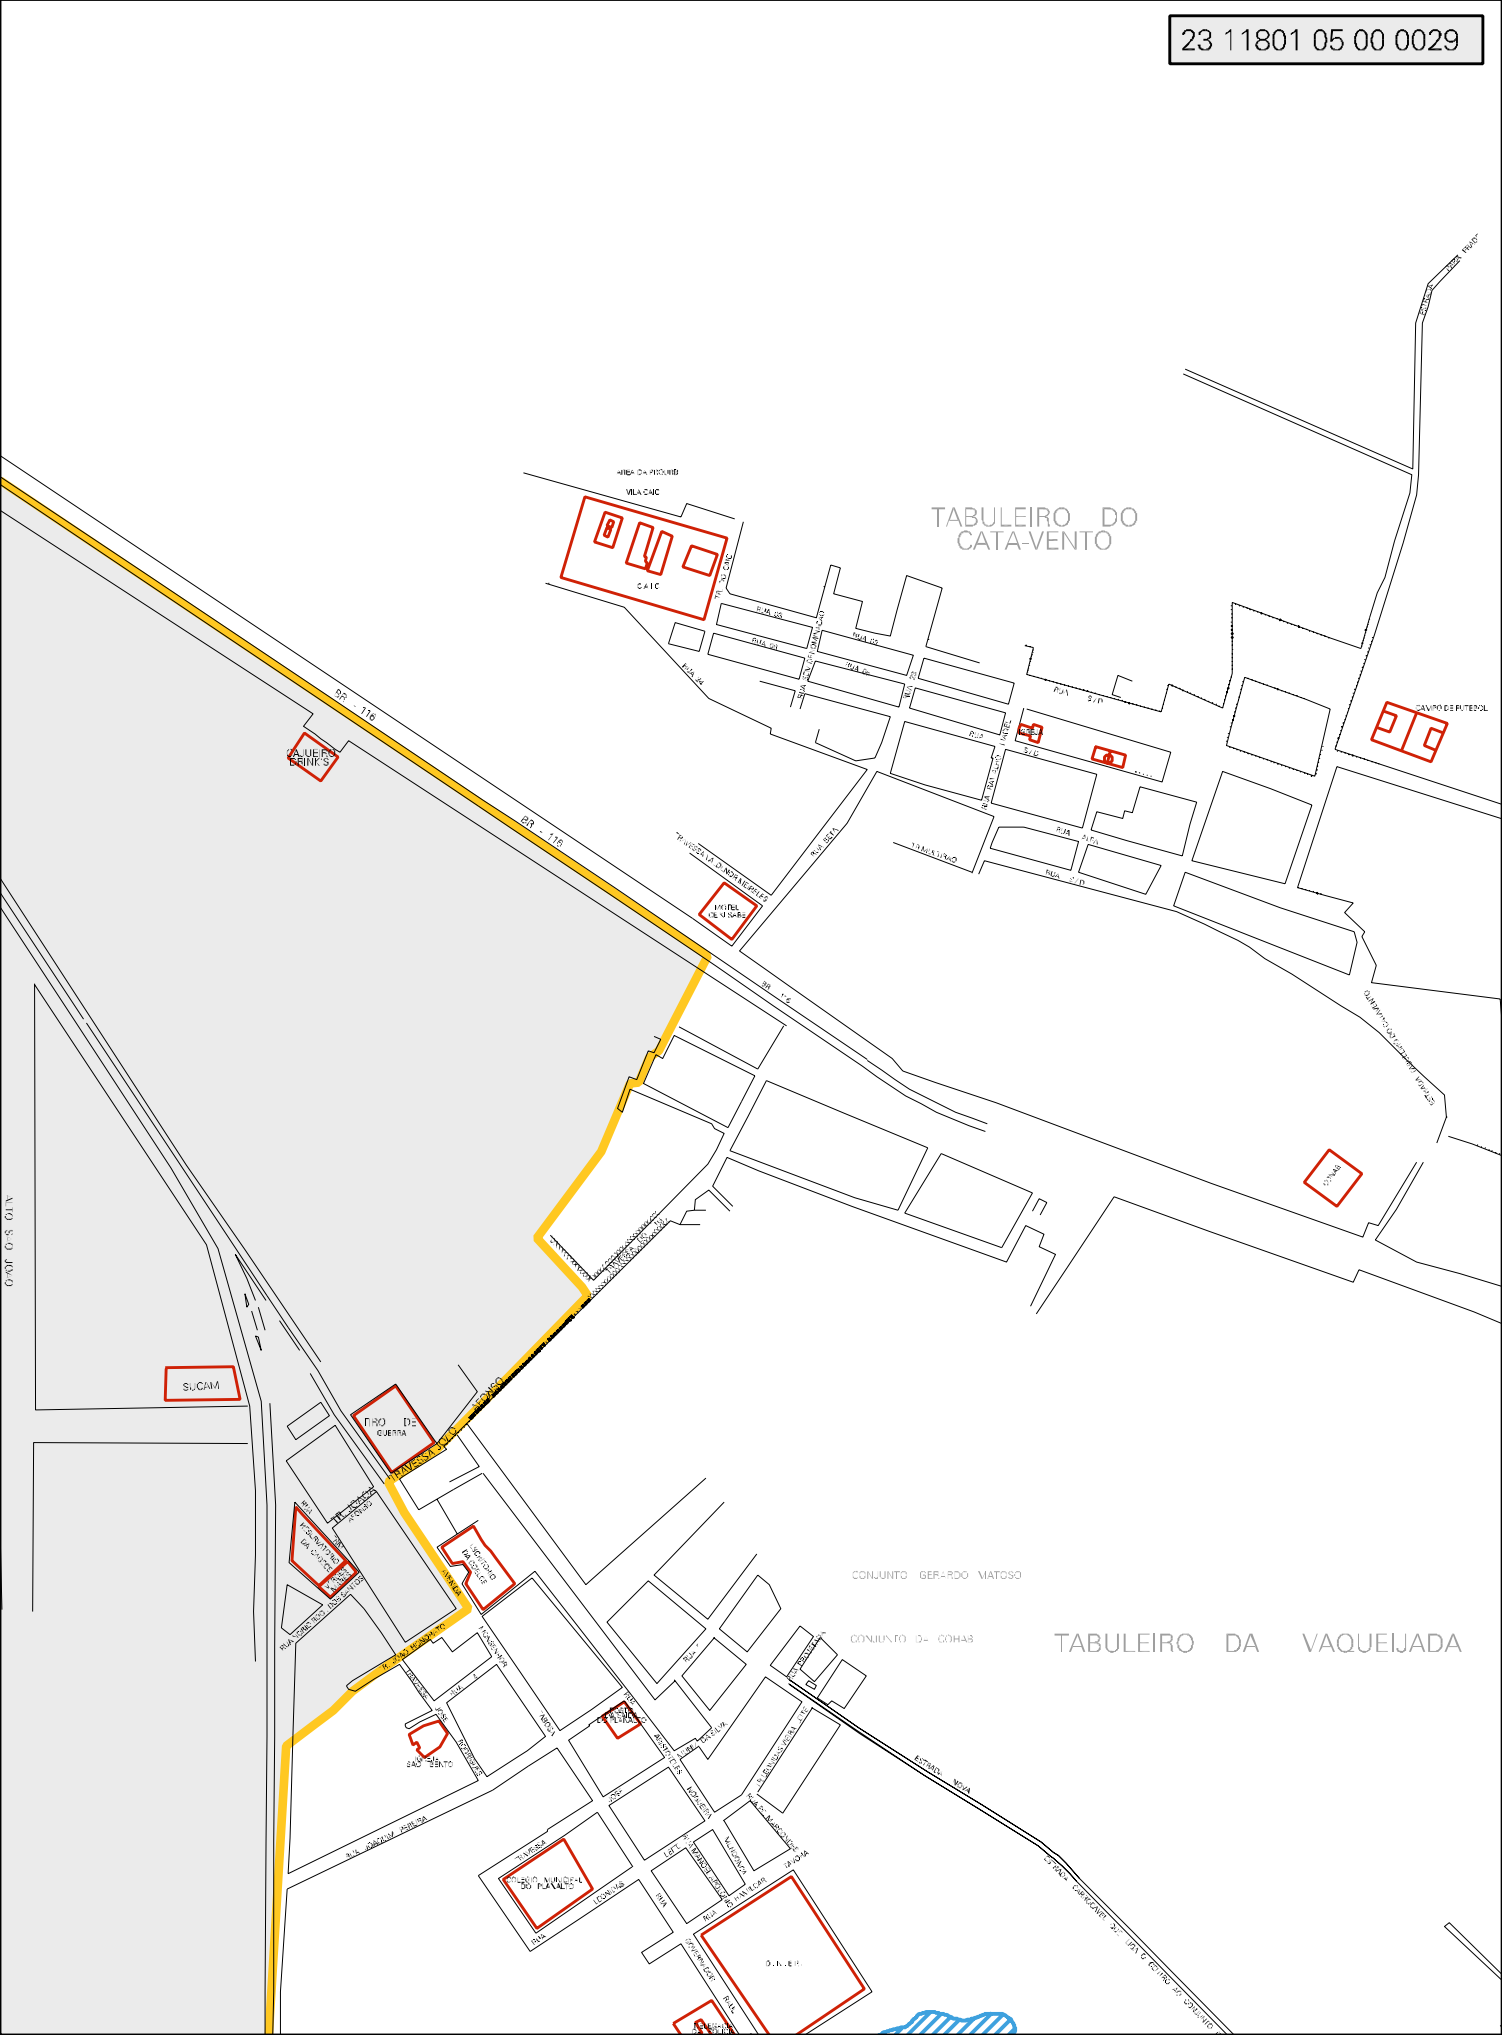

BR 116
FOR TA 12A

GALPAC

BR 116

PLANALTO DA BELA VISTA

LAGOA DA OCAFA

LAGOA DA CATUMBELA

YPIRANGA

PITOMBEIRA - 1

ALTO DO VELAME

ESTADO DO CEARÁ

MAPA DE SETOR URBANO - MSU

ESCALA: 1 : 9560