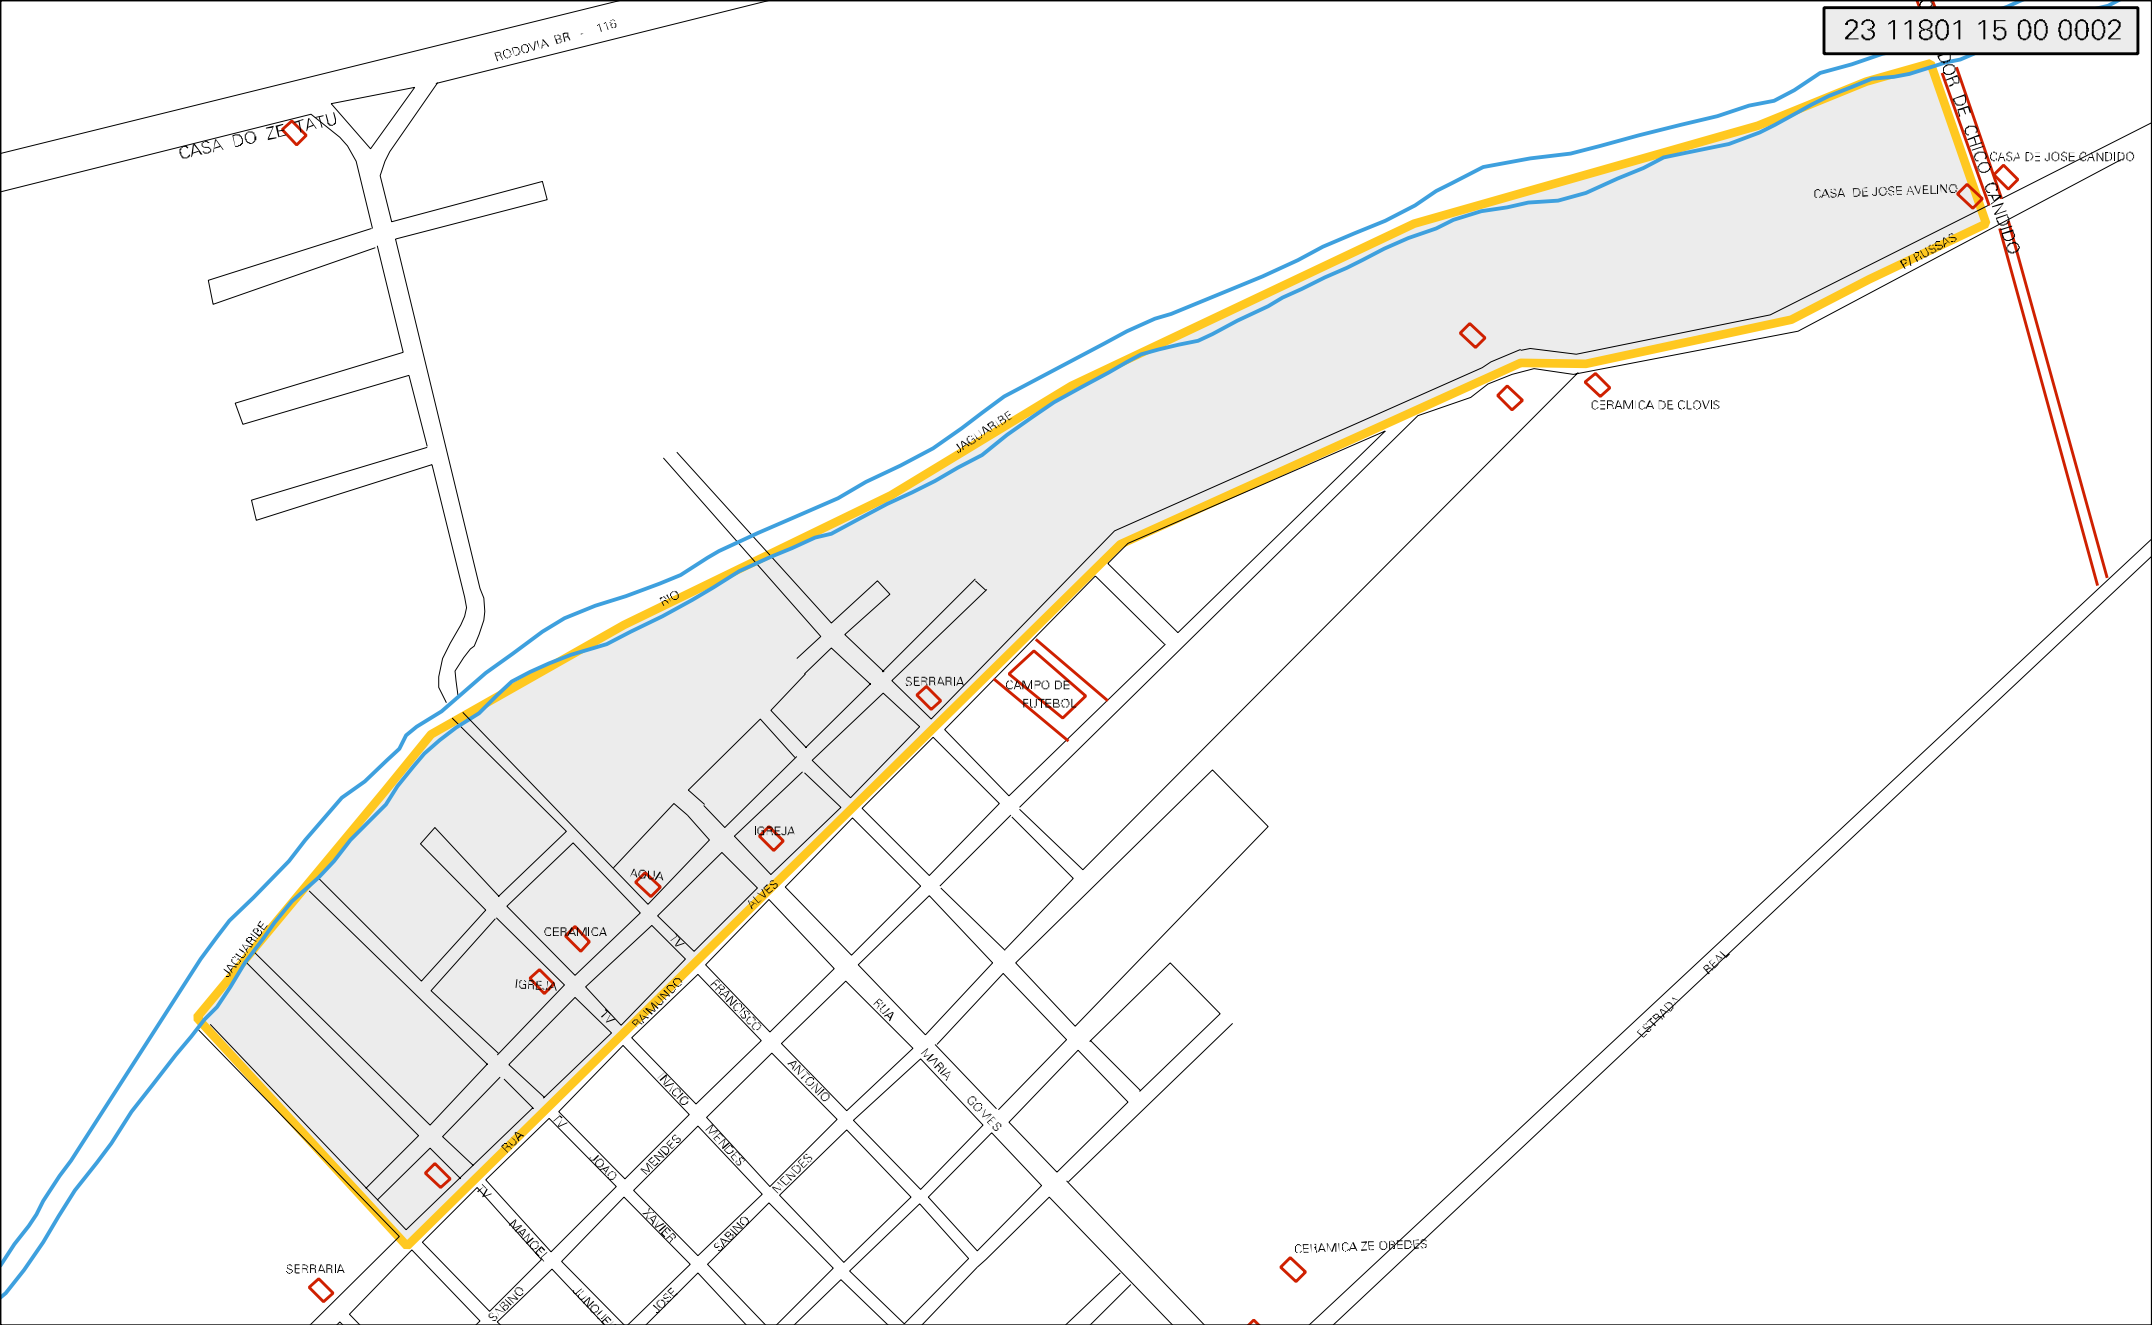

23 11801 15 00 0002

MUNICIPIO: 11801 - RUSSAS
 DISTRITO: 15 - FLORES
 SUBDISTRITO: 00
 SETOR: 0002 SITUACAO: 10

ESTADO DO CEARA
 MAPA DE SETOR URBANO - MSU
 ESCALA: 1 : 3987