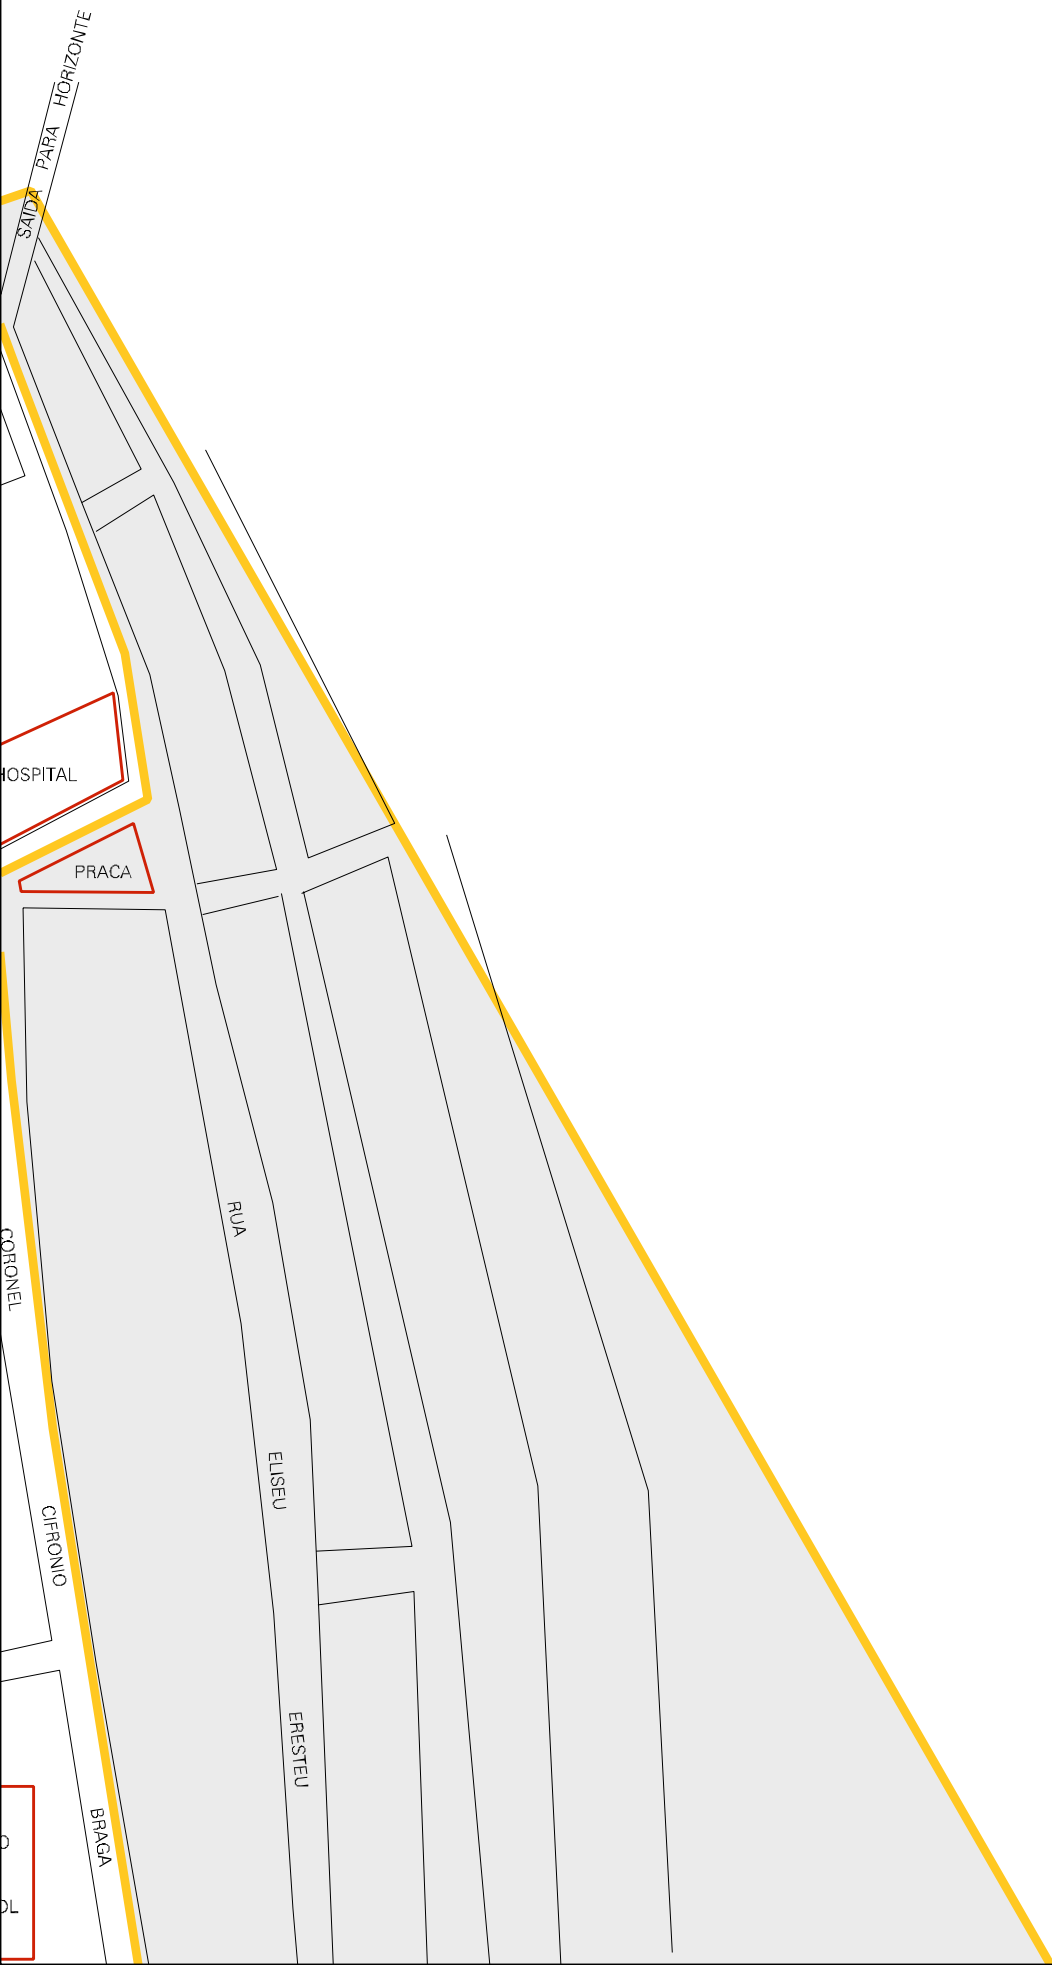

ALTO DA CAV  
D'ÁGUA

VILA NOCRATO

SAIDA PARA FLEMINGO

COHAB

RUA MOISES PAULINO DE BRITO

RUA JOSE RAMOS RANGEL

CASA

OBS. FRANCISCO CHAGAS CAVALCANTE

MUNICIPIO: 11900 - SABOEIRO  
DISTRITO: 05 - SABOEIRO  
SUBDISTRITO: 00  
SETOR: 0002 SITUACAO: 10

ESTADO DO CEARA  
MAPA DE SETOR URBANO - MSU  
ESCALA: 1 : 3901