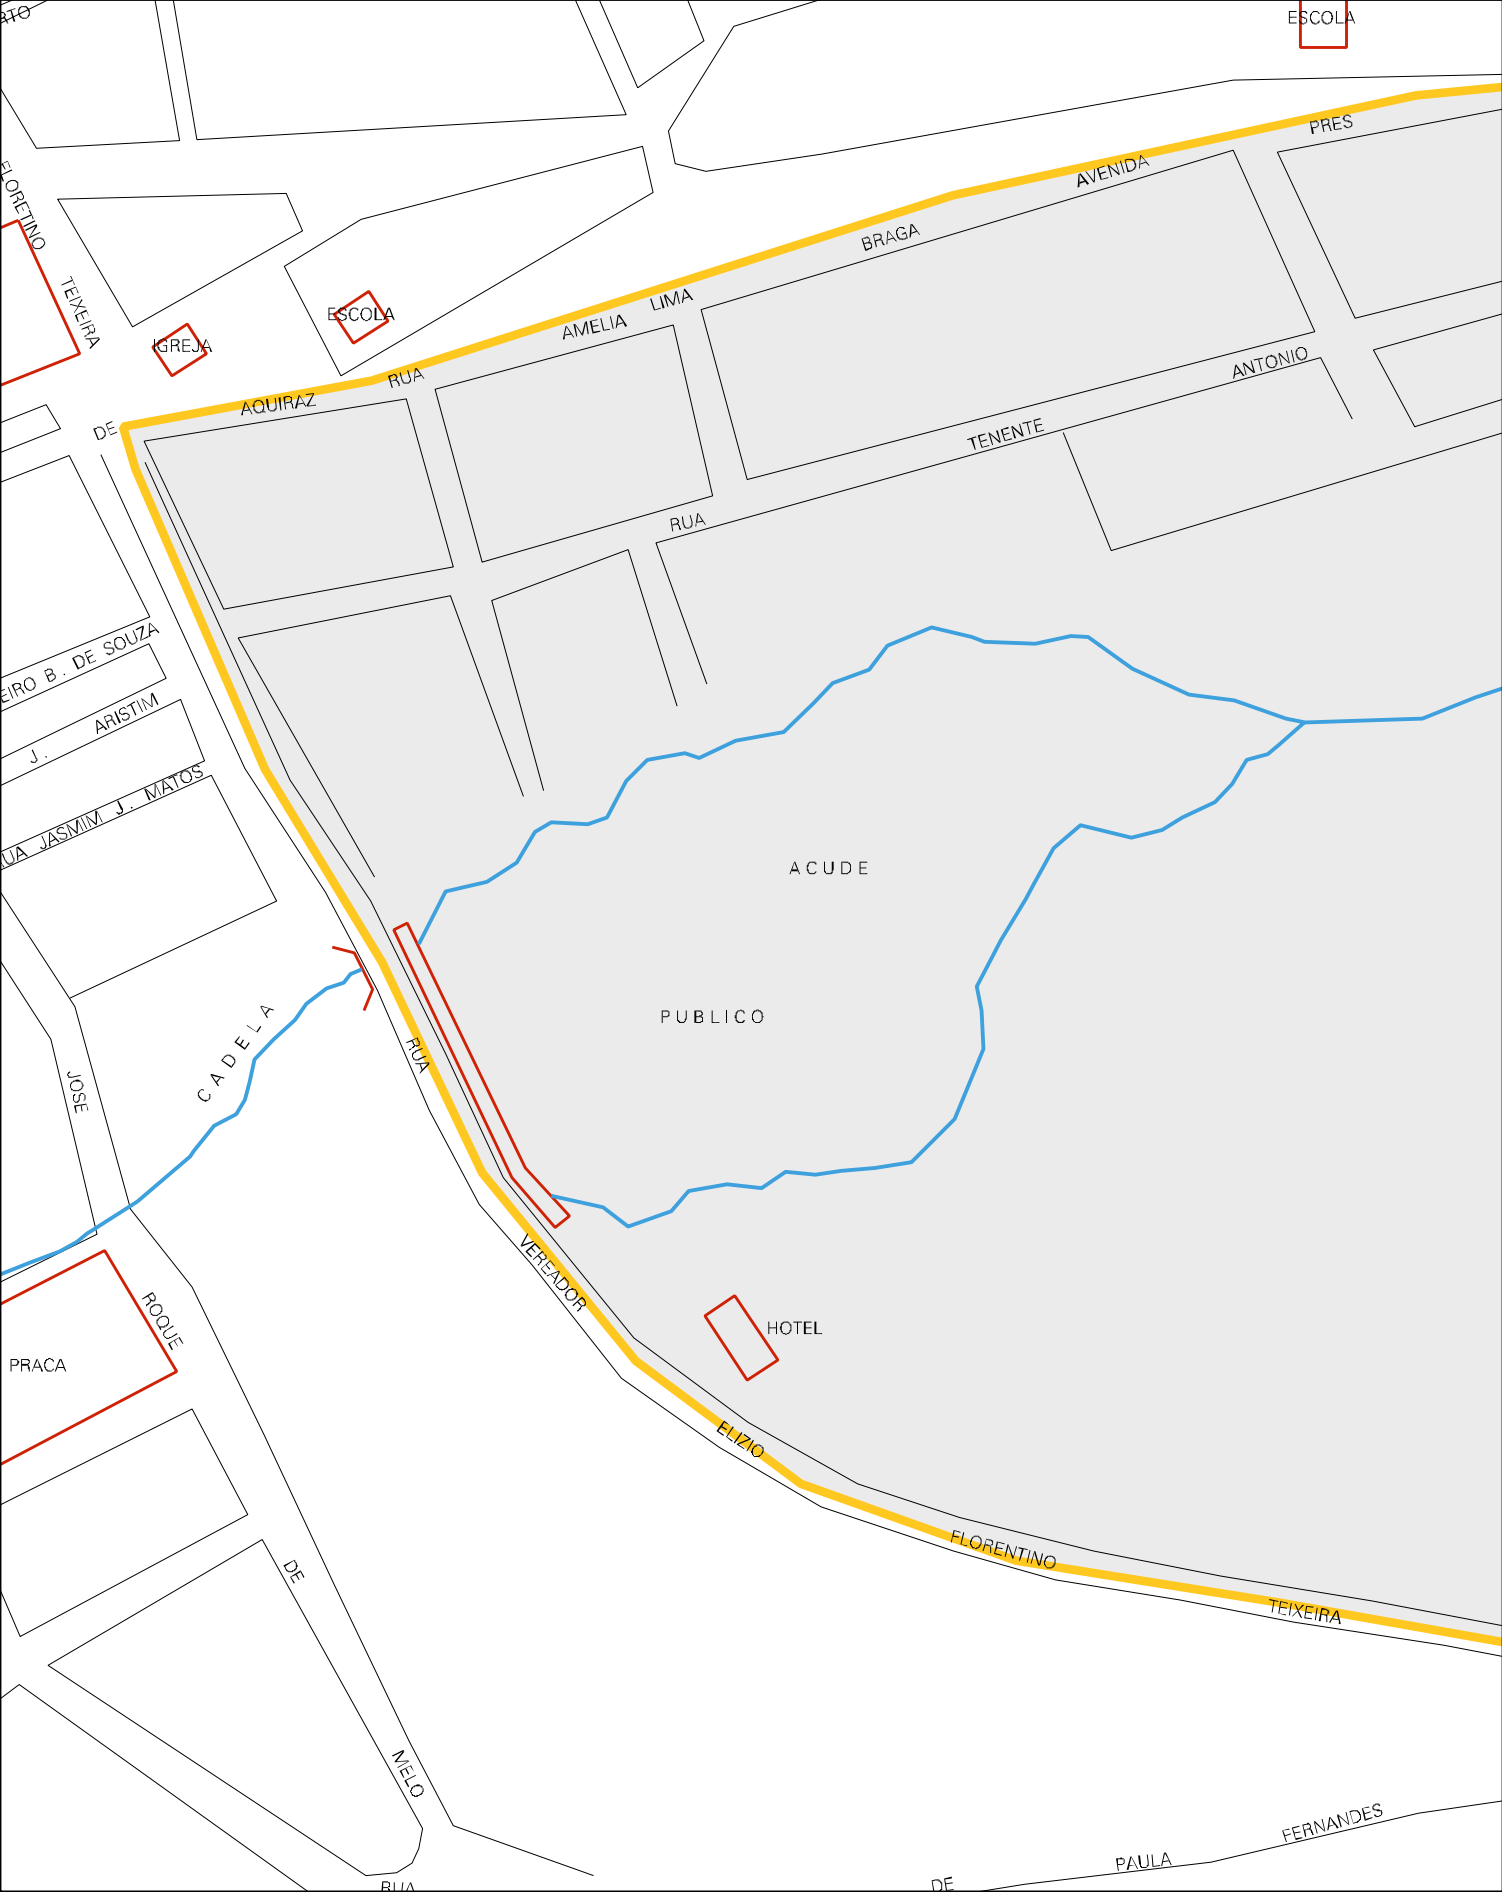

ALTO DA CAV  
D'ÁGUA

VILA NOCRATO

SAIDA PARA FLEMINGO

COHAB

RUA MOISES PAULINO DE BRITO

RUA JOSE RAMOS RANGEL

CASA

OBS. FRANCISCO CHAGAS CAVALCANTE

MUNICIPIO: 11900 - SABOEIRO  
DISTRITO: 05 - SABOEIRO  
SUBDISTRITO: 00  
SETOR: 0002 SITUACAO: 10

ESTADO DO CEARA  
MAPA DE SETOR URBANO - MSU  
ESCALA: 1 : 3901