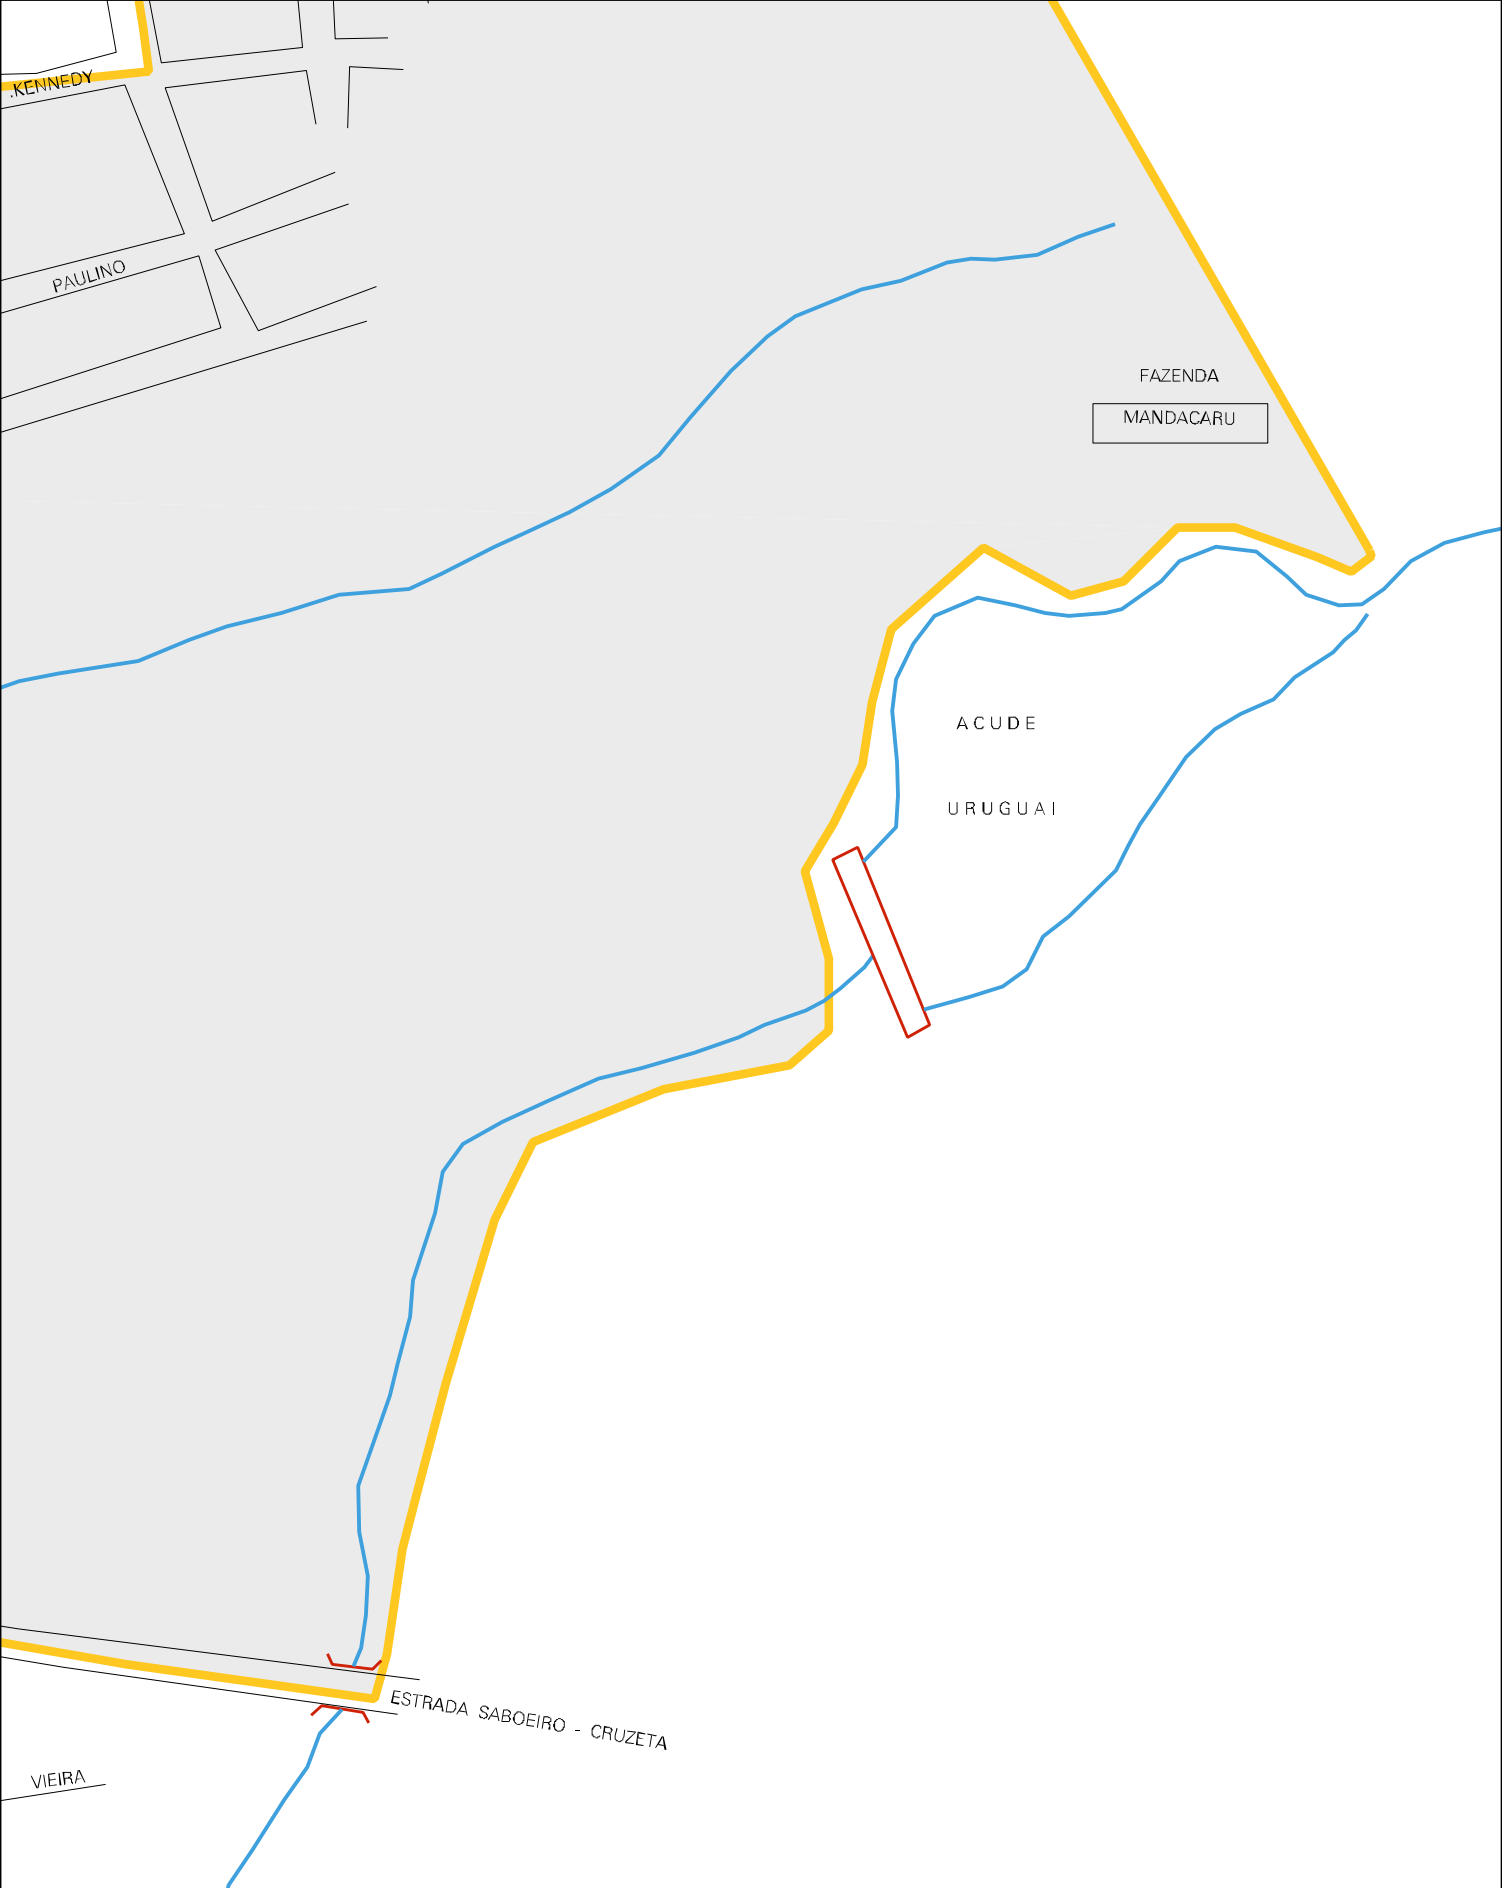

ALTO DA CAV  
D'ÁGUA

VILA NOCRATO

SAIDA PARA FLEMINGO

COHAB

RUA MOISES PAULINO DE BRITO

RUA JOSE RAMOS RANGEL

CASA

OBS. FRANCISCO CHAGAS CAVALCANTE

MUNICIPIO: 11900 - SABOEIRO  
DISTRITO: 05 - SABOEIRO  
SUBDISTRITO: 00  
SETOR: 0002 SITUACAO: 10

ESTADO DO CEARA  
MAPA DE SETOR URBANO - MSU  
ESCALA: 1 : 3901