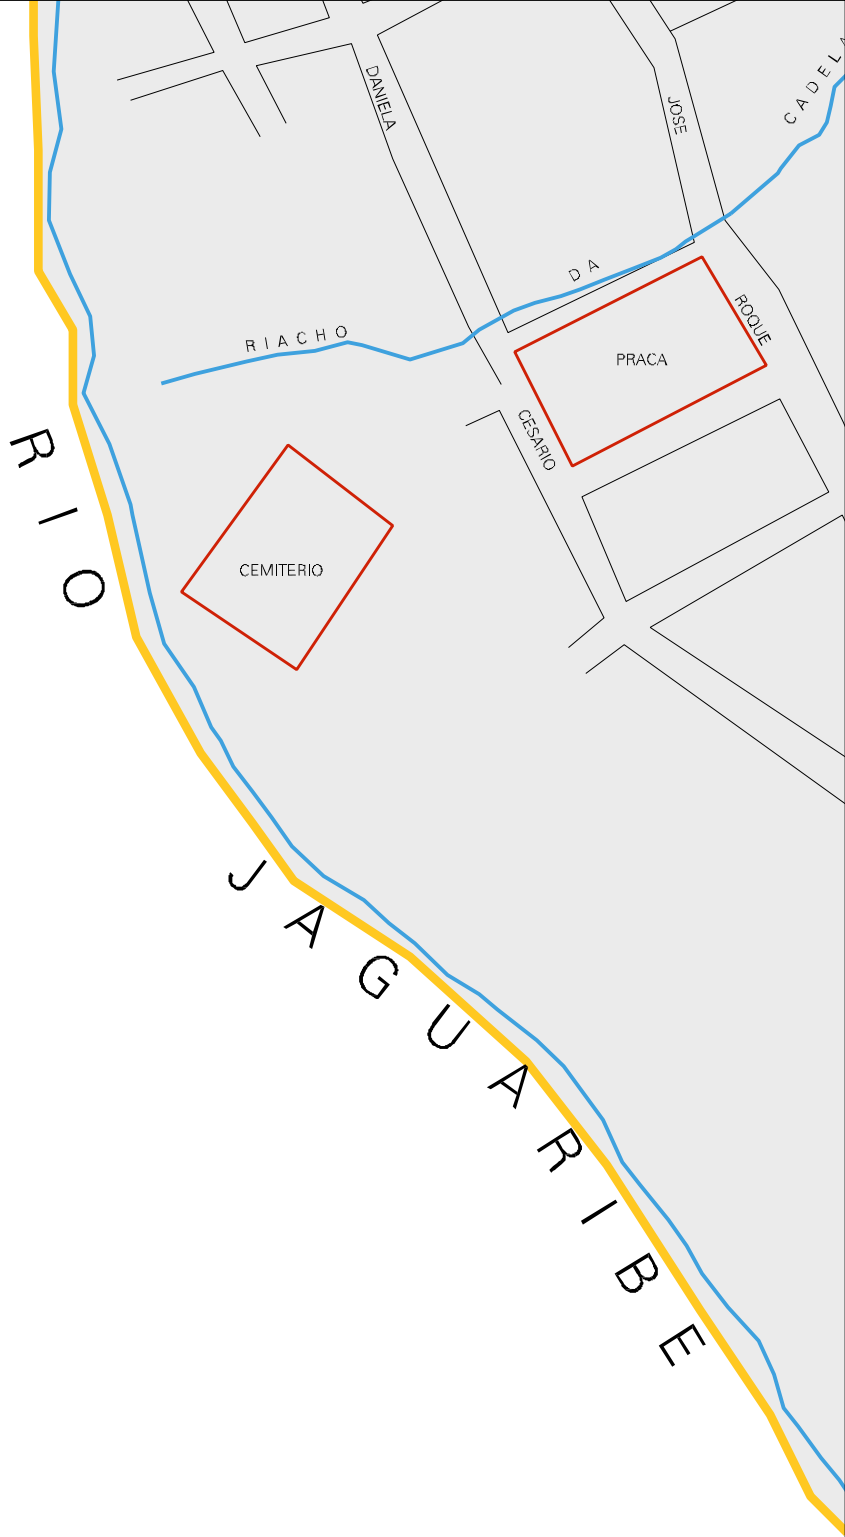

POCO DO SERROTE

CASAS

RIO JAGUARIBE

POCO DO SERROTE

BASTOS

FERNANDES

EDMUNDO

RUA F. LEAL

SILVA

MONSENHOR M. CANDIDO

EST P/ BIUABA

PRACA

IGREJA

BARAO

RUA ROMERO B. DE SOUZA
RUA J. ARISTIM

RUA JASMIM J. MATOS

ESTADO DO CEARA
MAPA DE SETOR URBANO - MSU
ESCALA: 1 : 4368