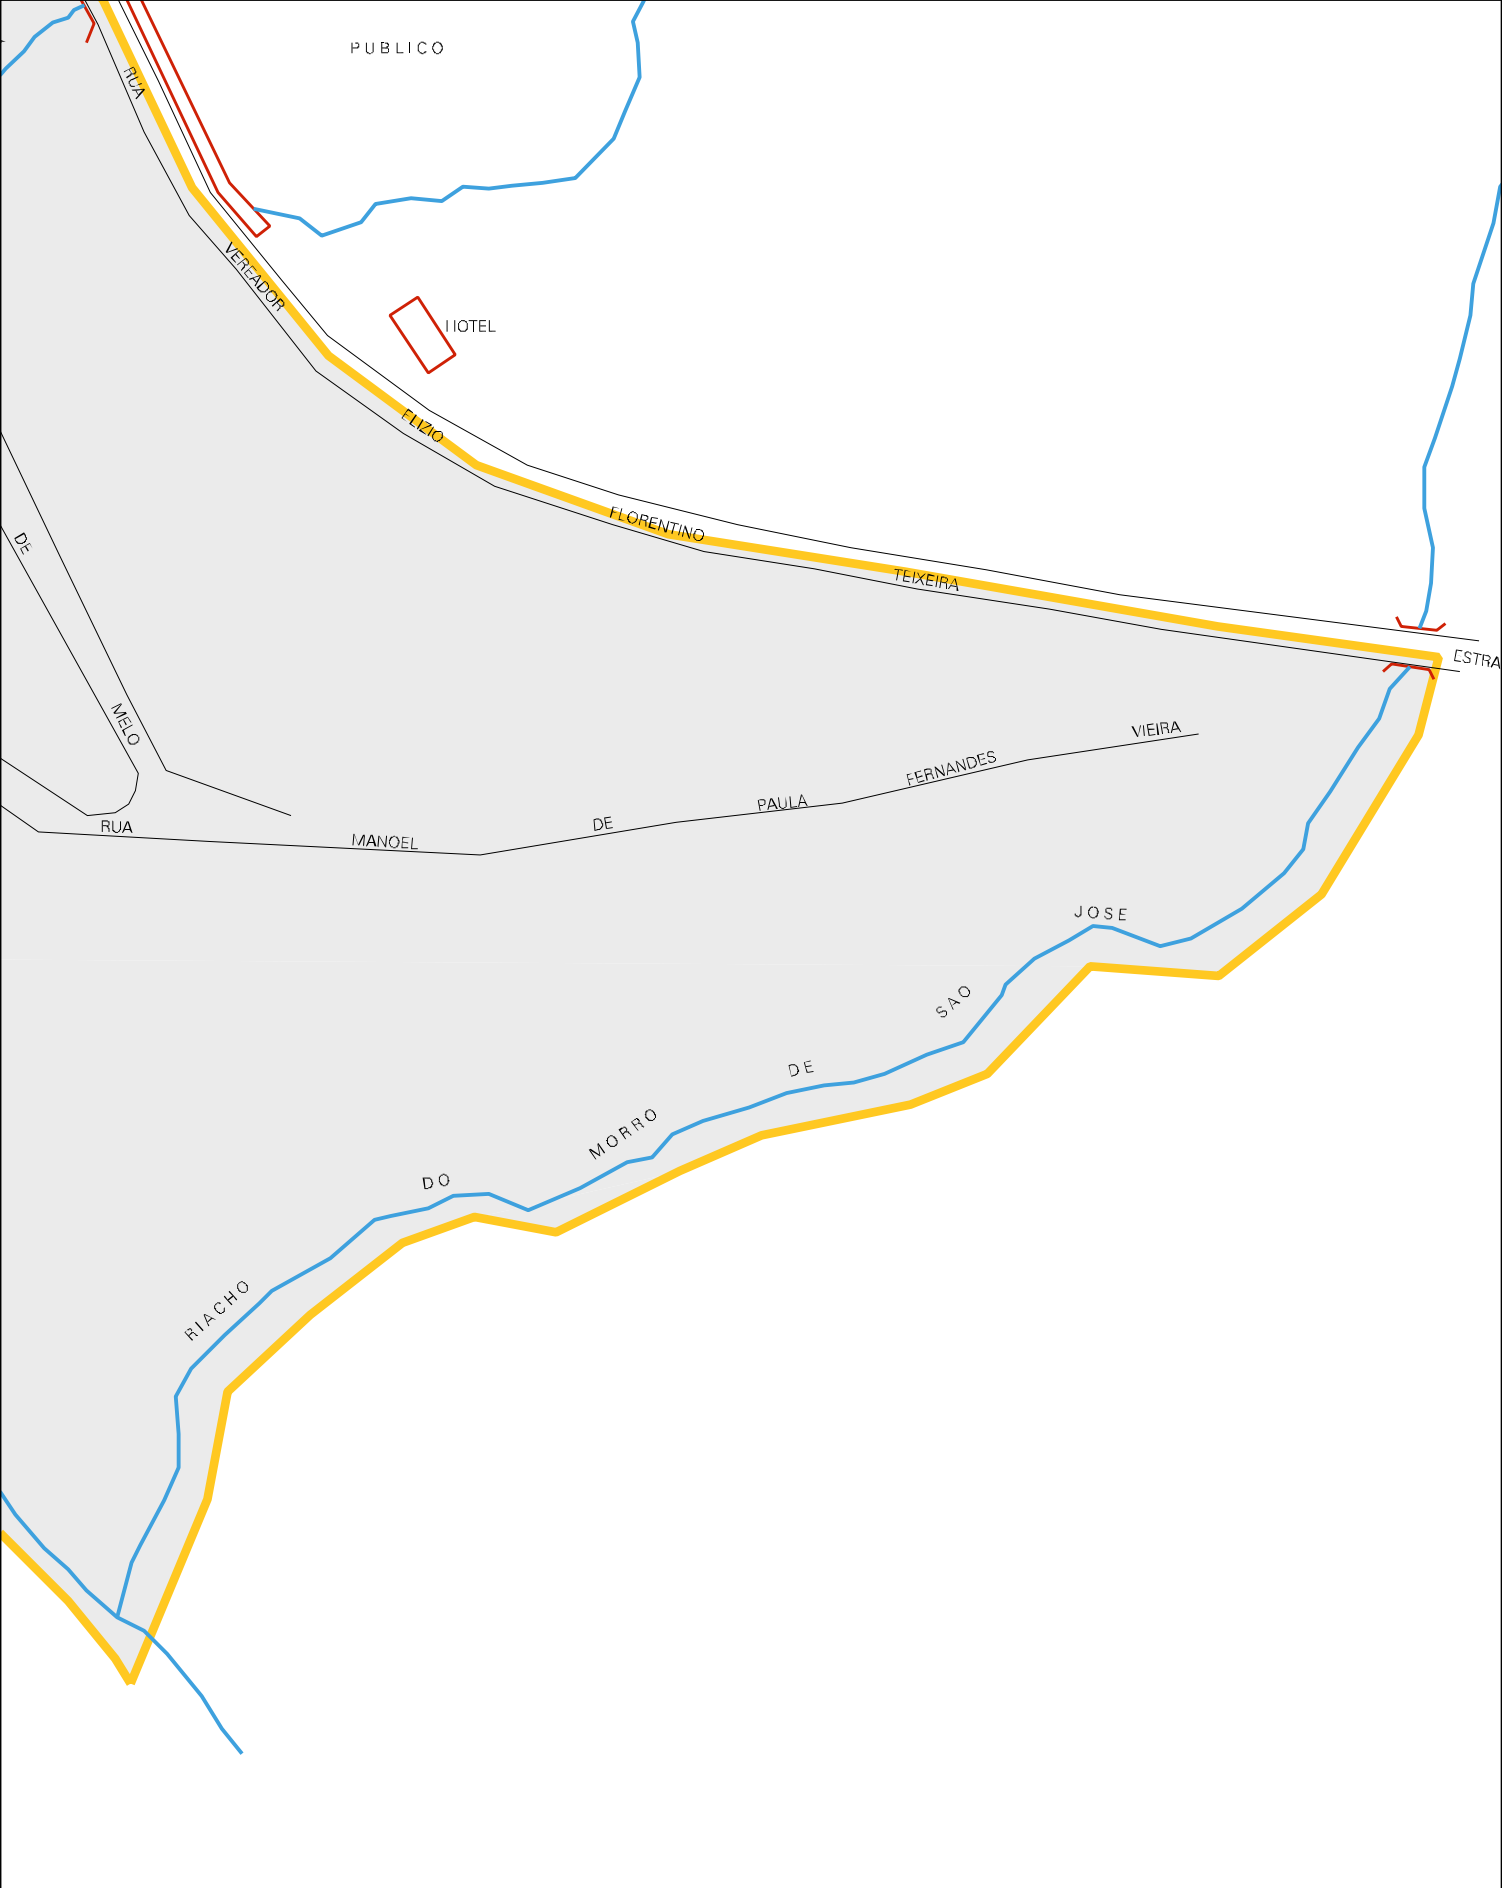

POCO DO SERROTE

CASAS

RIO JAGUARIBE

POCO DO SERROTE

BASTOS

FERNANDES

EDMUNDO

RUA F. LEAL

SILVA

MONSENHOR M. CANDIDO

EST P/ BIUABA

PRACA

IGREJA

BARAO

RUA ROMERO B. DE SOUZA
RUA J. ARISTIM

RUA JASMIM J. MATOS

ESTADO DO CEARA
MAPA DE SETOR URBANO - MSU
ESCALA: 1 : 4368