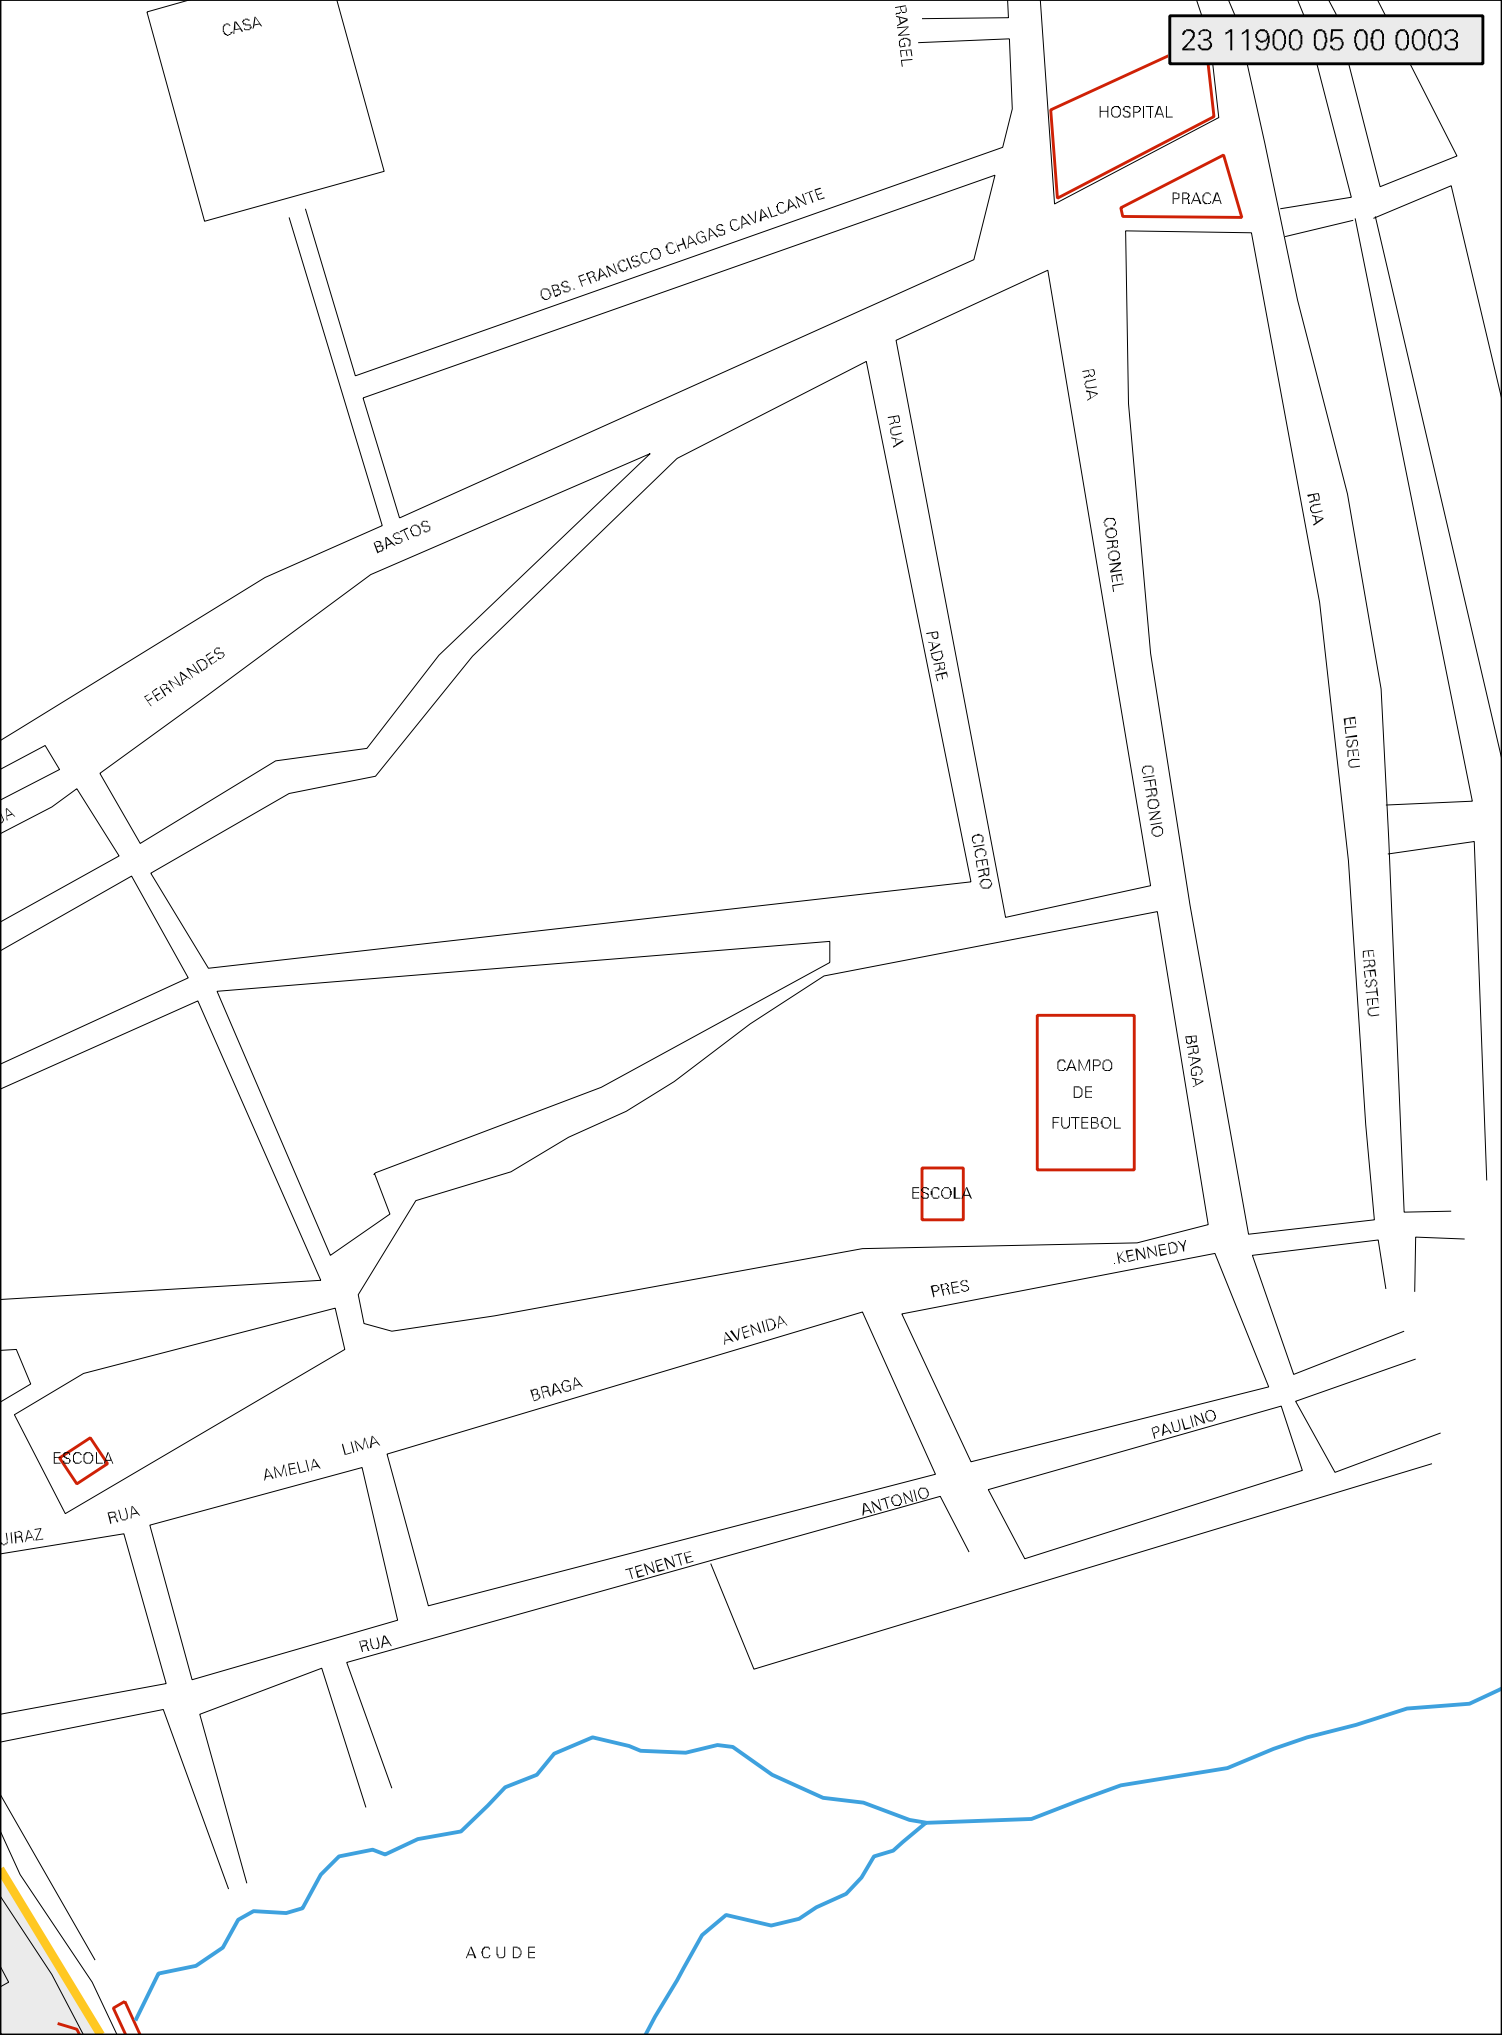

POCO DO SERROTE

CASAS

RIO JAGUARIBE

POCO DO SERROTE

BASTOS

FERNANDES

EDMUNDO

RUA F. LEAL

SILVA

MONSENHOR M. CANDIDO

EST P/ BIUABA

PRACA

IGREJA

BARAO

RUA ROMERO B. DE SOUZA
RUA J. ARISTIM

RUA JASMIM J. MATOS

ESTADO DO CEARA
MAPA DE SETOR URBANO - MSU
ESCALA: 1 : 4368