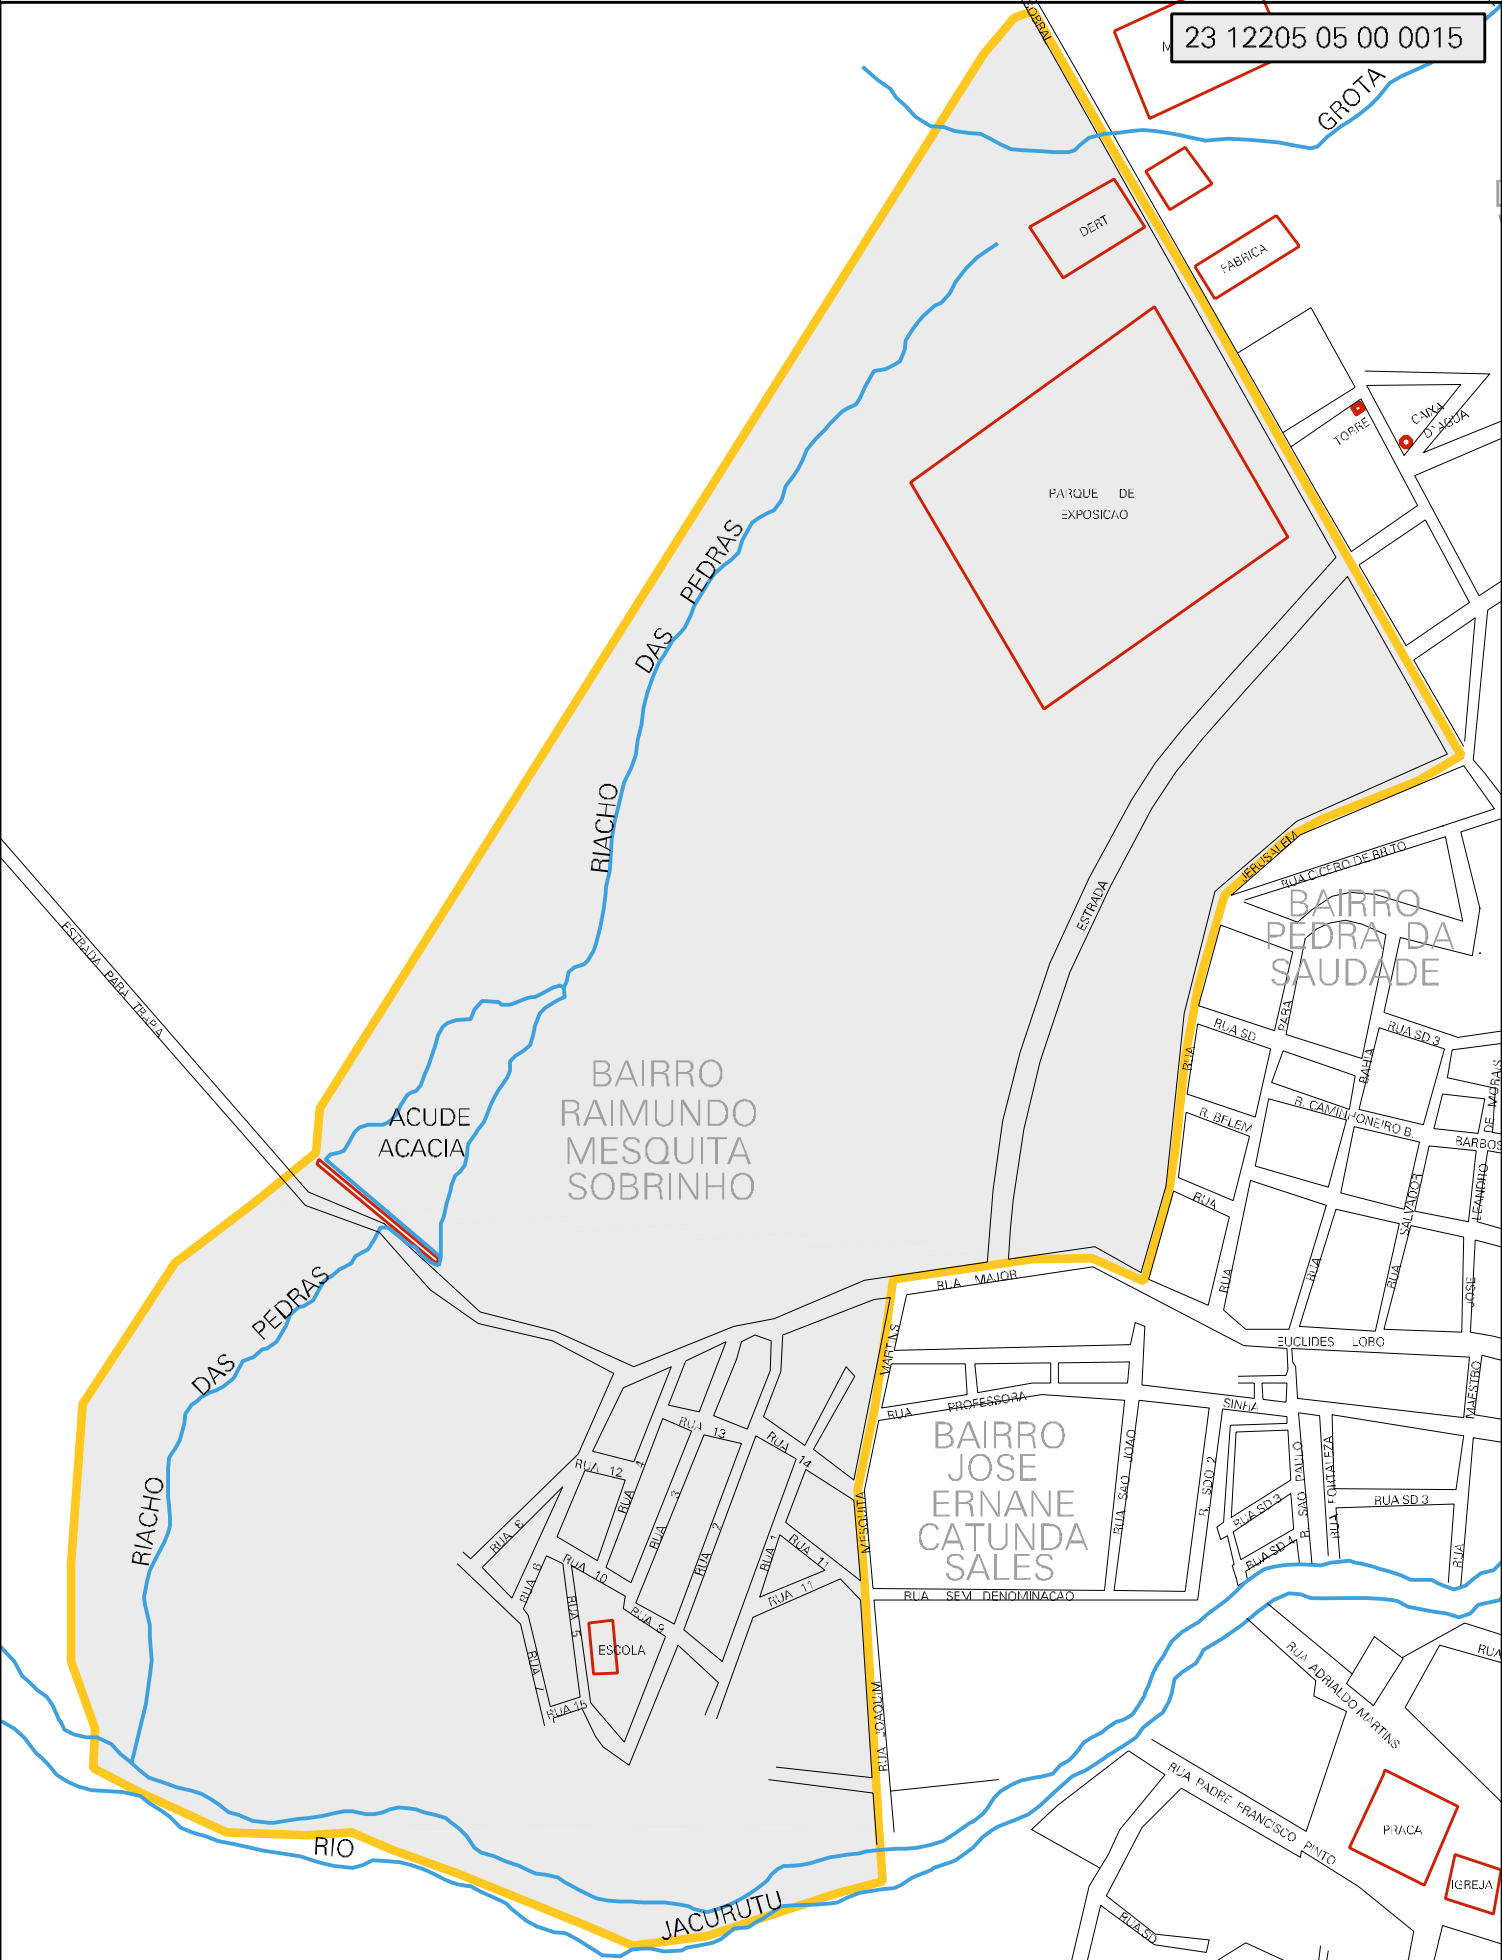

23 12205 05 00 0015

MUNICIPIO: 12205 - SANTA QUITÉRIA  
 DISTRITO: 05 - SANTA QUITÉRIA  
 SUBDISTRITO: 00  
 SETOR: 0015 SITUACAO: 10  
 BAIRRO: 003 - RAIMUNDO MESQUITA SOBRINHO

ESTADO DO CEARA  
 MAPA DE SETOR URBANO - MSU  
 ESCALA: 1 : 4036

CENSO AGROPECUARIO 2006  
 CONTAGEM DA POPULAÇÃO 2007