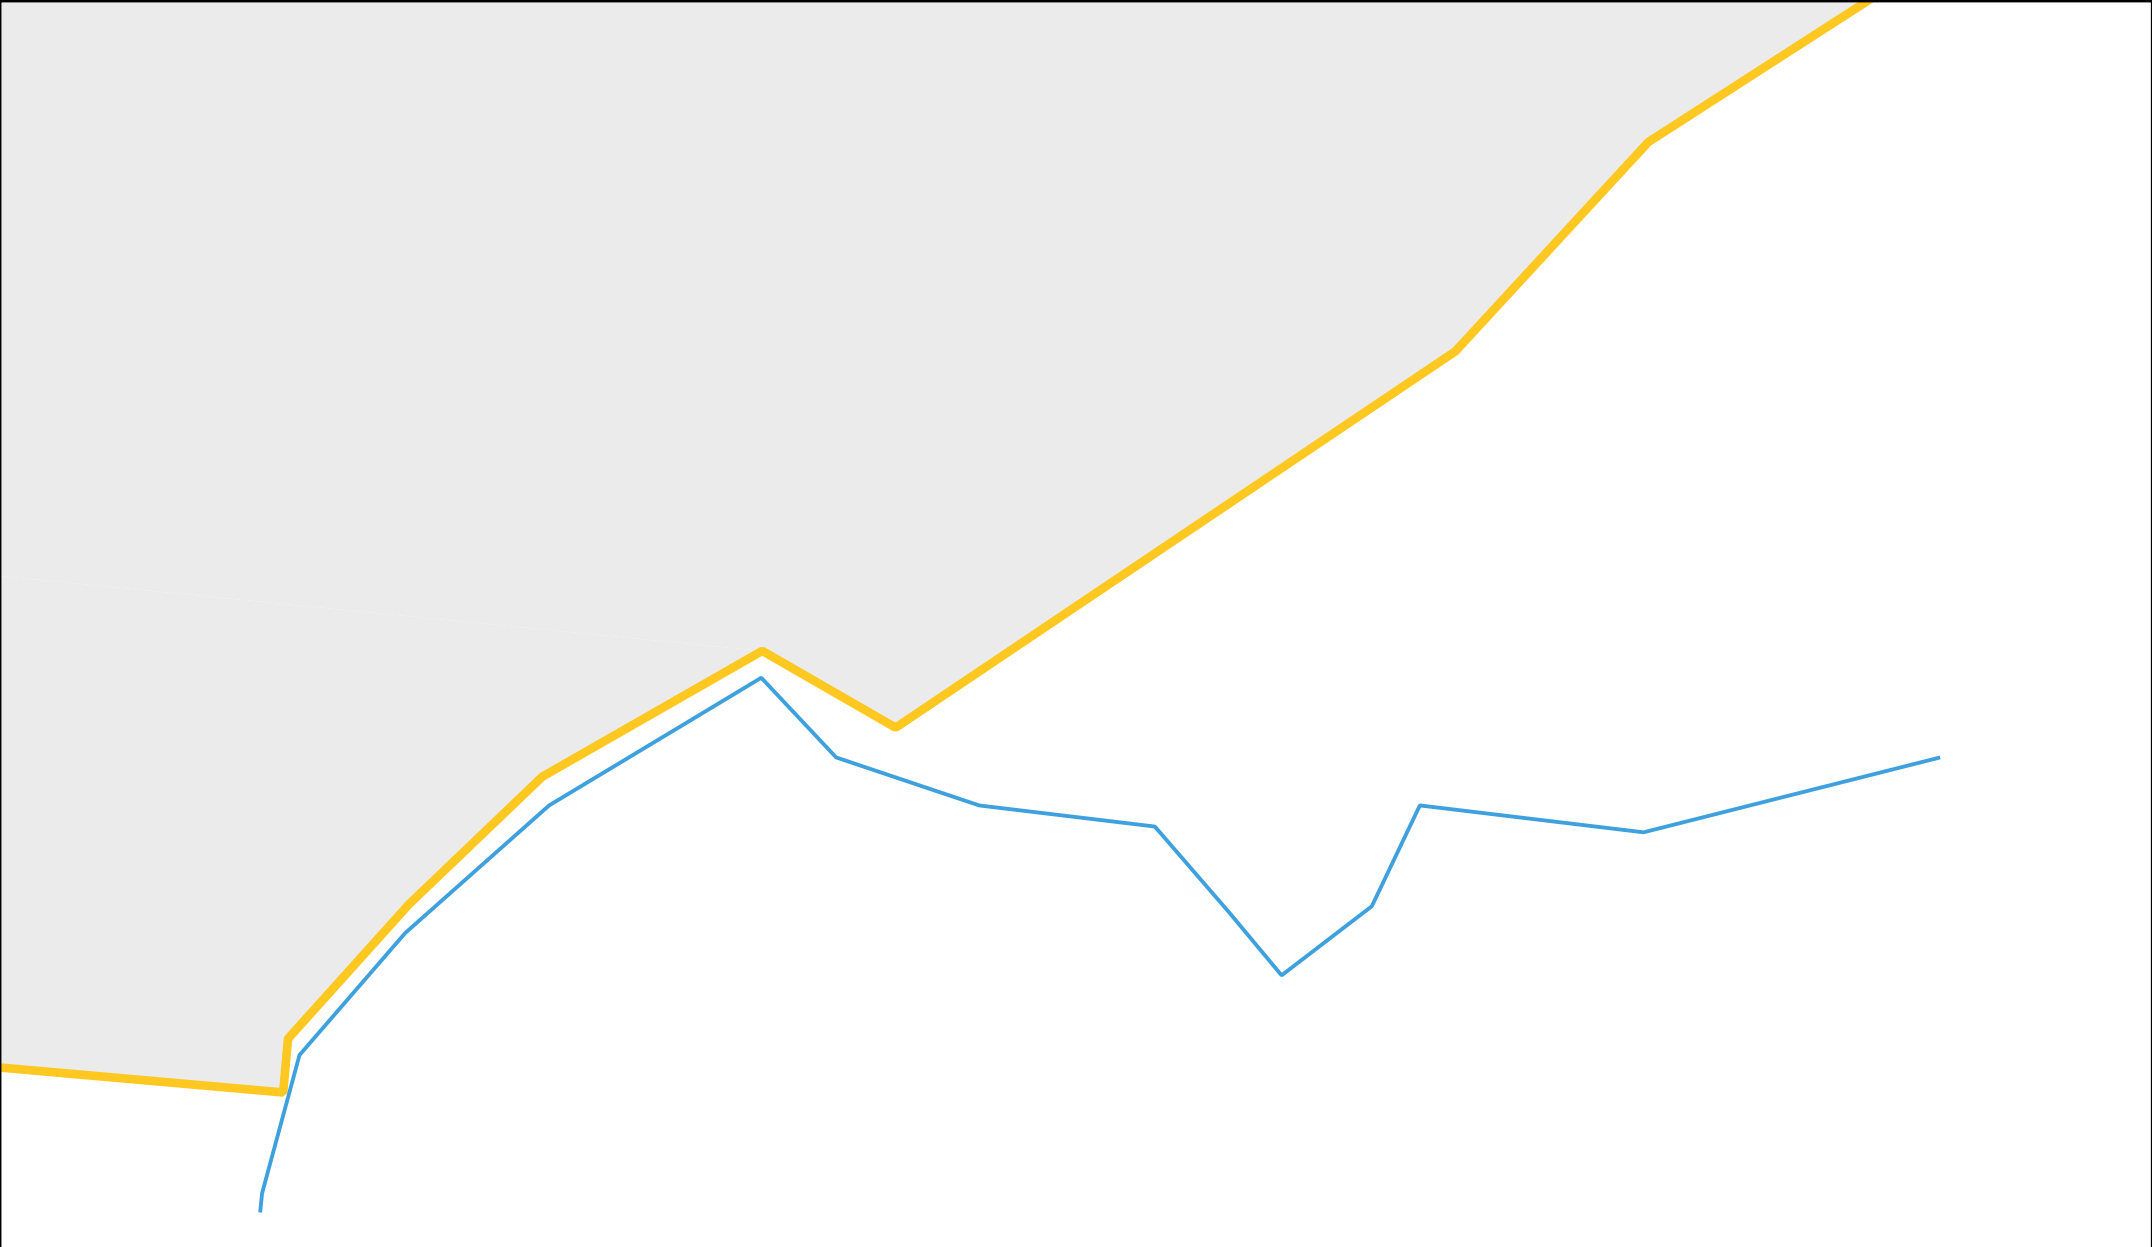

MITE INTERDISTRITAL ENTRE LISIEUX E LOGRADOURO

SAIDA PARA OLHO D'AGUA D

RIACHO CAICARA

LIMITE INTERMUNICIPAL ENTRE SANTA QUITERIA E SOBRAL

CENSO AGROPECUARIO 2006
CONTAGEM DA POPULAÇÃO 2007

MUNICIPIO: 12205 - SANTA QUITERIA
DISTRITO: 20 - LOGRADOURO
SUBDISTRITO: 00
SETOR: 0005 SITUACAO: 78
AGLOM. RURAL: 00007 - PA RAPOSA

ESTADO DO CEARA
MAPA DE SETOR URBANO - MSU
ESCALA: 1 : 10495