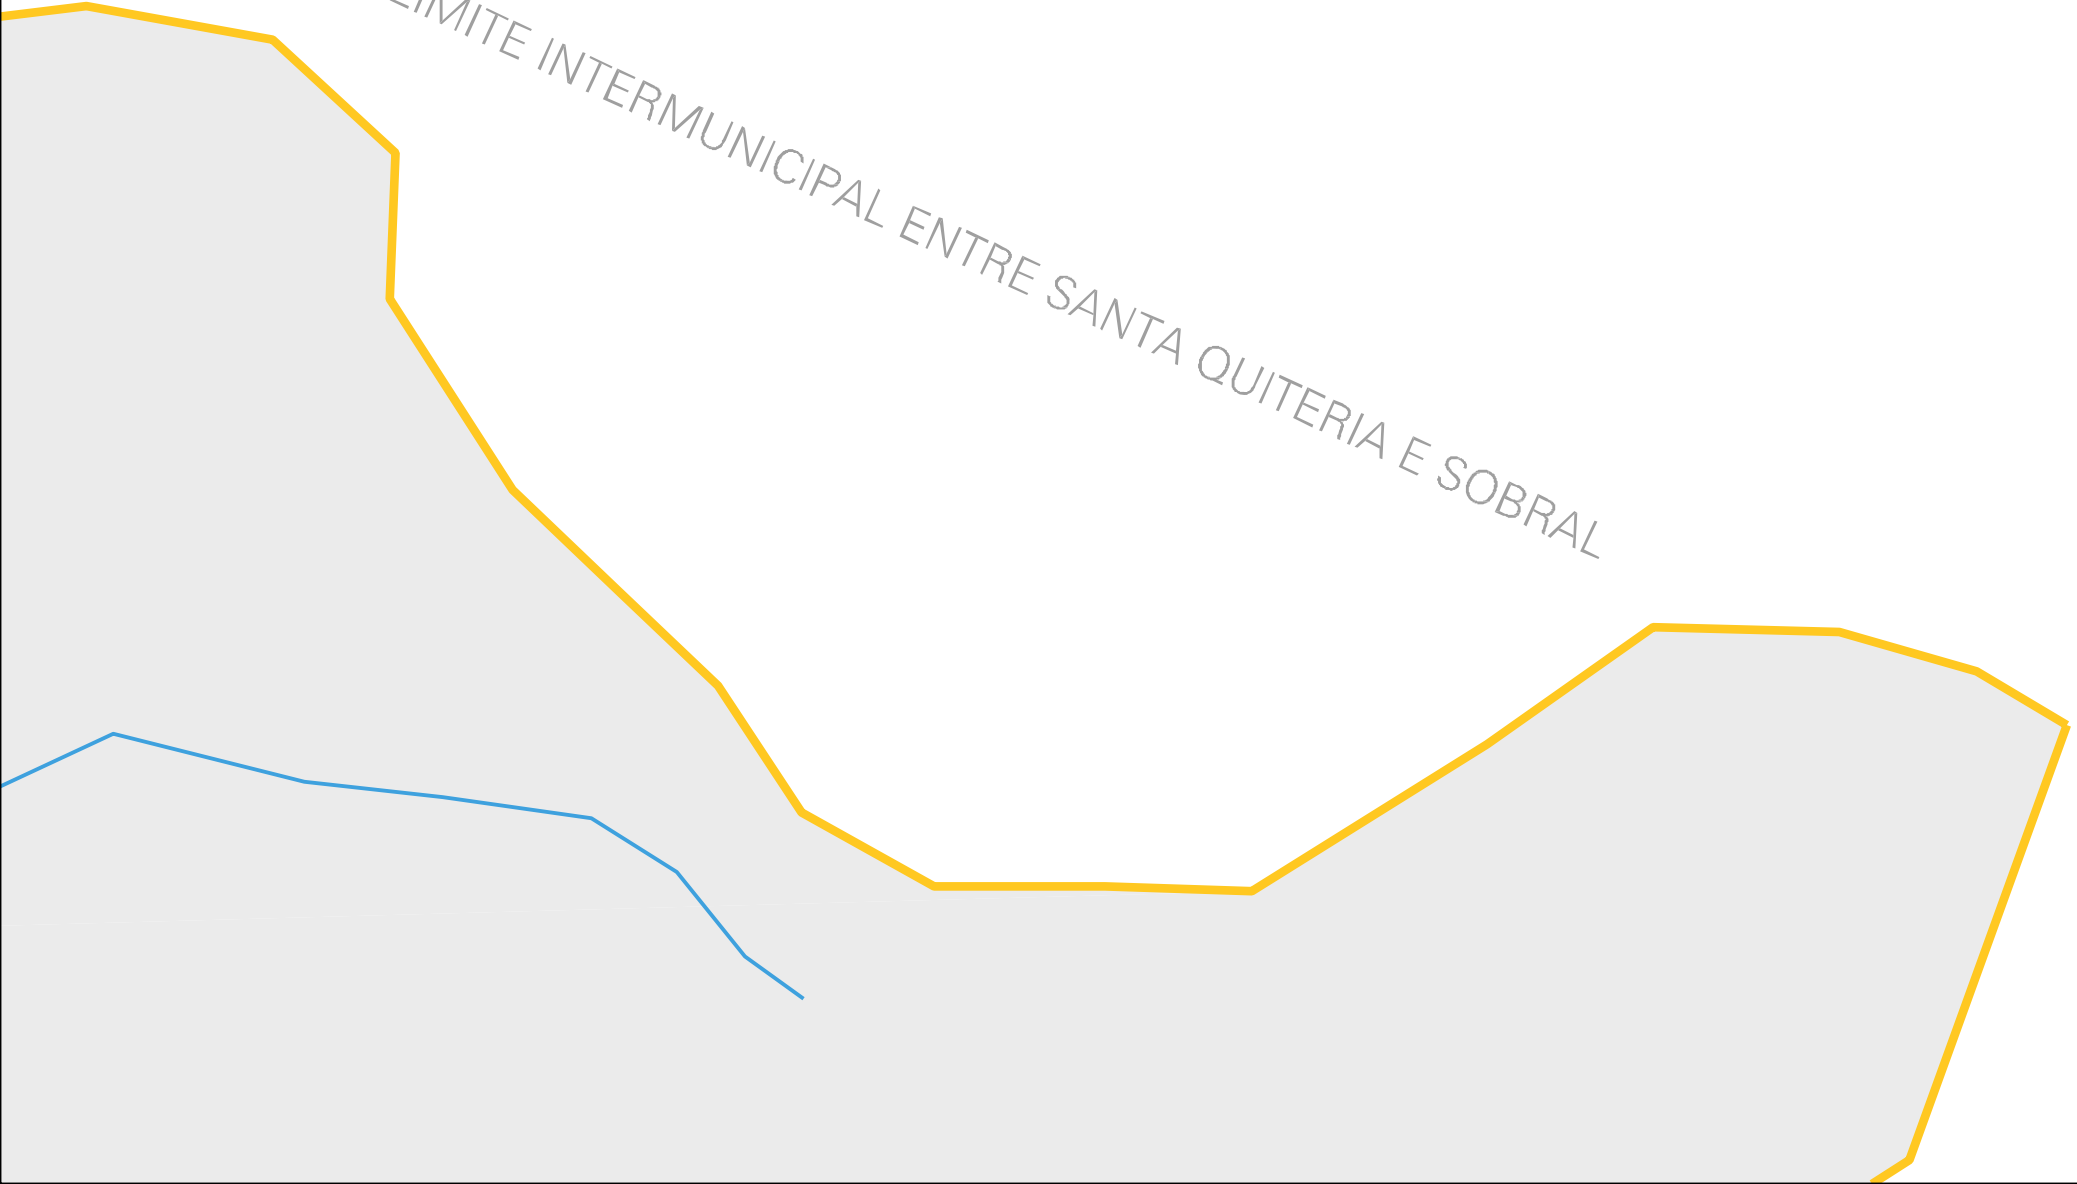

MITE INTERDISTRITAL ENTRE LISIEUX E LOGRADOURO

SAIDA PARA OLHO D'AGUA D

RIACHO CAICARA

LIMITE INTERMUNICIPAL ENTRE SANTA QUITERIA E SOBRAL

CENSO AGROPECUARIO 2006
CONTAGEM DA POPULAÇÃO 2007

MUNICIPIO: 12205 - SANTA QUITERIA
DISTRITO: 20 - LOGRADOURO
SUBDISTRITO: 00
SETOR: 0005 SITUACAO: 78
AGLOM. RURAL: 00007 - PA RAPOSA

ESTADO DO CEARA
MAPA DE SETOR URBANO - MSU
ESCALA: 1 : 10495