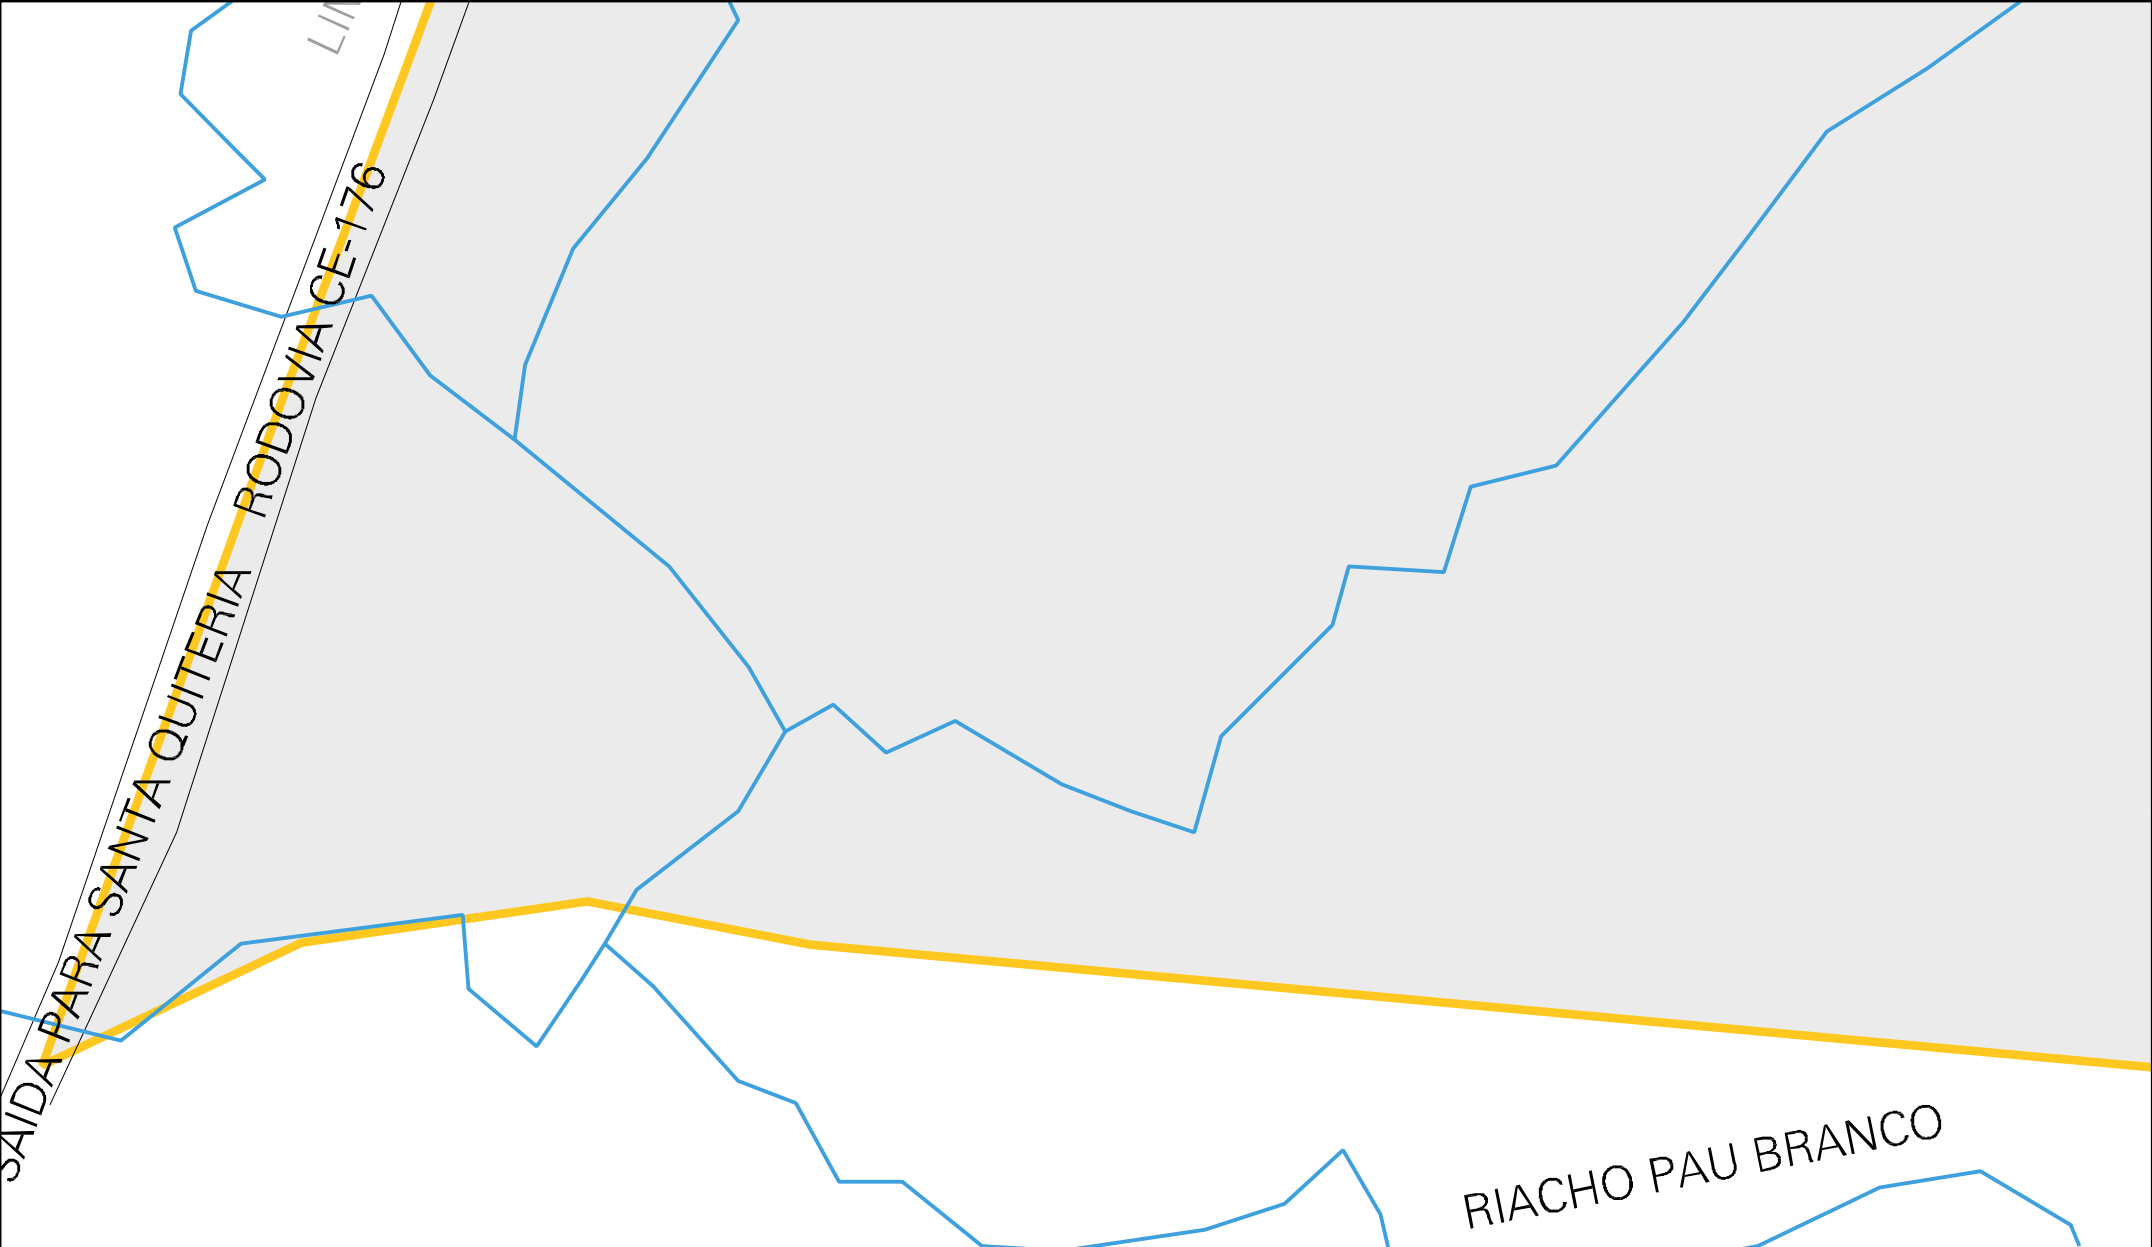

MITE INTERDISTRITAL ENTRE LISIEUX E LOGRADOURO

SAIDA PARA OLHO D'AGUA D

RIACHO CAICARA

LIMITE INTERMUNICIPAL ENTRE SANTA QUITERIA E SOBRAL

CENSO AGROPECUARIO 2006
CONTAGEM DA POPULAÇÃO 2007

MUNICIPIO: 12205 - SANTA QUITERIA
DISTRITO: 20 - LOGRADOURO
SUBDISTRITO: 00
SETOR: 0005 SITUACAO: 78
AGLOM. RURAL: 00007 - PA RAPOSA

ESTADO DO CEARA
MAPA DE SETOR URBANO - MSU
ESCALA: 1 : 10495