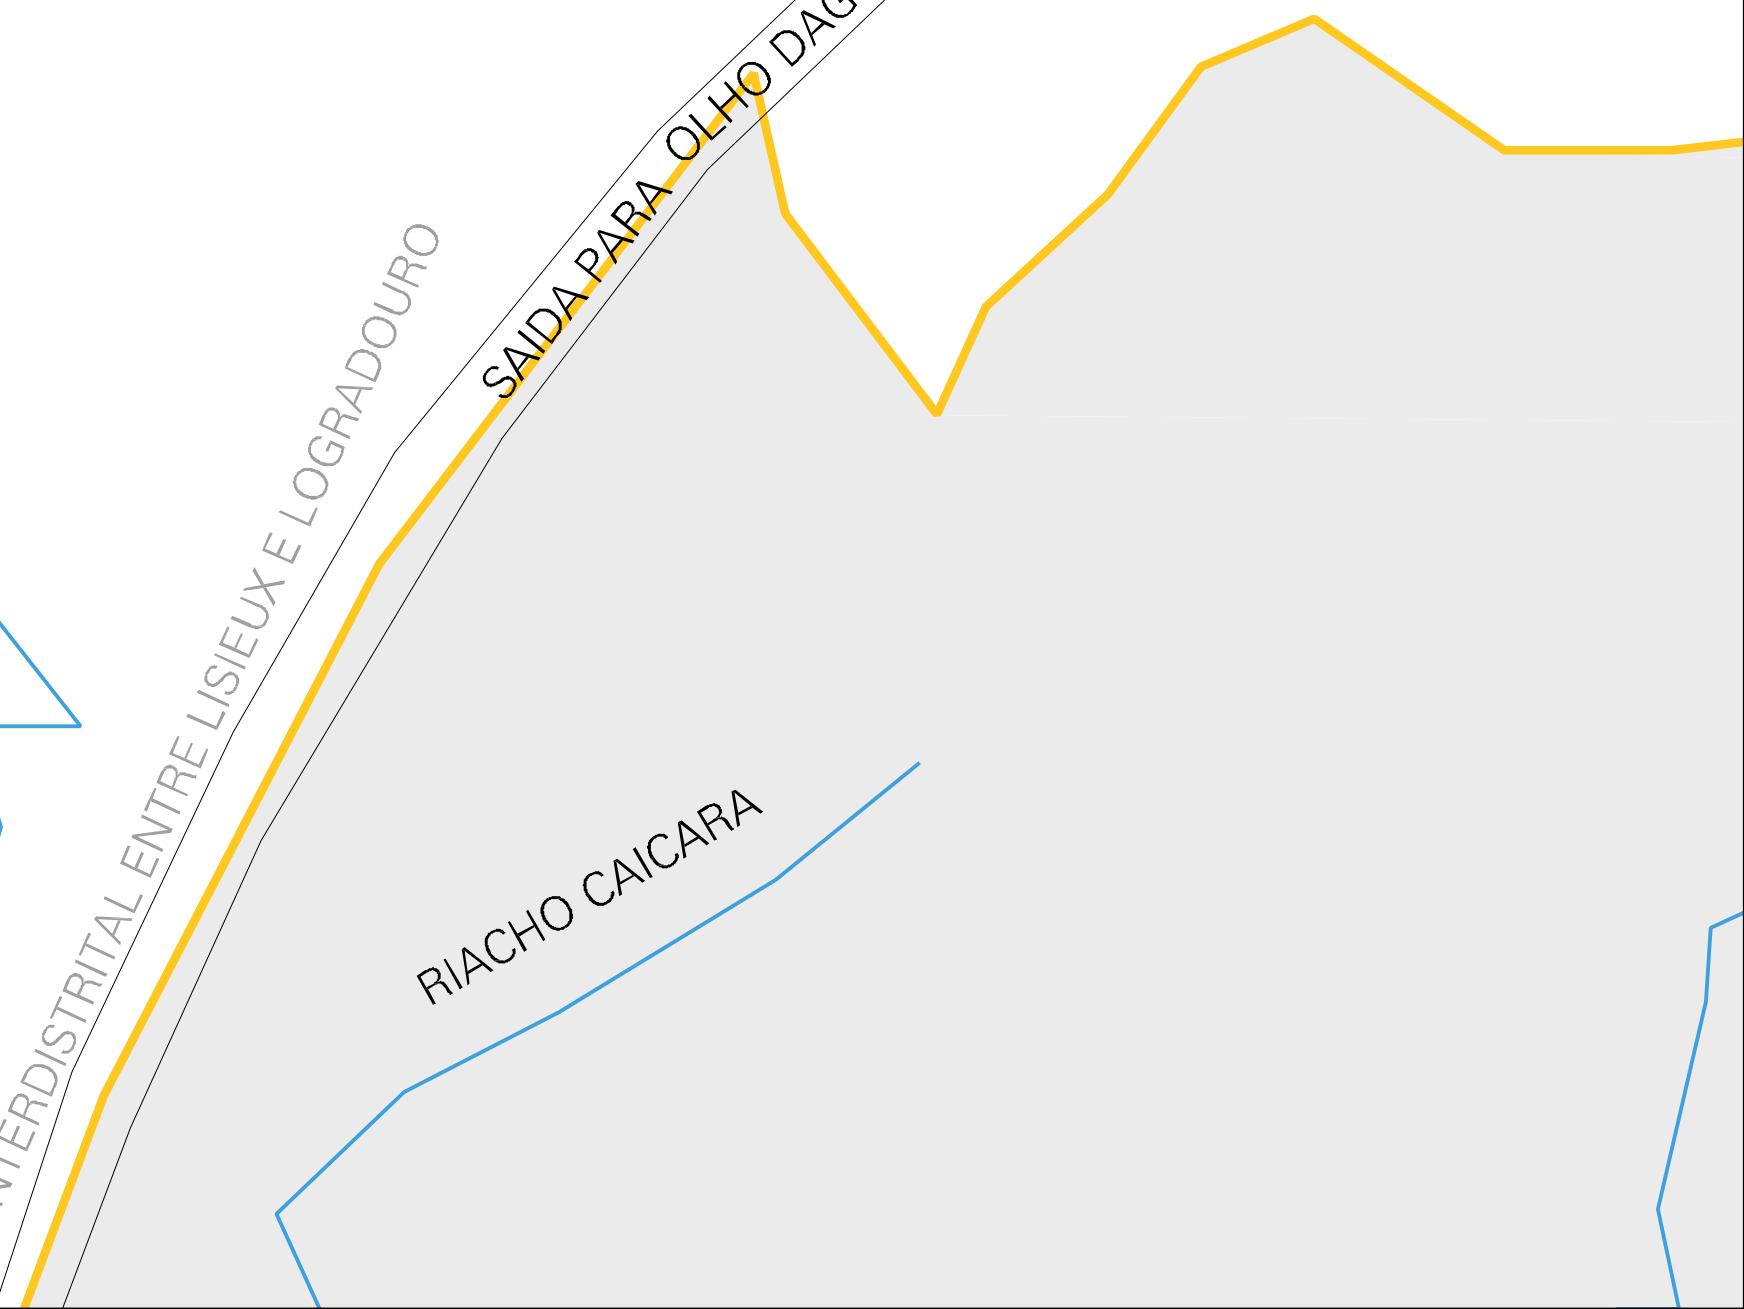

MITE INTERDISTRITAL ENTRE LISIEUX E LOGRADOURO

SAIDA PARA OLHO D'AGUA D

RIACHO CAICARA

LIMITE INTERMUNICIPAL ENTRE SANTA QUITERIA E SOBRAL

CENSO AGROPECUARIO 2006
CONTAGEM DA POPULAÇÃO 2007

MUNICIPIO: 12205 - SANTA QUITERIA
DISTRITO: 20 - LOGRADOURO
SUBDISTRITO: 00
SETOR: 0005 SITUACAO: 78
AGLOM. RURAL: 00007 - PA RAPOSA

ESTADO DO CEARA
MAPA DE SETOR URBANO - MSU
ESCALA: 1 : 10495