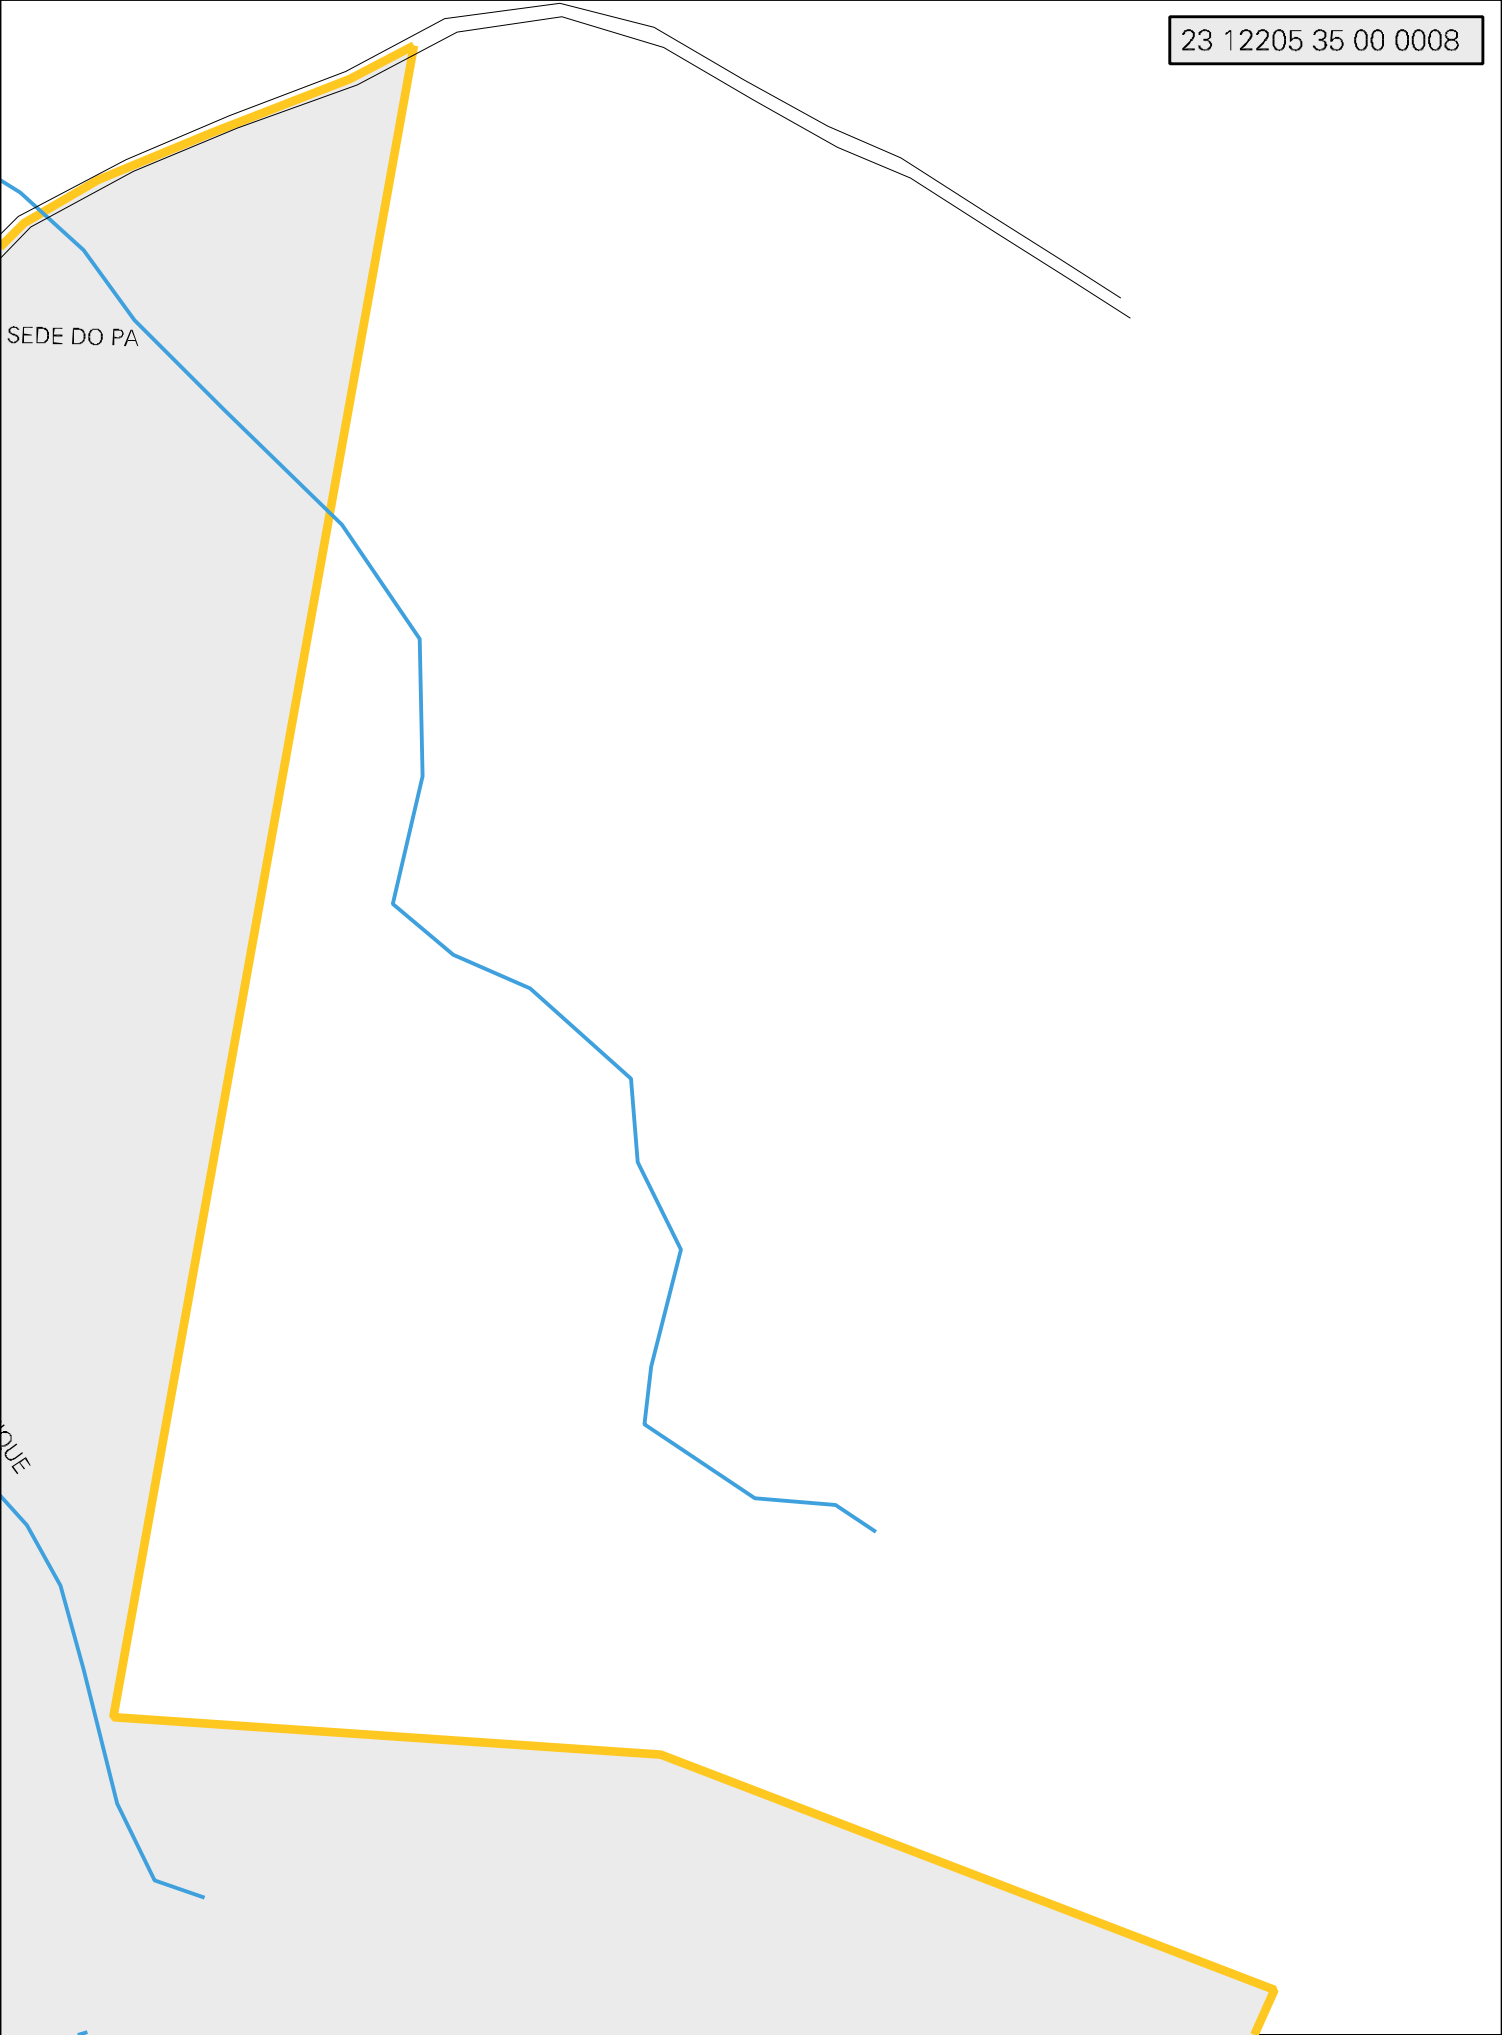

RIACHO DAS IMBURANAS

LIMITE INTERDISTRITAL ENTRE LOGRADOURO E MURIBECA

RIACHO XIQUE-XIQUE

SEDE DO PA

QUE

ESTADO DO CEARA
MAPA DE SETOR URBANO - MSU
ESCALA: 1 : 21861