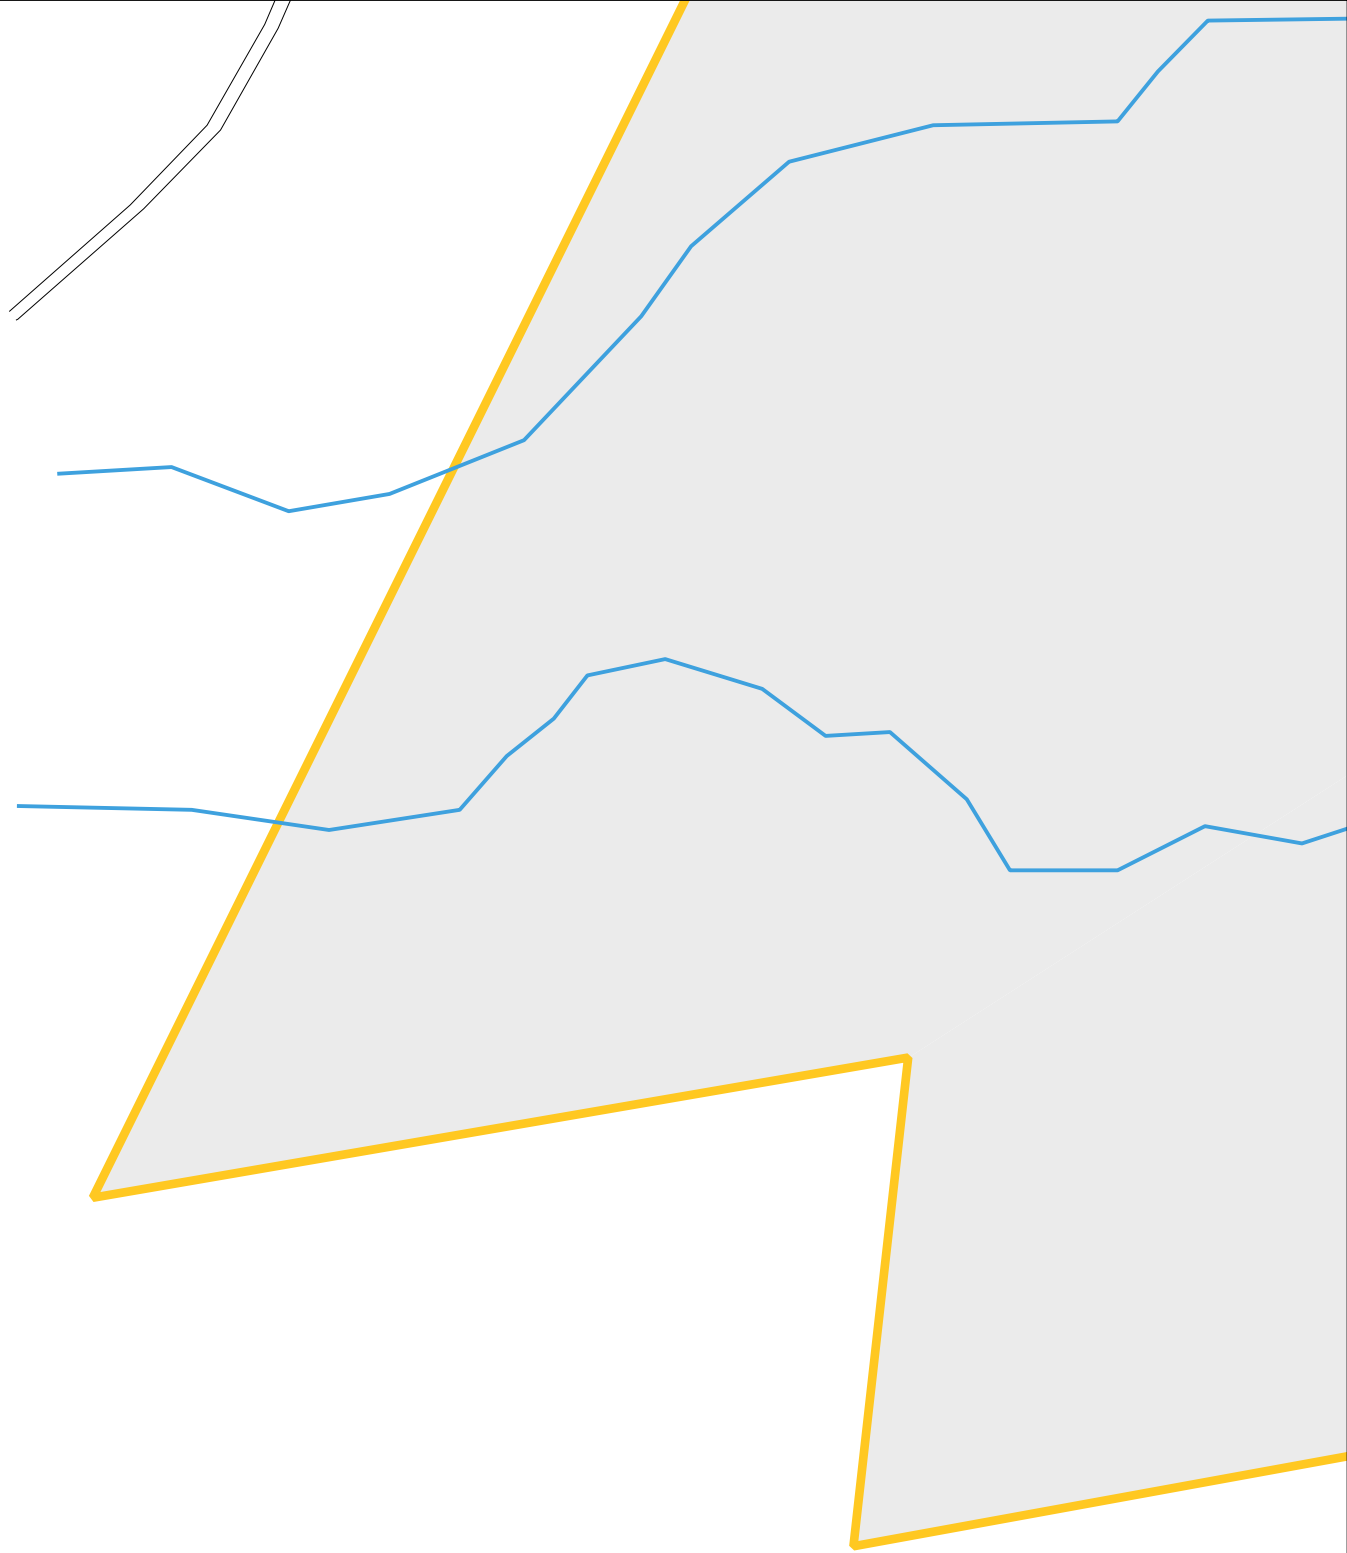

RIACHO DAS IMBURANAS

LIMITE INTERDISTRITAL ENTRE LOGRADOURO E MURIBECA

RIACHO XIQUE-XIQUE

SEDE DO PA

QUE

ESTADO DO CEARA
MAPA DE SETOR URBANO - MSU
ESCALA: 1 : 21861