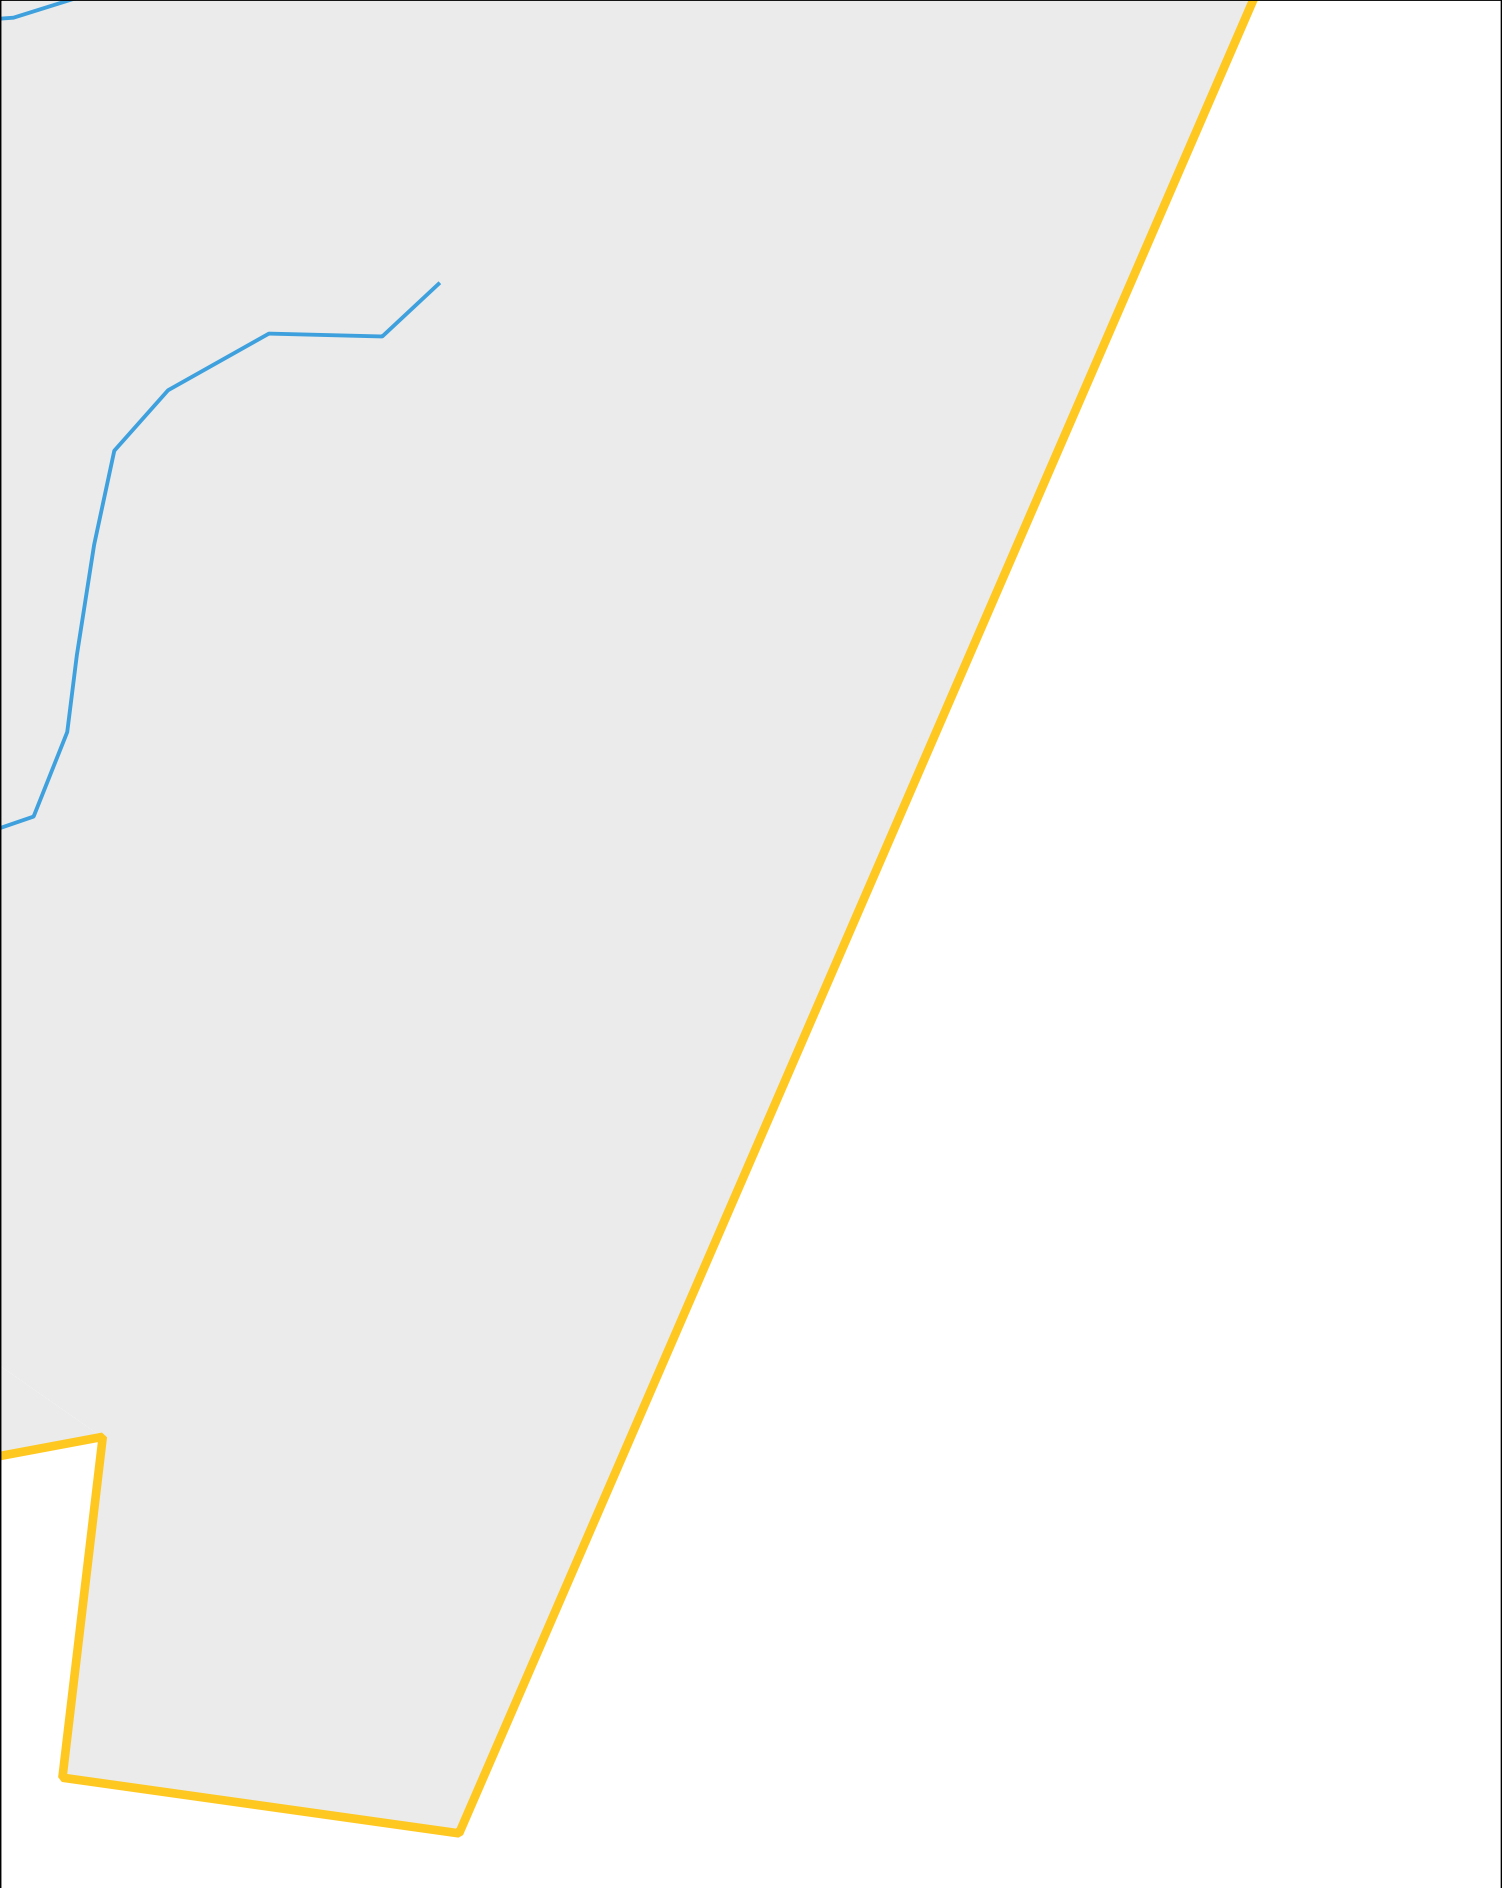

RIACHO DAS IMBURANAS

LIMITE INTERDISTRITAL ENTRE LOGRADOURO E MURIBECA

RIACHO XIQUE-XIQUE

SEDE DO PA

QUE

ESTADO DO CEARA
MAPA DE SETOR URBANO - MSU
ESCALA: 1 : 21861