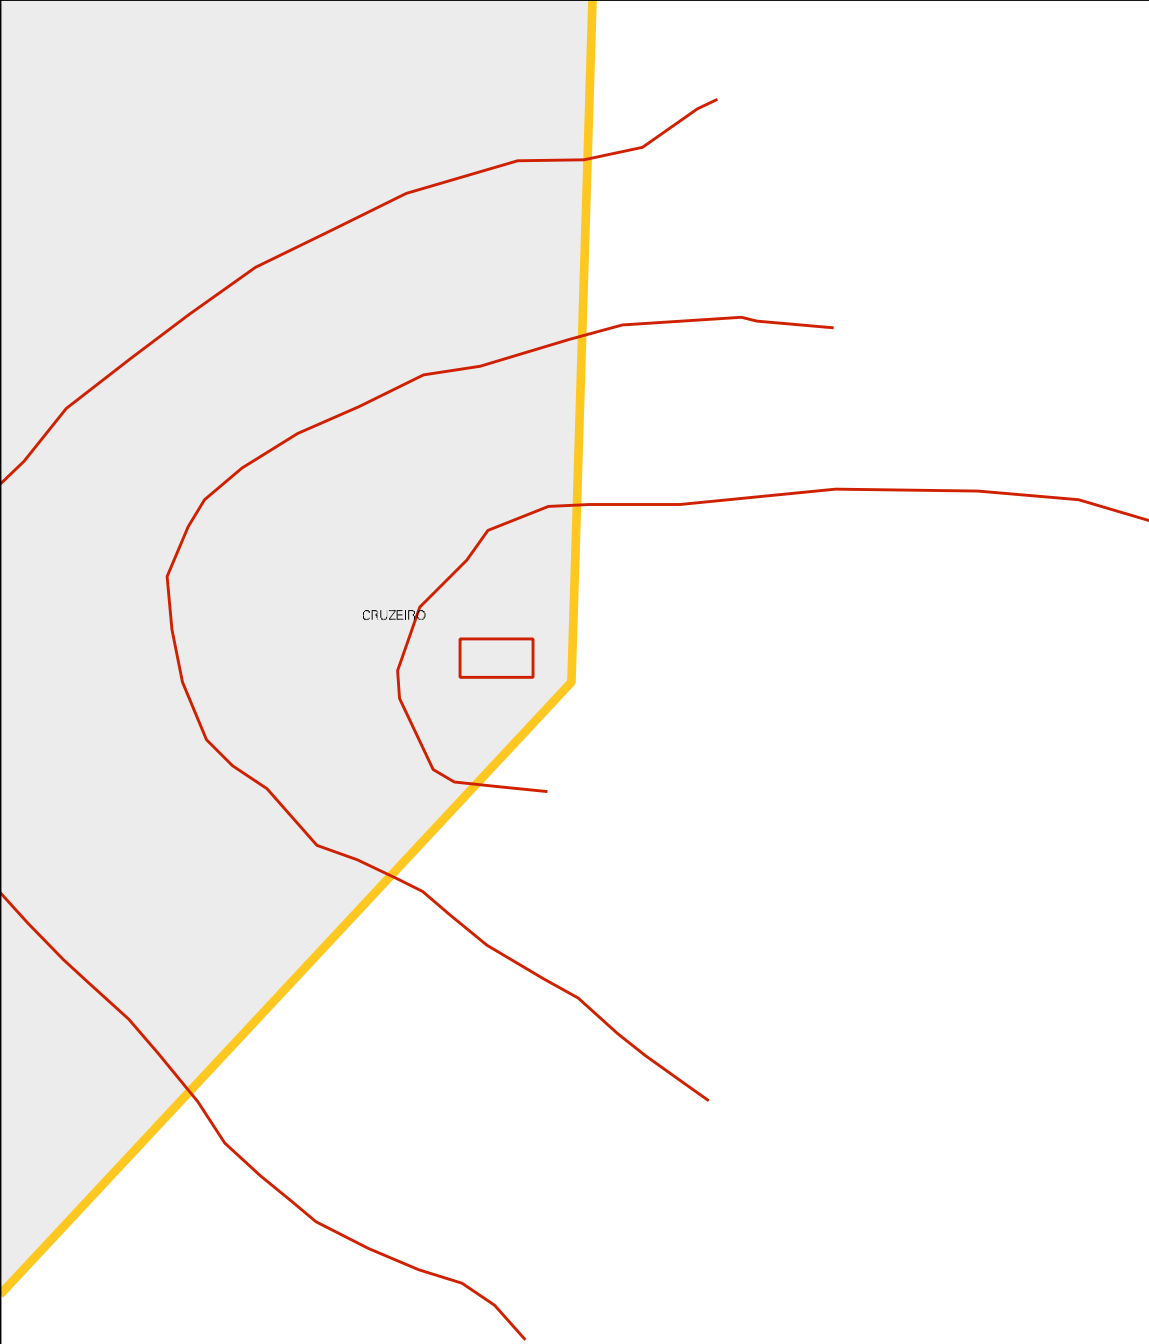

FRANCISCO M

ANTONIO PAULO DA SILVA  
( ULI )

VICENTE ALVES FEITOSA

DRAIS DO NASCIMENTO

DA PRACINHA

CODRREGO

FLECHA

JOSE CANDIDO DA SILVA

ESC. MUNIC. Lº GRAU  
JOSE GOMES BRASIL

CASA DE  
RAIMUNDO ALVES DE ARAUJO  
(RAIMUNDO ZEZE)

ESTRADA PARA DOM LEMME

CRUZEIRO