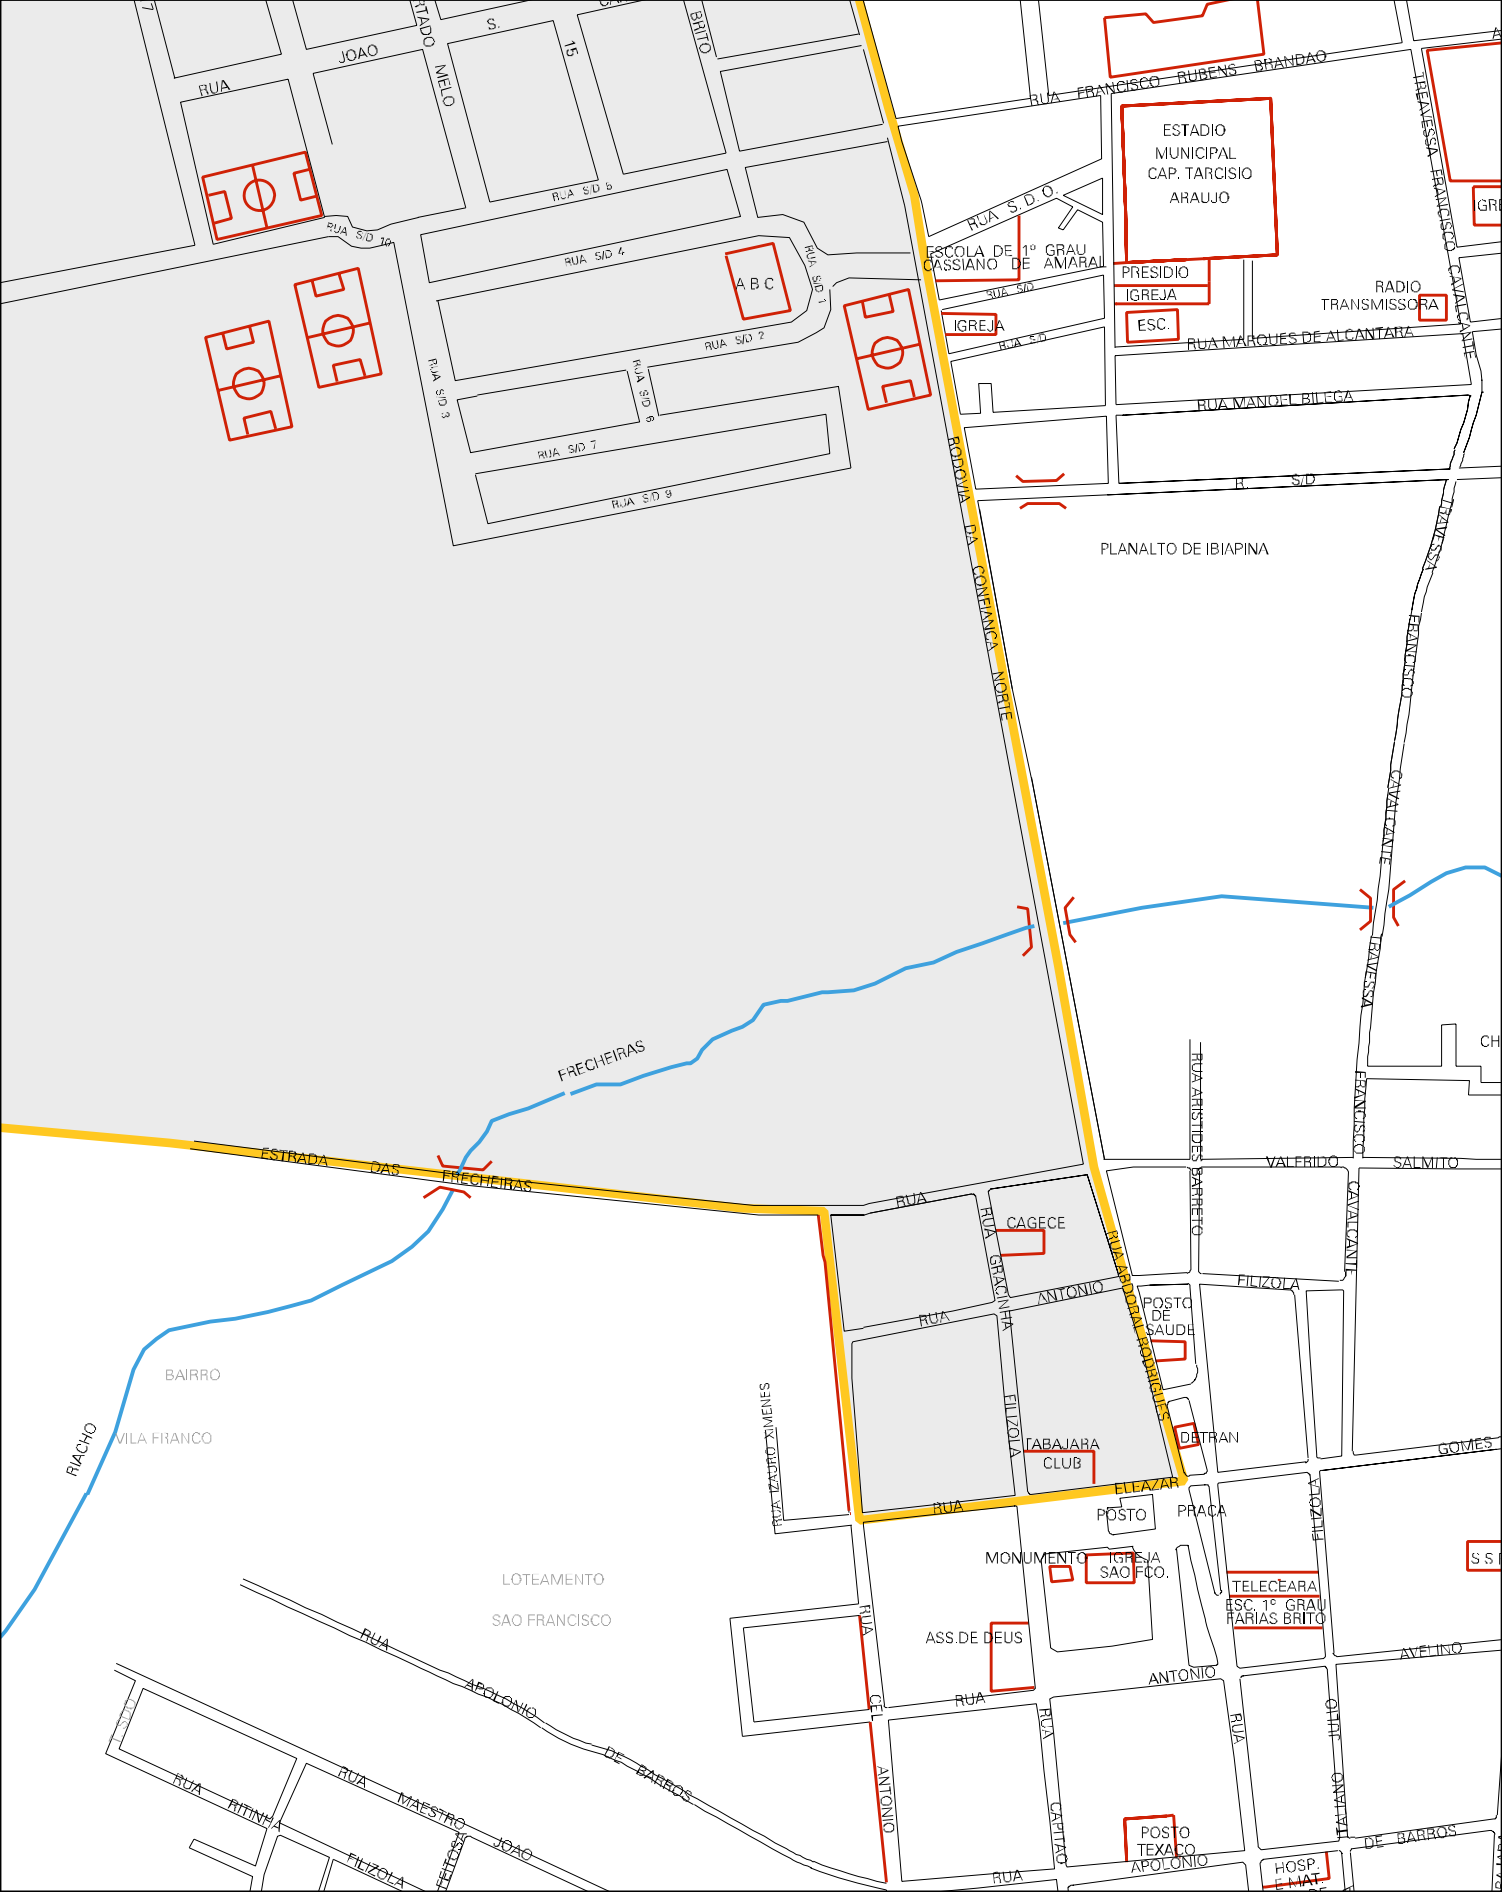

ACUDE DO ESPANIIOL

AV.

JOSE

DEUGRINO

SOUSA

ACUDE DO ESPANHOL
350 M

HOSPITAL
GERAL
DR. BUENO BANHOS

SAIDA P/ BIAPINA

TABAJARA

BRANDAO

BATISTA

DA QUINHA

RUA PROJ 16

RUA PROJ 17

RUA PROJ 18

RUA PROJ 19

RUA PROJ 20

RUA PROJ 21

RUA PROJ 22

RUA PROJ 23

RUA PROJ 24

RUA PROJ 25

DISTRIBUIDORA

SERRA GRANDE

ESTADO DO CEARA
 MAPA DE SETOR URBANO - MSU
 ESCALA: 1 : 4540