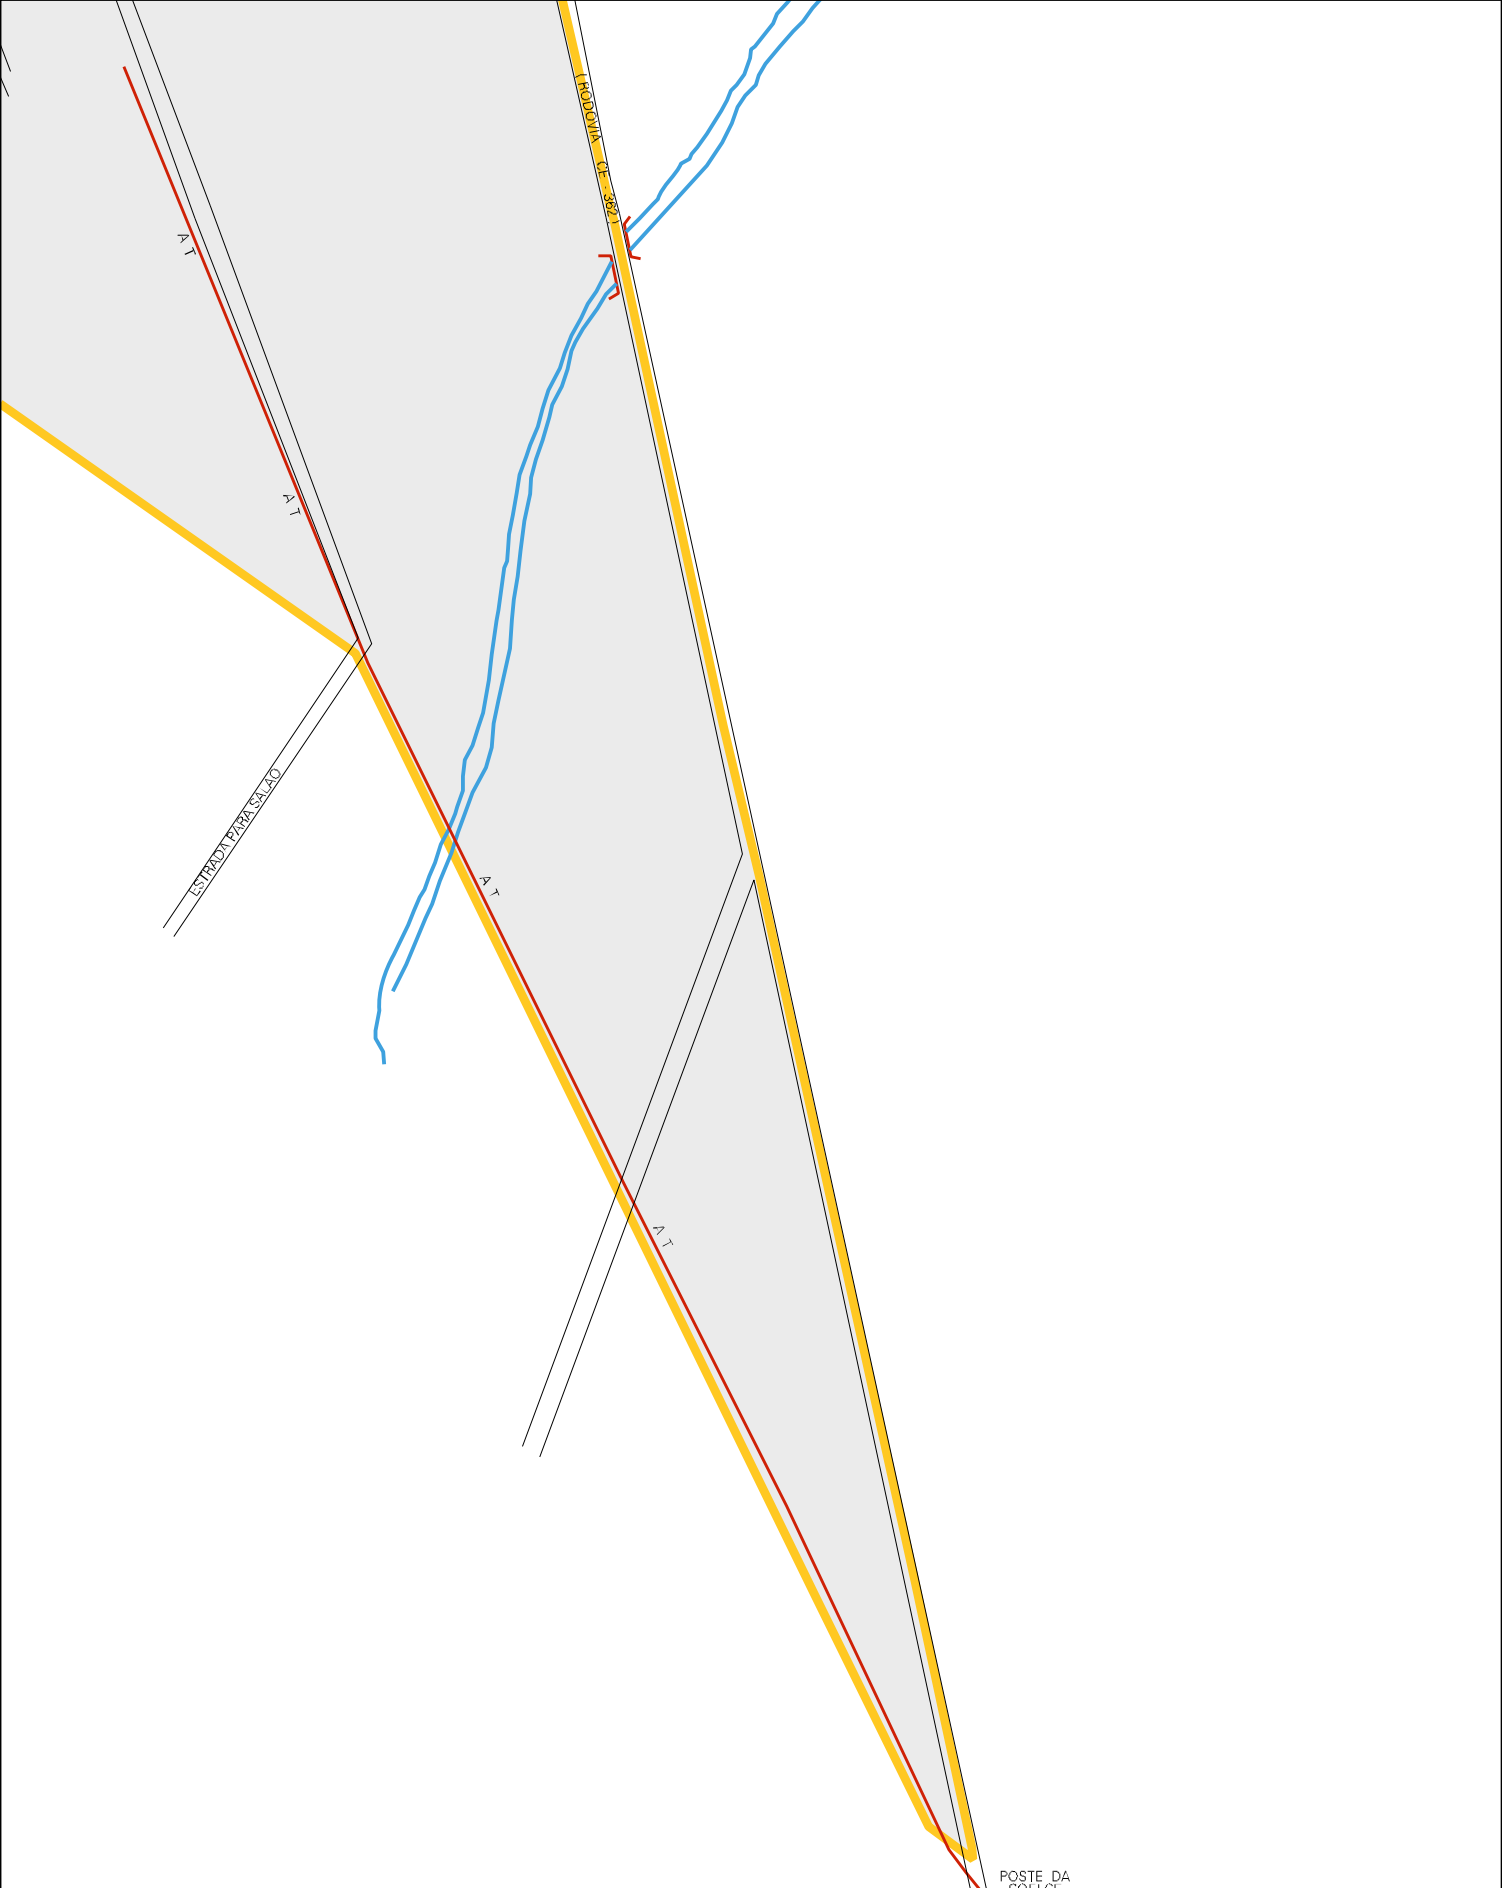

PROPRIEDADE DE
ROBERTO CARNEIRO FROTA

ESTADO DO CEARA
MAPA DE SETOR URBANO - MSU
ESCALA: 1 : 4943