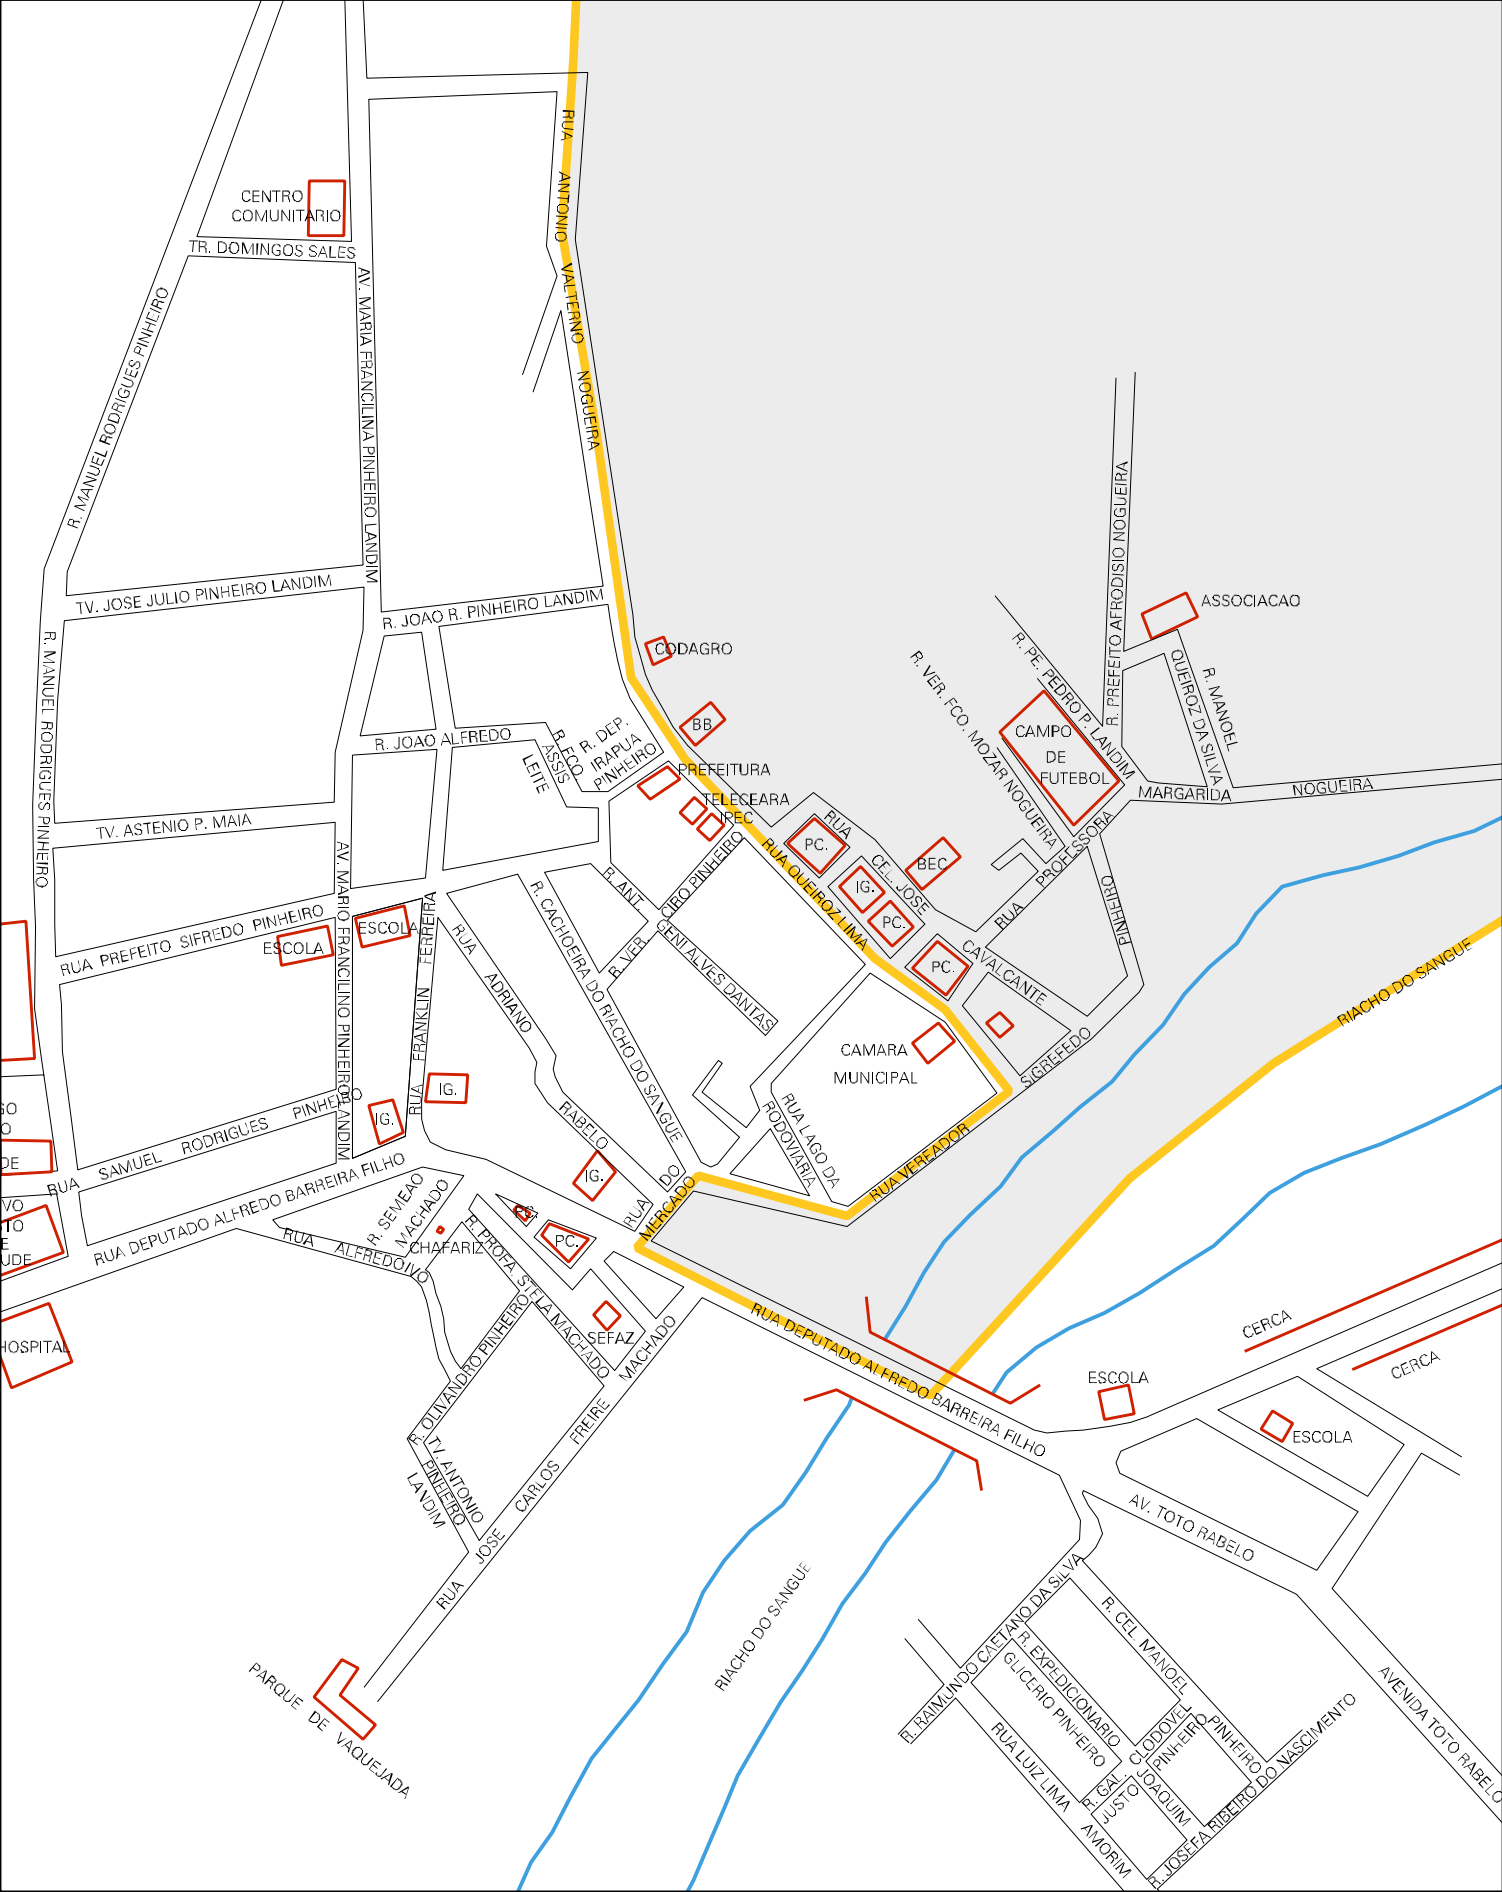

CAMPO
DE
FUTEBOL

CAMPO
DE
POUSO

CERCA

CERCA

CERCA

ESTRADA DO CAMPO DE POUSO

POCO
DAGUA

R. RAIMUNDO NOGUEIRA PINHEIRO

R. MANUEL RODRIGUES PINHEIRO

TRAVESSA LUIZ ALMEIDA

LOJA
MACONICA

MUNICIPIO: 13005 - SOLONÓPOLE
 DISTRITO: 05 - SOLONÓPOLE
 SUBDISTRITO: 00
 SETOR: 0004 SITUACAO: 10