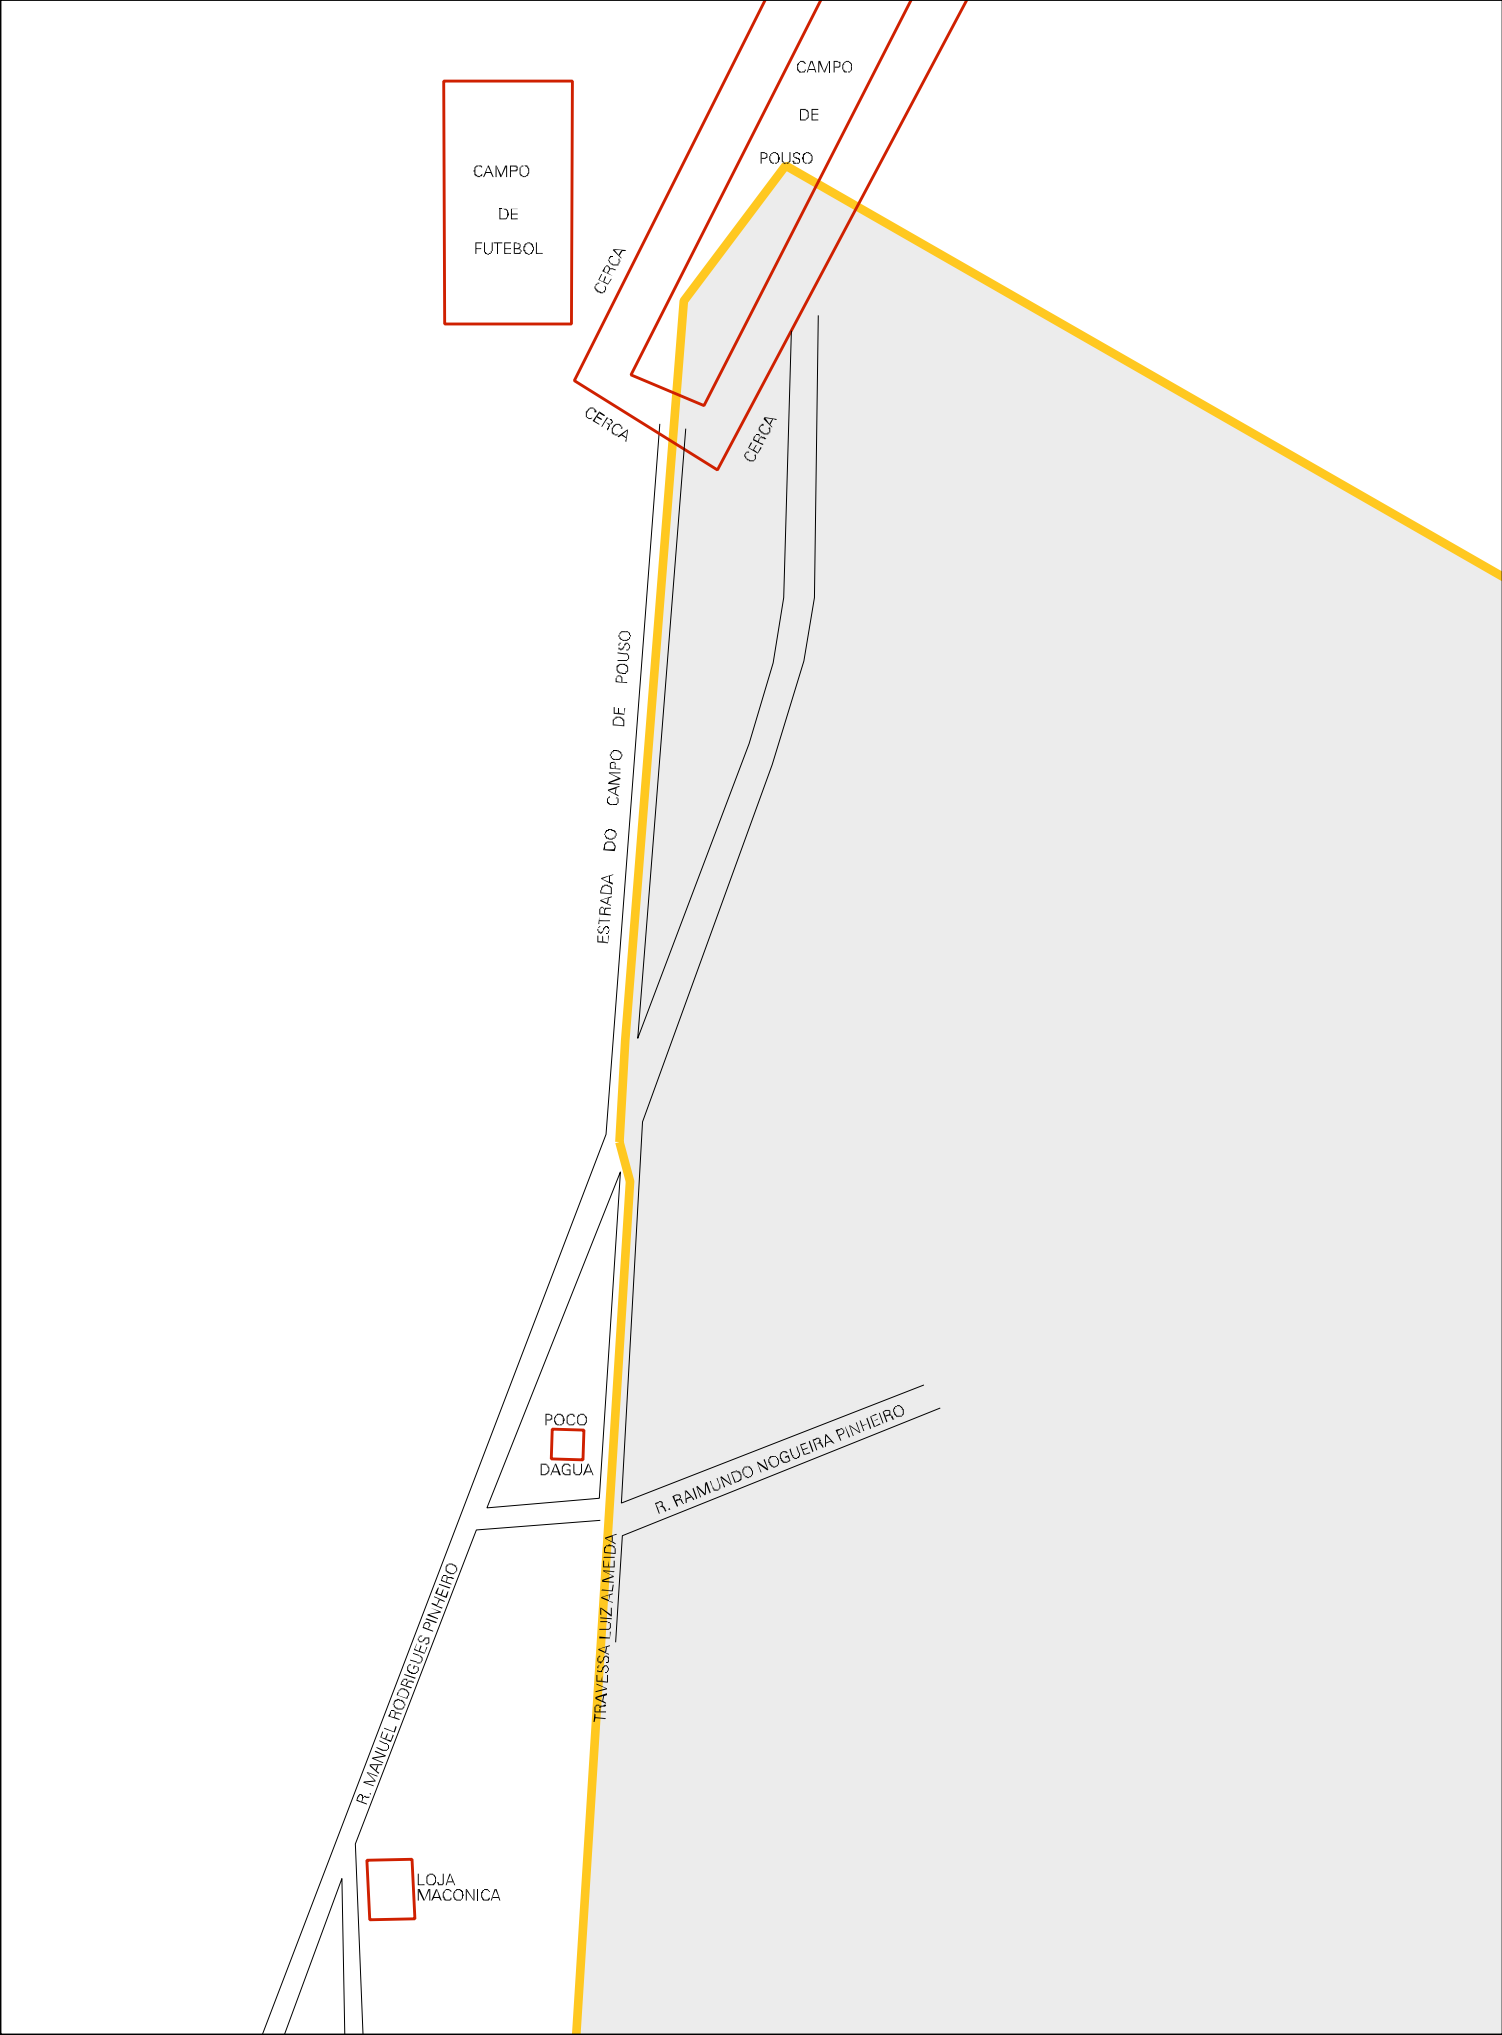

CAMPO
DE
FUTEBOL

CAMPO
DE
POUSO

CERCA

CERCA

CERCA

ESTRADA DO CAMPO DE POUSO

POCO
DAGUA

R. RAIMUNDO NOGUEIRA PINHEIRO

R. MANUEL RODRIGUES PINHEIRO

TRAVESSA LUIZ ALMEIDA

LOJA
MACONICA

MUNICIPIO: 13005 - SOLONÓPOLE
 DISTRITO: 05 - SOLONÓPOLE
 SUBDISTRITO: 00
 SETOR: 0004 SITUACAO: 10