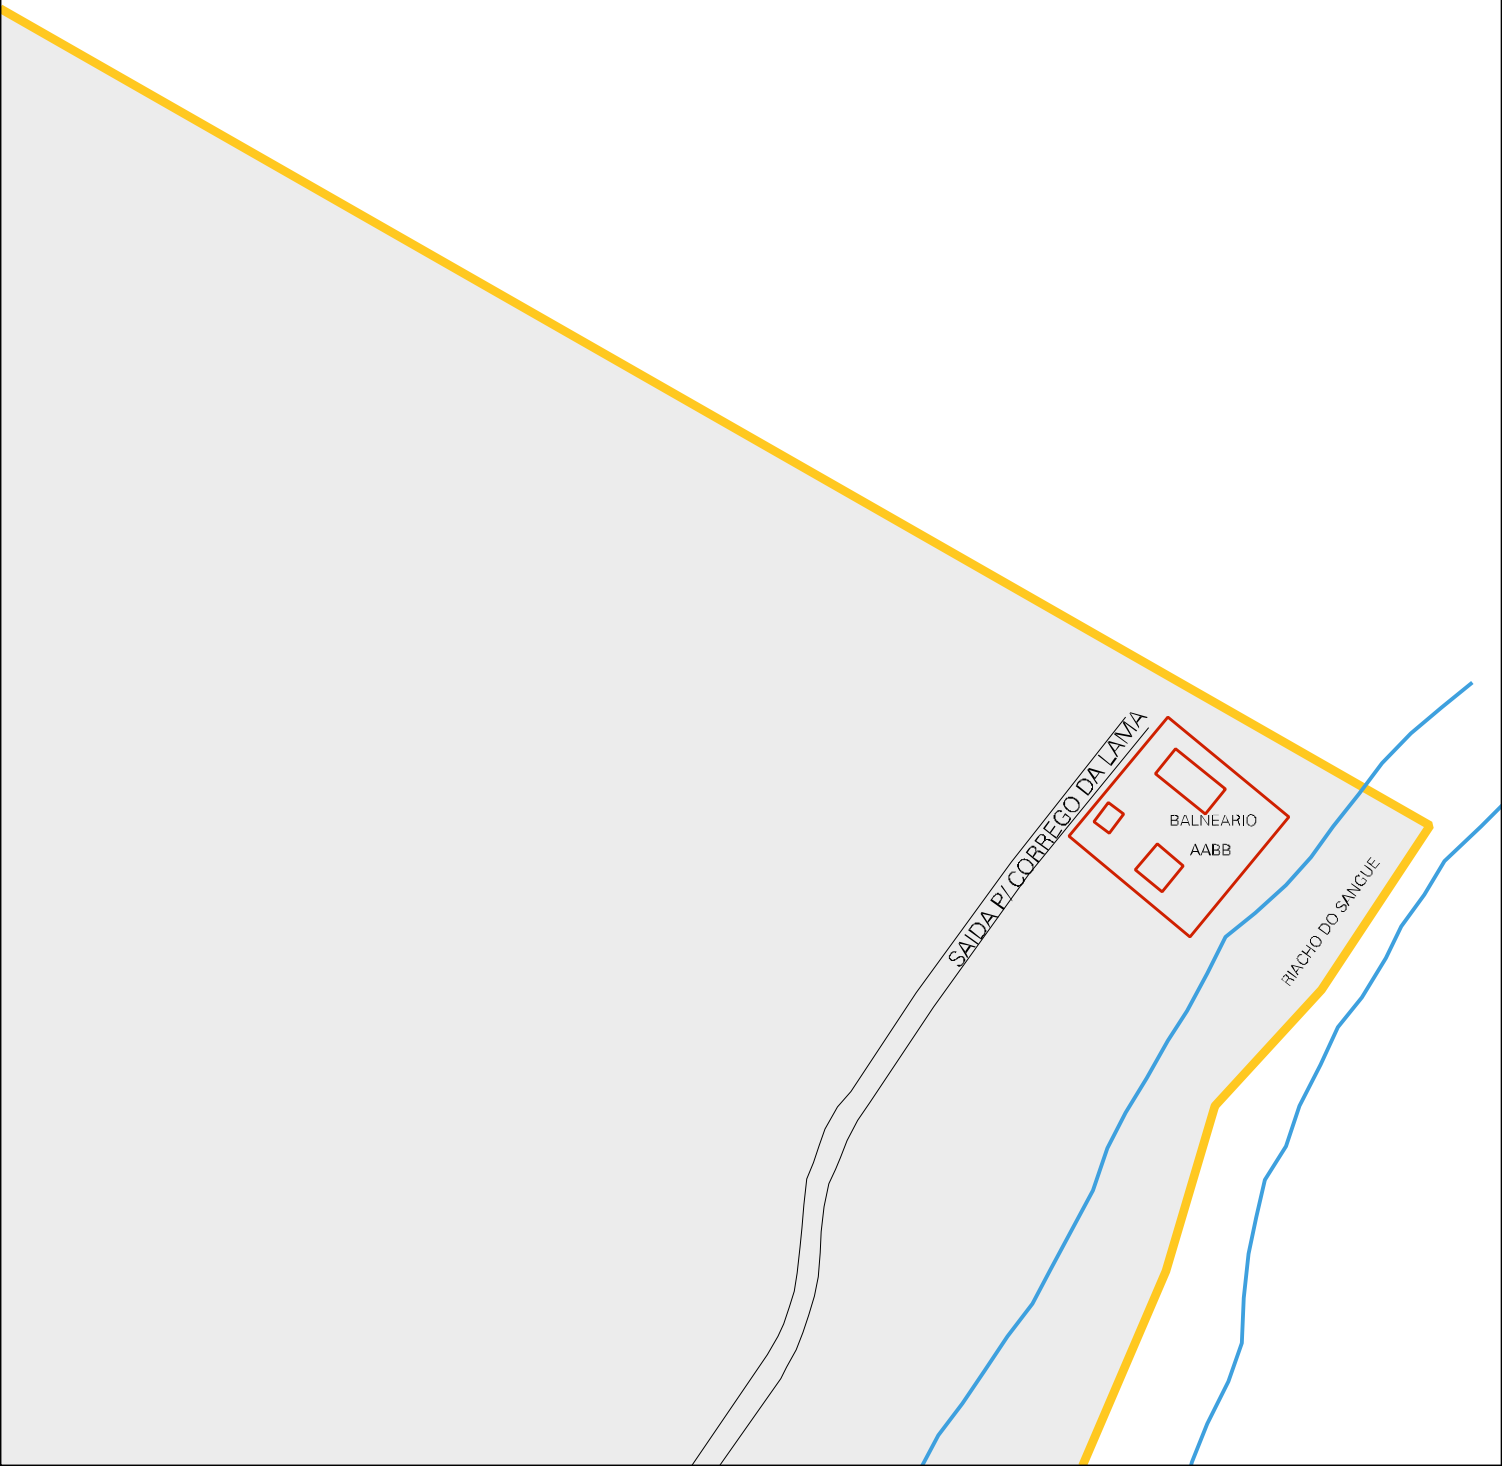

CAMPO
DE
FUTEBOL

CAMPO
DE
POUSO

CERCA

CERCA

CERCA

ESTRADA DO CAMPO DE POUSO

POCO
DAGUA

R. RAIMUNDO NOGUEIRA PINHEIRO

R. MANUEL RODRIGUES PINHEIRO

TRAVESSA LUIZ ALMEIDA

LOJA
MACONICA

MUNICIPIO: 13005 - SOLONÓPOLE
 DISTRITO: 05 - SOLONÓPOLE
 SUBDISTRITO: 00
 SETOR: 0004 SITUACAO: 10