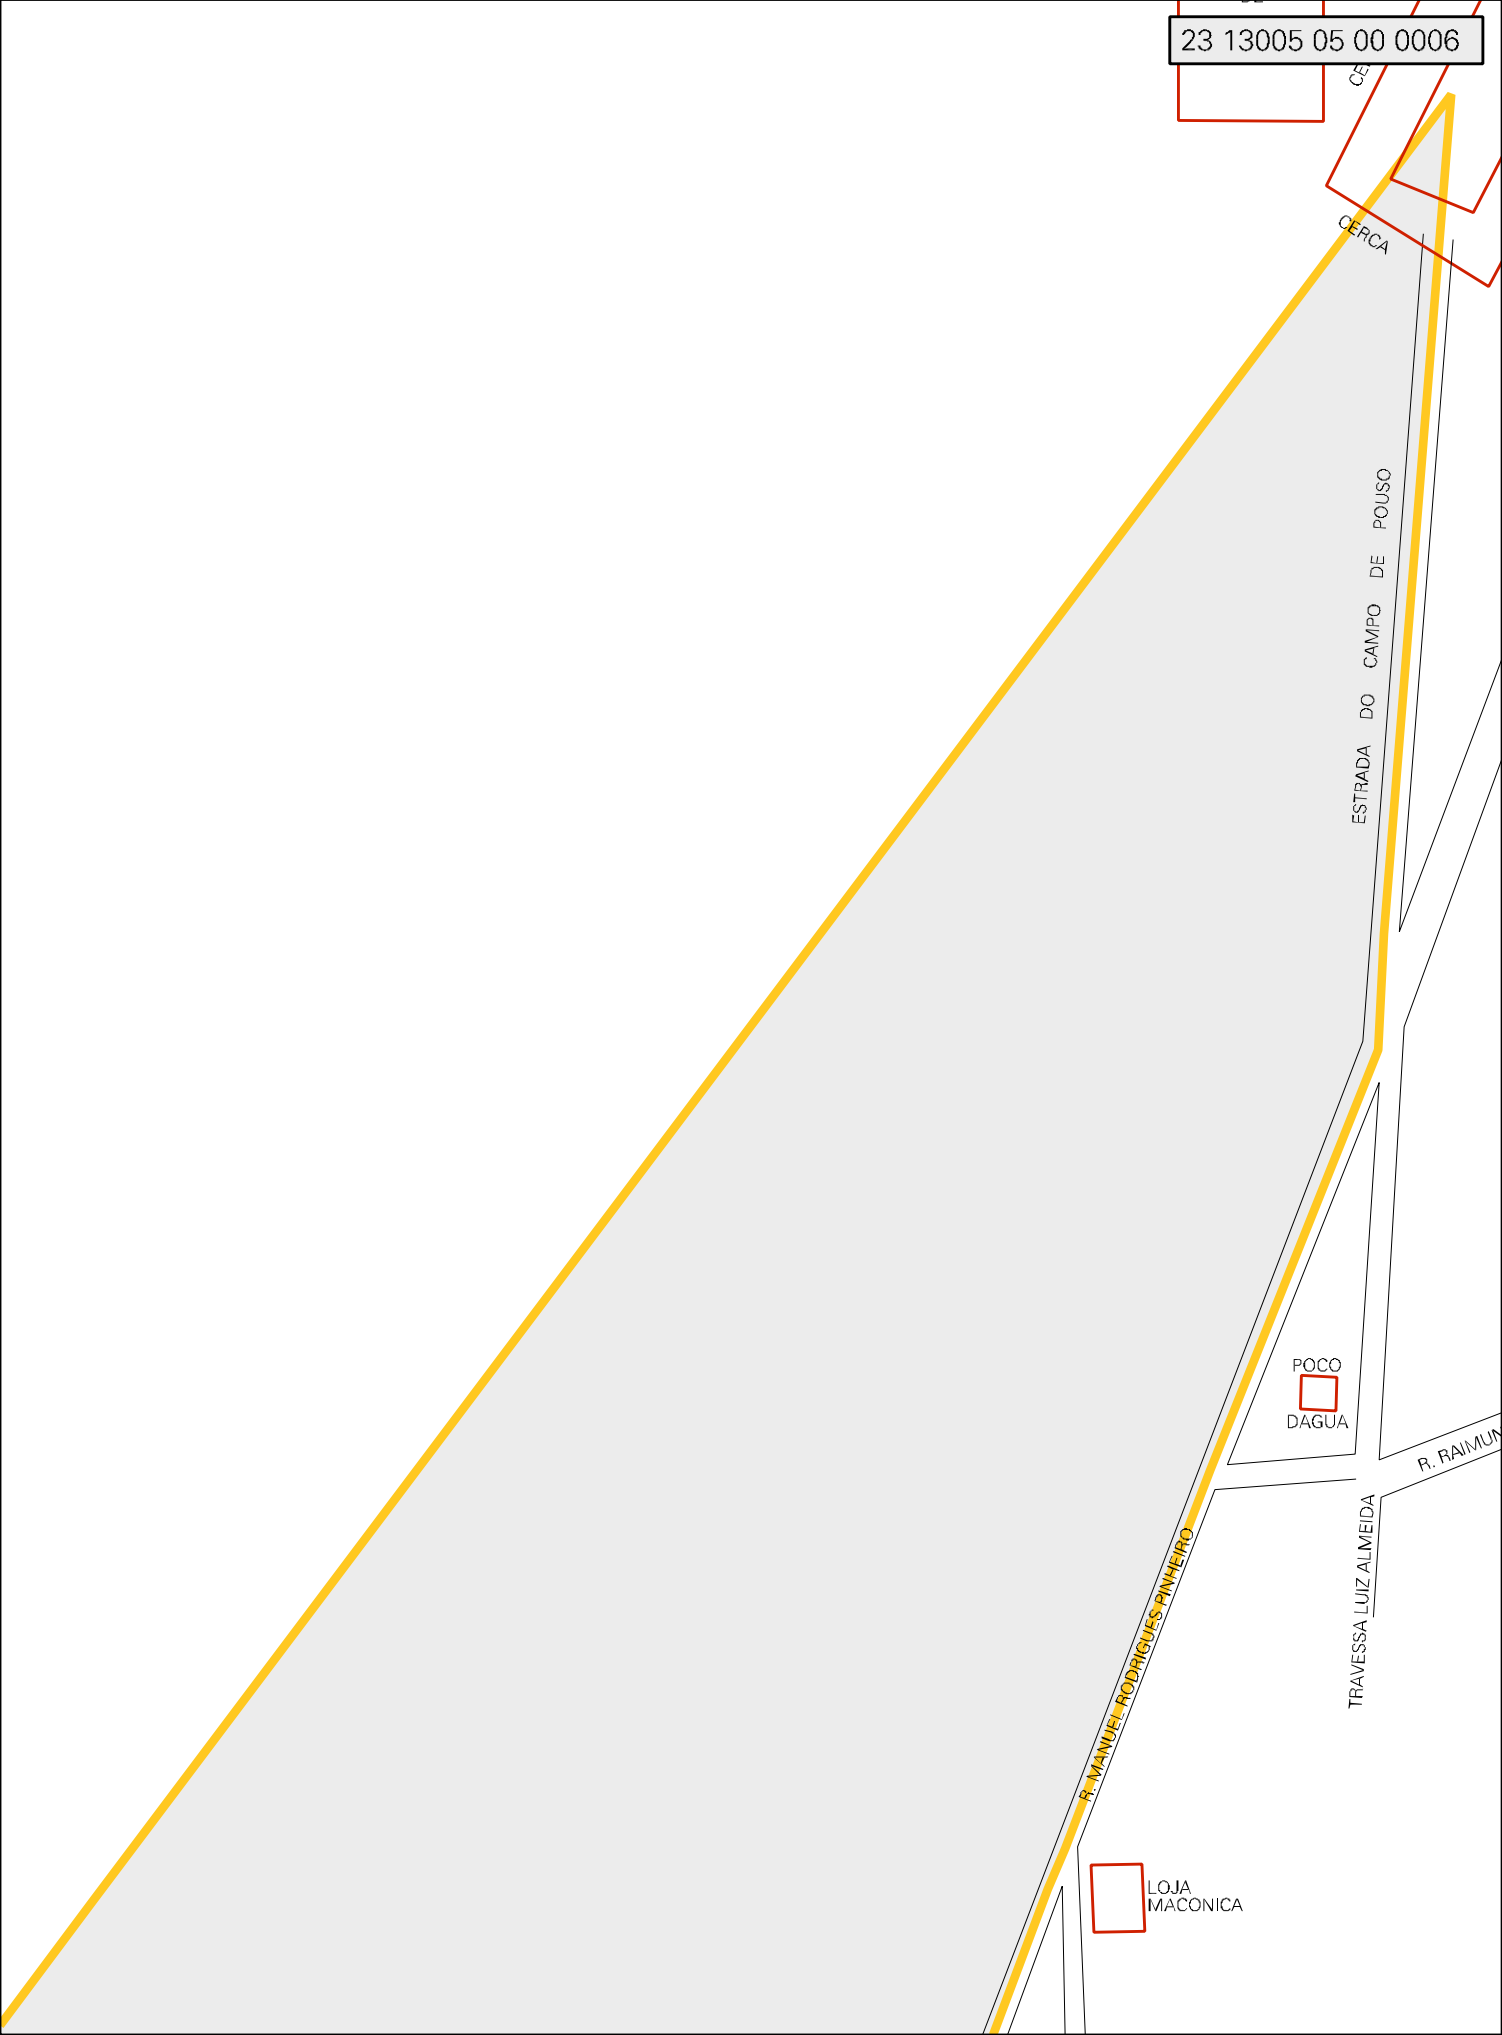

23 13005 05 00 0006

CERCA

ESTRADA DO CAMPO DE POUSO

POCO  
DAGUA

R. RAIMUNDO

TRAVESSA LUIZ ALMEIDA

R. MANUEL RODRIGUES PINHEIRO

LOJA  
MACONICA

CENSO AGROPECUARIO 2006  
CONTAGEM DA POPULAÇÃO 2007

MUNICIPIO: 13005 - SOLONÓPOLE  
DISTRITO: 05 - SOLONÓPOLE  
SUBDISTRITO: 00  
SETOR: 0006 SITUACAO: 10