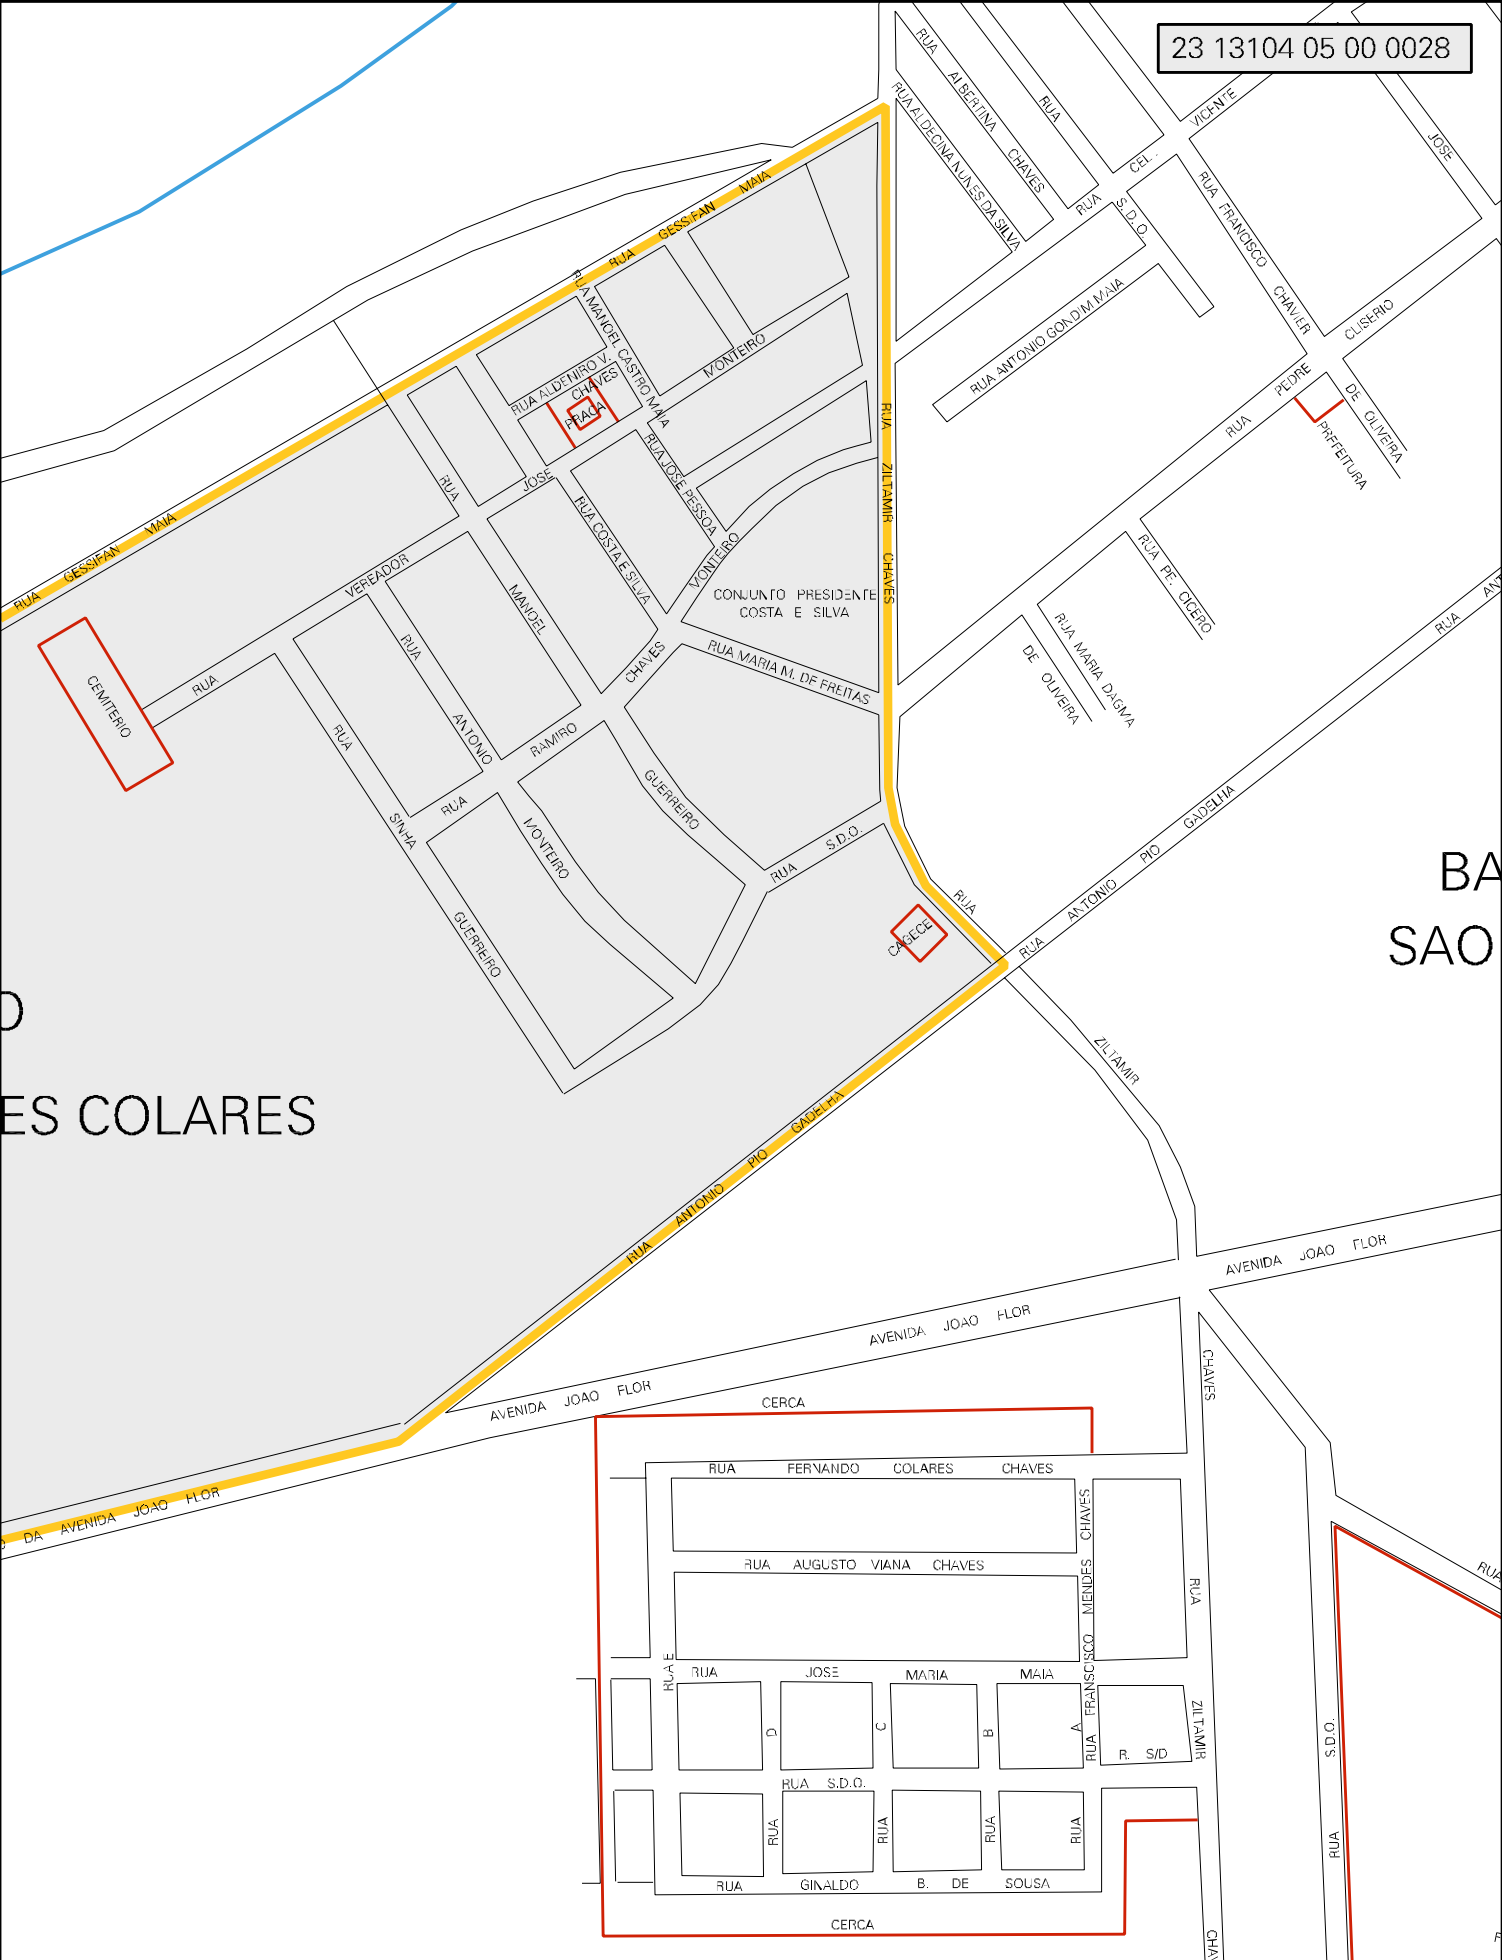

# BAIRRO JOAQUIM FERNAND

CASA DO SR.  
JOAQUIM RODRIGUES

CENSO AGROPECUARIO 2006  
CONTAGEM DA POPULACAO 2007

MUNICIPIO: 13104 - TABULEIRO DO NORTE  
 DISTRITO: 05 - TABULEIRO DO NORTE  
 SUBDISTRITO: 00  
 SETOR: 0028 SITUACAO: 10  
 BAIRRO: 009 - JOAQUIM FERNANDES COLARES