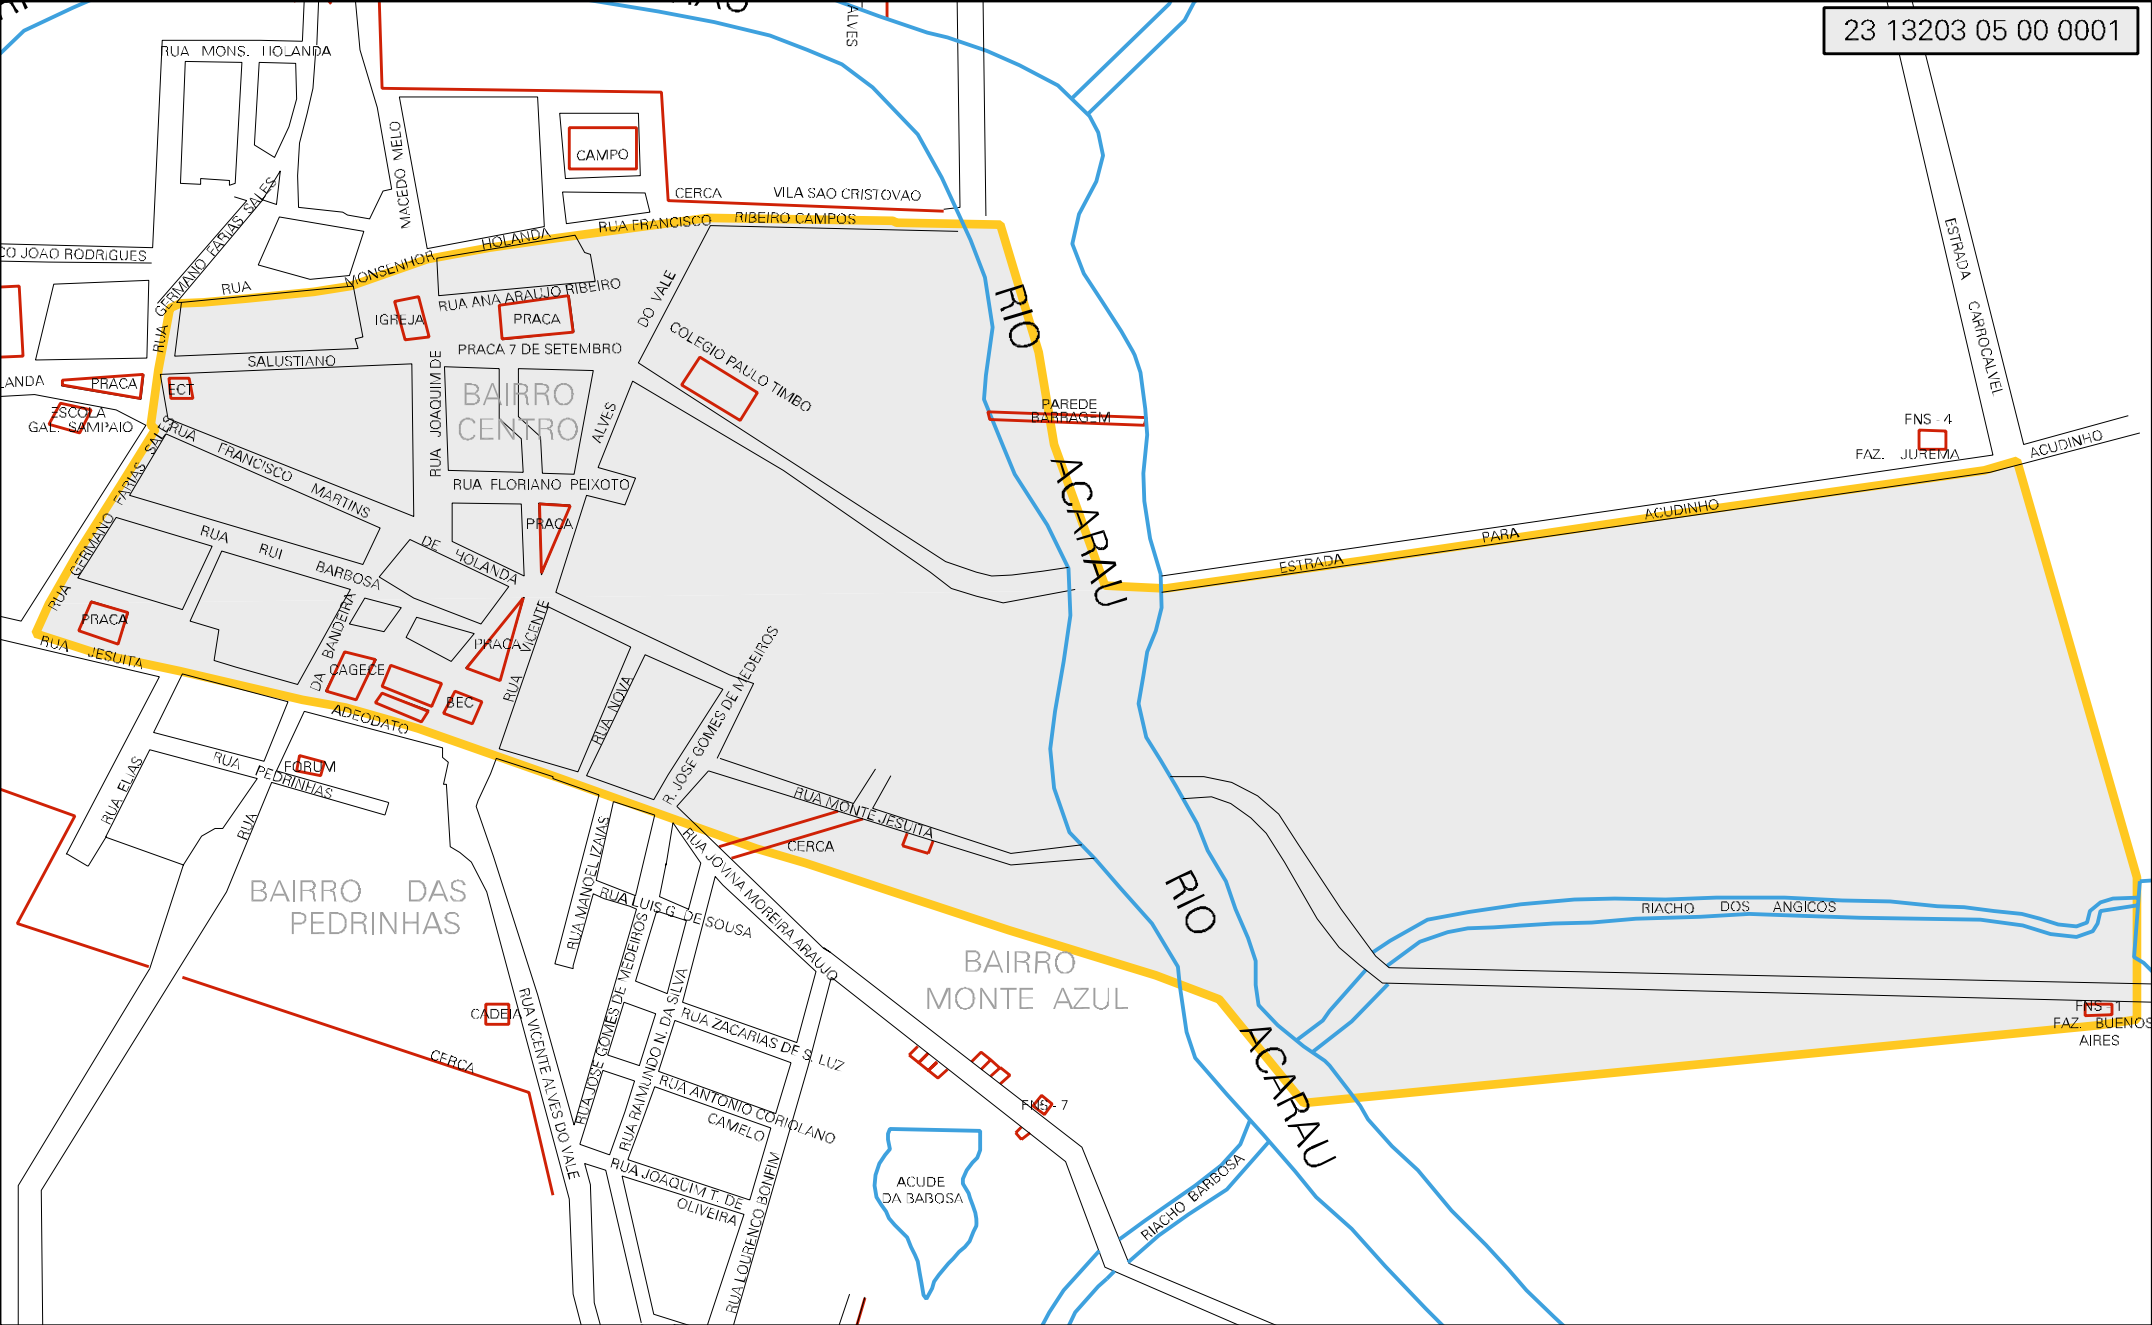

23 13203 05 00 0001

MUNICIPIO: 13203 - TAMBORIL  
 DISTRITO: 05 - TAMBORIL  
 SUBDISTRITO: 00  
 SETOR: 0001 SITUACAO: 10

ESTADO DO CEARA  
 MAPA DE SETOR URBANO - MSU  
 ESCALA: 1 : 4782