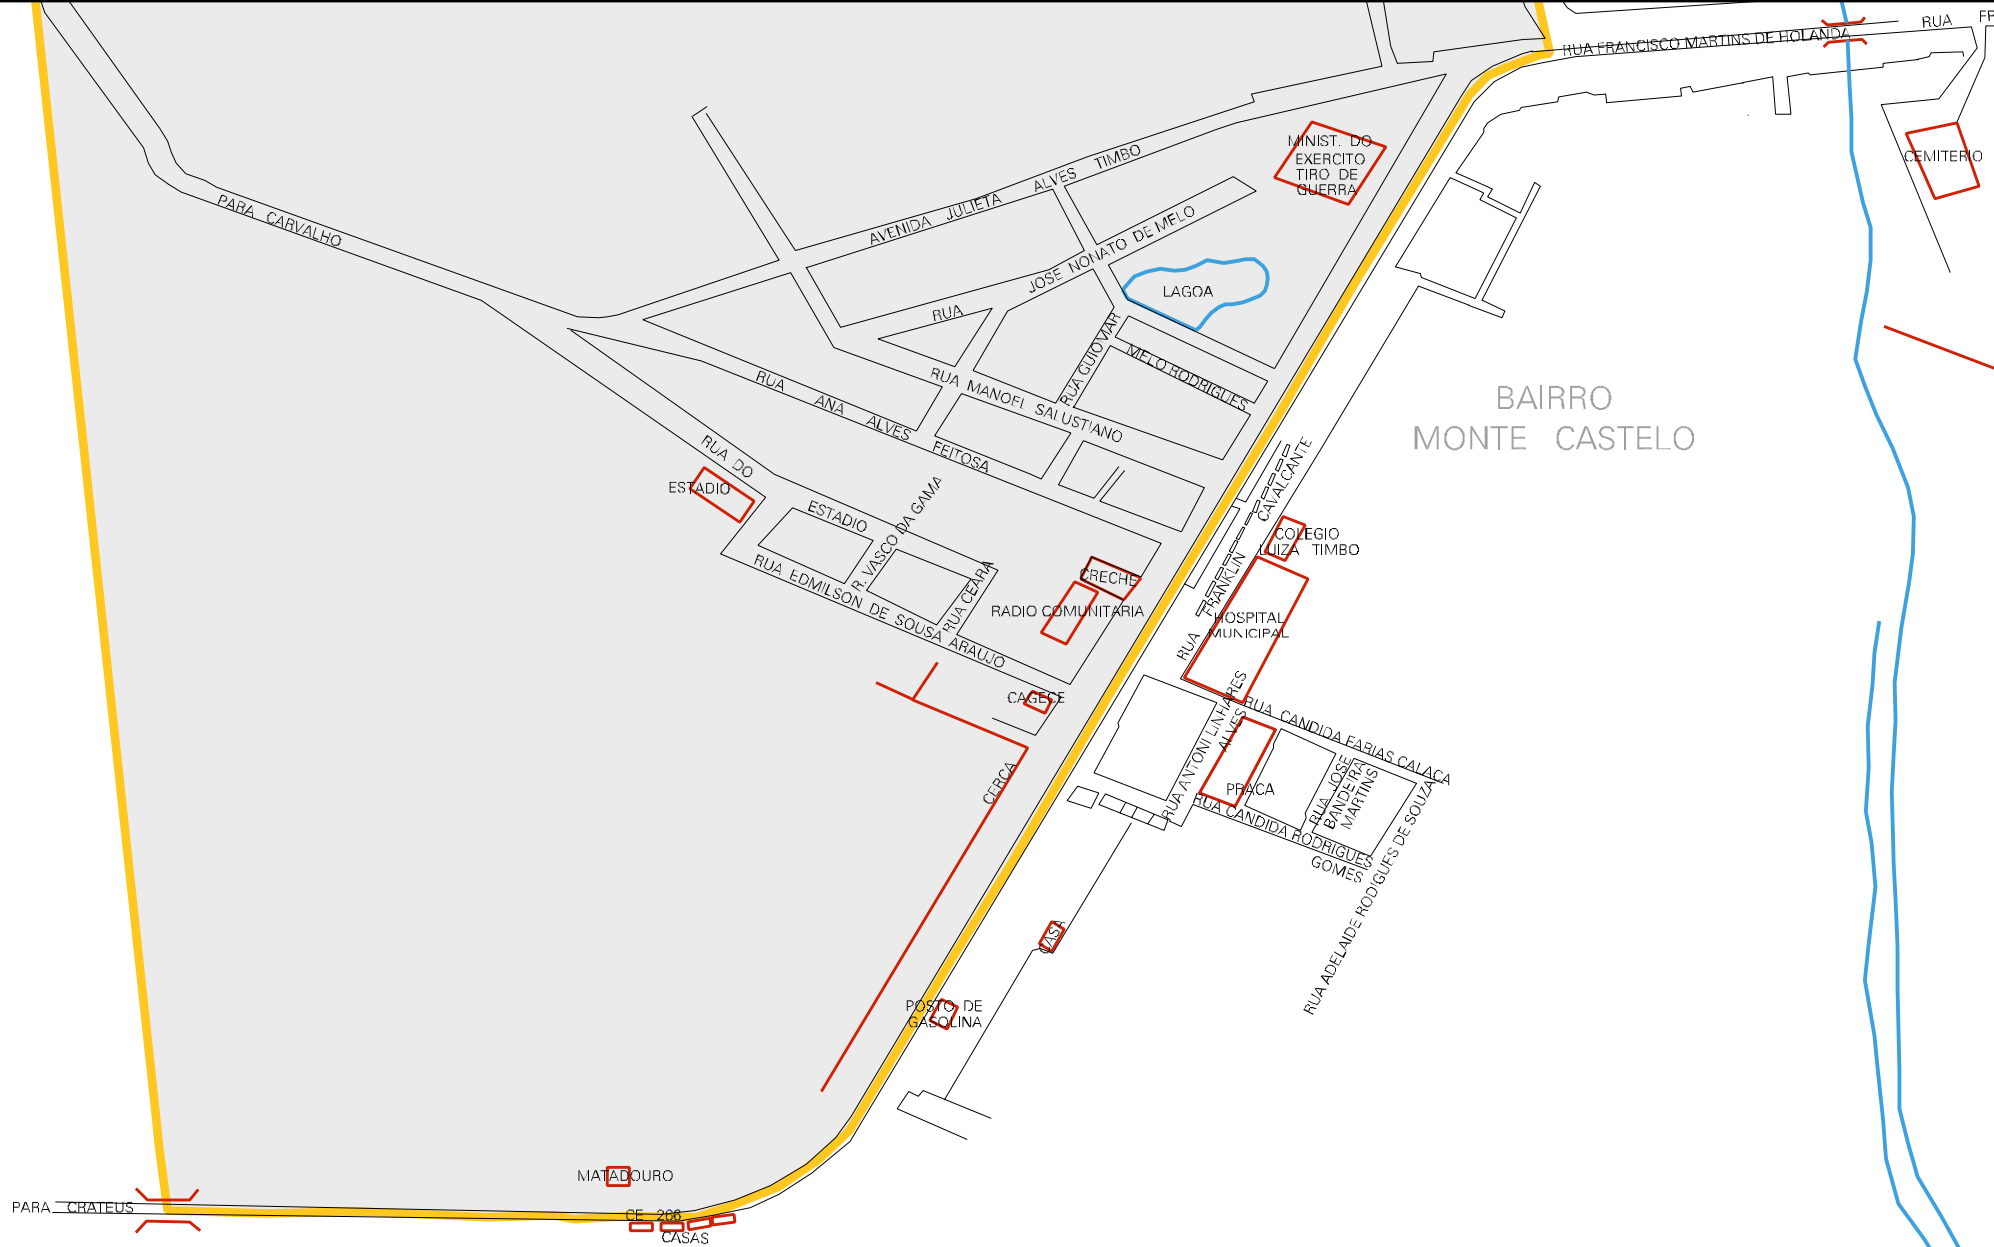

# REPRESA DO ACUDE CARAO

CASA DE  
ANASTACIO FARIAS  
SOUSA  
PARA CARAO

BAIRRO VILA  
SAO JOSE

VILA SAO JOSE

RUA ANTONIO ARAUJO SOBRINHO

VILA SAO JOSE

RUA S/D

RIO

ACARAU

VILA PARAGUAI

BAIRRO MONTE CASTELO

MUNICIPIO: 13203 - TAMBORIL  
 DISTRITO: 05 - TAMBORIL  
 SUBDISTRITO: 00  
 SETOR: 0003 SITUACAO: 10

ESTADO DO CEARA  
 MAPA DE SETOR URBANO - MSU  
 ESCALA: 1 : 4609